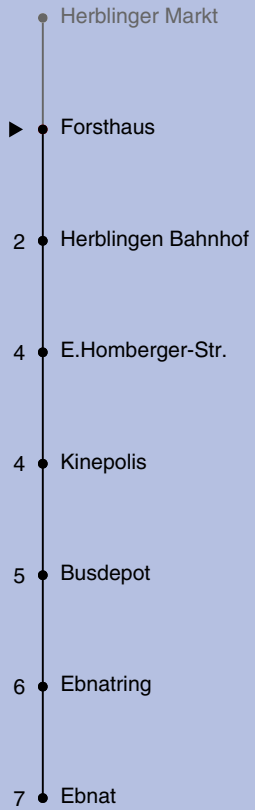

Fahrplanauskunft:
QR-Code scannen

vb/sh

www.vbsh.ch | +41 52 644 20 20

Ungefähre Reisezeit in Minuten

Herblinger Markt

**Richtung
Ebnat (-Bahnhof)**

gültig von 14.12.2025 - 12.12.2026

Als Sonntage gelten auch: 25. und 26. Dezember, 1. und 2. Januar, Karfreitag, Ostermontag, 1. Mai, Auffahrt, Pfingstmontag, 1. August

h	Montag - Freitag	Samstag	Sonn- und Feiertag
5			
6	12 22 32 42 52		
7	02 12 22 32 42 52		
8	02 12 22 32 52		
9	12 32 52		
10	12 32 52		
11	12 32 52		
12	02 12 22 32 42 52		
13	02 12 22 32 42 52		
14	02 12 32 52		
15	12 32 52		
16	02 12 22 32 42 52		
17	02 12 22 32 42 52		
18	02 12 22 32 42 52		
19	02 22 42		
20			
21			
22			
23			
0			

Fahrplanauskunft:
QR-Code scannen

vb/sh

www.vbsh.ch | +41 52 644 20 20

Ungefähre Reisezeit in Minuten

Forsthaus

**Richtung
Ebnat (-Bahnhof)**

gültig von 14.12.2025 - 12.12.2026

Als Sonntage gelten auch: 25. und 26. Dezember, 1. und 2. Januar, Karfreitag, Ostermontag, 1. Mai, Auffahrt, Pfingstmontag, 1. August