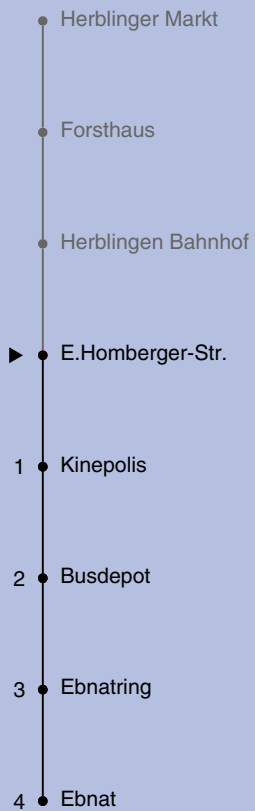

Fahrplanauskunft:
QR-Code scannen

vb/sh

www.vbsh.ch | +41 52 644 20 20

Ungefähre Reisezeit in Minuten

Herblinger Markt

**Richtung
Ebnat (-Bahnhof)**

gültig von 14.12.2025 - 12.12.2026

Als Sonntage gelten auch: 25. und 26. Dezember, 1. und 2. Januar, Karfreitag, Ostermontag, 1. Mai, Auffahrt, Pfingstmontag, 1. August

Fahrplanauskunft:
QR-Code scannen

vb/sh

www.vbsh.ch | +41 52 644 20 20

Ungefähre Reisezeit in Minuten

Forsthaus

**Richtung
Ebnat (-Bahnhof)**

gültig von 14.12.2025 - 12.12.2026

Als Sonntage gelten auch: 25. und 26. Dezember, 1. und 2. Januar, Karfreitag, Ostermontag, 1. Mai, Auffahrt, Pfingstmontag, 1. August

Fahrplanauskunft:
QR-Code scannen

vb/sh

www.vbsh.ch | +41 52 644 20 20

Herblingen Bahnhof

Richtung Ebnat (-Bahnhof)

gültig von 14.12.2025 - 12.12.2026

Als Sonntage gelten auch: 25. und 26. Dezember, 1. und 2. Januar, Karfreitag, Ostermontag, 1. Mai, Auffahrt, Pfingstmontag, 1. August

Fahrplanauskunft:
QR-Code scannen

vb/sh

www.vbsh.ch | +41 52 644 20 20

Ungefähre Reisezeit in Minuten

E.Homberger-Str.

**Richtung
Ebnat (-Bahnhof)**

gültig von 14.12.2025 - 12.12.2026

Als Sonntage gelten auch: 25. und 26. Dezember, 1. und 2. Januar, Karfreitag, Ostermontag, 1. Mai, Auffahrt, Pfingstmontag, 1. August