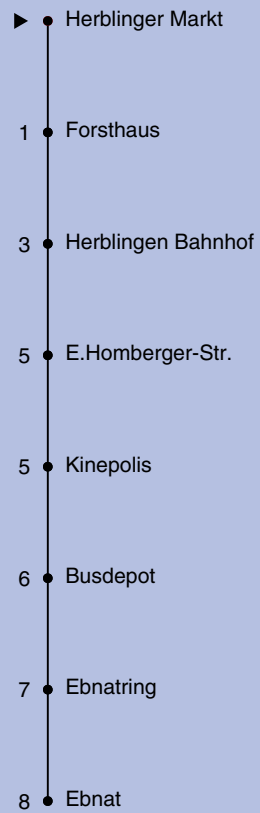

Fahrplanauskunft:
QR-Code scannen

vb/sh

www.vbsh.ch | +41 52 644 20 20

Ungefähre Reisezeit in Minuten

Herblinger Markt

**Richtung
Ebnat (-Bahnhof)**

gültig von 14.12.2025 - 12.12.2026

Als Sonntage gelten auch: 25. und 26. Dezember, 1. und 2. Januar, Karfreitag, Ostermontag, 1. Mai, Auffahrt, Pfingstmontag, 1. August

h	Montag - Freitag	Samstag	Sonn- und Feiertag
5			
6	12 22 32 42 52		
7	02 12 22 32 42 52		
8	02 12 22 32 52		
9	12 32 52		
10	12 32 52		
11	12 32 52		
12	02 12 22 32 42 52		
13	02 12 22 32 42 52		
14	02 12 32 52		
15	12 32 52		
16	02 12 22 32 42 52		
17	02 12 22 32 42 52		
18	02 12 22 32 42 52		
19	02 22 42		
20			
21			
22			
23			
0			

Fahrplanauskunft:
QR-Code scannen

vb/sh

www.vbsh.ch | +41 52 644 20 20

Ungefähre Reisezeit in Minuten

Forsthaus

**Richtung
Ebnat (-Bahnhof)**

gültig von 14.12.2025 - 12.12.2026

Als Sonntage gelten auch: 25. und 26. Dezember, 1. und 2. Januar, Karfreitag, Ostermontag, 1. Mai, Auffahrt, Pfingstmontag, 1. August