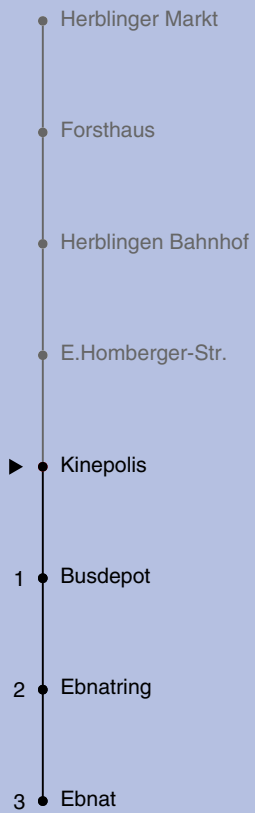

Fahrplanauskunft:
QR-Code scannen

vb/sh

www.vbsh.ch | +41 52 644 20 20

Ungefähre Reisezeit in Minuten

Herblinger Markt

**Richtung
Ebnat (-Bahnhof)**

gültig von 14.12.2025 - 12.12.2026

Als Sonntage gelten auch: 25. und 26. Dezember, 1. und 2. Januar, Karfreitag, Ostermontag, 1. Mai, Auffahrt, Pfingstmontag, 1. August

Fahrplanauskunft:
QR-Code scannen

vb/sh

www.vbsh.ch | +41 52 644 20 20

Ungefähre Reisezeit in Minuten

Forsthaus

**Richtung
Ebnat (-Bahnhof)**

gültig von 14.12.2025 - 12.12.2026

Als Sonntage gelten auch: 25. und 26. Dezember, 1. und 2. Januar, Karfreitag, Ostermontag, 1. Mai, Auffahrt, Pfingstmontag, 1. August

Fahrplanauskunft:
QR-Code scannen

vb/sh

www.vbsh.ch | +41 52 644 20 20

Ungefähre Reisezeit in Minuten

E.Homberger-Str.

**Richtung
Ebnat (-Bahnhof)**

gültig von 14.12.2025 - 12.12.2026

Als Sonntage gelten auch: 25. und 26. Dezember, 1. und 2. Januar, Karfreitag, Ostermontag, 1. Mai, Auffahrt, Pfingstmontag, 1. August

Fahrplanauskunft:
QR-Code scannen

vb/sh

www.vbsh.ch | +41 52 644 20 20

Ungefähre Reisezeit in Minuten

Kinepolis/Hauptstrasse

Richtung

Ebnat (-Bahnhof)

gültig von 14.12.2025 - 12.12.2026