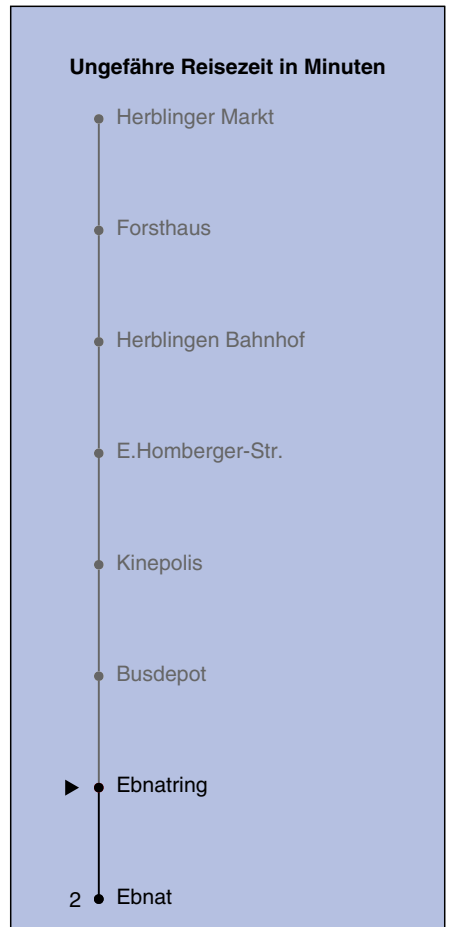

Fahrplanauskunft:
QR-Code scannen

vb/sh

www.vbsh.ch | +41 52 644 20 20

Ungefähre Reisezeit in Minuten

Herblinger Markt

**Richtung
Ebnat (-Bahnhof)**

gültig von 14.12.2025 - 12.12.2026

Als Sonntage gelten auch: 25. und 26. Dezember, 1. und 2. Januar, Karfreitag, Ostermontag, 1. Mai, Auffahrt, Pfingstmontag, 1. August

a Ebnat: kein Anschluss nach Bahnhof Schaffhausen

Fahrplanauskunft:
QR-Code scannen

vb/sh

www.vbsh.ch | +41 52 644 20 20

Ebnatring

Richtung

Ebnat (-Bahnhof)

gültig von 14.12.2025 - 12.12.2026