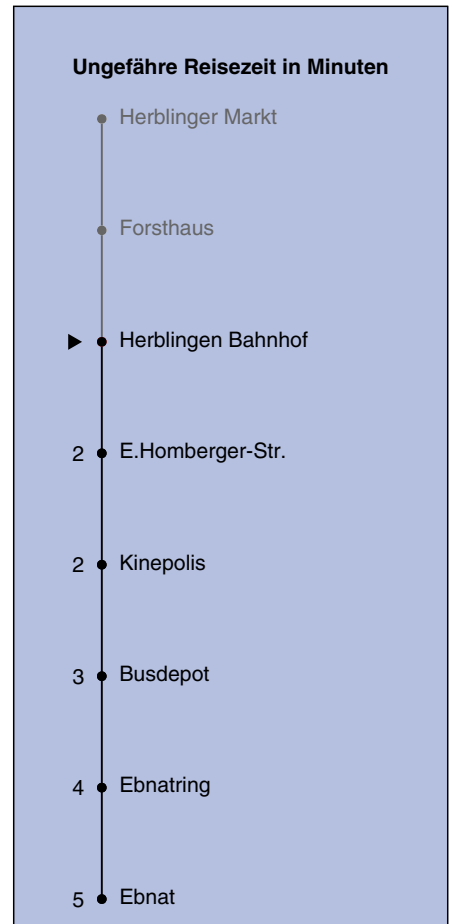

Fahrplanauskunft:
QR-Code scannen

vb/sh

www.vbsh.ch | +41 52 644 20 20

Herblingen Bahnhof

Richtung Ebnat (-Bahnhof)

gültig von 14.12.2025 - 12.12.2026

Als Sonntage gelten auch: 25. und 26. Dezember, 1. und 2. Januar, Karfreitag, Ostermontag, 1. Mai, Auffahrt, Pfingstmontag, 1. August