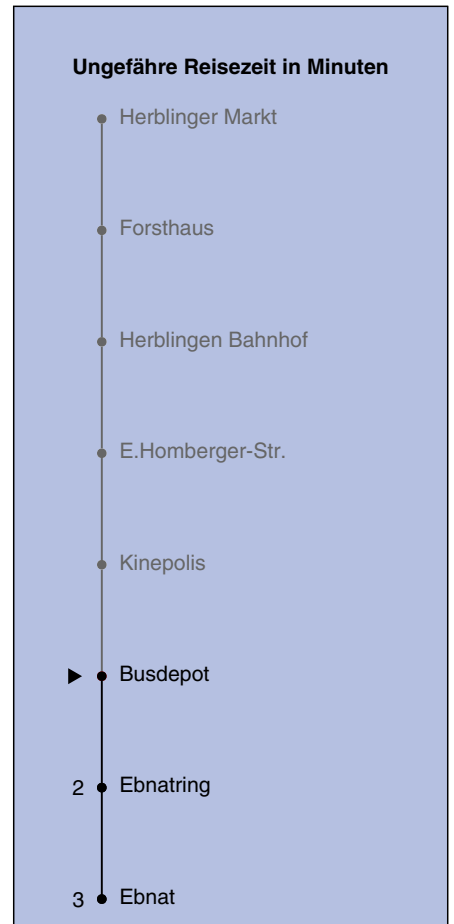

Fahrplanauskunft:
QR-Code scannen

vb/sh

www.vbsh.ch | +41 52 644 20 20

Ungefähre Reisezeit in Minuten

Herblinger Markt

**Richtung
Ebnat (-Bahnhof)**

gültig von 14.12.2025 - 12.12.2026

Als Sonntage gelten auch: 25. und 26. Dezember, 1. und 2. Januar, Karfreitag, Ostermontag, 1. Mai, Auffahrt, Pfingstmontag, 1. August

a Ebnat: kein Anschluss nach Bahnhof Schaffhausen

Fahrplanauskunft:
QR-Code scannen

vb/sh

www.vbsh.ch | +41 52 644 20 20

Busdepot

Richtung Ebnat (-Bahnhof)

gültig von 14.12.2025 - 12.12.2026

Als Sonntage gelten auch: 25. und 26. Dezember, 1. und 2. Januar, Karfreitag, Ostermontag, 1. Mai, Auffahrt, Pfingstmontag, 1. August