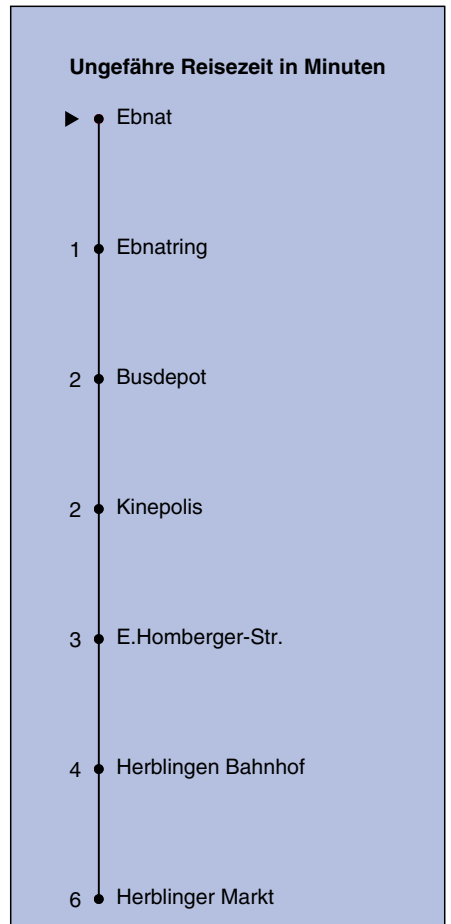

Fahrplanauskunft:  
QR-Code scannen

vb/sh

www.vbsh.ch | +41 52 644 20 20

Ebnat