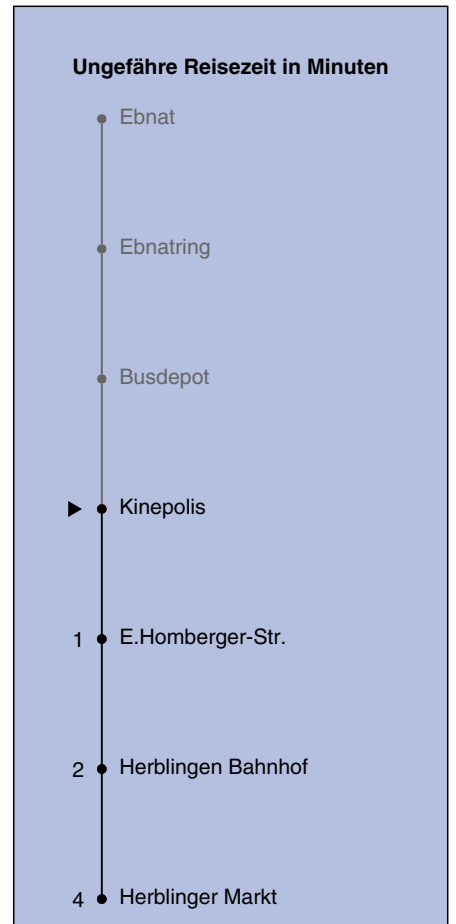

a bis Kinopolis      b bis E.Homberger-Str.

Fahrplanauskunft:  
QR-Code scannen

**vb/sh**

www.vbsh.ch | +41 52 644 20 20

Kinopolis