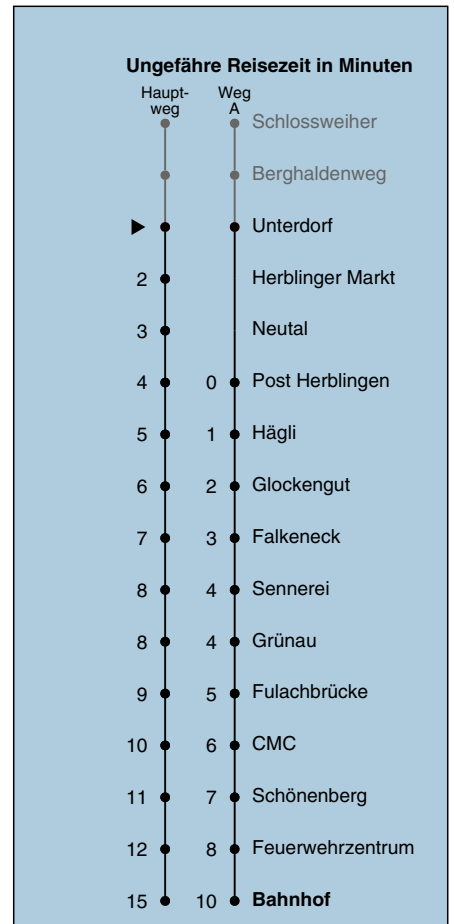

A fährt Weg A a nur freitags

Fahrplanauskunft:
QR-Code scannen

vb/sh

www.vbsh.ch | +41 52 644 20 20

Berghaldenweg

Richtung Bahnhof

gültig von 14.12.2025 - 12.12.2026

geänderte Fahrroute infolge Bauarbeiten am
Herblinger Markt (Einbahnverkehr)

A fährt Weg A a nur freitags

Fahrplanauskunft:
QR-Code scannen

vb/sh

www.vbsh.ch | +41 52 644 20 20

Unterdorf

Richtung Bahnhof

gültig von 14.12.2025 - 12.12.2026

geänderte Fahrroute infolge Bauarbeiten am
Herblinger Markt (Einbahnverkehr)

A fährt Weg A a nur freitags

Fahrplanauskunft:
QR-Code scannen

vb/sh

www.vbsh.ch | +41 52 644 20 20

Ungefähre Reisezeit in Minuten

Herblinger Markt

**Richtung
Bahnhof**

gültig von 14.12.2025 - 12.12.2026