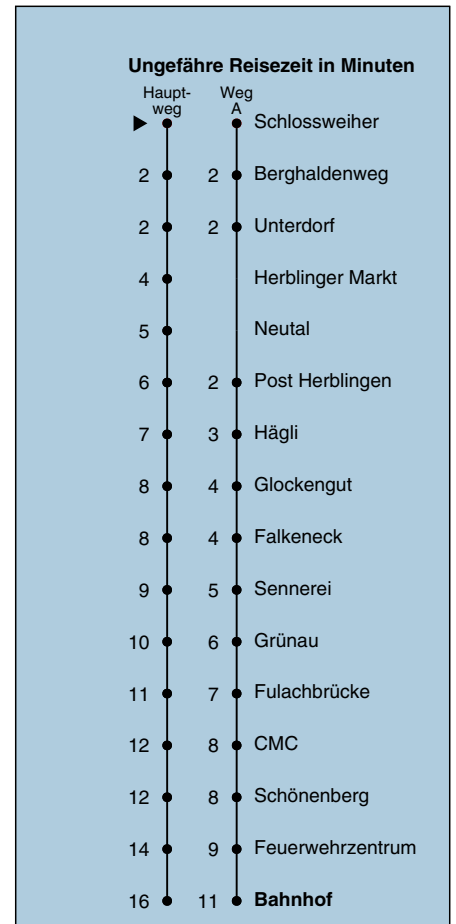

Fahrplanauskunft:
QR-Code scannen

vb/sh

www.vbsh.ch | +41 52 644 20 20

Schlossweiher

Richtung Bahnhof

gültig von 14.12.2025 - 12.12.2026

geänderte Fahrroute infolge Bauarbeiten am
Herblinger Markt (Einbahnverkehr)

A fährt Weg A a nur freitags

Fahrplanauskunft:
QR-Code scannen

vb/sh

www.vbsh.ch | +41 52 644 20 20

Berghaldenweg

Richtung Bahnhof

gültig von 14.12.2025 - 12.12.2026

geänderte Fahrroute infolge Bauarbeiten am
Herblinger Markt (Einbahnverkehr)