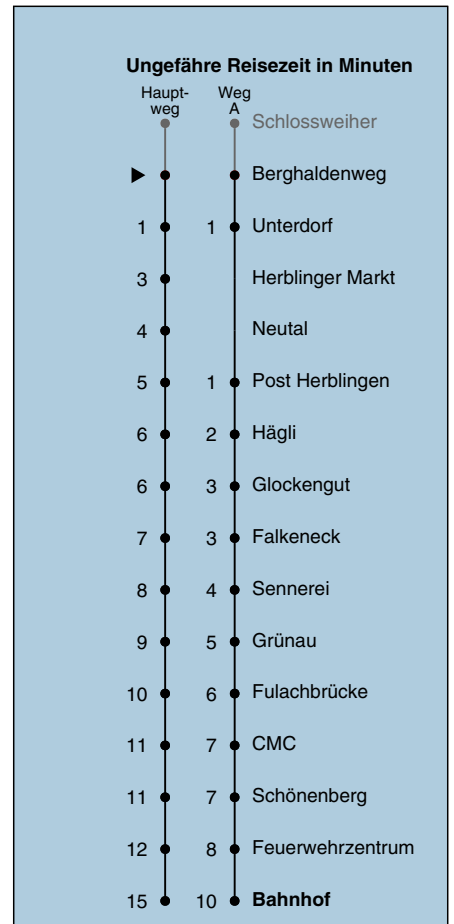

A fährt Weg A a nur freitags

Fahrplanauskunft:
QR-Code scannen

vb/sh

www.vbsh.ch | +41 52 644 20 20

Berghaldenweg

Richtung Bahnhof

gültig von 14.12.2025 - 12.12.2026

geänderte Fahrroute infolge Bauarbeiten am
Herblinger Markt (Einbahnverkehr)

A fährt Weg A a nur freitags

Fahrplanauskunft:
QR-Code scannen

vb/sh

www.vbsh.ch | +41 52 644 20 20

Unterdorf

Richtung Bahnhof

gültig von 14.12.2025 - 12.12.2026

geänderte Fahrroute infolge Bauarbeiten am
Herblinger Markt (Einbahnverkehr)