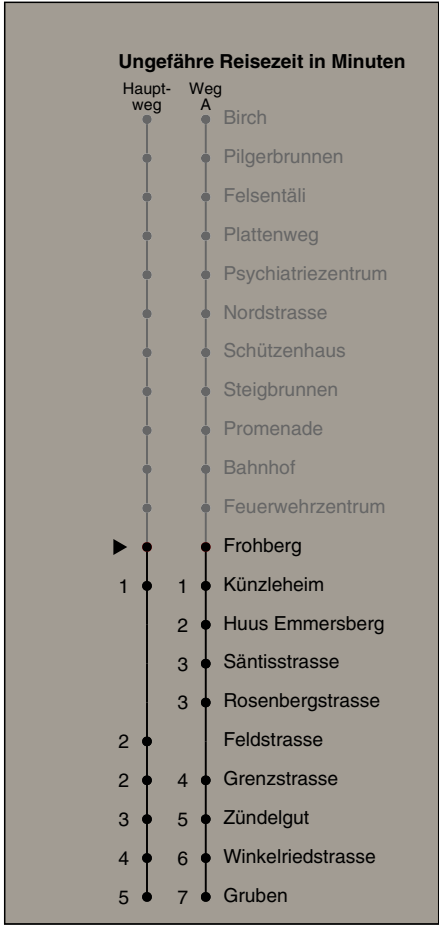

A fährt Weg A

Fahrplanauskunft:
QR-Code scannen

vb/sh

www.vbsh.ch | +41 52 644 20 20

Frohberg

Richtung Gruben

gültig von 14.12.2025 - 12.12.2026

Als Sonntage gelten auch: 25. und 26. Dezember, 1. und 2. Januar, Karfreitag, Ostermontag, 1. Mai, Auffahrt, Pfingstmontag, 1. August