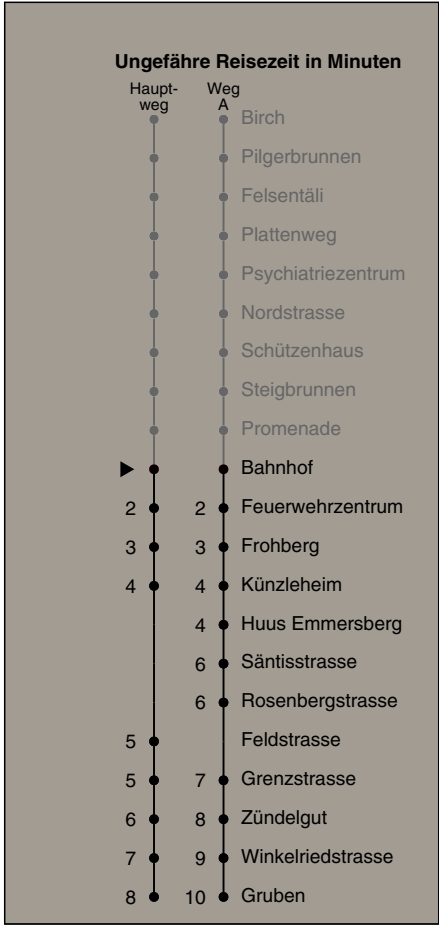

A fährt Weg A

a bis Bahnhof

b nur freitags

c Nachtbus

Fahrplanauskunft:
QR-Code scannen

vb/sh

www.vbsh.ch | +41 52 644 20 20

Bahnhof