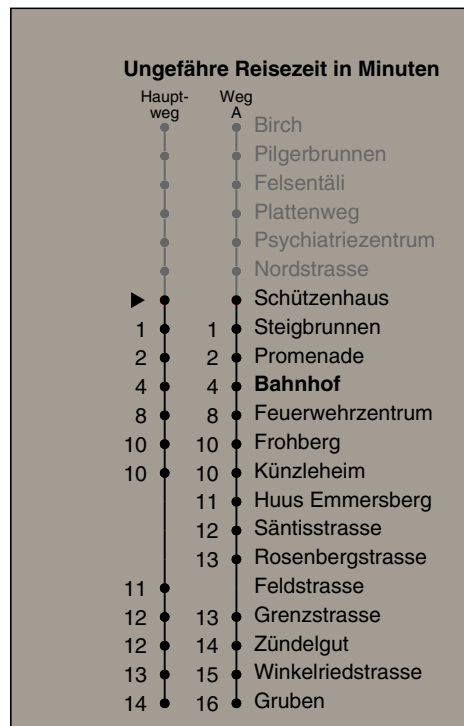

A fährt Weg A a bis Bahnhof b nur freitags

Fahrplanauskunft:
QR-Code scannen

vb/sh

www.vbsh.ch | +41 52 644 20 20

Nordstrasse

Richtung Gruben

gültig von 14.12.2025 - 12.12.2026

Als Sonntage gelten auch: 25. und 26. Dezember, 1. und 2. Januar, Karfreitag, Ostermontag, 1. Mai, Auffahrt, Pfingstmontag, 1. August

h	Montag - Freitag	Samstag	Sonntag
5	35		
6	02A 12 22 32A 42 52	02A 22 42	23 43
7	02A 12 22 32A 42 52	02A 22 42	03A 23 43
8	02A 12 22 32A 42 52	02A 22 32A 42 52	03A 23 42
9	02A 12 22 32A 42 52	02A 12 22 32A 42 52	02A 22 42
10	02A 12 22 32A 42 52	02A 12 22 32A 42 52	02A 22 42
11	02A 12 22 32A 42 52	02A 12 22 32A 42 52	02A 22 42
12	02A 12 22 32A 42 52	02A 12 22 32A 42 52	02A 22 42
13	02A 12 22 32A 42 52	02A 12 22 32A 42 52	02A 22 42
14	02A 12 22 32A 42 52	02A 12 22 32A 42 52	02A 22 42
15	02A 12 22 32A 42 52	02A 12 22 32A 42 52	02A 22 42
16	02A 12 22 32A 42 52	02A 12 22 32A 42 52	02A 22 42
17	02A 12 22 32A 42 52	02A 12 22 32A 42 52	02A 22 42
18	02A 12 22 32A 42 52	02A 12 22 43	02A 22 42
19	02A 12 22 32A 42 52	03A 23 43	03A 23 43
20	02A 23 43	03A 23 43	03A 23 43
21	03A 23 43	03A 23 43	03A 23 43
22	03A 23 43	03A 23 43	03A 23 43
23	03A 23 43	03A 23 43	03A 23 43
0	03ab	03a	

A fährt Weg A a bis Bahnhof b nur freitags

Fahrplanauskunft:
QR-Code scannen

www.vbsh.ch | +41 52 644 20 20

Schützenhaus

Richtung Gruben

gültig von 14.12.2025 - 12.12.2026

Als Sonntage gelten auch: 25. und 26. Dezember, 1. und 2. Januar, Karfreitag, Ostermontag, 1. Mai, Auffahrt, Pfingstmontag, 1. August