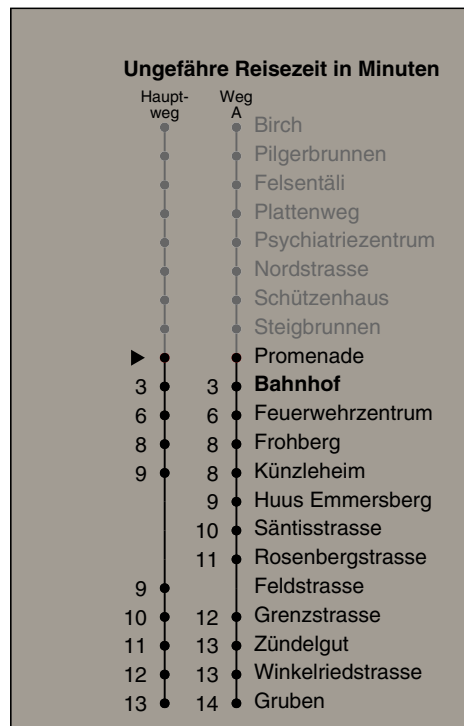

A fährt Weg A

a bis Bahnhof

b nur freitags

c Nachtbus

Fahrplanauskunft:
QR-Code scannen

www.vbsh.ch | +41 52 644 20 20

Steigbrunnen

Richtung Gruben

A fährt Weg A

a bis Bahnhof

b nur freitags

c Nachtbus

Fahrplanauskunft:
QR-Code scannen

www.vbsh.ch | +41 52 644 20 20

Promenade

Richtung Gruben