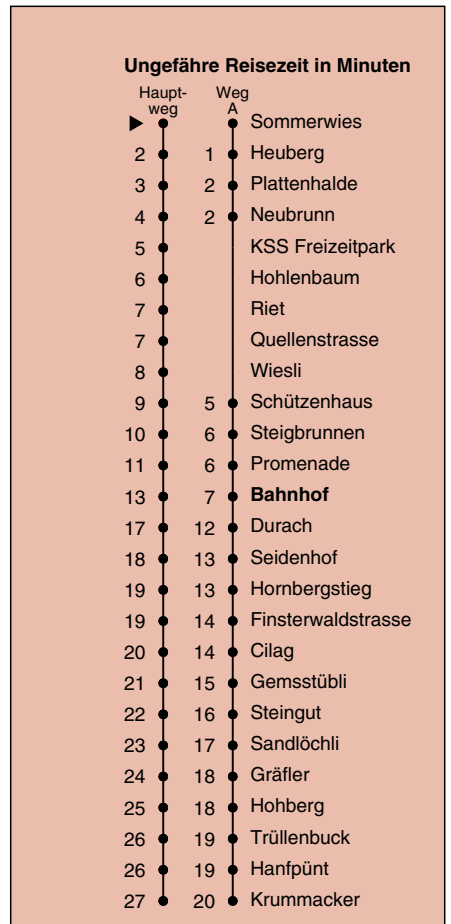

Fahrplanauskunft:
QR-Code scannen

vb/sh

www.vbsh.ch | +41 52 644 20 20

Sommerwies

Richtung Krummacker via Bahnhof

gültig von 14.12.2025 - 12.12.2026

Die Linie 22 hält an der Hauentalstrasse

Als Sonntage gelten auch: 25. und 26. Dezember, 1. und 2. Januar, Karfreitag, Ostermontag, 1. Mai, Auffahrt, Pfingstmontag, 1. August

A fährt Weg A a bis Bahnhof b nur freitags c nur montags bis donnerstags

Fahrplanauskunft:
QR-Code scannen

vb/sh

www.vbsh.ch | +41 52 644 20 20

Heuberg

Richtung Krummacker via Bahnhof

gültig von 14.12.2025 - 12.12.2026