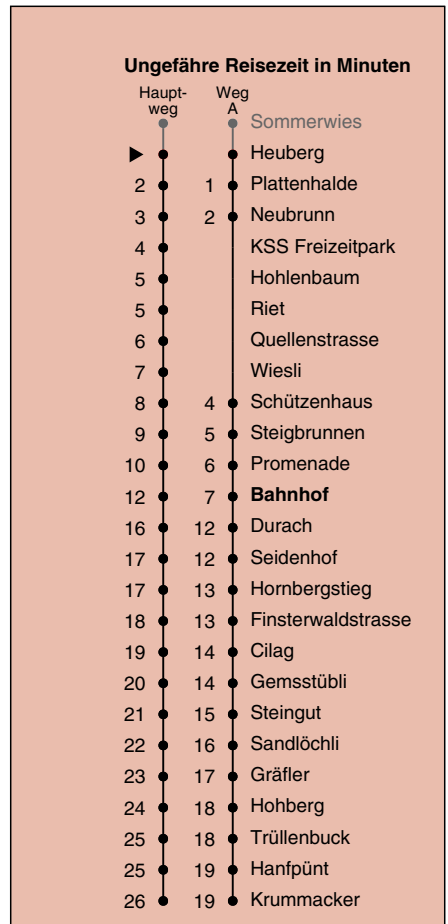

A fährt Weg A a bis Bahnhof b nur freitags c nur montags bis donnerstags

Fahrplanauskunft:
QR-Code scannen

vb/sh

www.vbsh.ch | +41 52 644 20 20

Heuberg

Richtung Krummacker via Bahnhof

gültig von 14.12.2025 - 12.12.2026

A fährt Weg A a bis Bahnhof b nur freitags c nur montags bis donnerstags

Fahrplanauskunft:
QR-Code scannen

vb/sh

www.vbsh.ch | +41 52 644 20 20

Plattenhalde

**Richtung
Krummacker**

via Bahnhof

gültig von 14.12.2025 - 12.12.2026