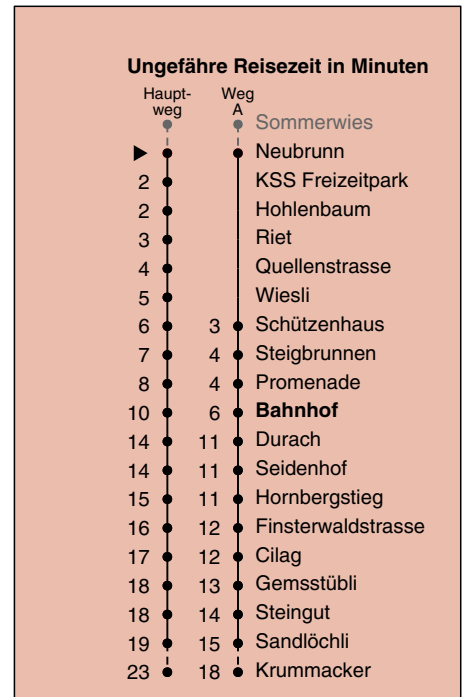

A fährt Weg A a bis Bahnhof b nur freitags c nur montags bis donnerstags

Fahrplanauskunft:
QR-Code scannen

vb/sh

www.vbsh.ch | +41 52 644 20 20

Plattenhalde

**Richtung
Krummacker**

via Bahnhof

gültig von 14.12.2025 - 12.12.2026

Als Sonntage gelten auch: 25. und 26. Dezember, 1. und 2. Januar, Karfreitag, Ostermontag, 1. Mai, Auffahrt, Pfingstmontag, 1. August

| h | Montag - Freitag | Samstag | Sonntag |
|----|----------------------------|-------------------|-------------|
| 5 | 47 57 | 58 | |
| 6 | 07 17 26 36 46 56 | 18 38 58 | 18 38 58 |
| 7 | 06 16 26 36 46 56 | 18 38 57 | 18 38 58 |
| 8 | 07 17 27 37 47 57 | 07 17 27 37 47 57 | 18 37 57 |
| 9 | 07 17 27 37 47 57 | 07 17 27 37 47 57 | 17 37 57 |
| 10 | 07 17 27 37 47 57 | 07 17 27 37 47 57 | 17 37 57 |
| 11 | 07 17 27 37 47 57 | 07 17 27 37 47 57 | 17 37 57 |
| 12 | 07 17 27 37 47 57 | 07 17 27 37 47 57 | 17 37 57 |
| 13 | 07 17 27 37 47 57 | 07 17 27 37 47 57 | 17 37 57 |
| 14 | 07 17 27 37 47 57 | 07 17 27 37 47 57 | 17 37 57 |
| 15 | 07 17 27 37 47 57 | 07 17 27 37 47 57 | 17 37 57 |
| 16 | 07 17 27 37 47 57 | 07 17 27 37 47 57 | 17 37 57 |
| 17 | 07 17 27 37 47 57 | 07 17 27 37 47 57 | 17 37 57 |
| 18 | 07 17 27 37 47 57 | 07 17 37 57 | 17 37 57 |
| 19 | 07 17 27 37 47 57 | 17 37 57 | 17 37 57 |
| 20 | 17 37 57 | 17 37 57 | 17 37 58 |
| 21 | 18 38 58b | 18 38 58 | 20A 40A |
| 22 | 00cA 18b 20cA 38b 40cA 58b | 18 38 58 | 00A 20A 40A |
| 23 | 00cA 18b 20cA 40cA 41b | 18 41 | 00A 20A 40A |
| 0 | 01ab | 01a | |

A fährt Weg A a bis Bahnhof b nur freitags c nur montags bis donnerstags

Fahrplanauskunft:
QR-Code scannen

www.vbsh.ch | +41 52 644 20 20

Neubrunn

Richtung Krummacker via Bahnhof

gültig von 14.12.2025 - 12.12.2026