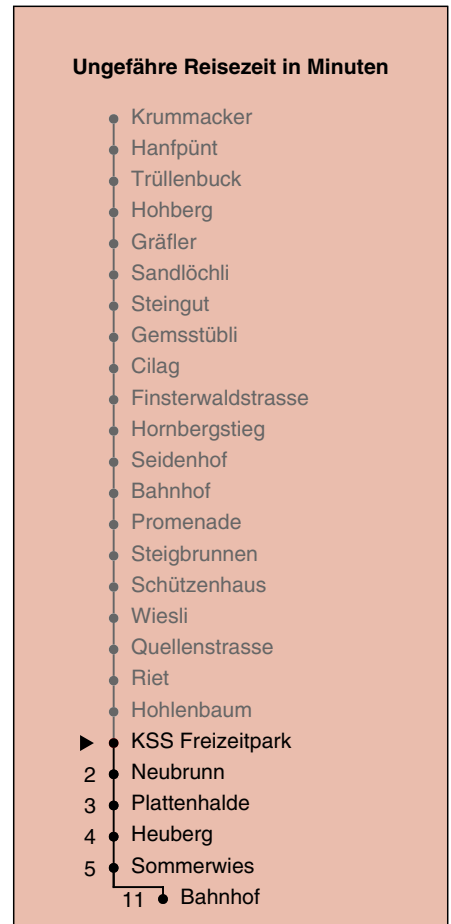

Fahrplanauskunft:
QR-Code scannen

vb/sh

www.vbsh.ch | +41 52 644 20 20

KSS Freizeitpark

Richtung Sommerwies

gültig von 14.12.2025 - 12.12.2026

Als Sonntage gelten auch: 25. und 26. Dezember, 1. und 2. Januar, Karfreitag, Ostermontag, 1. Mai, Auffahrt, Pfingstmontag, 1. August

h	Montag - Freitag	Samstag	Sonntag
5	50		
6	08 18 28 38 48 58		
7	08 18 28 38 48 58	56	
8	08 18 28 38 48 58	18 28 38 48 58	36 58
9	08 18 28 38 48 58	08 18 28 38 48 58	18 38 58
10	08 18 28 38 48 58	08 18 28 38 48 58	18 38 58
11	08 18 28 38 48 58	08 18 28 38 48 58	18 38 58
12	08 18 28 38 48 58	08 18 28 38 48 58	18 38 58
13	08 18 28 38 48 58	08 18 28 38 48 58	18 38 58
14	08 18 28 38 48 58	08 18 28 38 48 58	18 38 58
15	08 18 28 38 48 58	08 18 28 38 48 58	18 38 58
16	08 18 28 38 48 58	08 18 28 38 48 58	18 38 58
17	08 18 28 38 48 58	08 18 28 38 48 58	18 38 58
18	08 18 28 38 48 58	08 18 28 38 48 58	18 38 58
19	08 18 28 38 48 58	18 38 58	18 38 58
20	08 18 38 58	18 38 58	18 38 58
21	18 38 55^a 57^b	18 38 57	15^c 35^c 55^c
22	15^a 17^b 35^a 37^b 55^a 57^b	17 37 57	15^c 35^c 55^c
23	15^a 16^b 35^a 35^b 56	16 35 56	15^c 35^c 56
0			

a nur montags bis donnerstags

b nur freitags

c fährt via Sommerwies - Nordstr. (ohne Halt) nach Bahnhof SH