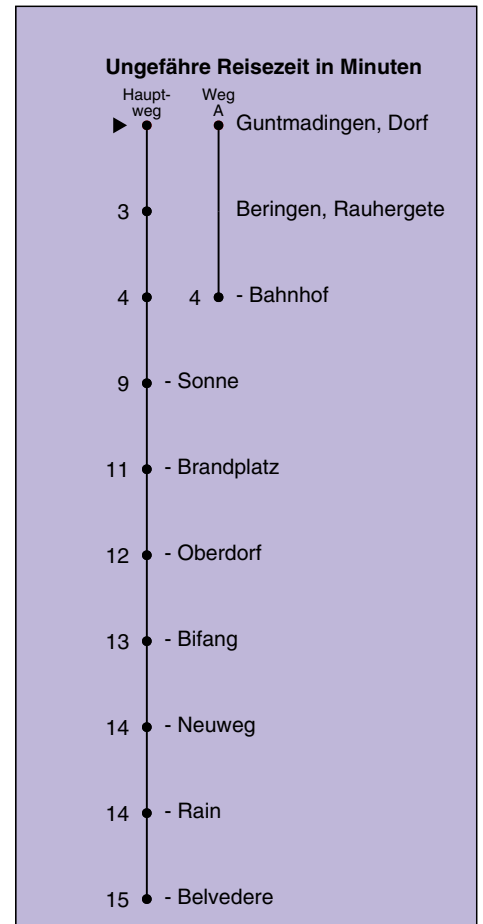

Fahrplanauskunft:
QR-Code scannen

www.vbsh.ch | +41 52 644 20 20

Dorf

Richtung

Beringen, Belvedere

via Beringen, Bahnhof

gültig von 14.12.2025 - 12.12.2026

Als Sonntage gelten auch: 25. und 26. Dezember, 1. und 2. Januar, Karfreitag, Ostermontag, 1. Mai, Auffahrt, Pfingstmontag, 1. August