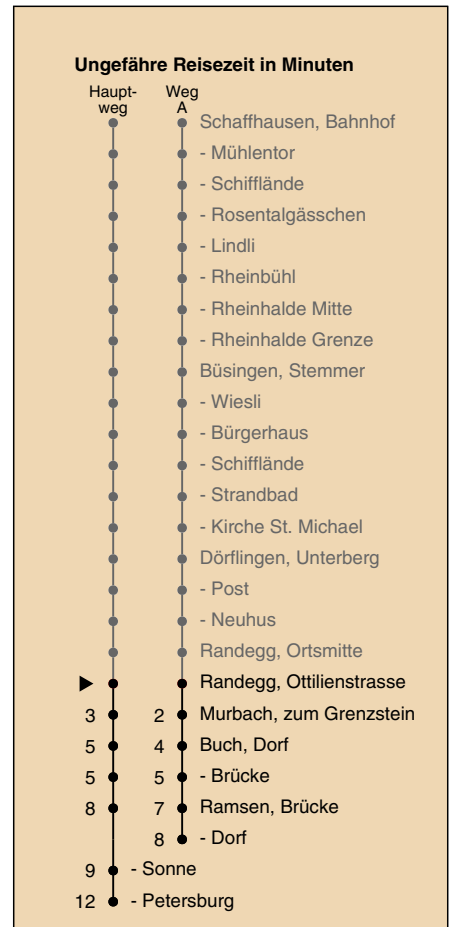

Fahrplanauskunft:
QR-Code scannen

vb/sh

www.vbsh.ch | +41 52 644 20 20

Ottilienstrasse

Richtung Ramsen, Petersburg

gültig von 14.12.2025 - 12.12.2026

Als Sonntage gelten auch: 25. und 26. Dezember, 1. und 2. Januar, Karfreitag, Ostermontag, 1. Mai, Auffahrt, Pfingstmontag, 1. August

h	Montag - Freitag	Samstag	Sonn- und Feiertag
5			
6	09 39	18	18
7	09 39	09	09
8	09	09	09
9	09	09	09
10	09	09	09
11	09	09	09
12	09	09	09
13	09	09	09
14	14	19	19
15	14 44	19	19
16	14 44	19	19
17	14 44	19	19
18	14 44	19	19
19	14 44	19	19
20	14	19	19
21	09A	09A	09A
22	09A	09A	09A
23	09A	09A	09A
0	10b 10aA	10A	10
1	10acA	10cA	
2	30acd	30cd	

A fährt Weg A

a nur freitags

b nur montags bis donnerstags

c Nachtbus

d fährt ab Ramsen, Petersburg weiter bis Hemishofen, Dorf