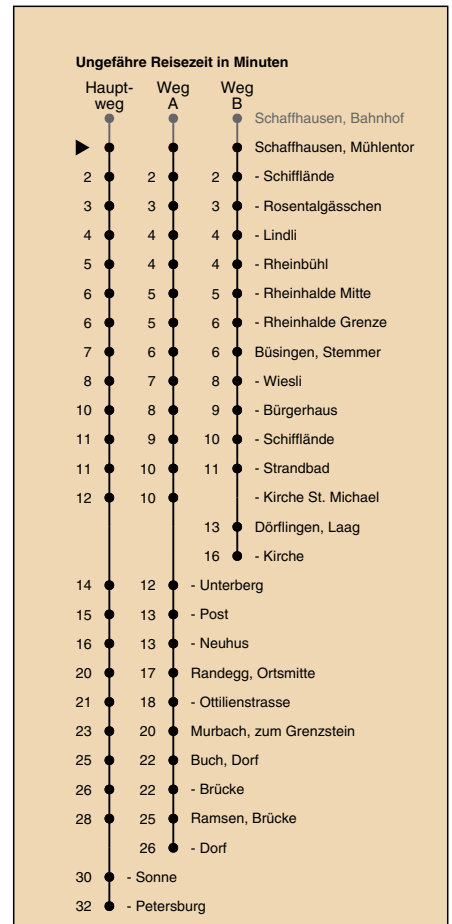

A fährt Weg A
B fährt Weg B
a nur freitags

b nur montags bis donnerstags
c Nachtbus
d fährt ab Ramsen, Petersburg weiter bis Hemishofen, Dorf

Fahrplanauskunft:
QR-Code scannen

vb/sh

www.vbsh.ch | +41 52 644 20 20