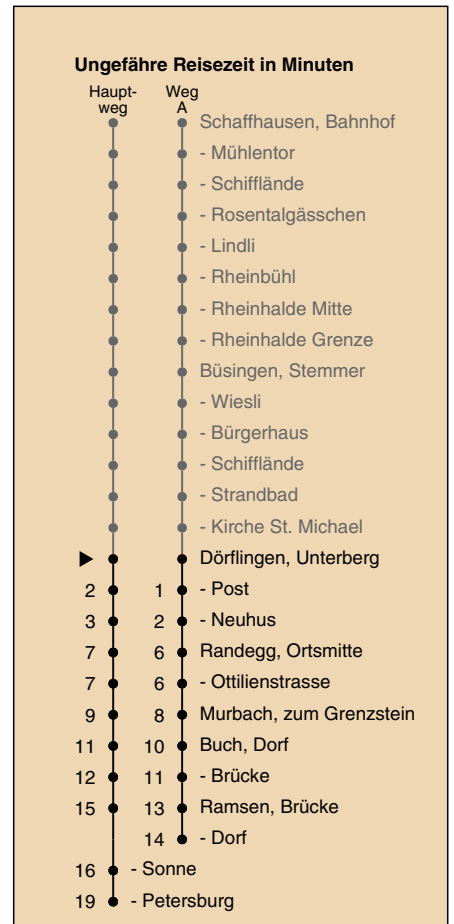

Fahrplanauskunft:
QR-Code scannen

vb/sh

www.vbsh.ch | +41 52 644 20 20

Unterberg

Richtung

Ramsen, Petersburg

gültig von 14.12.2025 - 12.12.2026

Als Sonntage gelten auch: 25. und 26. Dezember, 1. und 2. Januar, Karfreitag, Ostermontag, 1. Mai, Auffahrt, Pfingstmontag, 1. August

h	Montag - Freitag	Samstag	Sonn- und Feiertag
5			
6	02 32	12	12
7	02 32	02	02
8	02	02	02
9	02	02	02
10	02	02	02
11	02	02	02
12	02	02	02
13	02	02	02
14	07	12	12
15	07 37	12	12
16	07 37	12	12
17	07 37	12	12
18	07 37	12	12
19	07 37	12	12
20	07	12	12
21	03A	03A	03A
22	03A	03A	03A
23	03A	03A	03A
0	04b 04aA	04A	04
1	04acA	04cA	
2	24acd	24cd	

A fährt Weg A

a nur freitags

b nur montags bis donnerstags

c Nachtbus

d fährt ab Ramsen, Petersburg weiter bis Hemishofen, Dorf