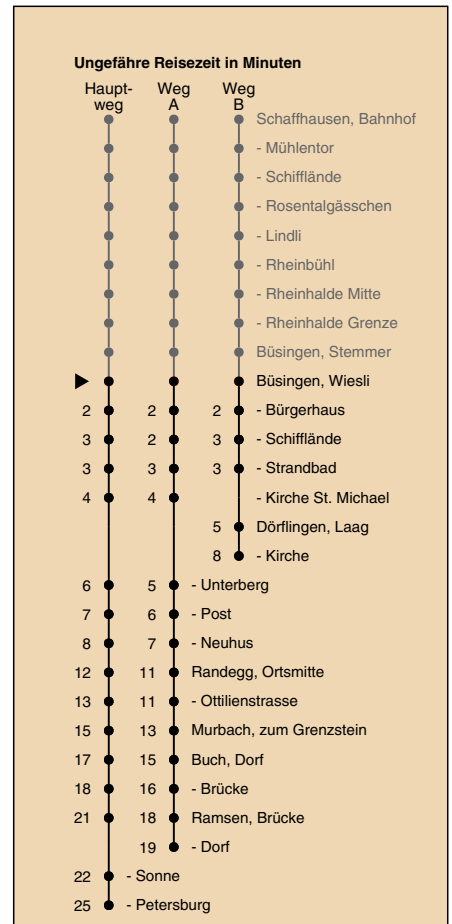

A fährt Weg A
B fährt Weg B
a nur freitags

b nur montags bis donnerstags
c Nachtbus
d fährt ab Ramsen, Petersburg weiter bis Hemishofen, Dorf

Fahrplanauskunft:
QR-Code scannen

vb/sh

www.vbsh.ch | +41 52 644 20 20