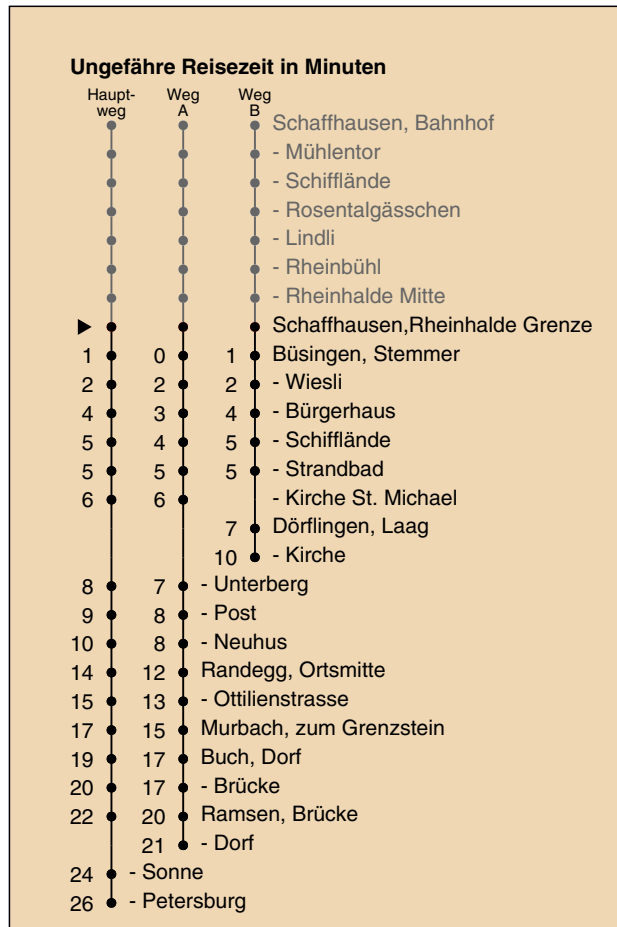

A fährt Weg A
B fährt Weg B
a nur freitags

b nur montags bis donnerstags
c Nachtbus
d fährt ab Ramsen, Petersburg weiter bis Hemishofen, Dorf

Fahrplanauskunft:
QR-Code scannen

vb/sh

www.vbsh.ch | +41 52 644 20 20