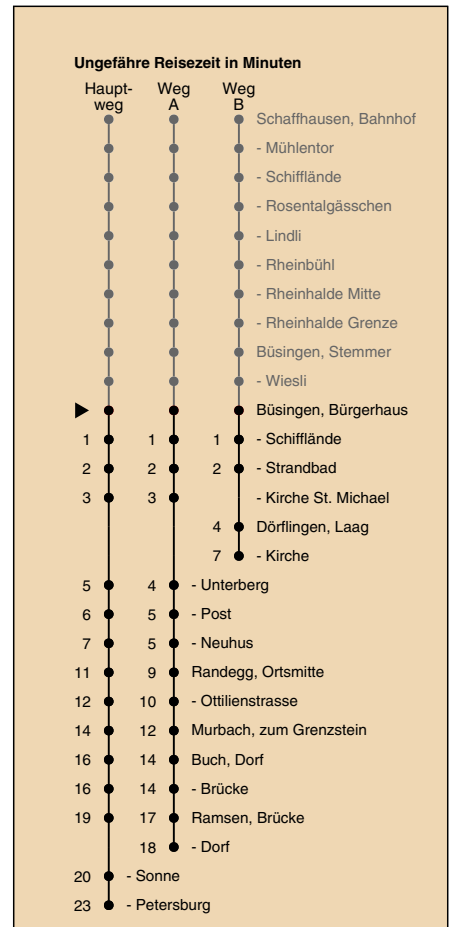

Fahrplanauskunft:
QR-Code scannen

vb/sh

www.vbsh.ch | +41 52 644 20 20

Bürgerhaus

Richtung

Ramsen, Petersburg

gültig von 14.12.2025 - 12.12.2026

Als Sonntage gelten auch: 25. und 26. Dezember, 1. und 2. Januar, Karfreitag, Ostermontag, 1. Mai, Auffahrt, Pfingstmontag, 1. August

h	Montag - Freitag	Samstag	Sonn- und Feiertag
5	58		
6	28 58	08 58	08 58
7	28 58	16B 58	16B 58
8	16B 58	16B 58	16B 58
9	16B 58	16B 58	16B 58
10	16B 58	16B 58	16B 58
11	16B 58	16B 58	16B 58
12	16B 58	16B 58	16B 58
13	16B	28B	28B
14	03 16B	08 28B	08 28B
15	03 16B 33	08 28B	08 28B
16	03 33	08 28B	08 28B
17	03 33	08 28B	08 28B
18	03 33	08 28B	08 28B
19	03 33	08	08
20	03 59A	08 59A	08 59A
21	59A	59A	59A
22	59A	59A	59A
23			
0	00b 00aA	00A	00
1	00acA	00cA	
2	20acd	20cd	

A fährt Weg A
B fährt Weg B
a nur freitags

b nur montags bis donnerstags
c Nachtbus
d fährt ab Ramsen, Petersburg weiter bis Hemishofen, Dorf