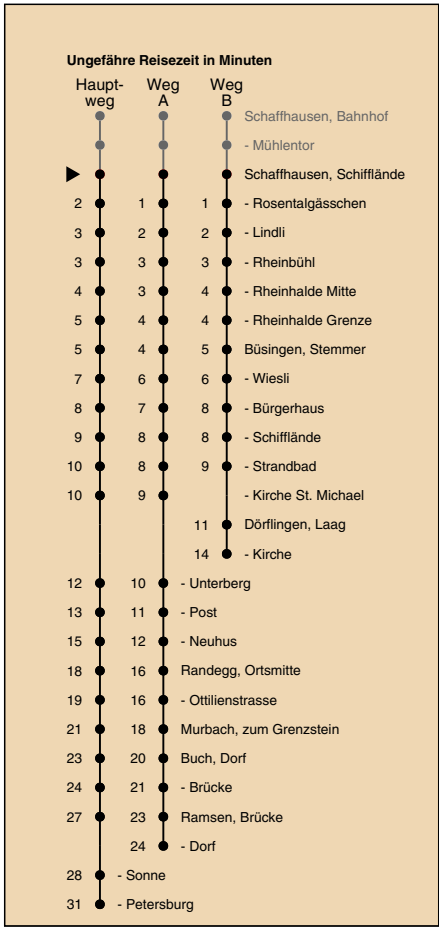

A fährt Weg A
B fährt Weg B
a nur freitags

b nur montags bis donnerstags
c Nachtbus
d fährt ab Ramsen, Petersburg weiter bis Hemishofen, Dorf

Fahrplanauskunft:
QR-Code scannen

vb/sh

www.vbsh.ch | +41 52 644 20 20