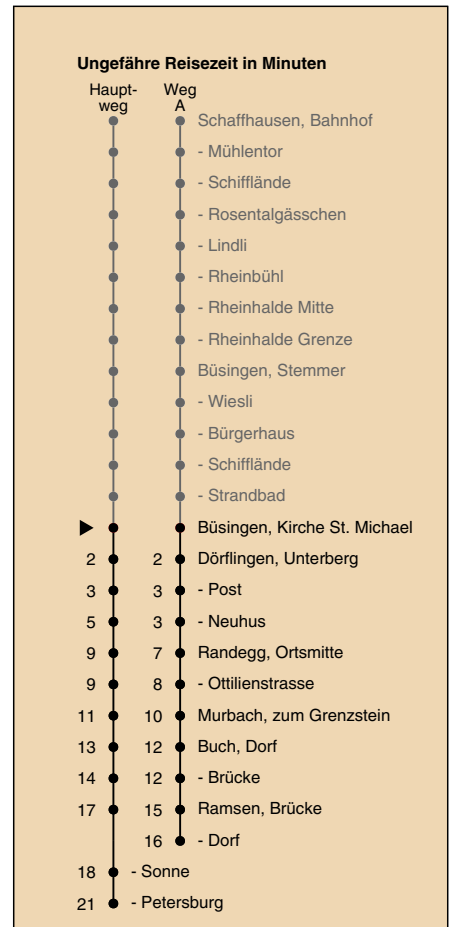

Fahrplanauskunft:
QR-Code scannen

vb/sh

www.vbsh.ch | +41 52 644 20 20

Kirche St. Michael

Richtung Ramsen, Petersburg

gültig von 14.12.2025 - 12.12.2026

Als Sonntage gelten auch: 25. und 26. Dezember, 1. und 2. Januar, Karfreitag, Ostermontag, 1. Mai, Auffahrt, Pfingstmontag, 1. August

h	Montag - Freitag	Samstag	Sonn- und Feiertag
5			
6	00 30	10	10
7	00 30	00	00
8	00	00	00
9	00	00	00
10	00	00	00
11	00	00	00
12	00	00	00
13	00	00	00
14	05	10	10
15	05 35	10	10
16	05 35	10	10
17	05 35	10	10
18	05 35	10	10
19	05 35	10	10
20	05	10	10
21	01A	01A	01A
22	01A	01A	01A
23	01A	01A	01A
0	02b 02aA	02A	02
1	02acA	02cA	
2	22acd	22cd	

A fährt Weg A

a nur freitags

b nur montags bis donnerstags

c Nachtbus

d fährt ab Ramsen, Petersburg weiter bis Hemishofen, Dorf