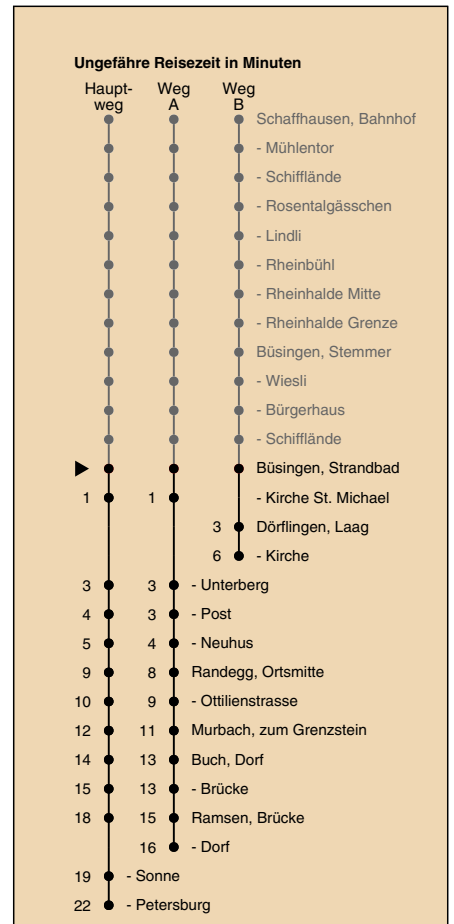

A fährt Weg A
B fährt Weg B
a nur freitags

b nur montags bis donnerstags
c Nachtbus
d fährt ab Ramsen, Petersburg weiter bis Hemishofen, Dorf

Fahrplanauskunft:
QR-Code scannen

vb/sh

www.vbsh.ch | +41 52 644 20 20