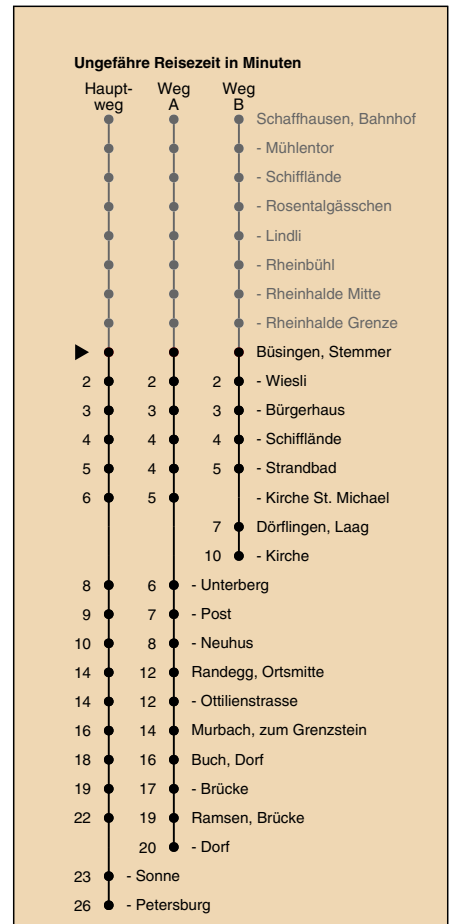

A fährt Weg A
B fährt Weg B
a nur freitags

b nur montags bis donnerstags
c Nachtbus
d fährt ab Ramsen, Petersburg weiter bis Hemishofen, Dorf

Fahrplanauskunft:
QR-Code scannen

vb/sh

www.vbsh.ch | +41 52 644 20 20