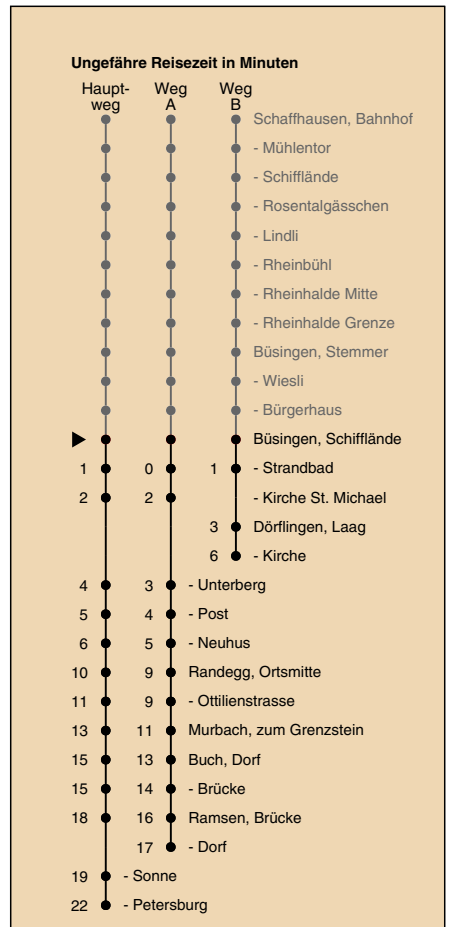

A fährt Weg A
B fährt Weg B
a nur freitags

b nur montags bis donnerstags
c Nachtbus
d fährt ab Ramsen, Petersburg weiter bis Hemishofen, Dorf

Fahrplanauskunft:
QR-Code scannen

vb/sh

www.vbsh.ch | +41 52 644 20 20