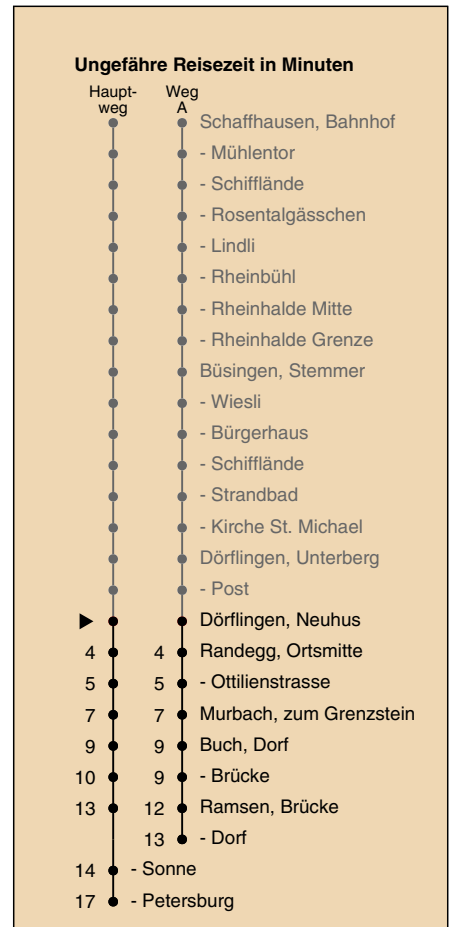

Fahrplanauskunft:
QR-Code scannen

vb/sh

www.vbsh.ch | +41 52 644 20 20

Neuhus

Richtung

Ramsen, Petersburg

gültig von 14.12.2025 - 12.12.2026

Als Sonntage gelten auch: 25. und 26. Dezember, 1. und 2. Januar, Karfreitag, Ostermontag, 1. Mai, Auffahrt, Pfingstmontag, 1. August

h	Montag - Freitag	Samstag	Sonn- und Feiertag
5			
6	05 35	13	13
7	05 35	05	05
8	05	05	05
9	05	05	05
10	05	05	05
11	05	05	05
12	05	05	05
13	05	05	05
14	10	15	15
15	10 40	15	15
16	10 40	15	15
17	10 40	15	15
18	10 40	15	15
19	10 40	15	15
20	10	15	15
21	04A	04A	04A
22	04A	04A	04A
23	04A	04A	04A
0	05b 05aA	05A	05
1	05acA	05cA	
2	25acd	25cd	

A fährt Weg A

a nur freitags

b nur montags bis donnerstags

c Nachtbus

d fährt ab Ramsen, Petersburg weiter bis Hemishofen, Dorf