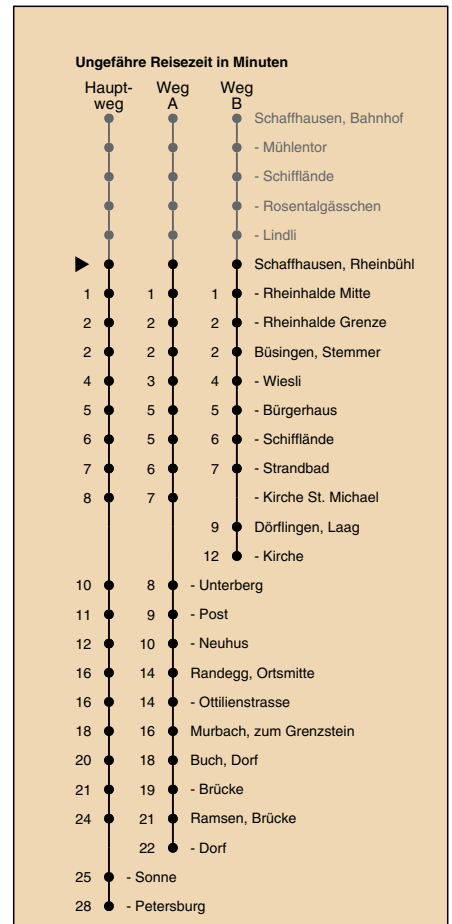

A fährt Weg A
B fährt Weg B
a nur freitags

b nur montags bis donnerstags
c Nachtbus
d fährt ab Ramsen, Petersburg weiter bis Hemishofen, Dorf

Fahrplanauskunft:
QR-Code scannen

vb/sh

www.vbsh.ch | +41 52 644 20 20