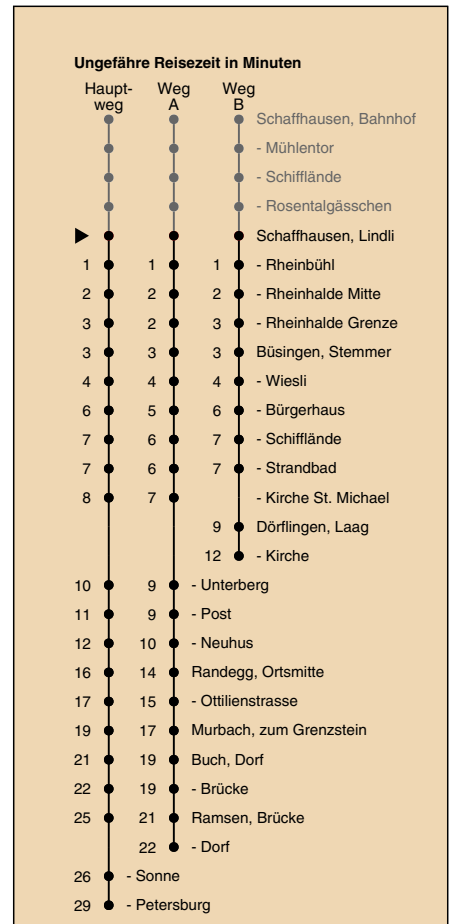

A fährt Weg A
B fährt Weg B
a nur freitags

b nur montags bis donnerstags
c Nachtbus
d fährt ab Ramsen, Petersburg weiter bis Hemishofen, Dorf

Fahrplanauskunft:
QR-Code scannen

vb/sh

www.vbsh.ch | +41 52 644 20 20