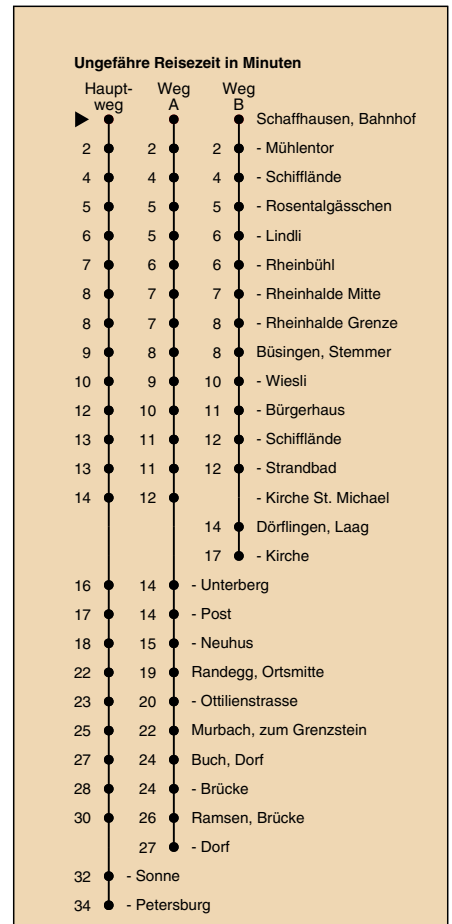

Fahrplanauskunft:
QR-Code scannen

vb/sh

www.vbsh.ch | +41 52 644 20 20

Bahnhof

Richtung Ramsen, Petersburg

gültig von 14.12.2025 - 12.12.2026

Als Sonntage gelten auch: 25. und 26. Dezember, 1. und 2. Januar, Karfreitag, Ostermontag, 1. Mai, Auffahrt, Pfingstmontag, 1. August