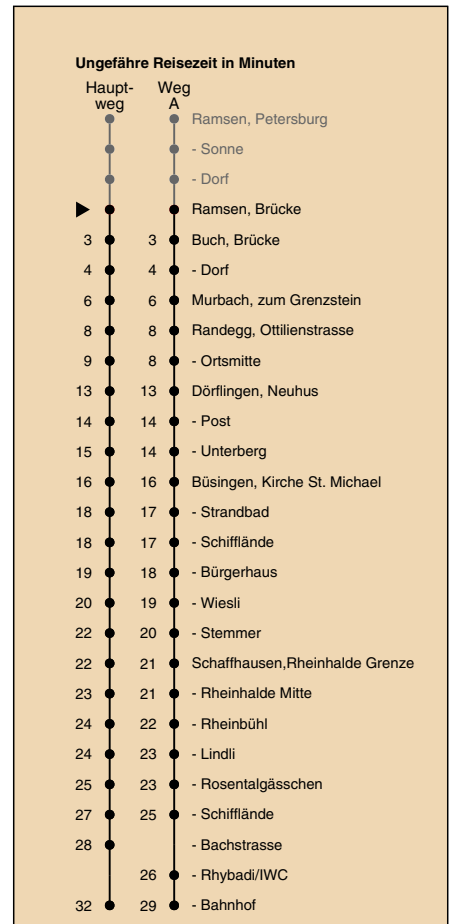

Fahrplanauskunft:
QR-Code scannen

vb/sh

www.vbsh.ch | +41 52 644 20 20

Ungefähre Reisezeit in Minuten

- ▶ ● Ramsen, Petersburg
- 3 ● - Sonne
- 4 ● - Brücke
- 7 ● Buch, Brücke
- 7 ● - Dorf
- 10 ● Murbach, zum Grenzstein
- 12 ● Randegg, Ottilienstrasse
- 12 ● - Ortsmitte
- 17 ● Dörflingen, Neuhaus
- 18 ● - Post
- 18 ● - Unterberg
- 20 ● Büsingen, Kirche St. Michael
- 21 ● - Strandbad
- 21 ● - Schifflände
- 22 ● - Bürgerhaus
- 24 ● - Wiesli
- 25 ● - Stemmer
- 26 ● Schaffhausen, Rheinhalde Grenze
- 26 ● - Rheinhalde Mitte
- 27 ● - Rheinbühl
- 28 ● - Lindli
- 28 ● - Rosentalgässchen
- 31 ● - Schifflände
- 32 ● - Bachstrasse
- 36 ● - Bahnhof

a bis Buch, Dorf

b Verkehrt an Schultagen

Fahrplanauskunft:
QR-Code scannen

vb/sh

www.vbsh.ch | +41 52 644 20 20

Ungefähre Reisezeit in Minuten

- Ramsen, Petersburg
- ▶ ● Ramsen, Sonne
- 2 ● - Brücke
- 4 ● Buch, Brücke
- 5 ● - Dorf
- 7 ● Murbach, zum Grenzstein
- 9 ● Randegg, Ottilienstrasse
- 10 ● - Ortsmitte
- 14 ● Dörflingen, Neuhus
- 15 ● - Post
- 16 ● - Unterberg
- 17 ● Büsingen, Kirche St. Michael
- 19 ● - Strandbad
- 19 ● - Schifflande
- 20 ● - Bürgerhaus
- 21 ● - Wiesli
- 23 ● - Stemmer
- 24 ● Schaffhausen, Rheinhalde Grenze
- 24 ● - Rheinhalde Mitte
- 25 ● - Rheinbühl
- 26 ● - Lindli
- 26 ● - Rosentalgässchen
- 28 ● - Schifflande
- 29 ● - Bachstrasse
- 33 ● - Bahnhof

h	Montag - Freitag	Samstag	Sonn- und Feiertag
5	Einstieg tagsüber an Haltestelle Ramsen, Sonne		
6			
7			
8			
9			
10			
11			
12			
13			
14			
15			
16			
17			
18			
19			
20			
21	18	18	18
22	18	18	18
23	18	18	18
0	18ab	18	
1	18ab	18	

a nur freitags b Nachtbus

Fahrplanauskunft:
QR-Code scannen

vb/sh

www.vbsh.ch | +41 52 644 20 20

Brücke

Richtung

Schaffhausen, Bahnhof

gültig von 14.12.2025 - 12.12.2026