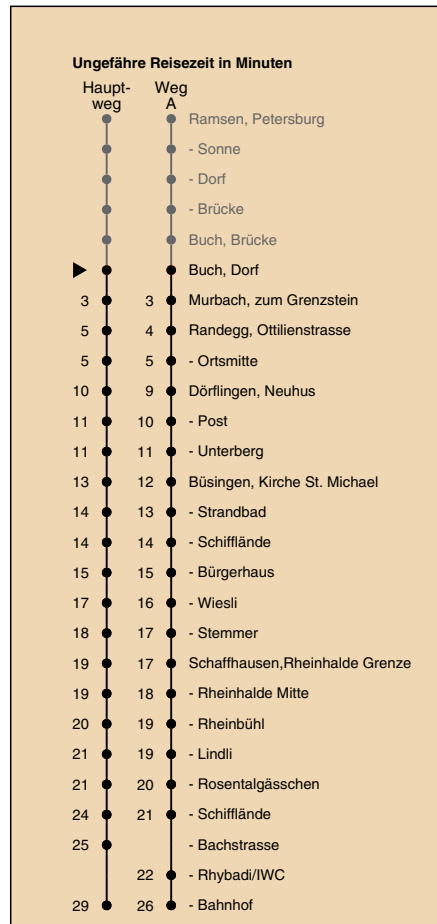

A fährt Weg A a bis Buch, Dorf b nur freitags c Verkehrt an Schultagen d Nachtbus

Fahrplanauskunft:
QR-Code scannen

vb/sh

www.vbsh.ch | +41 52 644 20 20

Dorf

Richtung

Schaffhausen, Bahnhof

gültig von 14.12.2025 - 12.12.2026