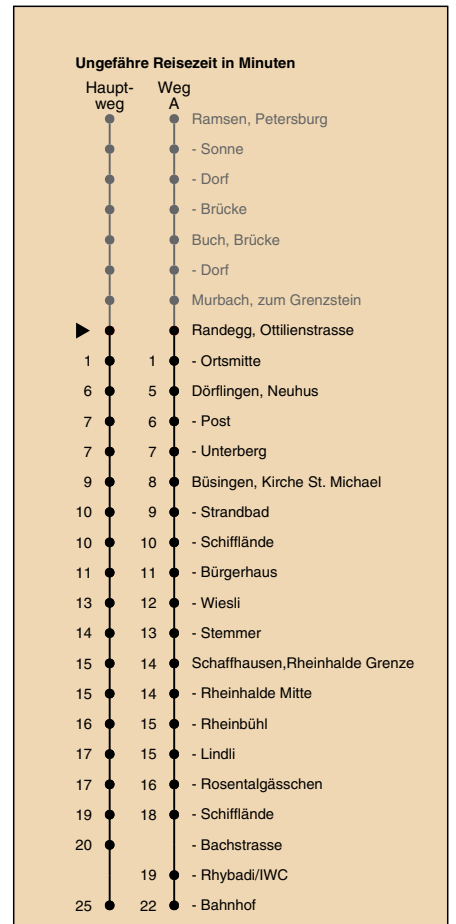

A fährt Weg A a nur freitags b Nachtbus

Fahrplanauskunft:
QR-Code scannen

vb/sh

www.vbsh.ch | +41 52 644 20 20

Ottilienstrasse

Richtung

Schaffhausen, Bahnhof

gültig von 14.12.2025 - 12.12.2026