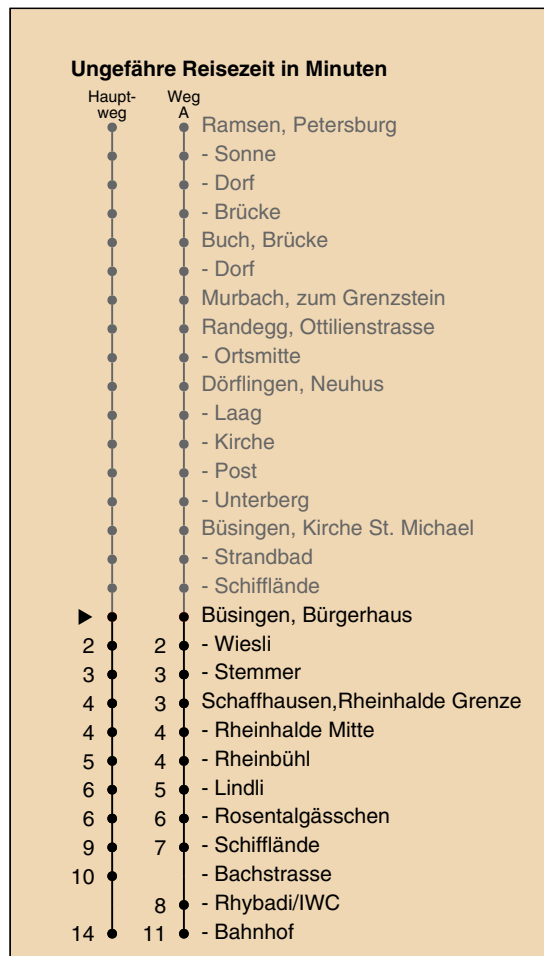

A fährt Weg A a nur freitags b Nachtbus

Fahrplanauskunft:
QR-Code scannen

vb/sh

www.vbsh.ch | +41 52 644 20 20

Bürgerhaus

Richtung

Schaffhausen, Bahnhof

gültig von 14.12.2025 - 12.12.2026