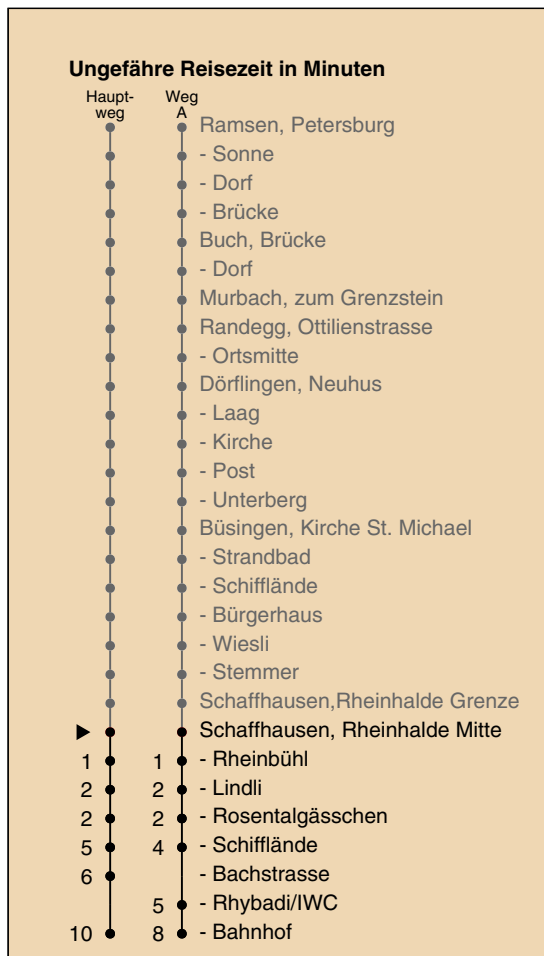

A fährt Weg A a nur freitags b Nachtbus

Fahrplanauskunft:
QR-Code scannen

www.vbsh.ch | +41 52 644 20 20

Rheinhalde Mitte

Richtung Schaffhausen, Bahnhof

gültig von 14.12.2025 - 12.12.2026

Als Sonntage gelten auch: 25. und 26. Dezember, 1. und 2. Januar, Karfreitag, Ostermontag, 1. Mai, Auffahrt, Pfingstmontag, 1. August