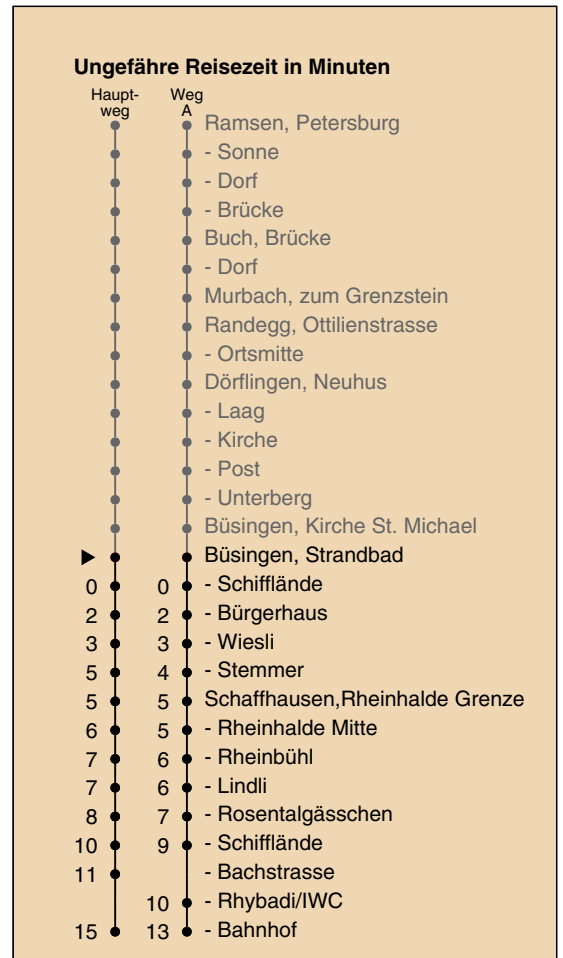

A fährt Weg A a nur freitags b Nachtbus

Fahrplanauskunft:
QR-Code scannen

www.vbsh.ch | +41 52 644 20 20

Strandbad

Richtung

Schaffhausen, Bahnhof

gültig von 14.12.2025 - 12.12.2026

Als Sonntage gelten auch: 25. und 26. Dezember, 1. und 2. Januar, Karfreitag, Ostermontag, 1. Mai, Auffahrt, Pfingstmontag, 1. August