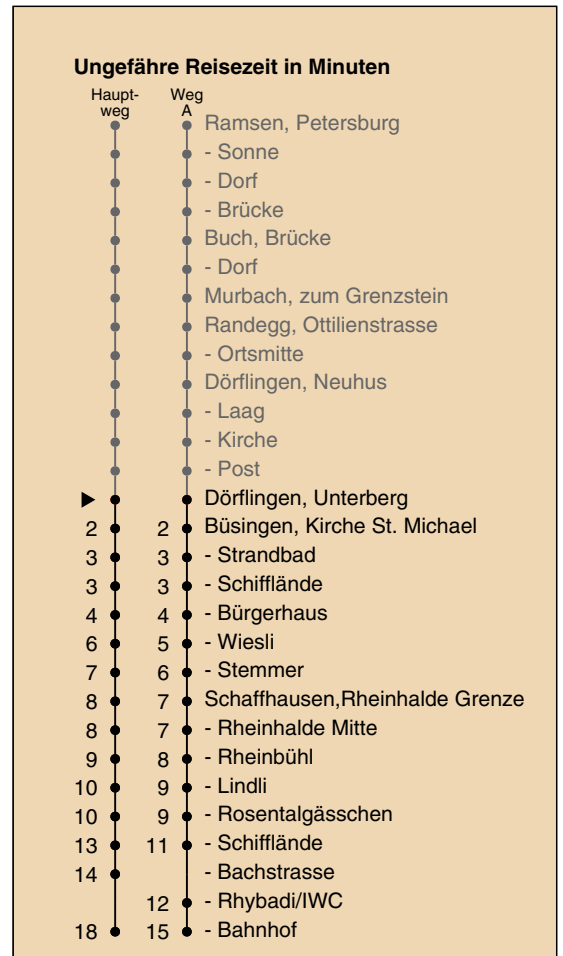

A fährt Weg A a nur freitags b Nachtbus

Fahrplanauskunft:
QR-Code scannen

vb/sh

www.vbsh.ch | +41 52 644 20 20

Unterberg

Richtung

Schaffhausen, Bahnhof

gültig von 14.12.2025 - 12.12.2026