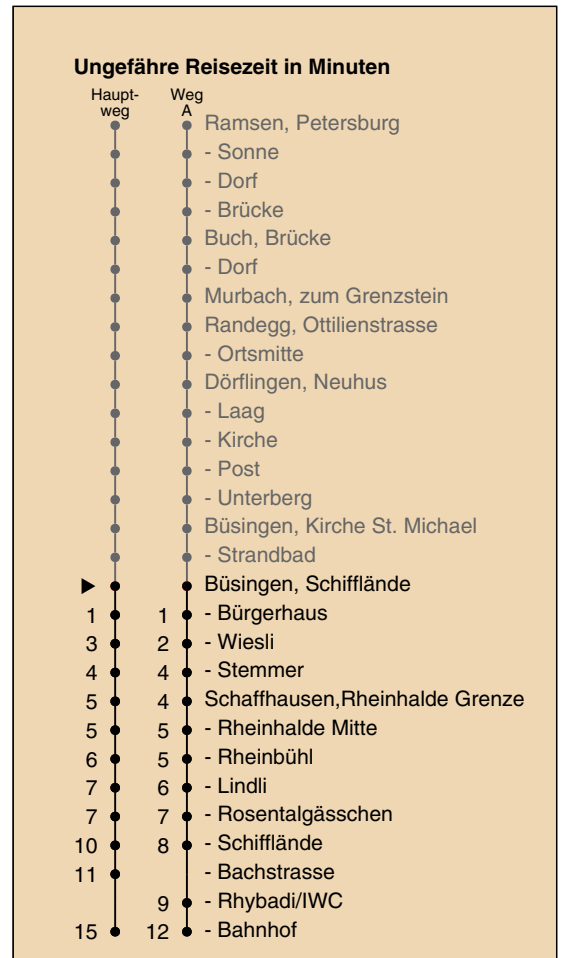

A fährt Weg A a nur freitags b Nachtbus

Fahrplanauskunft:
QR-Code scannen

www.vbsh.ch | +41 52 644 20 20

Schifflande

Richtung

Schaffhausen, Bahnhof

gültig von 14.12.2025 - 12.12.2026

Als Sonntage gelten auch: 25. und 26. Dezember, 1. und 2. Januar, Karfreitag, Ostermontag, 1. Mai, Auffahrt, Pfingstmontag, 1. August