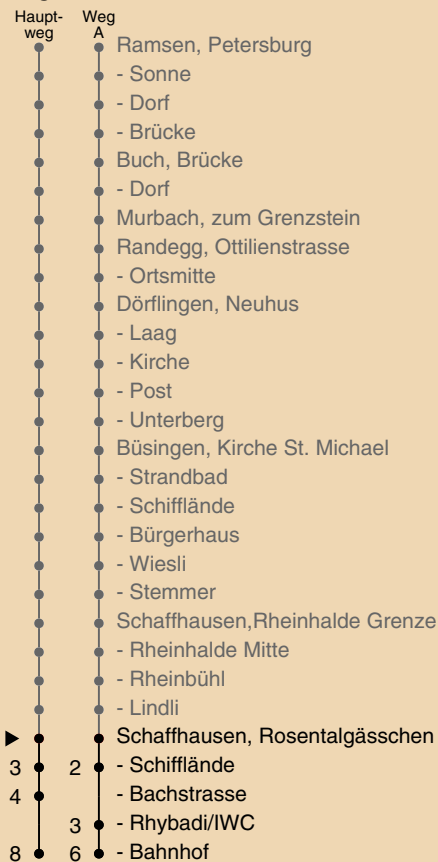

A fährt Weg A a nur freitags b Nachtbus

Fahrplanauskunft:
QR-Code scannen

www.vbsh.ch | +41 52 644 20 20

Ungefähre Reisezeit in Minuten

Rosentalgässchen

Richtung

Schaffhausen, Bahnhof

gültig von 14.12.2025 - 12.12.2026

A fährt Weg A a nur freitags b Nachtbus

Fahrplanauskunft:
QR-Code scannen

www.vbsh.ch | +41 52 644 20 20

Ungefähre Reisezeit in Minuten

Schiffflände

Richtung

Schaffhausen, Bahnhof

gültig von 14.12.2025 - 12.12.2026