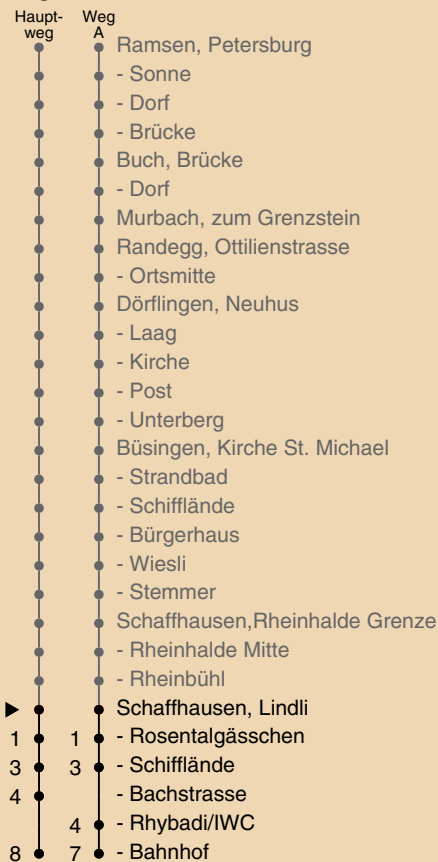

A fährt Weg A a nur freitags b Nachtbus

Fahrplanauskunft:
QR-Code scannen

vb/sh

www.vbsh.ch | +41 52 644 20 20

Ungefähre Reisezeit in Minuten

Lindli

**Richtung
Schaffhausen, Bahnhof**

gültig von 14.12.2025 - 12.12.2026

A fährt Weg A a nur freitags b Nachtbus

Fahrplanauskunft:
QR-Code scannen

www.vbsh.ch | +41 52 644 20 20

Ungefähre Reisezeit in Minuten

Rosentalgässchen

Richtung

Schaffhausen, Bahnhof

gültig von 14.12.2025 - 12.12.2026