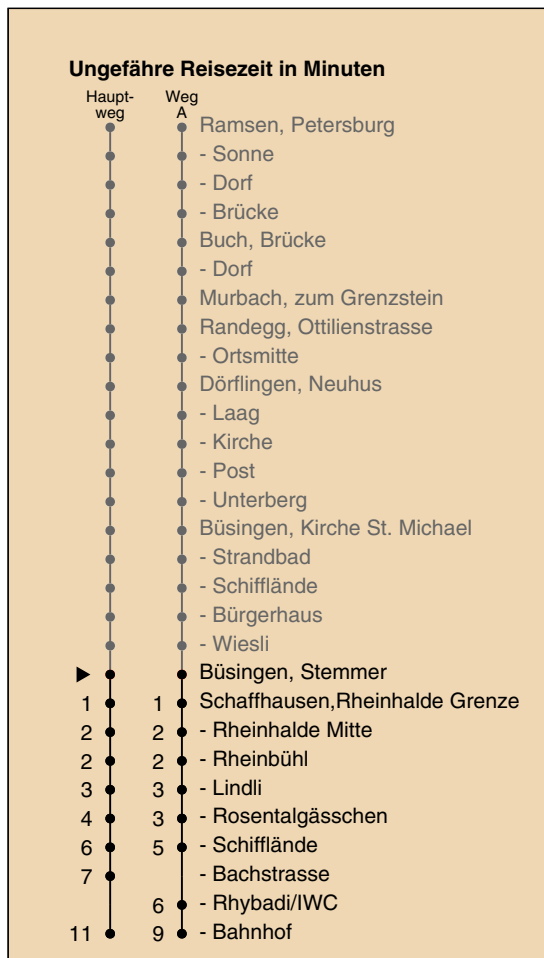

A fährt Weg A a nur freitags b Nachtbus

Fahrplanauskunft:
QR-Code scannen

vb/sh

www.vbsh.ch | +41 52 644 20 20

Stemmer

Richtung

Schaffhausen, Bahnhof

gültig von 14.12.2025 - 12.12.2026