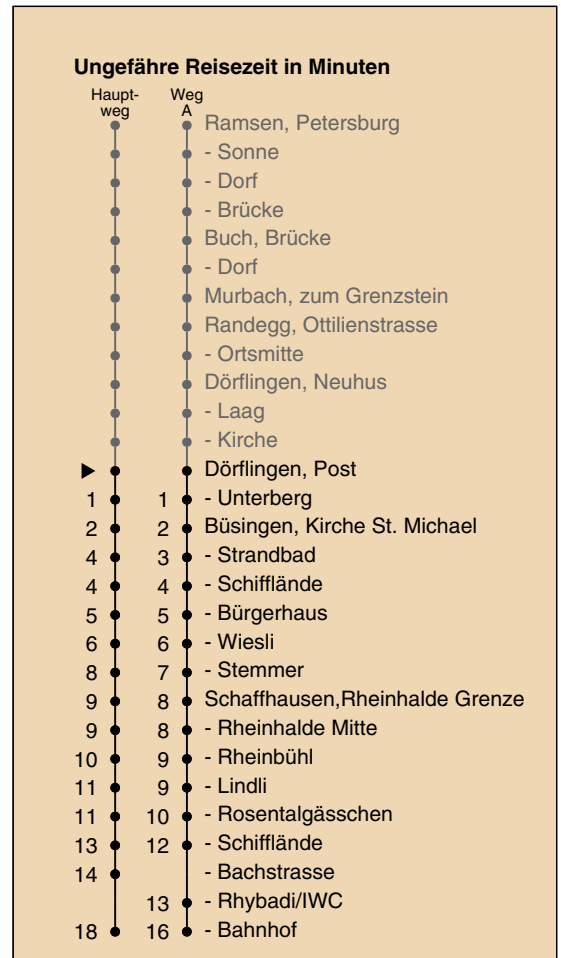

Fahrplanauskunft:
QR-Code scannen

www.vbsh.ch | +41 52 644 20 20

Post

Richtung

Schaffhausen, Bahnhof

gültig von 14.12.2025 - 12.12.2026

Als Sonntage gelten auch: 25. und 26. Dezember, 1. und 2. Januar, Karfreitag, Ostermontag, 1. Mai, Auffahrt, Pfingstmontag, 1. August