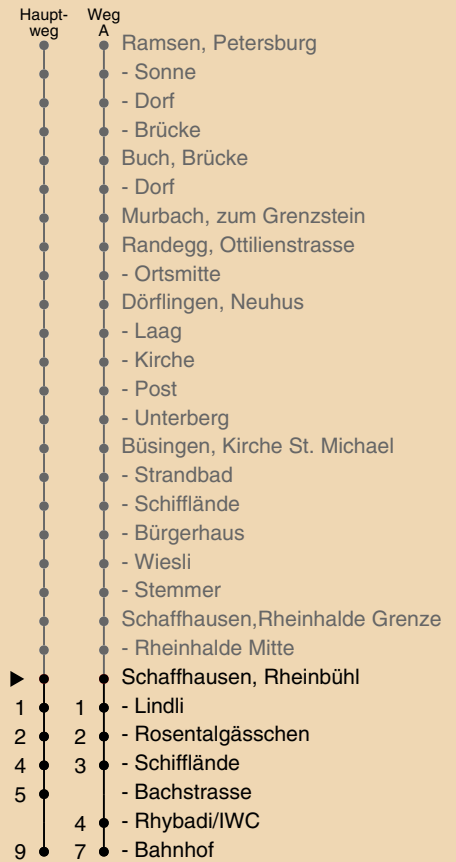

A fährt Weg A a nur freitags b Nachtbus

Fahrplanauskunft:
QR-Code scannen

www.vbsh.ch | +41 52 644 20 20

Ungefähre Reisezeit in Minuten

Rheinbühl

**Richtung
Schaffhausen, Bahnhof**

gültig von 14.12.2025 - 12.12.2026