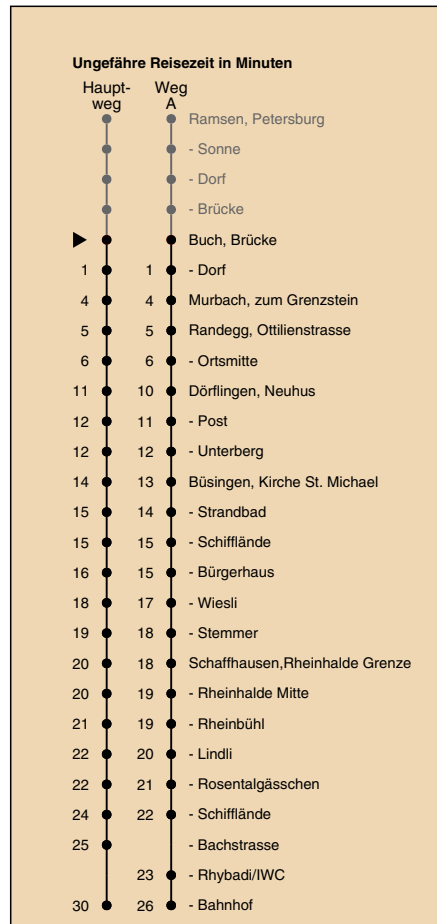

A fährt Weg A a bis Buch, Dorf b nur freitags c Verkehrt an Schultagen d Nachtbus

Fahrplanauskunft:
QR-Code scannen

vb/sh

www.vbsh.ch | +41 52 644 20 20

Brücke

Richtung

Schaffhausen, Bahnhof

gültig von 14.12.2025 - 12.12.2026