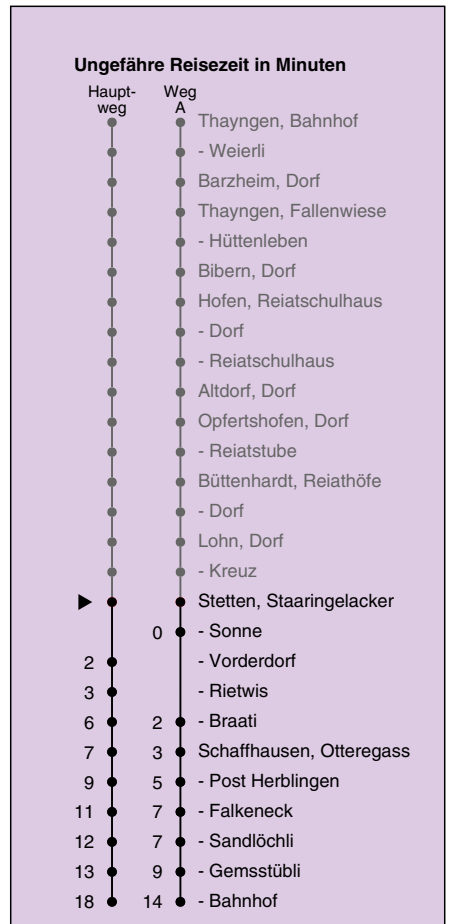

A fährt Weg A

a nur freitags

b verkehrt nur während den Schulferien

c Verkehrt an Schultagen

d Nachtbus; fährt in Schaffhausen via Fulachstrasse

Fahrplanauskunft:
QR-Code scannen

vb/sh

www.vbsh.ch | +41 52 644 20 20