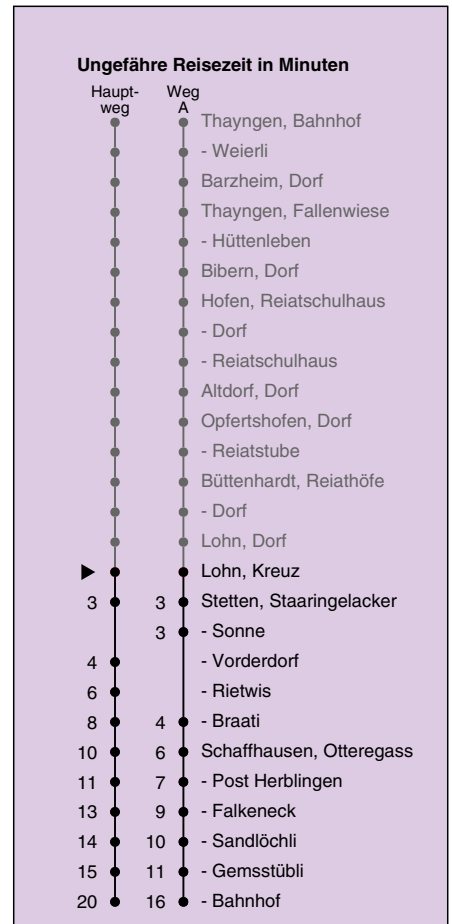

A fährt Weg A a verkehrt nur während den Schulferien b Verkehrt an Schultagen

Fahrplanauskunft:
QR-Code scannen

vb/sh

www.vbsh.ch | +41 52 644 20 20

Kreuz

Richtung

Schaffhausen, Bahnhof

gültig von 14.12.2025 - 12.12.2026