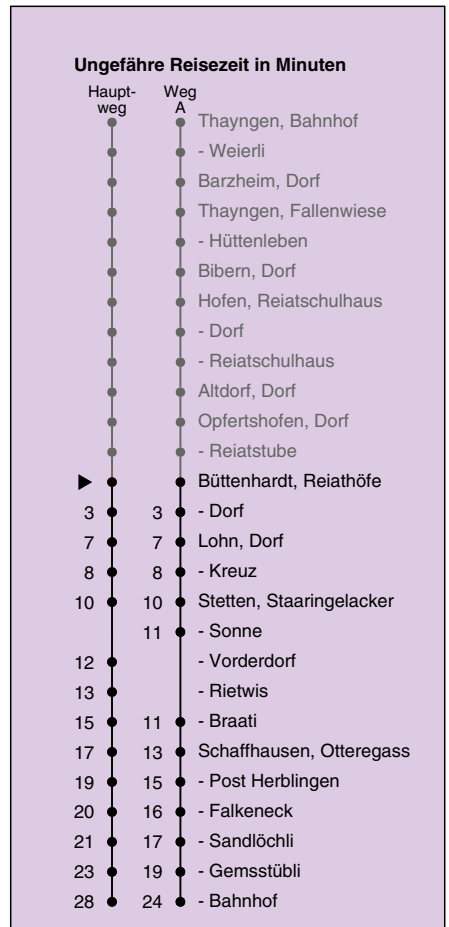

A fährt Weg A
B fährt Weg B
a nur freitags

b verkehrt nur während den Schulferien
c Verkehrt an Schultagen
d Nachtbus; fährt in Schaffhausen via Fulachstrasse

Fahrplanauskunft:
QR-Code scannen

vb/sh

www.vbsh.ch | +41 52 644 20 20