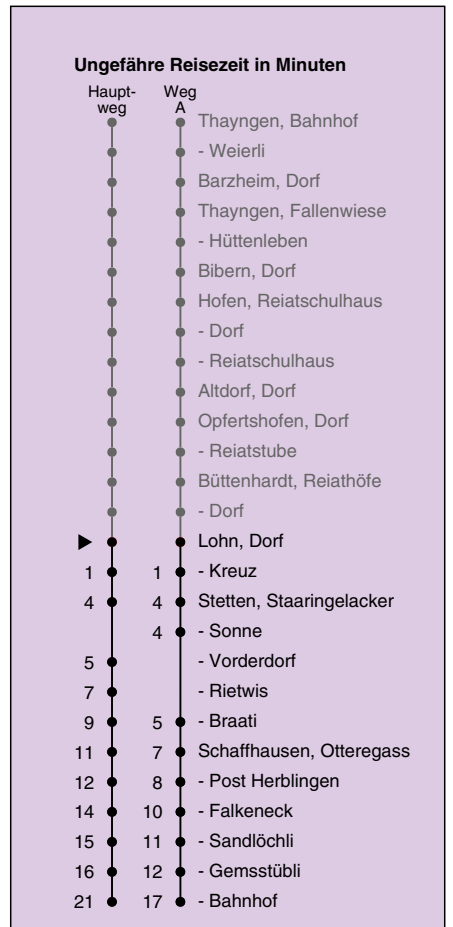

A fährt Weg A a verkehrt nur während den Schulferien b Verkehrt an Schultagen

Fahrplanauskunft:
QR-Code scannen

vb/sh

www.vbsh.ch | +41 52 644 20 20

Dorf

Richtung

Schaffhausen, Bahnhof

gültig von 14.12.2025 - 12.12.2026