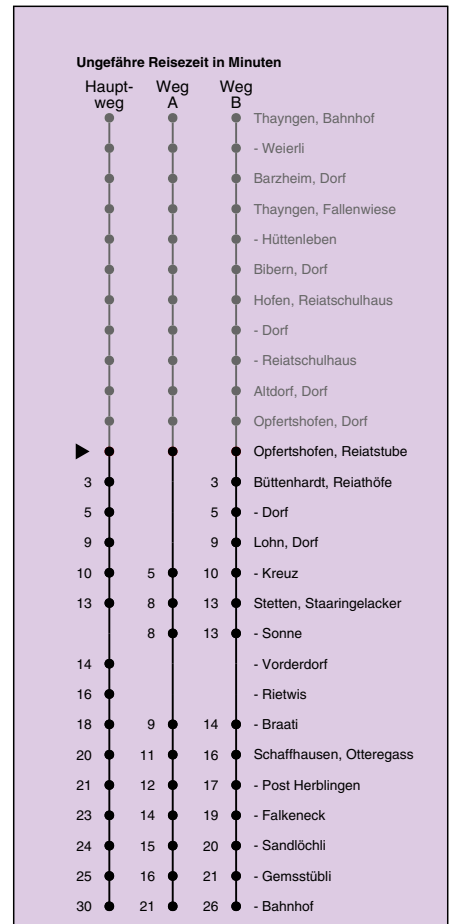

A fährt Weg A
B fährt Weg B
a nur freitags

b verkehrt nur während den Schulferien
c Verkehrt an Schultagen
d Nachtbus; fährt in Schaffhausen via Fulachstrasse

Fahrplanauskunft:
QR-Code scannen

vb/sh

www.vbsh.ch | +41 52 644 20 20