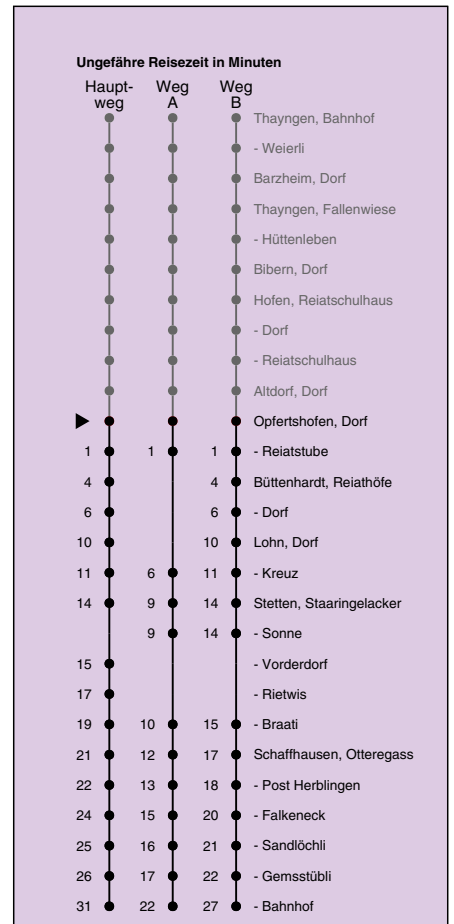

a bis Opfertshofen, Reiatstube

Fahrplanauskunft:
QR-Code scannen

vb/sh

www.vbsh.ch | +41 52 644 20 20

Dorf

Richtung

Schaffhausen, Bahnhof

gültig von 14.12.2025 - 12.12.2026