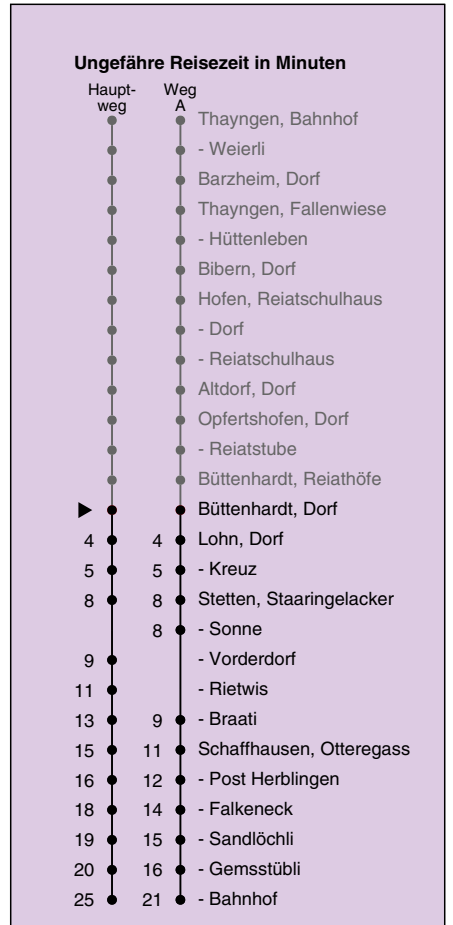

A fährt Weg A a verkehrt nur während den Schulferien b Verkehrt an Schultagen

Fahrplanauskunft:
QR-Code scannen

vb/sh

www.vbsh.ch | +41 52 644 20 20

Dorf

Richtung

Schaffhausen, Bahnhof

gültig von 14.12.2025 - 12.12.2026