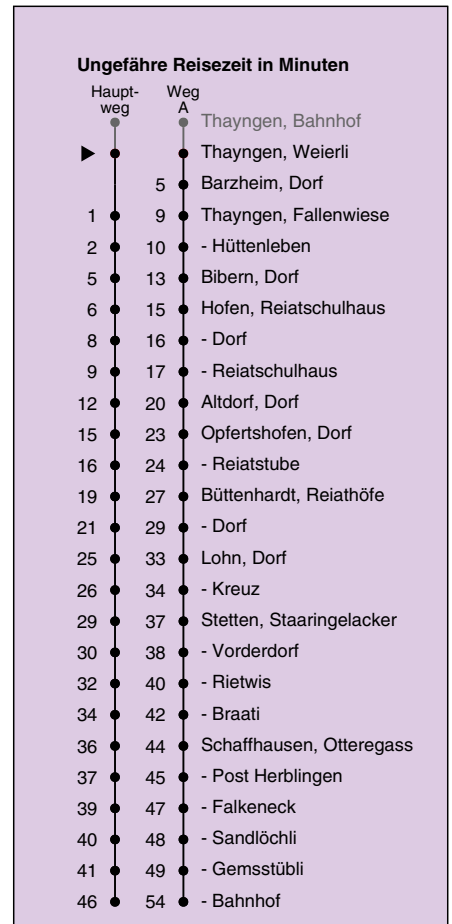

Fahrplanauskunft:
QR-Code scannen

vb/sh

www.vbsh.ch | +41 52 644 20 20

Weierli

Richtung
Schaffhausen, Bahnhof
via Opfertshofen SH

gültig von 14.12.2025 - 12.12.2026

Als Sonntage gelten auch: 25. und 26. Dezember, 1. und 2. Januar, Karfreitag, Ostermontag, 1. Mai, Auffahrt, Pfingstmontag, 1. August

h	Montag - Freitag	Samstag	Sonn- und Feiertag
5			
6	25		
7	25	55	
8	55	55	55
9	55		
10			
11	05Aa	55	55
12	01	55	55
13	55	55	55
14			
15	23Aa	55	55
16	20A	55	55
17	20	55	55
18	20	55	55
19	20	55	55
20			
21			
22			
23			
0			

A fährt Weg A   a bis Opfertshofen, Reiatstube