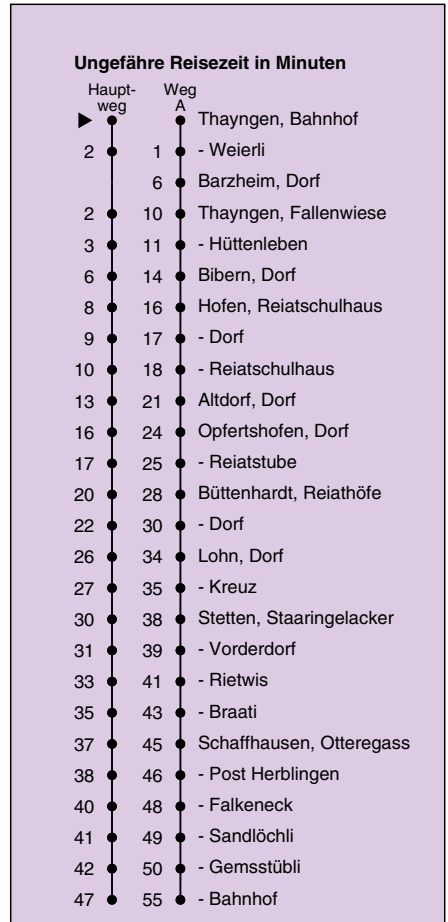

Fahrplanauskunft:
QR-Code scannen

vb/sh

www.vbsh.ch | +41 52 644 20 20

Bahnhof

Richtung Schaffhausen, Bahnhof via Opfertshofen SH

gültig von 14.12.2025 - 12.12.2026

Als Sonntage gelten auch: 25. und 26. Dezember, 1. und 2. Januar, Karfreitag, Ostermontag, 1. Mai, Auffahrt, Pfingstmontag, 1. August