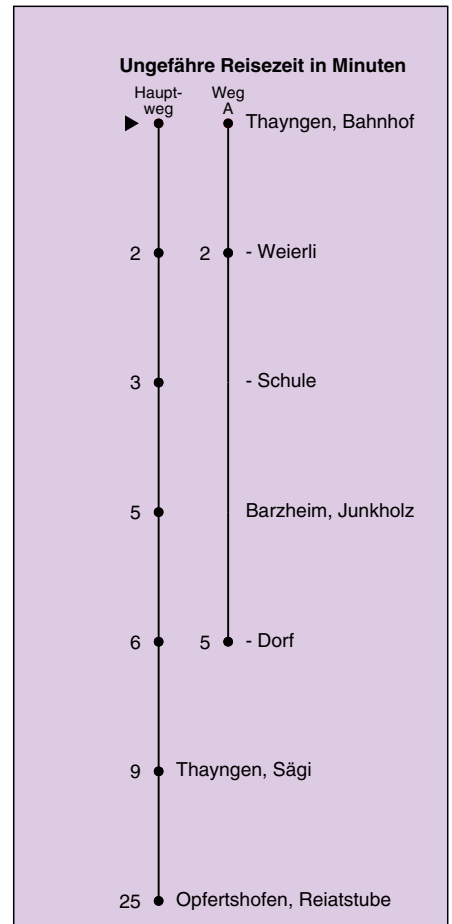

Fahrplanauskunft:
QR-Code scannen

vb/sh

www.vbsh.ch | +41 52 644 20 20

Bahnhof

Richtung Barzheim, Dorf

gültig von 14.12.2025 - 12.12.2026

Als Sonntage gelten auch: 25. und 26. Dezember, 1. und 2. Januar, Karfreitag, Ostermontag, 1. Mai, Auffahrt, Pfingstmontag, 1. August