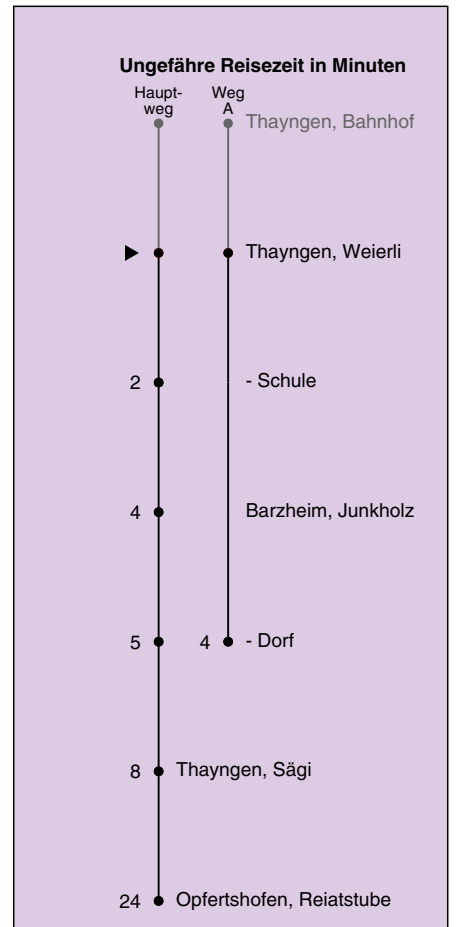

Fahrplanauskunft:
QR-Code scannen

vb/sh

www.vbsh.ch | +41 52 644 20 20

Weierli

Richtung Barzheim, Dorf

gültig von 14.12.2025 - 12.12.2026

Als Sonntage gelten auch: 25. und 26. Dezember, 1. und 2. Januar, Karfreitag, Ostermontag, 1. Mai, Auffahrt, Pfingstmontag, 1. August

h	Montag - Freitag	Samstag	Sonn- und Feiertag
5	58A		
6			
7	01A		
8	01A		
9	42A		
10			
11	05 48a		
12			
13	18A		
14			
15	23		
16	20		
17	07a		
18	07a		
19	07a		
20			
21			
22			
23			
0			

A fährt Weg A a bis Barzheim, Dorf