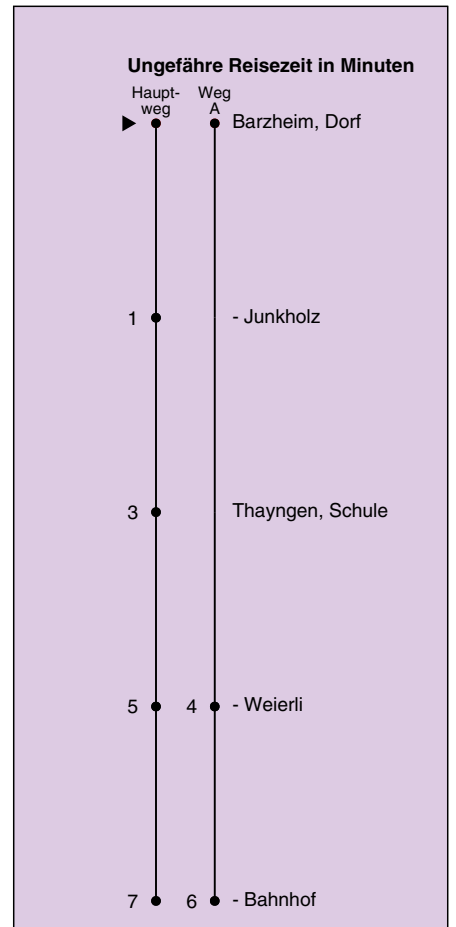

24

Fahrplanauskunft:
QR-Code scannen

vb/sh

www.vbsh.ch | +41 52 644 20 20

Dorf

Richtung

Thayngen, Bahnhof

gültig von 14.12.2025 - 12.12.2026