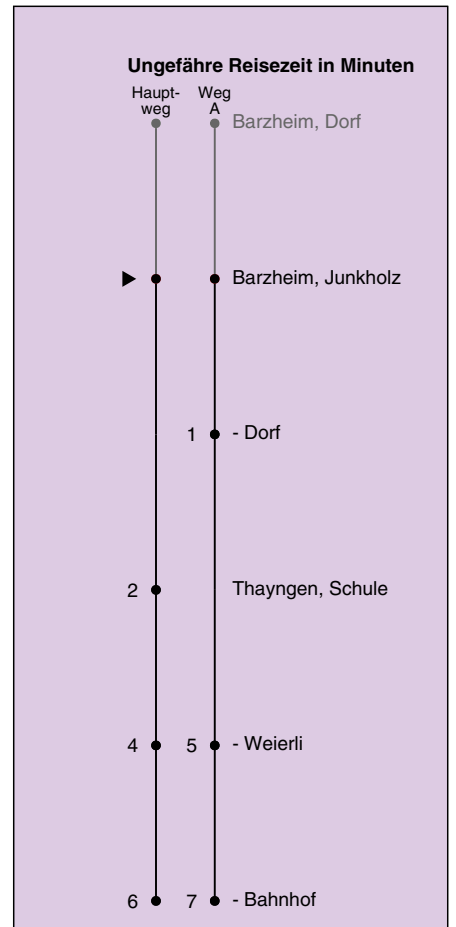

A fährt Weg A

Fahrplanauskunft:
QR-Code scannen

vb/sh

www.vbsh.ch | +41 52 644 20 20

Junkholz

Richtung

Thayngen, Bahnhof

gültig von 14.12.2025 - 12.12.2026