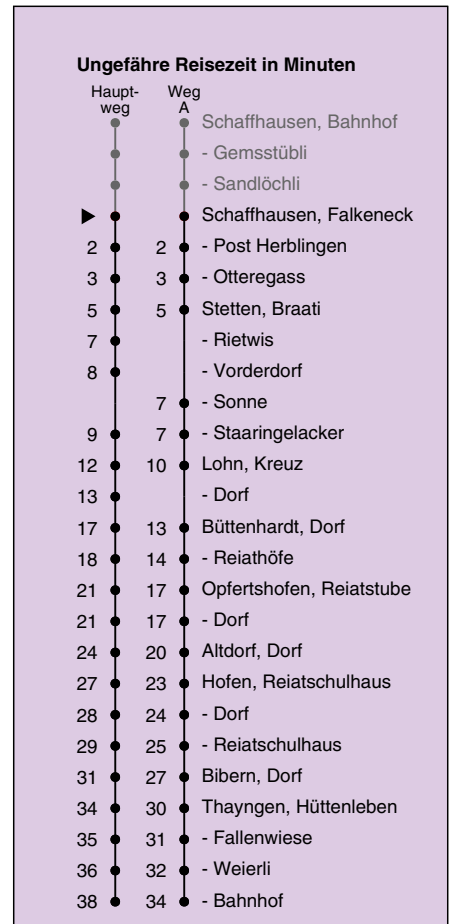

A fährt Weg A b bis Opfertshofen, Dorf d nur montags bis donnerstags
a bis Büttenhardt, Dorf c bis Bibern, Dorf e nur freitags

Fahrplanauskunft:
QR-Code scannen

vb/sh

www.vbsh.ch | +41 52 644 20 20

Falkeneck