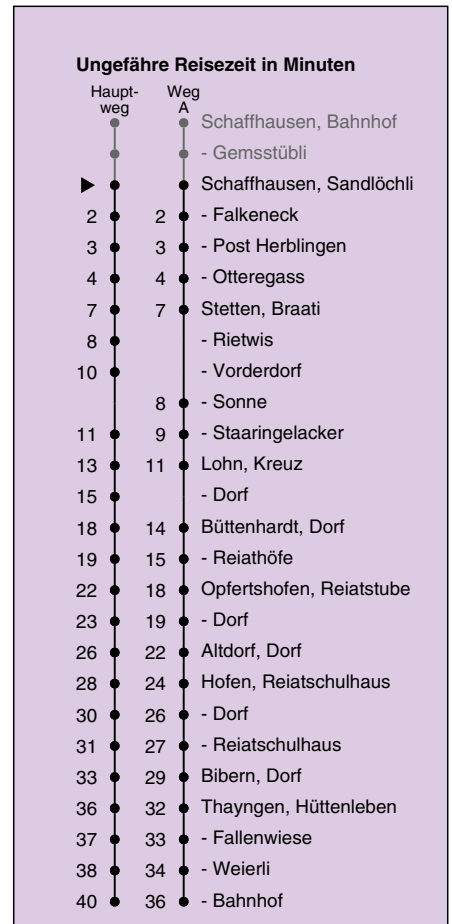

A fährt Weg A b bis Opfertshofen, Dorf d nur montags bis donnerstags
a bis Büttenhardt, Dorf c bis Bibern, Dorf e nur freitags

Fahrplanauskunft:
QR-Code scannen

vb/sh

www.vbsh.ch | +41 52 644 20 20

Sandlöchli