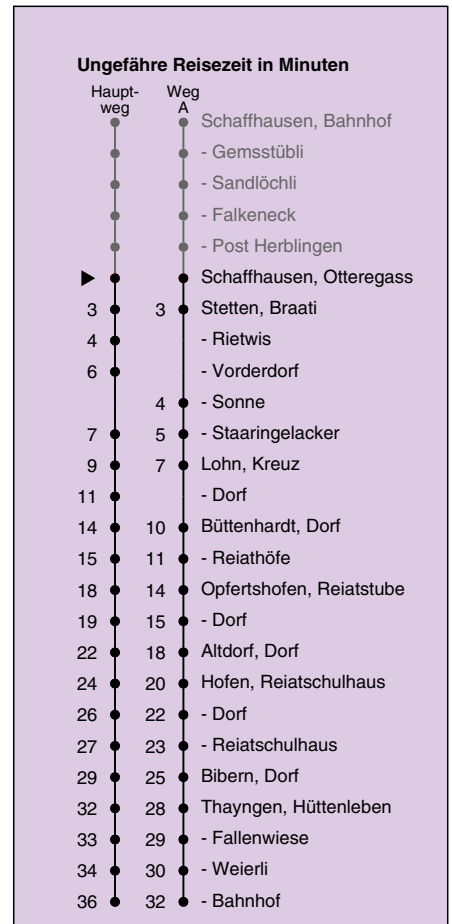

A fährt Weg A b bis Opfertshofen, Dorf d nur montags bis donnerstags f Nachtbus
a bis Büttenhardt, Dorf c bis Bibern, Dorf e nur freitags

Fahrplanauskunft:
QR-Code scannen

vb/sh

www.vbsh.ch | +41 52 644 20 20