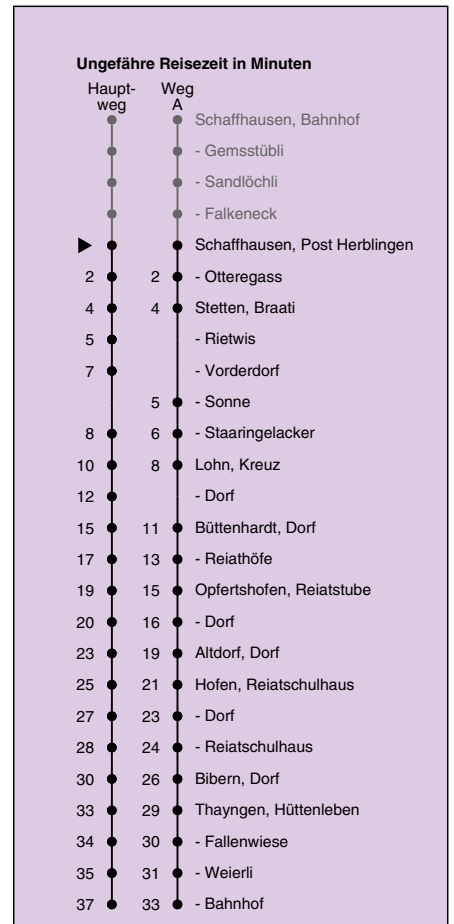

A fährt Weg A b bis Opfertshofen, Dorf d nur montags bis donnerstags f Nachtbus
a bis Büttenhardt, Dorf c bis Bibern, Dorf e nur freitags

Fahrplanauskunft:
QR-Code scannen

vb/sh

www.vbsh.ch | +41 52 644 20 20

Post Herblingen

Richtung

**Thayngen, Bahnhof
via Büttenhardt**

gültig von 14.12.2025 - 12.12.2026

Als Sonntage gelten auch: 25. und 26. Dezember, 1. und 2. Januar, Karfreitag, Ostermontag, 1. Mai, Auffahrt, Pfingstmontag, 1. August