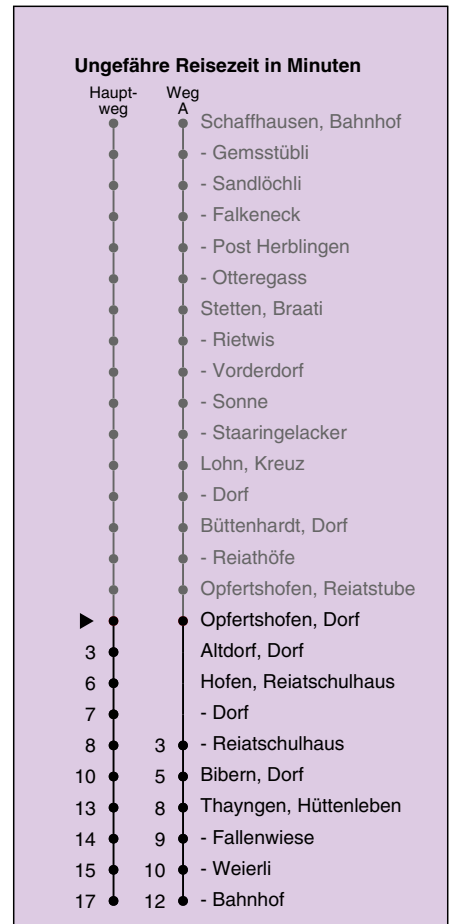

A fährt Weg A

a bis Bibern, Dorf

b nur montags bis donnerstags

c Nachttaxi; Platzanzahl beschränkt

d Reservation: +41 (0)52 643 33 33 mind. 45 Min vor Abfahrt

Fahrplanauskunft:
QR-Code scannen

vb/sh

www.vbsh.ch | +41 52 644 20 20