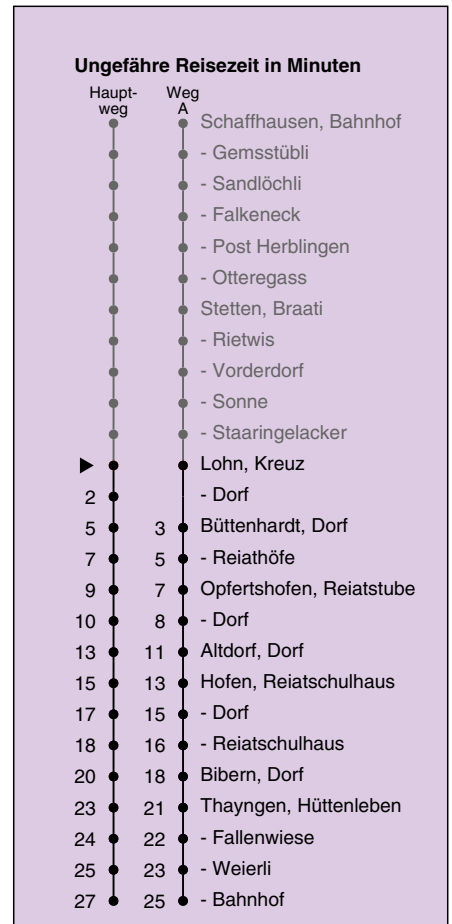

A fährt Weg A b bis Opfertshofen, Dorf d nur montags bis donnerstags f Nachtbus
a bis Büttenhardt, Dorf c bis Bibern, Dorf e nur freitags

Fahrplanauskunft:
QR-Code scannen

vb/sh

www.vbsh.ch | +41 52 644 20 20