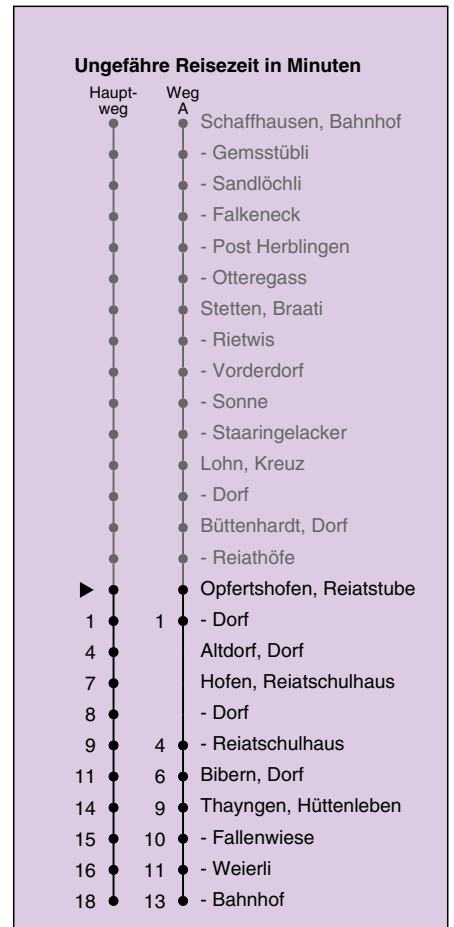

Fahrplanauskunft:
QR-Code scannen

vb/sh

www.vbsh.ch | +41 52 644 20 20

Reiatstube

Richtung

Thayngen, Bahnhof

gültig von 14.12.2025 - 12.12.2026

Als Sonntage gelten auch: 25. und 26. Dezember, 1. und 2. Januar, Karfreitag, Ostermontag, 1. Mai, Auffahrt, Pfingstmontag, 1. August

h	Montag - Freitag	Samstag	Sonn- und Feiertag
5	38		
6	38		
7	38	17	
8		17	17
9	16	16	17
10	16		
11	29A		
12	55	16	17
13		16	17
14	16	16	17
15	54		
16	46	16	17
17	46	16	17
18	46	16	17
19		17	17
20	16a	17	17
21	23cd	23cd	23cd
22	23cd	23cd	23cd
23			
0	17ab		17a

A fährt Weg A

a bis Bibern, Dorf

b nur montags bis donnerstags

c Nachttaxi; Platzanzahl beschränkt

d Reservation: +41 (0)52 643 33 33 mind. 45 Min vor Abfahrt