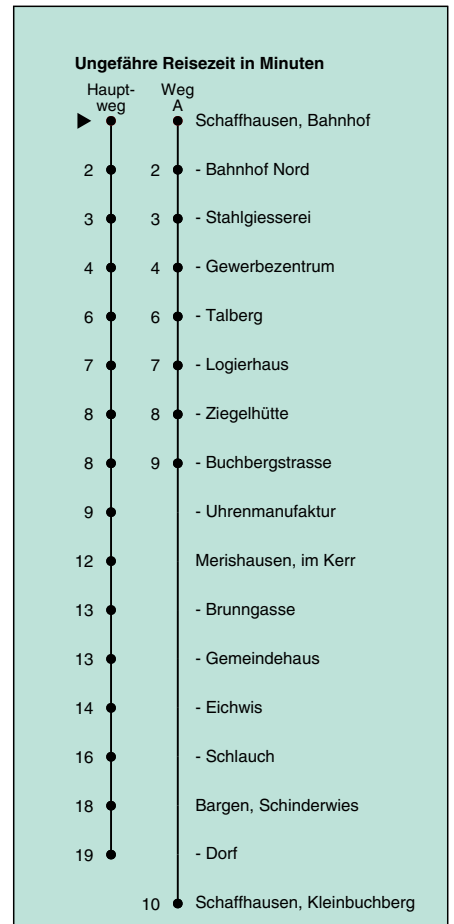

Fahrplanauskunft:  
QR-Code scannen

vb/sh

www.vbsh.ch | +41 52 644 20 20

Bahnhof

# Richtung Barga, Dorf

gültig von 14.12.2025 - 12.12.2026

Als Sonntage gelten auch: 25. und 26. Dezember, 1. und 2. Januar, Karfreitag, Ostermontag, 1. Mai, Auffahrt, Pfingstmontag, 1. August

| h  | Montag - Freitag | Samstag | Sonn- und Feiertag |
|----|------------------|---------|--------------------|
| 5  |                  |         |                    |
| 6  | weitere Kurse ab | 33      |                    |
| 7  | Bahnhof Nord     | 33      | 33                 |
| 8  | 47A              | 35      | 33                 |
| 9  | 47A              | 35      | 35                 |
| 10 | 47A              | 35      | 35                 |
| 11 | weitere Kurse ab | 35      | 35                 |
| 12 | Bahnhof Nord     | 47      | 47                 |
| 13 | 15A              | 47      | 47                 |
| 14 | 23A              | 47      | 47                 |
| 15 | 23A              | 47      | 47                 |
| 16 | weitere Kurse ab | 47      | 47                 |
| 17 | Bahnhof Nord     | 47      | 47                 |
| 18 |                  | 47      | 47                 |
| 19 |                  | 47      | 47                 |
| 20 |                  |         |                    |
| 21 |                  |         |                    |
| 22 |                  |         |                    |
| 23 |                  |         |                    |
| 0  |                  |         |                    |
| 1  | 21ab             | 21b     |                    |
| 2  | 21ab             | 21b     |                    |