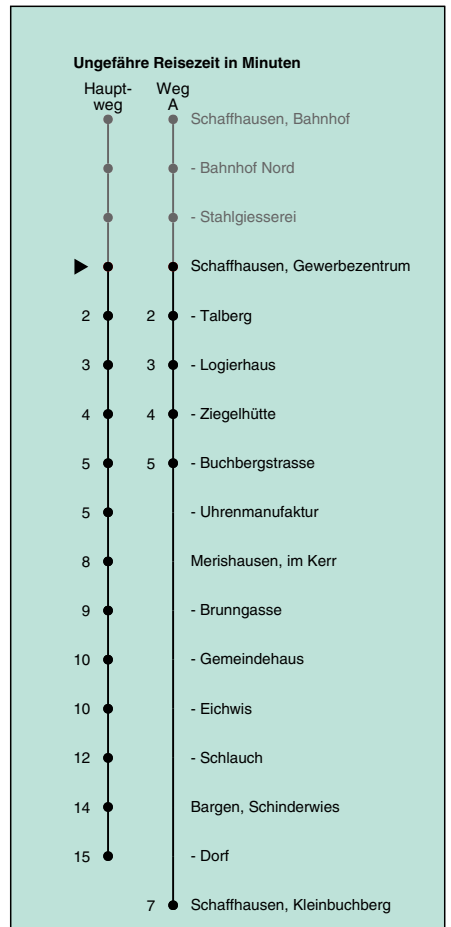

A fährt Weg A  
a nur freitags

b Kleinbus, Platzanzahl beschränkt  
c Nachtbus; Kleinbus, Platzanzahl beschränkt

Fahrplanauskunft:  
QR-Code scannen

vb/sh

www.vbsh.ch | +41 52 644 20 20

Gewerbezentrum

# Richtung Bargaen, Dorf

gültig von 14.12.2025 - 12.12.2026

Als Sonntage gelten auch: 25. und 26. Dezember, 1. und 2. Januar, Karfreitag, Ostermontag, 1. Mai, Auffahrt, Pfingstmontag, 1. August

| h  | Montag - Freitag | Samstag | Sonn- und Feiertag |
|----|------------------|---------|--------------------|
| 5  | 50A              |         |                    |
| 6  | 08 18A 38 50A    | 36      |                    |
| 7  | 08 18A 38 50A    | 36      | 36                 |
| 8  | 08 18A 38 50A    | 38      | 36                 |
| 9  | 18A 38 50A       | 38      | 38                 |
| 10 | 18A 38 50A       | 38      | 38                 |
| 11 | 18A 38           | 38      | 38                 |
| 12 | 03 18A 38A 56    | 50      | 50                 |
| 13 | 18A 38 50A       | 50      | 50                 |
| 14 | 20 26A 56A       | 50      | 50                 |
| 15 | 20 26A 50 56A    | 50      | 50                 |
| 16 | 20 26A 50 56A    | 50      | 50                 |
| 17 | 20 26A 50 56A    | 50      | 50                 |
| 18 | 20 26A 50        | 50      | 50                 |
| 19 | 20 50            | 50      | 50                 |
| 20 | 50b              | 50b     | 50b                |
| 21 | 50b              | 50b     | 50b                |
| 22 | 50b              | 50b     | 50b                |
| 23 | 50b              | 50b     | 50b                |
| 0  |                  |         |                    |
| 1  | 24ac             | 24c     |                    |
| 2  | 24ac             | 24c     |                    |