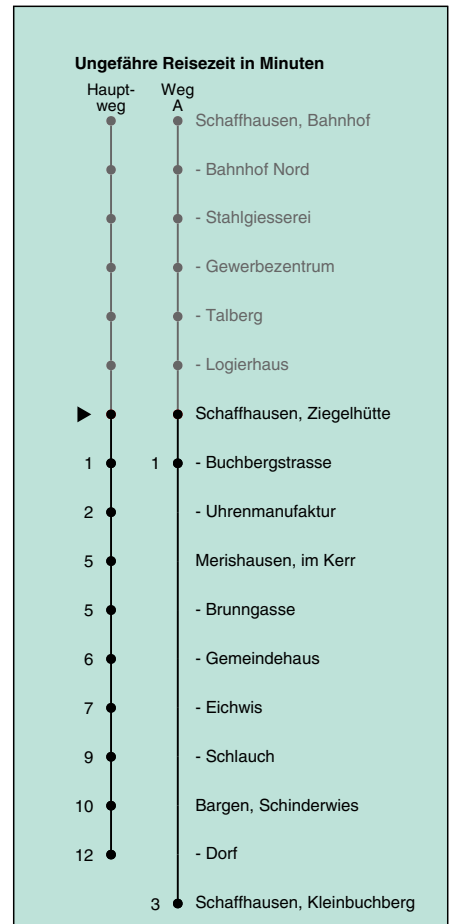

A fährt Weg A  
a nur freitags

b Kleinbus, Platzanzahl beschränkt  
c Nachtbus; Kleinbus, Platzanzahl beschränkt

Fahrplanauskunft:  
QR-Code scannen

vb/sh

www.vbsh.ch | +41 52 644 20 20

Ziegelhütte