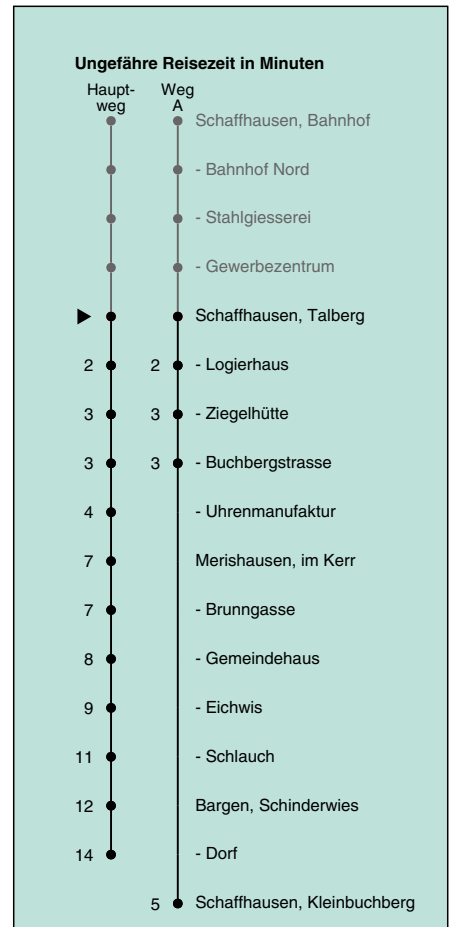

A fährt Weg A  
a nur freitags

b Kleinbus, Platzanzahl beschränkt  
c Nachtbus; Kleinbus, Platzanzahl beschränkt

Fahrplanauskunft:  
QR-Code scannen

vb/sh

www.vbsh.ch | +41 52 644 20 20

Talberg

# Richtung Bargen, Dorf

gültig von 14.12.2025 - 12.12.2026

Als Sonntage gelten auch: 25. und 26. Dezember, 1. und 2. Januar, Karfreitag, Ostermontag, 1. Mai, Auffahrt, Pfingstmontag, 1. August

| h  | Montag - Freitag | Samstag | Sonn- und Feiertag |
|----|------------------|---------|--------------------|
| 5  | 52A              |         |                    |
| 6  | 10 20A 40 52A    | 38      |                    |
| 7  | 10 20A 40 52A    | 38      | 38                 |
| 8  | 10 20A 40 52A    | 40      | 38                 |
| 9  | 20A 40 52A       | 40      | 40                 |
| 10 | 20A 40 52A       | 40      | 40                 |
| 11 | 20A 40           | 40      | 40                 |
| 12 | 05 20A 40A 58    | 52      | 52                 |
| 13 | 20A 40 52A       | 52      | 52                 |
| 14 | 22 28A 58A       | 52      | 52                 |
| 15 | 22 28A 52 58A    | 52      | 52                 |
| 16 | 22 28A 52 58A    | 52      | 52                 |
| 17 | 22 28A 52 58A    | 52      | 52                 |
| 18 | 22 28A 52        | 52      | 52                 |
| 19 | 22 52            | 52      | 52                 |
| 20 | 52b              | 52b     | 52b                |
| 21 | 52b              | 52b     | 52b                |
| 22 | 52b              | 52b     | 52b                |
| 23 | 52b              | 52b     | 52b                |
| 0  |                  |         |                    |
| 1  | 26ac             | 26c     |                    |
| 2  | 26ac             | 26c     |                    |