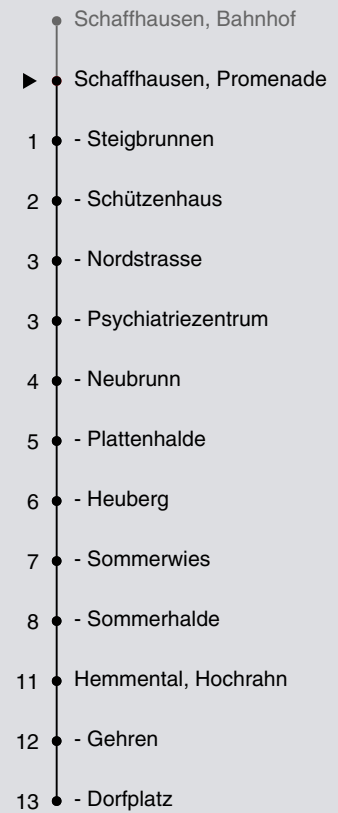

22

Fahrplanauskunft:
QR-Code scannen

vb/sh

www.vbsh.ch | +41 52 644 20 20

Ungefähre Reisezeit in Minuten

Promenade

Richtung

Hemmental, Dorfplatz

gültig von 14.12.2025 - 12.12.2026

Als Sonntage gelten auch: 25. und 26. Dezember, 1. und 2. Januar, Karfreitag, Ostermontag, 1. Mai, Auffahrt, Pfingstmontag, 1. August

h	Montag - Freitag	Samstag	Sonn- und Feiertag
5			
6	11 41	12	
7	11 41	12	12
8	12	12	12
9	12	12	12
10	12	12	12
11	12 37	12	12
12	11 41	12	12
13	11 51	19	19
14	51	19	19
15	51	19	19
16	21 51	19	19
17	21 51	19	19
18	21 51	19	19
19	19	19	19
20	19b	19b	19b
21	19b	19b	19b
22	19b	19b	19b
23	19b	19b	19b
0	52ac	52c	
1	52ac	52c	

a nur freitags

c Nachtbus; Kleinbus, Platzanzahl beschränkt

b Kleinbus, Platzanzahl beschränkt