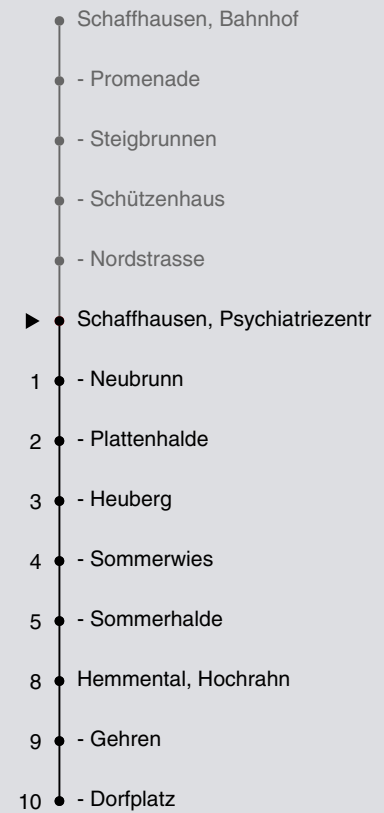

# 22

Fahrplanauskunft:  
QR-Code scannen

vb/sh

www.vbsh.ch | +41 52 644 20 20

### Ungefähre Reisezeit in Minuten

Psychiatriezentrum