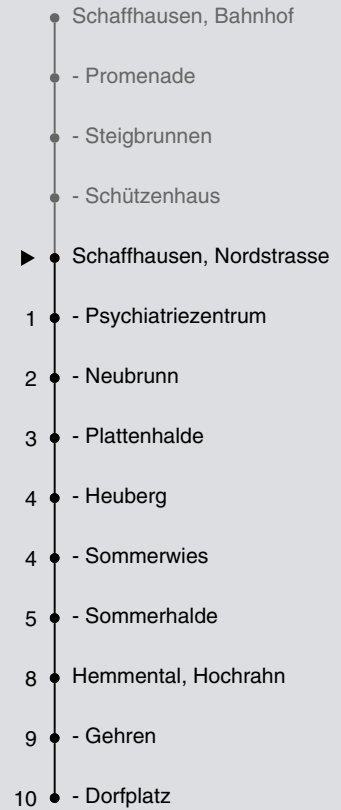

22

Fahrplanauskunft:
QR-Code scannen

vb/sh

www.vbsh.ch | +41 52 644 20 20

Ungefähre Reisezeit in Minuten

Nordstrasse

Richtung

Hemmental, Dorfplatz

gültig von 14.12.2025 - 12.12.2026

Als Sonntage gelten auch: 25. und 26. Dezember, 1. und 2. Januar, Karfreitag, Ostermontag, 1. Mai, Auffahrt, Pfingstmontag, 1. August

h	Montag - Freitag	Samstag	Sonn- und Feiertag
5			
6	13 43	14	
7	13 43	14	14
8	14	14	14
9	14	14	14
10	14	14	14
11	14 39	14	14
12	13 43	14	14
13	13 53	21	21
14	53	21	21
15	53	21	21
16	23 53	21	21
17	23 53	21	21
18	23 53	21	21
19	21	21	21
20	21b	21b	21b
21	21b	21b	21b
22	21b	21b	21b
23	21b	21b	21b
0	54ac	54c	
1	54ac	54c	

a nur freitags

c Nachtbus; Kleinbus, Platzanzahl beschränkt

b Kleinbus, Platzanzahl beschränkt