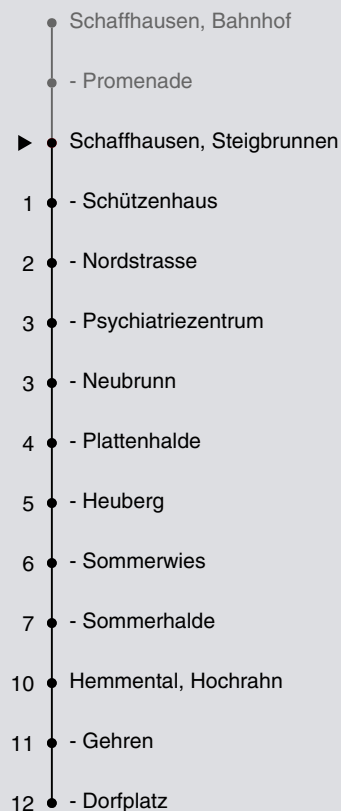

# 22

Fahrplanauskunft:  
QR-Code scannen

vb/sh

www.vbsh.ch | +41 52 644 20 20

### Ungefähre Reisezeit in Minuten

## Steigbrunnen