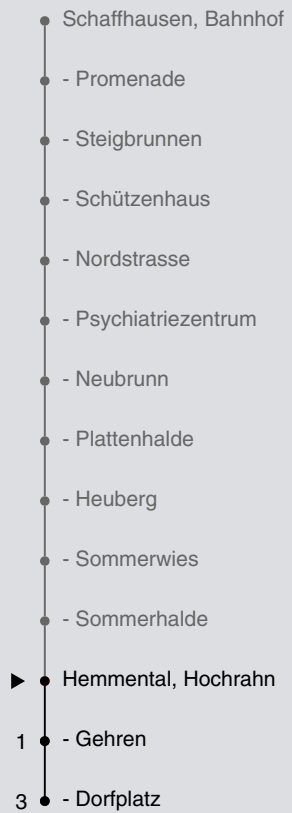

# 22

Fahrplanauskunft:  
QR-Code scannen

**vb/sh**

www.vbsh.ch | +41 52 644 20 20

### Ungefähre Reisezeit in Minuten

Hochrahn