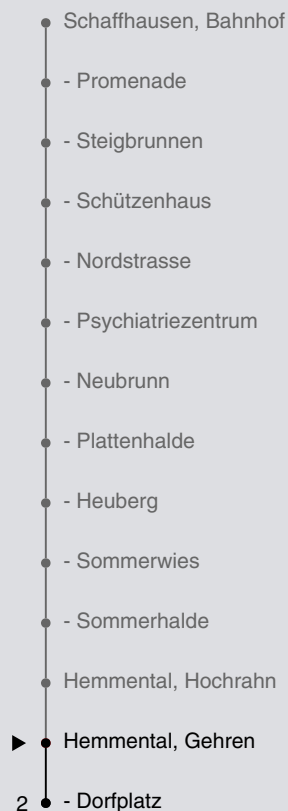

# 22

Fahrplanauskunft:  
QR-Code scannen

**vb/sh**

www.vbsh.ch | +41 52 644 20 20

### Ungefähre Reisezeit in Minuten

Gehen