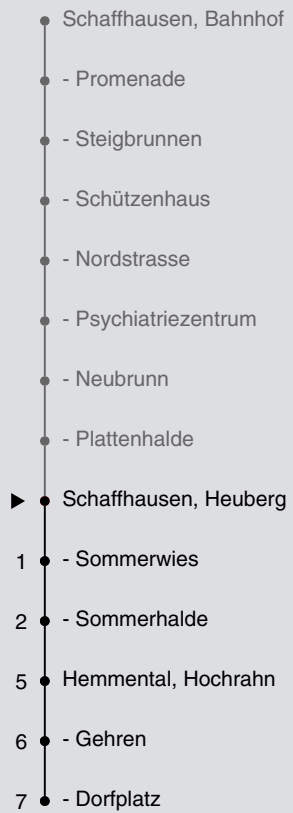

# 22

Fahrplanauskunft:  
QR-Code scannen

vb/sh

www.vbsh.ch | +41 52 644 20 20

### Ungefähre Reisezeit in Minuten

Heuberg