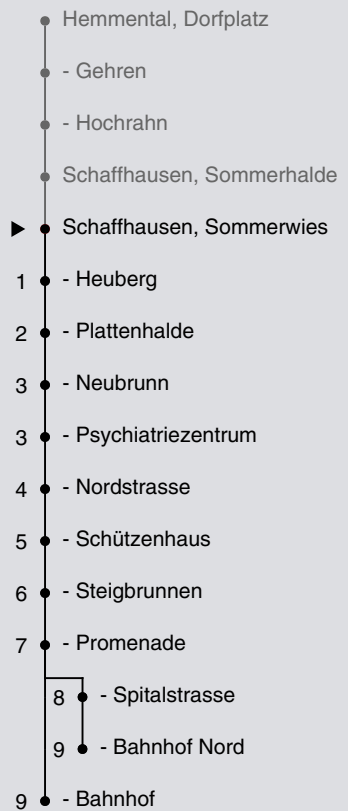

a bis Schaffhausen, Bahnhof Nord c Kleinbus, Platzanzahl beschränkt  
 b nur freitags d Nachtbus; Kleinbus, Platzanzahl beschränkt

# 22

Fahrplanauskunft:  
QR-Code scannen

vb/sh

www.vbsh.ch | +41 52 644 20 20

### Ungefähre Reisezeit in Minuten