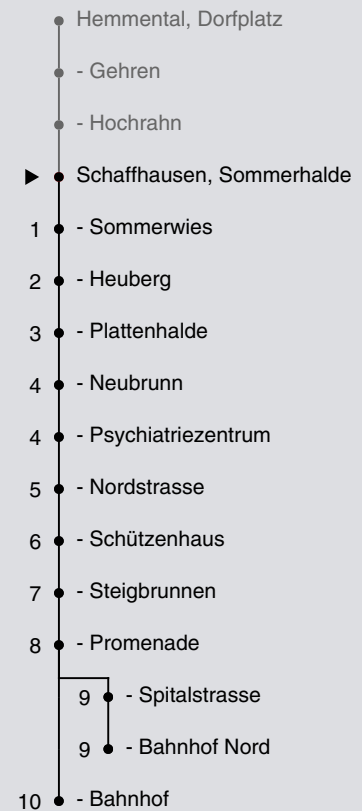

a bis Schaffhausen, Bahnhof Nord    c Kleinbus, Platzanzahl beschränkt  
 b nur freitags    d Nachtbus; Kleinbus, Platzanzahl beschränkt

# 22

Fahrplanauskunft:  
QR-Code scannen

vb/sh

www.vbsh.ch | +41 52 644 20 20

### Ungefähre Reisezeit in Minuten

Sommerhalde

**Richtung**

**Schaffhausen, Bahnhof**

gültig von 14.12.2025 - 12.12.2026

Als Sonntage gelten auch: 25. und 26. Dezember, 1. und 2. Januar, Karfreitag, Ostermontag, 1. Mai, Auffahrt, Pfingstmontag, 1. August