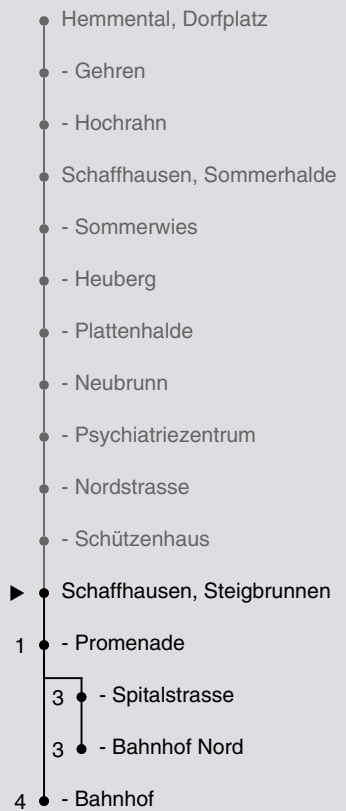

a bis Schaffhausen, Bahnhof Nord    c Kleinbus, Platzanzahl beschränkt  
 b nur freitags    d Nachtbus; Kleinbus, Platzanzahl beschränkt

### Ungefähre Reisezeit in Minuten