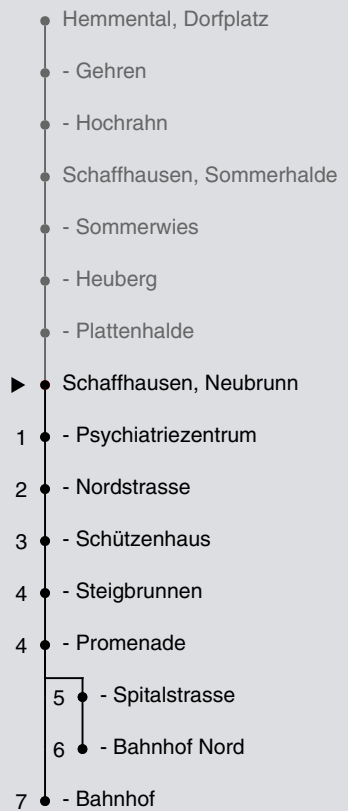

a bis Schaffhausen, Bahnhof Nord    c Kleinbus, Platzanzahl beschränkt  
 b nur freitags    d Nachtbus; Kleinbus, Platzanzahl beschränkt

# 22

Fahrplanauskunft:  
QR-Code scannen

**vb/sh**

www.vbsh.ch | +41 52 644 20 20

### Ungefähre Reisezeit in Minuten

Neubrunn