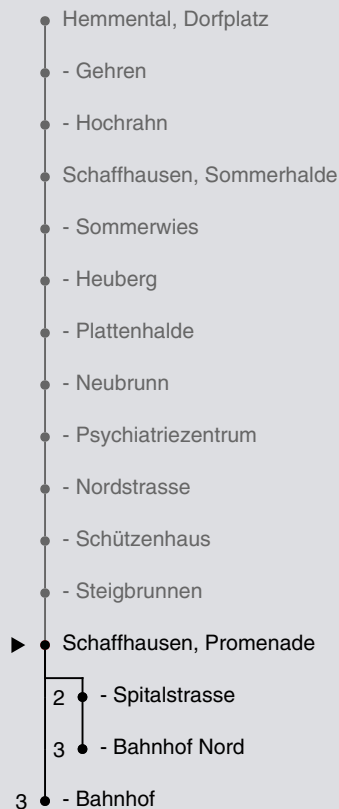

a bis Schaffhausen, Bahnhof Nord c Kleinbus, Platzanzahl beschränkt

b nur freitags

d Nachtbus; Kleinbus, Platzanzahl beschränkt

# 22

Fahrplanauskunft:  
QR-Code scannen

**vb/sh**

www.vbsh.ch | +41 52 644 20 20

### Ungefähre Reisezeit in Minuten

Promenade