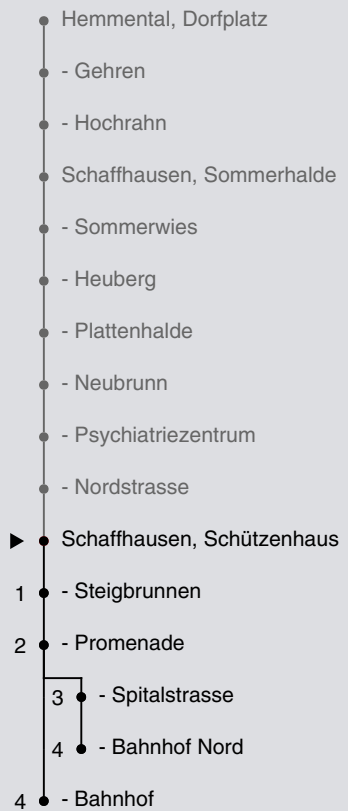

a bis Schaffhausen, Bahnhof Nord c Kleinbus, Platzanzahl beschränkt

b nur freitags

d Nachtbus; Kleinbus, Platzanzahl beschränkt

### Ungefähre Reisezeit in Minuten