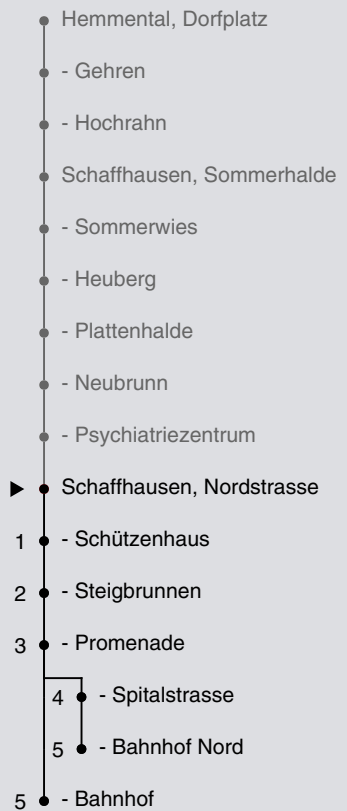

22

Fahrplanauskunft:
QR-Code scannen

vb/sh

www.vbsh.ch | +41 52 644 20 20

Ungefähre Reisezeit in Minuten

Nordstrasse

Richtung

Schaffhausen, Bahnhof

gültig von 14.12.2025 - 12.12.2026

Als Sonntage gelten auch: 25. und 26. Dezember, 1. und 2. Januar, Karfreitag, Ostermontag, 1. Mai, Auffahrt, Pfingstmontag, 1. August

h	Montag - Freitag	Samstag	Sonn- und Feiertag
5	35		
6	06 36	35	
7	06 36	35	35
8	06 35	35	35
9	35	35	35
10	35	35	35
11	35	35	35
12	00 38	35	35
13	05 35	42	42
14	15	42	42
15	15	42	42
16	15 45	42	42
17	15 45	42	42
18	15 45	42	42
19	15 42	42	42
20	42ac	42ac	42ac
21	42ac	42ac	42ac
22	38ac	38ac	38ac
23	38ac	38ac	38ac
0			
1	11bd	11d	
2	11bd	11d	

a bis Schaffhausen, Bahnhof Nord c Kleinbus, Platzanzahl beschränkt

b nur freitags

d Nachtbus; Kleinbus, Platzanzahl beschränkt