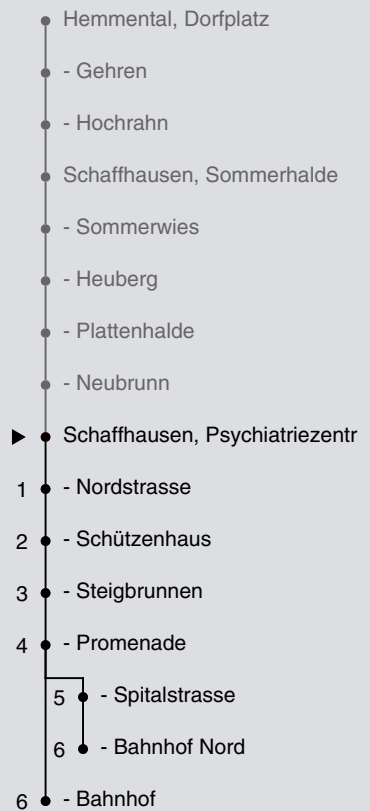

a bis Schaffhausen, Bahnhof Nord c Kleinbus, Platzanzahl beschränkt  
b nur freitags d Nachtbus; Kleinbus, Platzanzahl beschränkt

# 22

Fahrplanauskunft:  
QR-Code scannen

vb/sh

www.vbsh.ch | +41 52 644 20 20

### Ungefähre Reisezeit in Minuten

Psychiatriezentrum

## Richtung