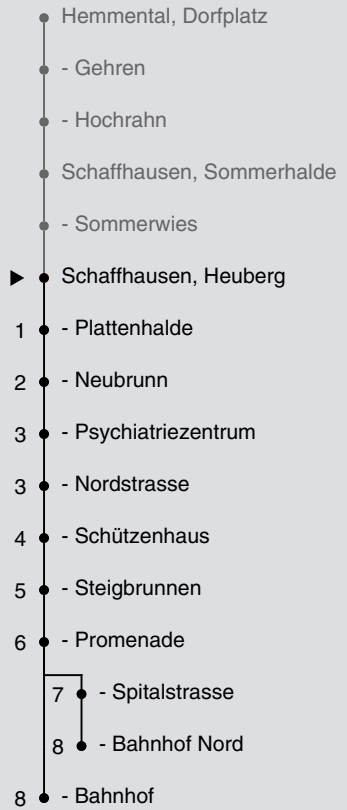

22

Fahrplanauskunft:
QR-Code scannen

vb/sh

www.vbsh.ch | +41 52 644 20 20

Ungefähre Reisezeit in Minuten

Heuberg

Richtung

Schaffhausen, Bahnhof

gültig von 14.12.2025 - 12.12.2026

Als Sonntage gelten auch: 25. und 26. Dezember, 1. und 2. Januar, Karfreitag, Ostermontag, 1. Mai, Auffahrt, Pfingstmontag, 1. August

h	Montag - Freitag	Samstag	Sonn- und Feiertag
5	32		
6	03 33	32	
7	03 33	32	32
8	03 32	32	32
9	32	32	32
10	32	32	32
11	32 57	32	32
12	35	32	32
13	02 32	39	39
14	12	39	39
15	12	39	39
16	12 42	39	39
17	12 42	39	39
18	12 42	39	39
19	12 39	39	39
20	39ac	39ac	39ac
21	39ac	39ac	39ac
22	35ac	35ac	35ac
23	35ac	35ac	35ac
0			
1	08bd	08d	
2	08bd	08d	

a bis Schaffhausen, Bahnhof Nord c Kleinbus, Platzanzahl beschränkt

b nur freitags

d Nachtbus; Kleinbus, Platzanzahl beschränkt