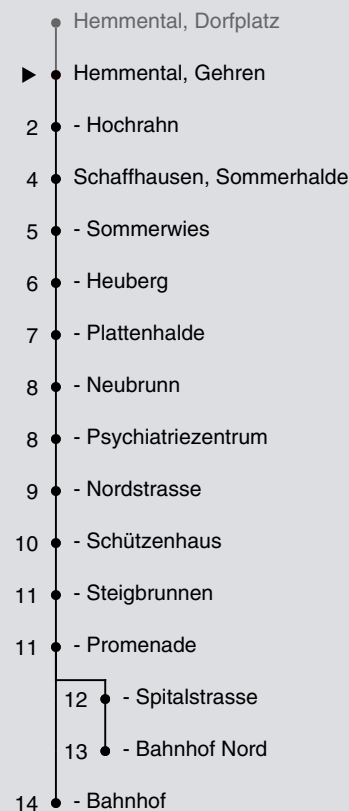

a bis Schaffhausen, Bahnhof Nord c Kleinbus, Platzanzahl beschränkt  
 b nur freitags d Nachtbus; Kleinbus, Platzanzahl beschränkt

# 22

Fahrplanauskunft:  
QR-Code scannen

vb/sh

www.vbsh.ch | +41 52 644 20 20

### Ungefähre Reisezeit in Minuten

Gehren

**Richtung**

**Schaffhausen, Bahnhof**

gültig von 14.12.2025 - 12.12.2026

Als Sonntage gelten auch: 25. und 26. Dezember, 1. und 2. Januar, Karfreitag, Ostermontag, 1. Mai, Auffahrt, Pfingstmontag, 1. August