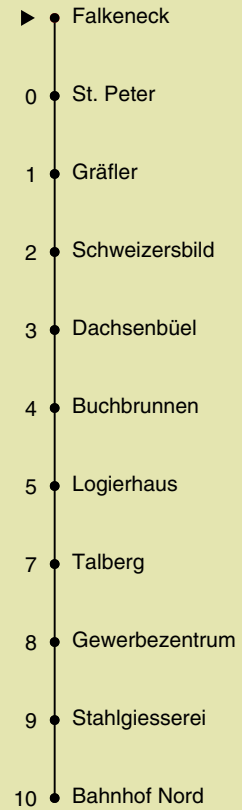

10

Fahrplanauskunft:
QR-Code scannen

vb/sh

www.vbsh.ch | +41 52 644 20 20

Ungefähre Reisezeit in Minuten

Falkeneck

Richtung Bahnhof Nord via Logierhaus

gültig von 14.12.2025 - 12.12.2026

Als Sonntage gelten auch: 25. und 26. Dezember, 1. und 2. Januar, Karfreitag, Ostermontag, 1. Mai, Auffahrt, Pfingstmontag, 1. August

h	Montag - Freitag	Samstag	Sonn- und Feiertag
5			
6	09 42		
7	12 42		
8	12 42		
9	12 42		
10	12 42		
11	12 42		
12	12 42		
13	12 42		
14	12 52		
15	22 52		
16	22 52		
17	22 52		
18	22		
19			
20			
21			
22			
23			
0			

Fahrplanauskunft:
QR-Code scannen

vb/sh

www.vbsh.ch | +41 52 644 20 20

Ungefähre Reisezeit in Minuten

St. Peter

**Richtung
Bahnhof Nord
via Logierhaus**

gültig von 14.12.2025 - 12.12.2026

Als Sonntage gelten auch: 25. und 26. Dezember, 1. und 2. Januar, Karfreitag, Ostermontag, 1. Mai, Auffahrt, Pfingstmontag, 1. August