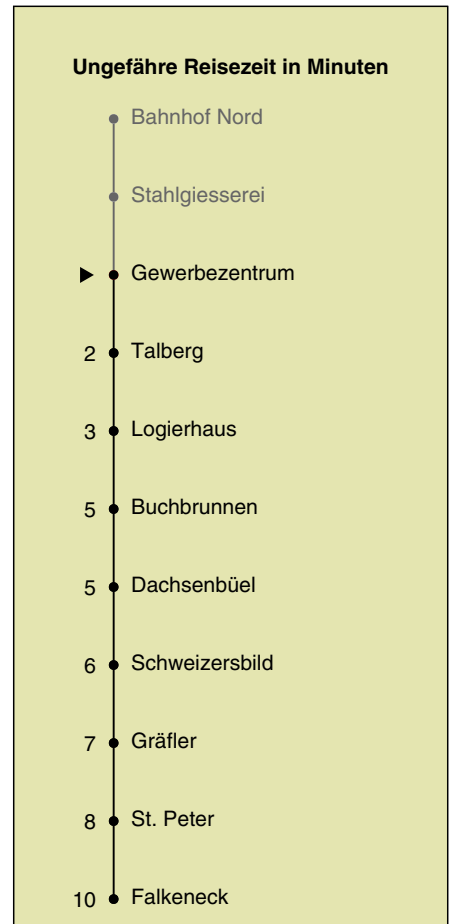

Fahrplanauskunft:
QR-Code scannen

vb/sh

www.vbsh.ch | +41 52 644 20 20

Ungefähre Reisezeit in Minuten

Stahlgießerei

**Richtung
Falkeneck**

via Logierhaus

gültig von 14.12.2025 - 12.12.2026

Fahrplanauskunft:
QR-Code scannen

vb/sh

www.vbsh.ch | +41 52 644 20 20

Gewerbezentrum

Richtung Falkeneck via Logierhaus

gültig von 14.12.2025 - 12.12.2026

Als Sonntage gelten auch: 25. und 26. Dezember, 1. und 2. Januar, Karfreitag, Ostermontag, 1. Mai, Auffahrt, Pfingstmontag, 1. August