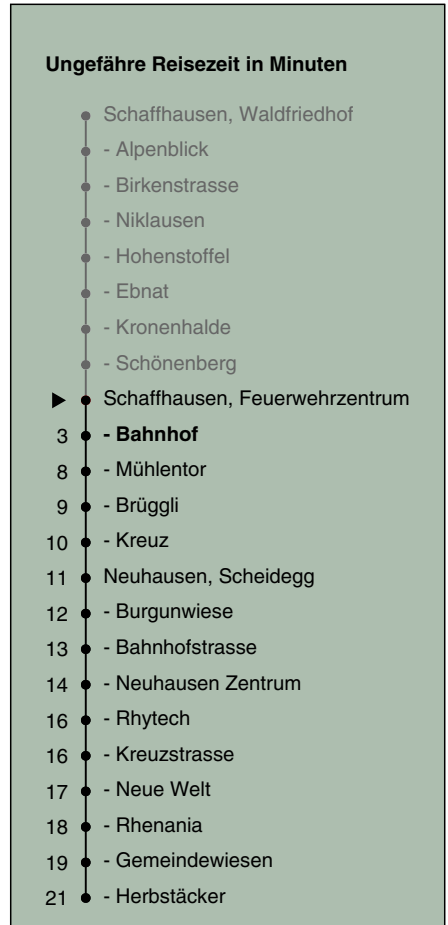

Fahrplanauskunft:
QR-Code scannen

vb/sh

www.vbsh.ch | +41 52 644 20 20

Feuerwehrzentrum

Richtung Neuhausen, Herbstäcker via Bahnhof

gültig von 14.12.2025 - 12.12.2026

Als Sonntage gelten auch: 25. und 26. Dezember, 1. und 2. Januar, Karfreitag, Ostermontag, 1. Mai, Auffahrt, Pfingstmontag, 1. August