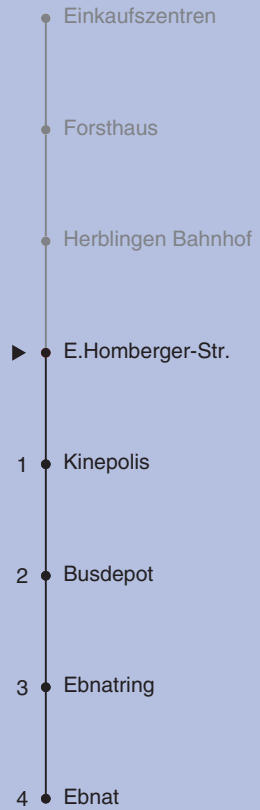

Fahrplanauskunft:  
QR-Code scannen

**vb/sh**

www.vbsh.ch | +41 52 644 20 20

**Ungefähre Reisezeit in Minuten**

Forsthaus

**Richtung**

**Ebnat (-Bahnhof SH)**

gültig von 10.12.2023 - 14.12.2024

Fahrplanauskunft:  
QR-Code scannen

**vb/sh**

www.vbsh.ch | +41 52 644 20 20

**Ungefähre Reisezeit in Minuten**

Herblingen Bahnhof

**Richtung**  
**Ebnat (-Bahnhof SH)**

gültig von 10.12.2023 - 14.12.2024

Als Sonntage gelten auch: 25. und 26. Dezember, 1. und 2. Januar, Karfreitag, Ostermontag, 1. Mai, Auffahrt, Pfingstmontag, 1. August

Fahrplanauskunft:  
QR-Code scannen

**vb/sh**

www.vbsh.ch | +41 52 644 20 20

**Ungefähre Reisezeit in Minuten**

E.Homberger-Str.

**Richtung**

**Ebnat (-Bahnhof SH)**

gültig von 10.12.2023 - 14.12.2024

Fahrplanauskunft:  
QR-Code scannen

vb/sh

www.vbsh.ch | +41 52 644 20 20

Ungefähre Reisezeit in Minuten

Kinepolis/Hauptstrasse

**Richtung**

**Ebnat (-Bahnhof SH)**

gültig von 10.12.2023 - 14.12.2024