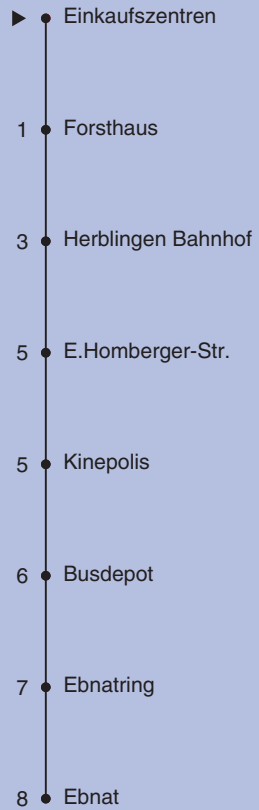

Fahrplanauskunft:  
QR-Code scannen

vb/sh

www.vbsh.ch | +41 52 644 20 20

Ungefähre Reisezeit in Minuten

Einkaufszentren

# Richtung Ebnat

gültig von 10.12.2023 - 14.12.2024

Als Sonntage gelten auch: 25. und 26. Dezember, 1. und 2. Januar, Karfreitag, Ostermontag, 1. Mai, Auffahrt, Pfingstmontag, 1. August

h	Montag - Freitag	Samstag	Sonn- und Feiertag
5	55		
6	12 22 32 42 52		
7	02 12 22 32 42 52		
8	02 12 22 32 52		
9	12 32 52		
10	12 32 52		
11	12 32 52		
12	02 12 22 32 42 52		
13	02 12 22 32 42 52		
14	02 12 32 52		
15	12 32 52		
16	02 12 22 32 42 52		
17	02 12 22 32 42 52		
18	02 12 22 32 42 52		
19	02 22 42		
20			
21			
22			
23			
0			

Fahrplanauskunft:  
QR-Code scannen

**vb/sh**

www.vbsh.ch | +41 52 644 20 20

**Ungefähre Reisezeit in Minuten**

Forsthaus

**Richtung**

**Ebnat (-Bahnhof SH)**

gültig von 10.12.2023 - 14.12.2024

Fahrplanauskunft:  
QR-Code scannen

**vb/sh**

www.vbsh.ch | +41 52 644 20 20

**Ungefähre Reisezeit in Minuten**

Herblingen Bahnhof

**Richtung**  
**Ebnat (-Bahnhof SH)**

gültig von 10.12.2023 - 14.12.2024

Als Sonntage gelten auch: 25. und 26. Dezember, 1. und 2. Januar, Karfreitag, Ostermontag, 1. Mai, Auffahrt, Pfingstmontag, 1. August