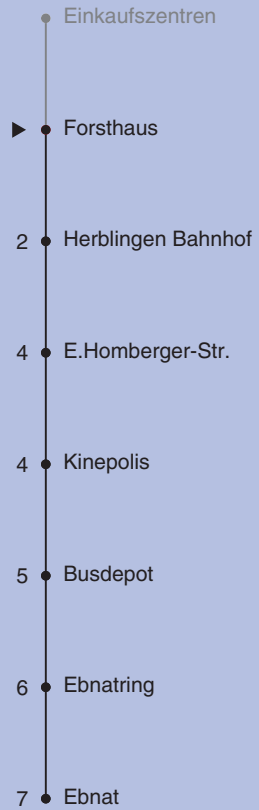

Fahrplanauskunft:  
QR-Code scannen

vb/sh

www.vbsh.ch | +41 52 644 20 20

Ungefähre Reisezeit in Minuten

Einkaufszentren

# Richtung Ebnat

gültig von 10.12.2023 - 14.12.2024

Als Sonntage gelten auch: 25. und 26. Dezember, 1. und 2. Januar, Karfreitag, Ostermontag, 1. Mai, Auffahrt, Pfingstmontag, 1. August

h	Montag - Freitag	Samstag	Sonn- und Feiertag
5	55		
6	12 22 32 42 52		
7	02 12 22 32 42 52		
8	02 12 22 32 52		
9	12 32 52		
10	12 32 52		
11	12 32 52		
12	02 12 22 32 42 52		
13	02 12 22 32 42 52		
14	02 12 32 52		
15	12 32 52		
16	02 12 22 32 42 52		
17	02 12 22 32 42 52		
18	02 12 22 32 42 52		
19	02 22 42		
20			
21			
22			
23			
0			

Fahrplanauskunft:  
QR-Code scannen

**vb/sh**

www.vbsh.ch | +41 52 644 20 20

**Ungefähre Reisezeit in Minuten**

Forsthaus

**Richtung**

**Ebnat (-Bahnhof SH)**

gültig von 10.12.2023 - 14.12.2024

Fahrplanauskunft:  
QR-Code scannen

**vb/sh**

www.vbsh.ch | +41 52 644 20 20

**Ungefähre Reisezeit in Minuten**

Herblingen Bahnhof

**Richtung**  
**Ebnat (-Bahnhof SH)**

gültig von 10.12.2023 - 14.12.2024

Als Sonntage gelten auch: 25. und 26. Dezember, 1. und 2. Januar, Karfreitag, Ostermontag, 1. Mai, Auffahrt, Pfingstmontag, 1. August