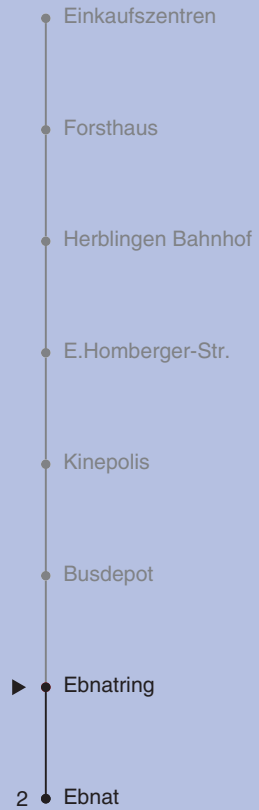

Fahrplanauskunft:
QR-Code scannen

vb/sh

www.vbsh.ch | +41 52 644 20 20

Ungefähre Reisezeit in Minuten

Ebnatring

Richtung

Ebnat (-Bahnhof SH)

gültig von 10.12.2023 - 14.12.2024

Als Sonntage gelten auch: 25. und 26. Dezember, 1. und 2. Januar, Karfreitag, Ostermontag, 1. Mai, Auffahrt, Pfingstmontag, 1. August

h	Montag - Freitag	Samstag	Sonn- und Feiertag
5			
6	00 18 28 38 48 58		
7	08 18 28 38 48 58		
8	08 18 28 38 58		
9	18 38 58		
10	18 38 58		
11	18 38 48 58		
12	08 18 28 38 48 58		
13	08 18 28 38 48 58	09 19 29 39 49 59	19 39 59
14	08 18 38 58	09 19	19
15	18 38 48 58	59	59
16	08 18 28 38 48 58	09 19 29 39 49 59	19 39 59
17	08 18 28 38 48 58	09 19 29	19
18	08 18 28 38 48 58	39 49a 59	39 59
19	08 28 48	19 39	19 39
20			
21	19 39 59	19 39 59	19 39 59
22	19 39 59	19 39 59	19 39 59
23	19	19	19
0			

a Ebnet: kein Anschluss nach Bahnhof Schaffhausen