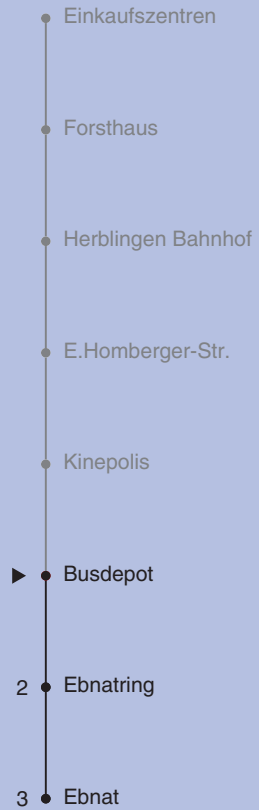

Fahrplanauskunft:
QR-Code scannen

vb/sh

www.vbsh.ch | +41 52 644 20 20

Ungefähre Reisezeit in Minuten

Busdepot

Richtung

Ebnat (-Bahnhof SH)

gültig von 10.12.2023 - 14.12.2024

Als Sonntage gelten auch: 25. und 26. Dezember, 1. und 2. Januar, Karfreitag, Ostermontag, 1. Mai, Auffahrt, Pfingstmontag, 1. August

h	Montag - Freitag	Samstag	Sonn- und Feiertag
5	59		
6	17 27 37 47 57		
7	07 17 27 37 47 57		
8	07 17 27 37 57		
9	17 37 57		
10	17 37 57		
11	17 37 47 57		
12	07 17 27 37 47 57		
13	07 17 27 37 47 57	08 18 28 38 48 58	18 38 58
14	07 17 37 57	08 18	18
15	17 37 47 57	58	58
16	07 17 27 37 47 57	08 18 28 38 48 58	18 38 58
17	07 17 27 37 47 57	08 18 28	18
18	07 17 27 37 47 57	38 48a 58	38 58
19	07 27 47	18 38	18 38
20			
21	18 38 58	18 38 58	18 38 58
22	18 38 58	18 38 58	18 38 58
23	18	18	18
0			

a Ebnat: kein Anschluss nach Bahnhof Schaffhausen