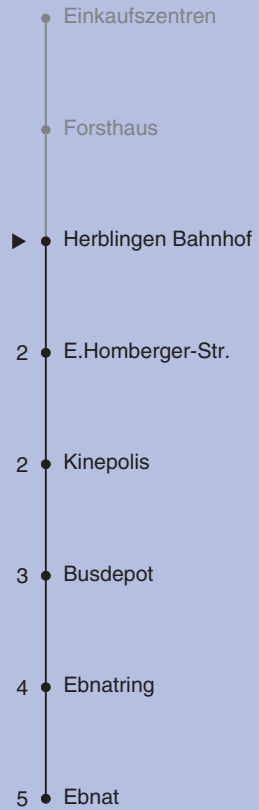

Fahrplanauskunft:  
QR-Code scannen

vb/sh

www.vbsh.ch | +41 52 644 20 20

Ungefähre Reisezeit in Minuten

Einkaufszentren

Fahrplanauskunft:  
QR-Code scannen

**vb/sh**

www.vbsh.ch | +41 52 644 20 20

**Ungefähre Reisezeit in Minuten**

Forsthaus

**Richtung**

**Ebnat (-Bahnhof SH)**

gültig von 10.12.2023 - 14.12.2024

Fahrplanauskunft:  
QR-Code scannen

**vb/sh**

www.vbsh.ch | +41 52 644 20 20

**Ungefähre Reisezeit in Minuten**

Herblingen Bahnhof

**Richtung**  
**Ebnat (-Bahnhof SH)**

gültig von 10.12.2023 - 14.12.2024

Als Sonntage gelten auch: 25. und 26. Dezember, 1. und 2. Januar, Karfreitag, Ostermontag, 1. Mai, Auffahrt, Pfingstmontag, 1. August

Fahrplanauskunft:  
QR-Code scannen

**vb/sh**

www.vbsh.ch | +41 52 644 20 20

**Ungefähre Reisezeit in Minuten**

E.Homberger-Str.

**Richtung**

**Ebnat (-Bahnhof SH)**

gültig von 10.12.2023 - 14.12.2024