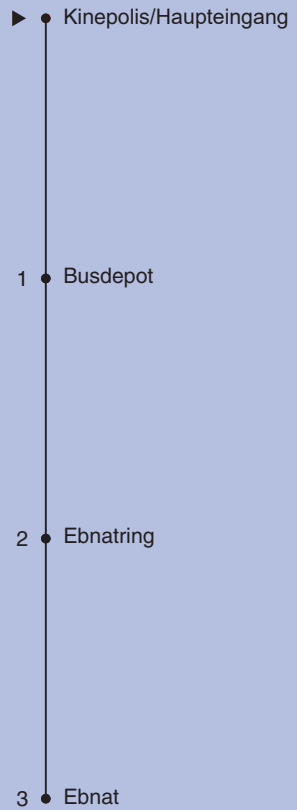

Fahrplanauskunft:
QR-Code scannen

vb/sh

www.vbsh.ch | +41 52 644 20 20

Ungefähre Reisezeit in Minuten

Kinopolis/Haupteingang

Richtung

Ebnat (-Bahnhof SH)

gültig von 10.12.2023 - 14.12.2024

Montag-Freitag

weitere Kurse tagsüber fahren ab der Haltestelle
an der Hauptstrasse bei der Wartehalle.

Als Sonntage gelten auch: 25. und 26. Dezember, 1. und 2. Januar, Karfreitag, Ostermontag, 1. Mai, Auffahrt, Pfingstmontag, 1. August

h	Montag - Freitag	Samstag	Sonn- und Feiertag
5			
6			
7			
8			
9			
10			
11	47		
12			
13		08 18 28 38 48 58	18 38 58
14		08 18	18
15	47	58	58
16		08 18 28 38 48 58	18 38 58
17		08 18 28	18
18		38 48a 58	38 58
19		18 38	18 38
20			
21	18 38 58	18 38 58	18 38 58
22	18 38 58	18 38 58	18 38 58
23	18	18	18
0			

a Ebnat: kein Anschluss nach Bahnhof Schaffhausen