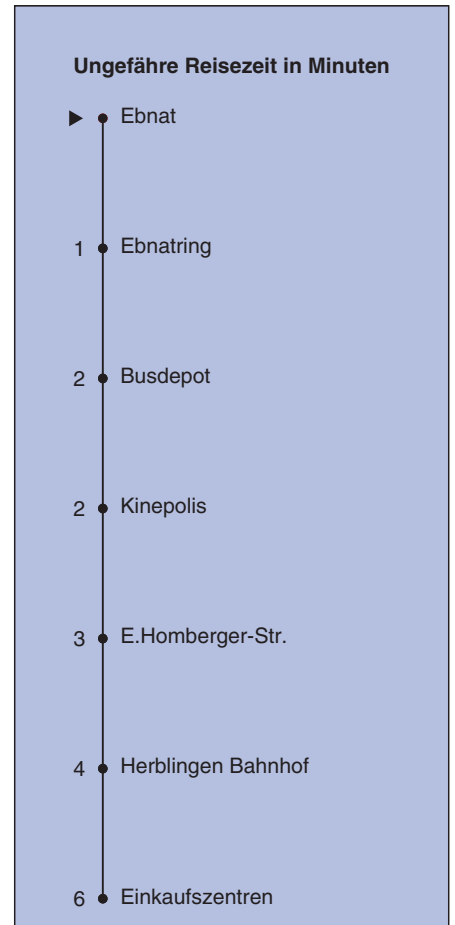

Fahrplanauskunft:
QR-Code scannen

vb/sh

www.vbsh.ch | +41 52 644 20 20

Ebnat

Richtung Einkaufszentren

gültig von 10.12.2023 - 14.12.2024

Als Sonntage gelten auch: 25. und 26. Dezember, 1. und 2. Januar, Karfreitag, Ostermontag, 1. Mai, Auffahrt, Pfingstmontag, 1. August

a bis Kinopolis

Fahrplanauskunft:
QR-Code scannen

vb/sh

www.vbsh.ch | +41 52 644 20 20

Ebnatring

Richtung

Einkaufszentren

gültig von 10.12.2023 - 14.12.2024