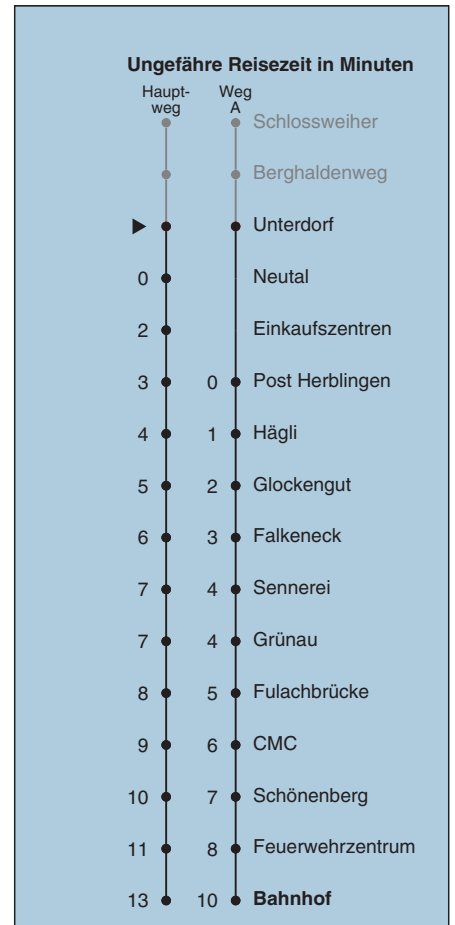

A fährt Weg A a nur freitags

Fahrplanauskunft:
QR-Code scannen

vb/sh

www.vbsh.ch | +41 52 644 20 20

Berghaldenweg

Richtung Bahnhof

gültig von 10.12.2023 - 14.12.2024

Als Sonntage gelten auch: 25. und 26. Dezember, 1. und 2. Januar, Karfreitag, Ostermontag, 1. Mai, Auffahrt, Pfingstmontag, 1. August

A fährt Weg A a nur freitags

Fahrplanauskunft:
QR-Code scannen

vb/sh

www.vbsh.ch | +41 52 644 20 20

Unterdorf

Richtung Bahnhof

gültig von 10.12.2023 - 14.12.2024

Als Sonntage gelten auch: 25. und 26. Dezember, 1. und 2. Januar, Karfreitag, Ostermontag, 1. Mai, Auffahrt, Pfingstmontag, 1. August