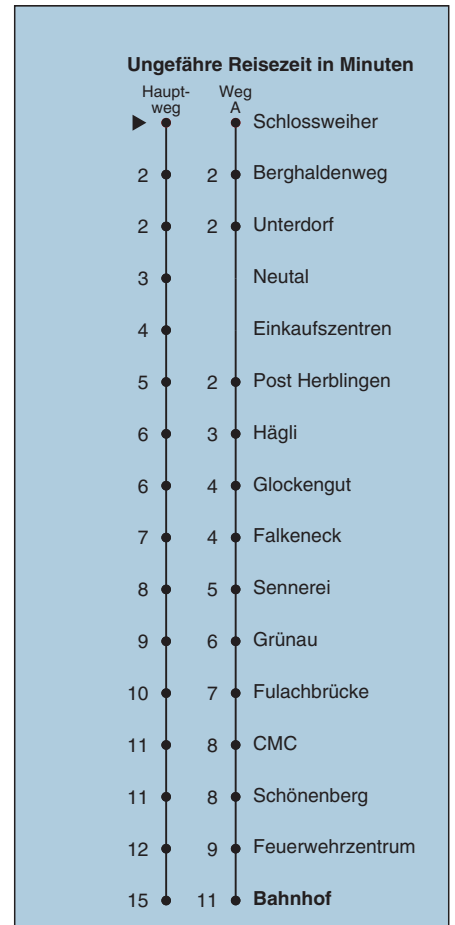

Fahrplanauskunft:
QR-Code scannen

vb/sh

www.vbsh.ch | +41 52 644 20 20

Schlossweiher

Richtung Bahnhof

gültig von 10.12.2023 - 14.12.2024

Als Sonntage gelten auch: 25. und 26. Dezember, 1. und 2. Januar, Karfreitag, Ostermontag, 1. Mai, Auffahrt, Pfingstmontag, 1. August

A fährt Weg A a nur freitags

Fahrplanauskunft:
QR-Code scannen

vb/sh

www.vbsh.ch | +41 52 644 20 20

Berghaldenweg

Richtung Bahnhof

gültig von 10.12.2023 - 14.12.2024

Als Sonntage gelten auch: 25. und 26. Dezember, 1. und 2. Januar, Karfreitag, Ostermontag, 1. Mai, Auffahrt, Pfingstmontag, 1. August