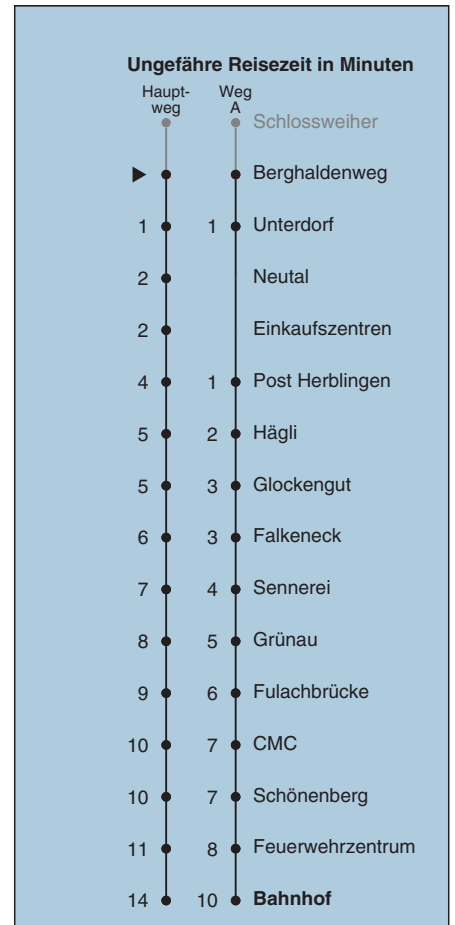

A fährt Weg A a nur freitags

Fahrplanauskunft:
QR-Code scannen

vb/sh

www.vbsh.ch | +41 52 644 20 20

Berghaldenweg

Richtung Bahnhof

gültig von 10.12.2023 - 14.12.2024

Als Sonntage gelten auch: 25. und 26. Dezember, 1. und 2. Januar, Karfreitag, Ostermontag, 1. Mai, Auffahrt, Pfingstmontag, 1. August