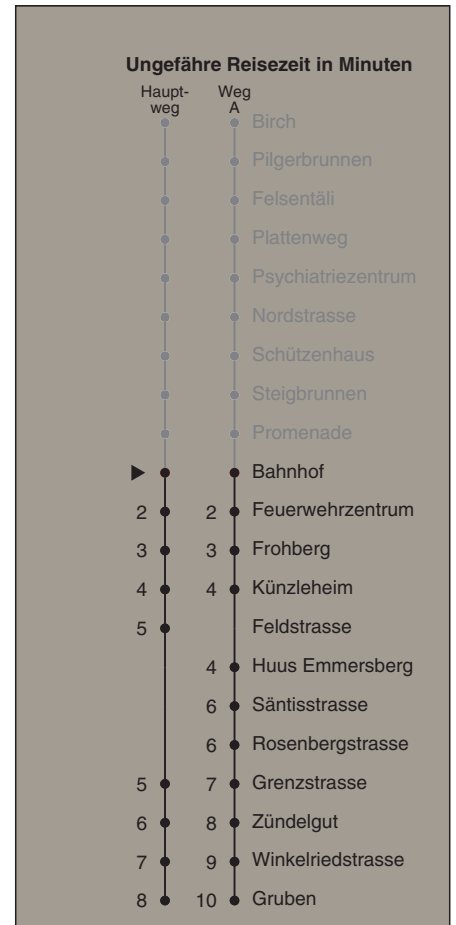

Fahrplanauskunft:
QR-Code scannen

vb/sh

www.vbsh.ch | +41 52 644 20 20

Bahnhof

Richtung Gruben

gültig von 10.12.2023 - 14.12.2024

Als Sonntage gelten auch: 25. und 26. Dezember, 1. und 2. Januar, Karfreitag, Ostermontag, 1. Mai, Auffahrt, Pfingstmontag, 1. August

h	Montag - Freitag	Samstag	Sonn- und Feiertag
5	44		
6	10A 20 30 40A 50	11A 31 51	31 51
7	00 10A 20 30 40A 50	11A 31 50	11A 31 51
8	00 10A 20 30 40A 50	10A 30 40A 50	11A 31 51
9	00 10A 20 30 40A 50	00 10A 20 30 40A 50	11A 31 51
10	00 10A 20 30 40A 50	00 10A 20 30 40A 50	11A 31 51
11	00 10A 20 30 40A 50	00 10A 20 30 40A 50	11A 31 51
12	00 10A 20 30 40A 50	00 10A 20 30 40A 50	11A 31 51
13	00 10A 20 30 40A 50	00 10A 20 30 40A 50	11A 31 51
14	00 10A 20 30 40A 50	00 10A 20 30 40A 50	11A 31 51
15	00 10A 20 30 40A 50	00 10A 20 30 40A 50	11A 31 51
16	00 10A 20 30 40A 50	00 10A 20 30 40A 50	11A 31 51
17	00 10A 20 30 40A 50	00 10A 20 30 40A 50	11A 31 51
18	00 10A 20 30 40A 50	00 10A 20 30 51	11A 31 51
19	00 10A 20 30 40A 50	11A 31 51	11A 31 51
20	00 11A 31 51	11A 31 51	11A 31 51
21	11A 31 51	11A 31 51	11A 31 51
22	11A 31 51	11A 31 51	11A 31 51
23	11A 31 51	11A 31 51	11A 31 51
0			

A fährt Weg A (via Säntisstrasse)