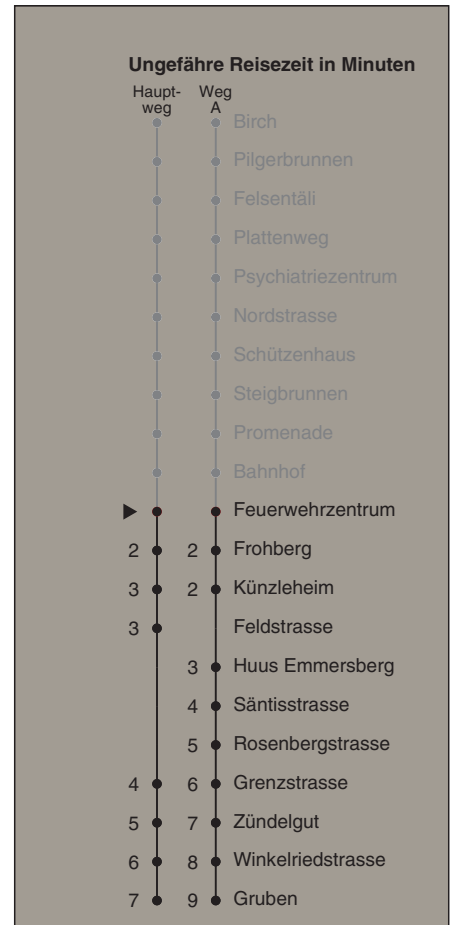

A fährt Weg A (via Säntisstrasse)

Fahrplanauskunft:
QR-Code scannen

vb/sh

www.vbsh.ch | +41 52 644 20 20

Feuerwehrzentrum

Richtung Gruben

gültig von 10.12.2023 - 14.12.2024

Als Sonntage gelten auch: 25. und 26. Dezember, 1. und 2. Januar, Karfreitag, Ostermontag, 1. Mai, Auffahrt, Pfingstmontag, 1. August