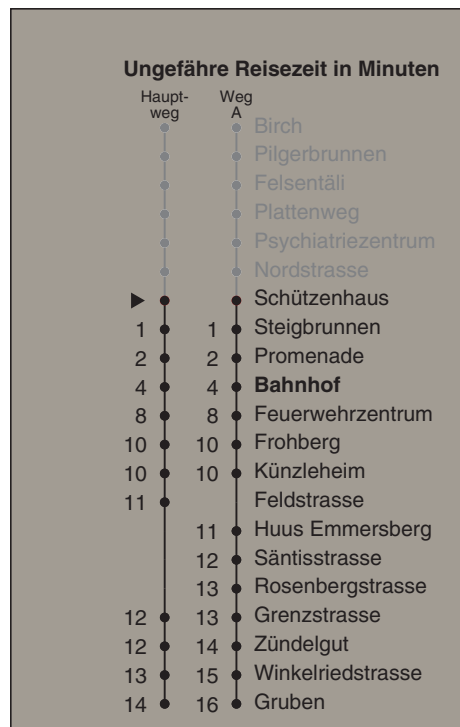

A fährt Weg A

a bis Bahnhof

b nur freitags

c Nachtbus

Fahrplanauskunft:
QR-Code scannen

www.vbsh.ch | +41 52 644 20 20

Schützenhaus

Richtung

A fährt Weg A

a bis Bahnhof

b nur freitags

c Nachtbus

Fahrplanauskunft:
QR-Code scannen

www.vbsh.ch | +41 52 644 20 20

Steigbrunnen

**Richtung
Gruben**