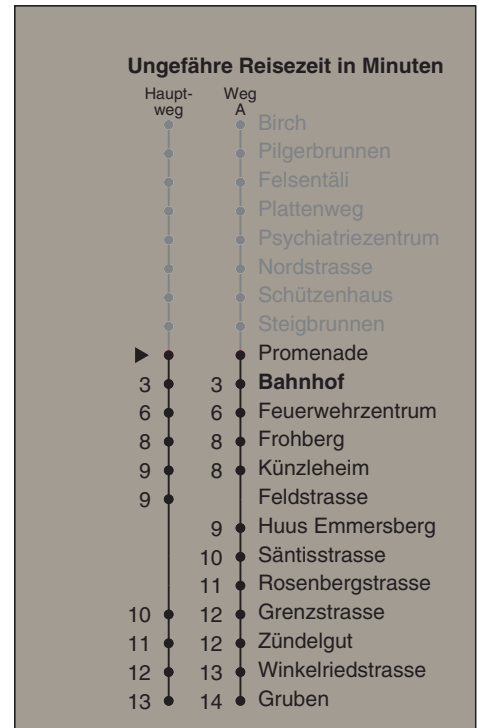

A fährt Weg A

a bis Bahnhof

b nur freitags

c Nachtbus

Fahrplanauskunft:
QR-Code scannen

www.vbsh.ch | +41 52 644 20 20

Steigbrunnen

**Richtung
Gruben**

A fährt Weg A

a bis Bahnhof

b nur freitags

c Nachtbus

Fahrplanauskunft:
QR-Code scannen

www.vbsh.ch | +41 52 644 20 20

Promenade

Richtung Gruben