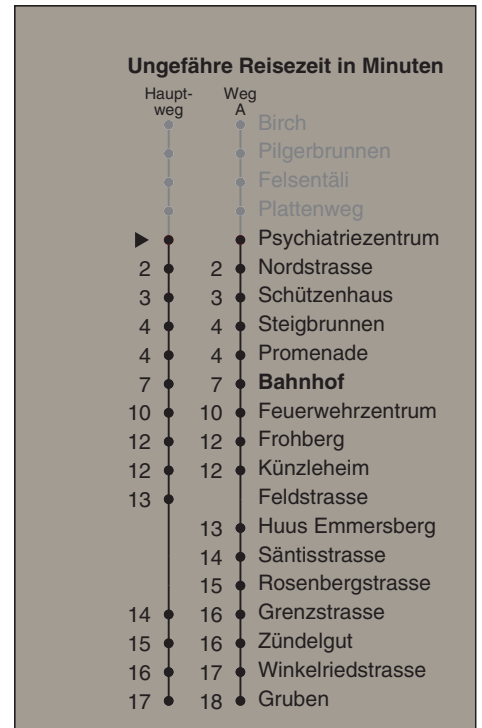

A fährt Weg A a bis Bahnhof b nur freitags

Fahrplanauskunft:
QR-Code scannen

vb/sh

www.vbsh.ch | +41 52 644 20 20

Plattenweg

**Richtung
Gruben**

via Bahnhof

gültig von 10.12.2023 - 14.12.2024

A fährt Weg A a bis Bahnhof b nur freitags

Fahrplanauskunft:
QR-Code scannen

www.vbsh.ch | +41 52 644 20 20

Psychiatriezentrum

Richtung

Gruben

via Bahnhof

gültig von 10.12.2023 - 14.12.2024