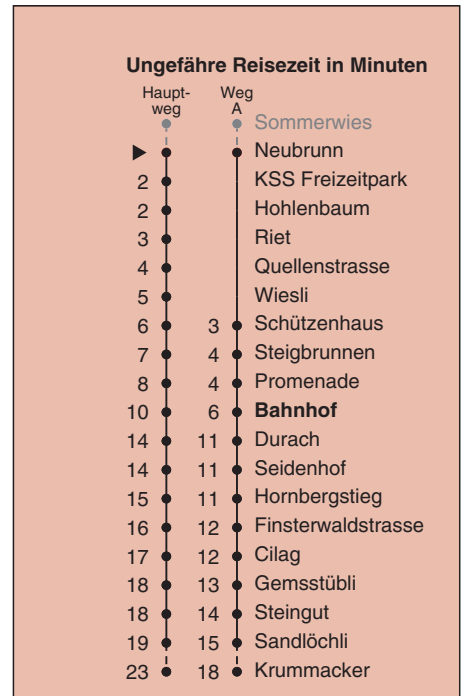

| h  | Montag - Freitag                                 | Samstag | Sonn- und Feiertag                               |
|----|--|---------|--|
| 5  | Einstieg tagsüber an der Haltestelle um die Ecke |         | Einstieg tagsüber an der Haltestelle um die Ecke |
| 6  |  |         |  |
| 7  |  |         |  |
| 8  |  |         |  |
| 9  |  |         |  |
| 10 |  |         |  |
| 11 |  |         |  |
| 12 |  |         |  |
| 13 |  |         |  |
| 14 |  |         |  |
| 15 |  |         |  |
| 16 |  |         |  |
| 17 |  |         |  |
| 18 |  |         |  |
| 19 |  |         |  |
| 20 |  |         |  |
| 21 |  |         | 20 40  |
| 22 | 00a 20a 40a                                      |         | 00 20 40   |
| 23 | 00a 20a 40a                                      |         | 00 20 40   |
| 0  |  |         |  |

a nur montags bis donnerstags

Fahrplanauskunft:  
QR-Code scannen

vb/sh

www.vbsh.ch | +41 52 644 20 20

Neubrunn