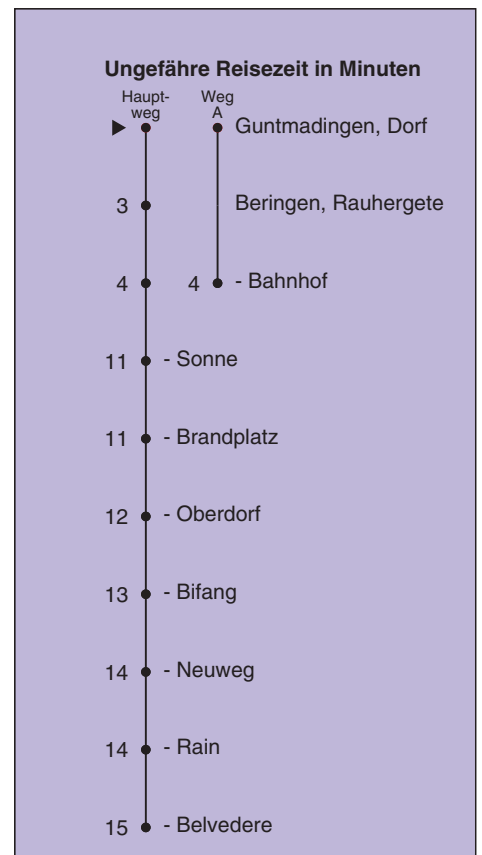

Fahrplanauskunft:
QR-Code scannen

www.vbsh.ch | +41 52 644 20 20

Dorf

Richtung

Beringen, Belvedere via Beringen, Bahnhof

gültig von 10.12.2023 - 14.12.2024

Als Sonntage gelten auch: 25. und 26. Dezember, 1. und 2. Januar, Karfreitag, Ostermontag, 1. Mai, Auffahrt, Pfingstmontag, 1. August