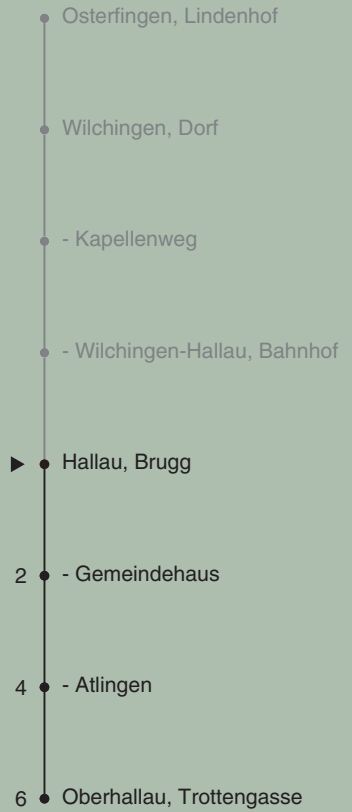

a fährt Nächte Fr/Sa und Sa/So als Nachtbus weiter nach Schaffhausen

Fahrplanauskunft:  
QR-Code scannen

vb/sh

www.vbsh.ch | +41 52 644 20 20

Ungefähre Reisezeit in Minuten

Brugg