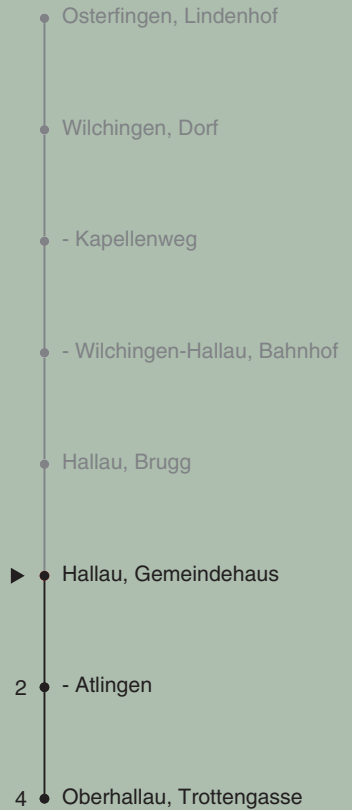

a fährt Nächte Fr/Sa und Sa/So als Nachtbus weiter nach Schaffhausen

Fahrplanauskunft:  
QR-Code scannen

vb/sh

www.vbsh.ch | +41 52 644 20 20

Ungefähre Reisezeit in Minuten

Gemeindehaus