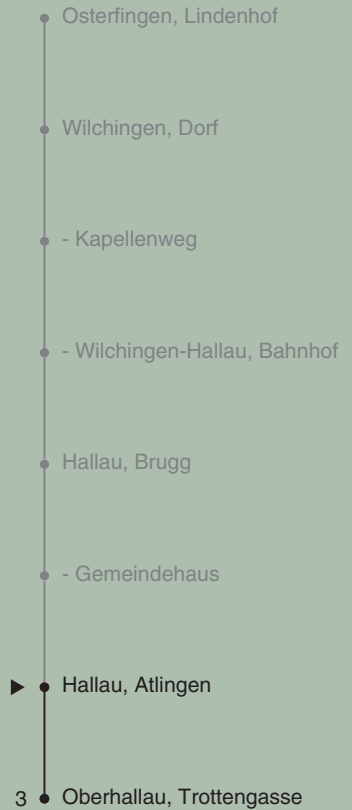

a fährt Nächte Fr/Sa und Sa/So als Nachtbus weiter nach Schaffhausen  
b kein Bahnanschluss nach Schaffhausen

Fahrplanauskunft:  
QR-Code scannen

vb/sh

www.vbsh.ch | +41 52 644 20 20

Ungefähre Reisezeit in Minuten

a fährt Nächte Fr/Sa und Sa/So als Nachtbus weiter nach Schaffhausen

Fahrplanauskunft:  
QR-Code scannen

vb/sh

www.vbsh.ch | +41 52 644 20 20

Ungefähre Reisezeit in Minuten

Atlingen