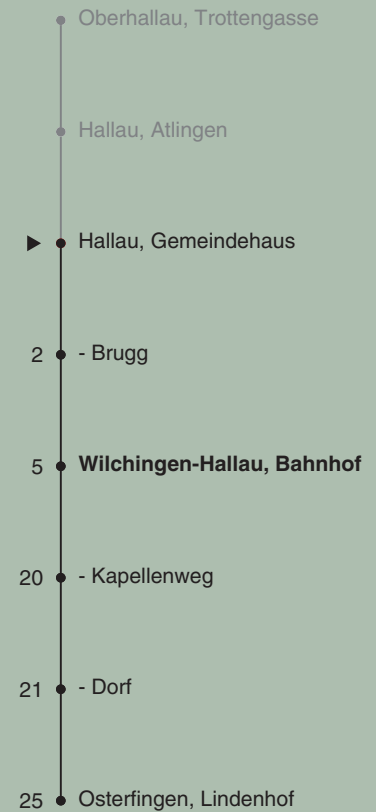

a kein Bahnanschluss nach Schaffhausen

Fahrplanauskunft:
QR-Code scannen

vb/sh

www.vbsh.ch | +41 52 644 20 20

Ungefähre Reisezeit in Minuten

Gemeindehaus

Richtung Osterfingen, Lindenhof via Wilchingen-Hallau, Bahnhof