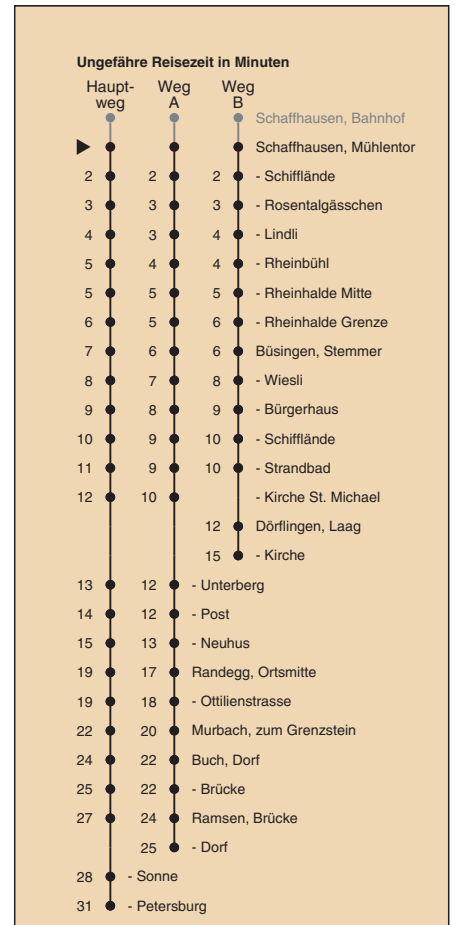

Fahrplanauskunft:
QR-Code scannen

vb/sh

www.vbsh.ch | +41 52 644 20 20

Mühlentor

Richtung Ramsen, Petersburg

gültig von 10.12.2023 - 14.12.2024

Als Sonntage gelten auch: 25. und 26. Dezember, 1. und 2. Januar, Karfreitag, Ostermontag, 1. Mai, Auffahrt, Pfingstmontag, 1. August

h	Montag - Freitag	Samstag	Sonn- und Feiertag
5	51		
6	21 51	01 52	01 52
7	21 51	07B 52	07B 52
8	07B 51	07B 52	07B 52
9	07B 51	07B 51	07B 52
10	07B 51	07B 51	07B 52
11	07B 51	07B 51	07B 52
12	07B 51	07B 59	07B 59
13	07B 51	19B 59	19B 59
14	07B 51	19B 59	19B 59
15	22 52	19B 59	19B 59
16	22 52	19B 59	19B 59
17	22 52	19B 59	19B 59
18	22 52	19B 59	19B 59
19	21 51	52	52
20	52A	52A	52A
21	52A	52A	52A
22	52A	52A	52A
23	52bA 52a	52A	52
0	52bcA	52cA	
1			
2	12bcd	12cd	

A fährt Weg A

B fährt Weg B

a nur montags bis donnerstags

b nur freitags

c Nachtbus

d fährt ab Ramsen, Petersburg weiter bis Hemishofen, Dorf