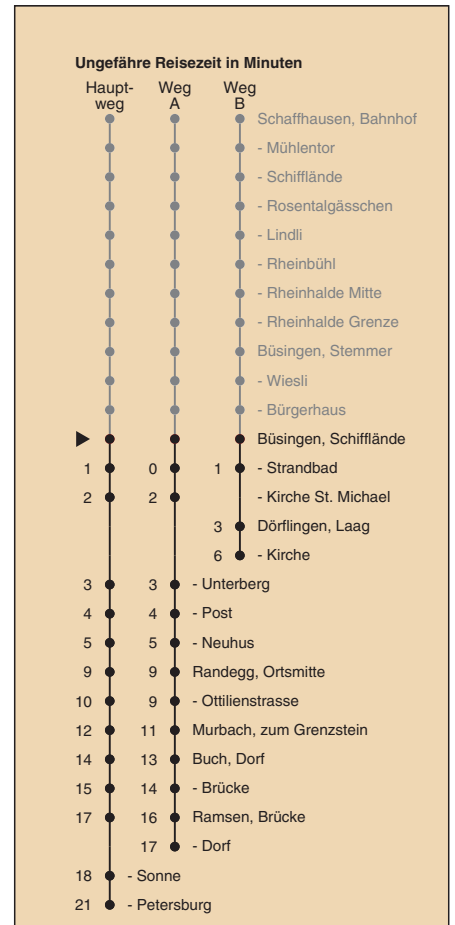

Fahrplanauskunft:
QR-Code scannen

vb/sh

www.vbsh.ch | +41 52 644 20 20

Schiffflände

Richtung

Ramsen, Petersburg

gültig von 10.12.2023 - 14.12.2024

Als Sonntage gelten auch: 25. und 26. Dezember, 1. und 2. Januar, Karfreitag, Ostermontag, 1. Mai, Auffahrt, Pfingstmontag, 1. August

h	Montag - Freitag	Samstag	Sonn- und Feiertag
5			
6	00 30	09	09
7	00 30	01 16B	01 16B
8	00 16B	01 16B	01 16B
9	00 16B	01 16B	01 16B
10	00 16B	00 16B	01 16B
11	00 16B	00 16B	01 16B
12	00 16B	00 16B	01 16B
13	00 16B	08 28B	08 28B
14	00 16B	08 28B	08 28B
15	00 15B 33	08 28B	08 28B
16	03 33	08 28B	08 28B
17	03 33	08 28B	08 28B
18	03 33	08 28B	08 28B
19	03 30	08	08
20	00	01	01
21	00A	00A	00A
22	00A	00A	00A
23	00A	00A	00A
0	00bA 00a	00A	00
1	00bcA	00cA	
2	20bcd	20cd	

A fährt Weg A

B fährt Weg B

a nur montags bis donnerstags

b nur freitags

c Nachtbus

d fährt ab Ramsen, Petersburg weiter bis Hemishofen, Dorf