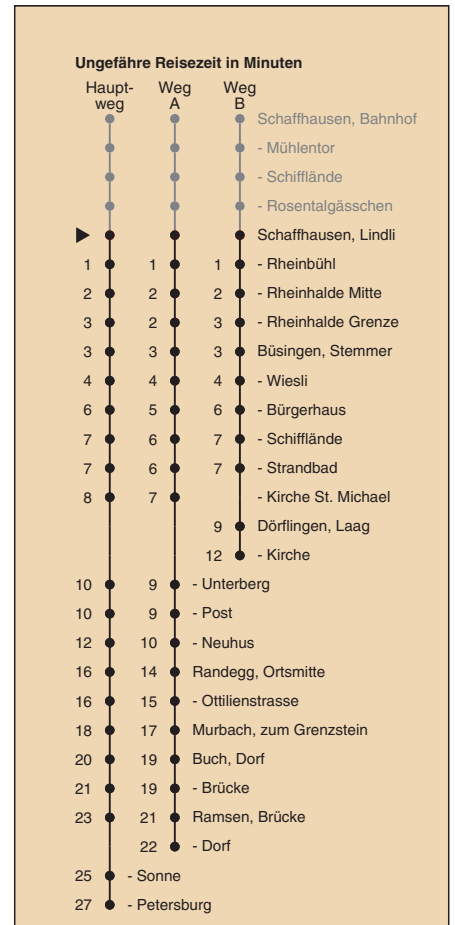

Fahrplanauskunft:
QR-Code scannen

vb/sh

www.vbsh.ch | +41 52 644 20 20

Lindli

Richtung Ramsen, Petersburg

gültig von 10.12.2023 - 14.12.2024

Als Sonntage gelten auch: 25. und 26. Dezember, 1. und 2. Januar, Karfreitag, Ostermontag, 1. Mai, Auffahrt, Pfingstmontag, 1. August

h	Montag - Freitag	Samstag	Sonn- und Feiertag
5	54		
6	24 54	04 55	04 55
7	24 54	10B 55	10B 55
8	10B 54	10B 55	10B 55
9	10B 54	10B 54	10B 55
10	10B 54	10B 54	10B 55
11	10B 54	10B 54	10B 55
12	10B 54	10B	10B
13	10B 54	02 22B	02 22B
14	10B 54	02 22B	02 22B
15	26 56	02 22B	02 22B
16	26 56	02 22B	02 22B
17	26 56	02 22B	02 22B
18	26 56	02 22B	02 22B
19	24 54	02 55	02 55
20	55A	55A	55A
21	55A	55A	55A
22	55A	55A	55A
23	55bA 55a	55A	55
0	55bcA	55cA	
1			
2	15bcd	15cd	

A fährt Weg A

B fährt Weg B

a nur montags bis donnerstags

b nur freitags

c Nachtbus

d fährt ab Ramsen, Petersburg weiter bis Hemishofen, Dorf