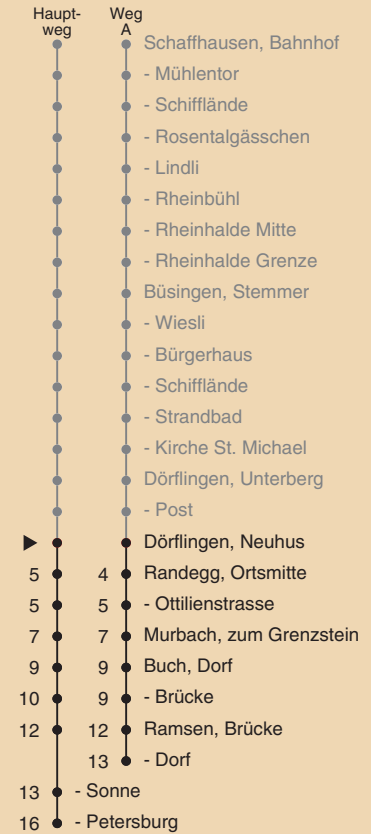

Fahrplanauskunft:
QR-Code scannen

vb/sh

www.vbsh.ch | +41 52 644 20 20

Ungefähre Reisezeit in Minuten

Neuhus

**Richtung
Ramsen, Petersburg**

gültig von 10.12.2023 - 14.12.2024

Als Sonntage gelten auch: 25. und 26. Dezember, 1. und 2. Januar, Karfreitag, Ostermontag, 1. Mai, Auffahrt, Pfingstmontag, 1. August

h	Montag - Freitag	Samstag	Sonn- und Feiertag
5			
6	05 35	13	13
7	05 35	06	06
8	05	06	06
9	05	06	06
10	05	05	06
11	05	05	06
12	05	05	06
13	05	13	13
14	05	13	13
15	05 38	13	13
16	08 38	13	13
17	08 38	13	13
18	08 38	13	13
19	08 35	13	13
20	05	06	06
21	04A	04A	04A
22	04A	04A	04A
23	04A	04A	04A
0	04bA 04a	04A	04
1	04bcA	04cA	
2	24bcd	24cd	

A fährt Weg A

c Nachtbus

a nur montags bis donnerstags

d fährt ab Ramsen, Petersburg weiter bis Hemishofen, Dorf

b nur freitags