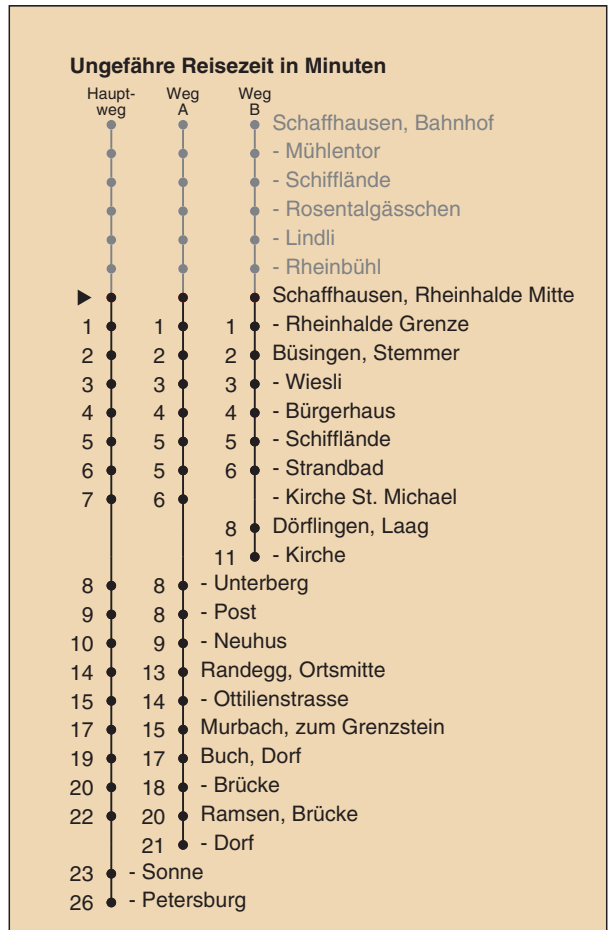

Fahrplanauskunft:
QR-Code scannen

vb/sh

www.vbsh.ch | +41 52 644 20 20

Rheinhalde Mitte

Richtung

Ramsen, Petersburg

gültig von 10.12.2023 - 14.12.2024

Als Sonntage gelten auch: 25. und 26. Dezember, 1. und 2. Januar, Karfreitag, Ostermontag, 1. Mai, Auffahrt, Pfingstmontag, 1. August

h	Montag - Freitag	Samstag	Sonn- und Feiertag
5	55		
6	25 55	05 56	05 56
7	25 55	11B 56	11B 56
8	11B 55	11B 56	11B 56
9	11B 55	11B 55	11B 56
10	11B 55	11B 55	11B 56
11	11B 55	11B 55	11B 56
12	11B 55	11B	11B
13	11B 55	03 23B	03 23B
14	11B 55	03 23B	03 23B
15	28 58	03 23B	03 23B
16	28 58	03 23B	03 23B
17	28 58	03 23B	03 23B
18	28 58	03 23B	03 23B
19	25 55	03 56	03 56
20	56A	56A	56A
21	56A	56A	56A
22	56A	56A	56A
23	56bA 56a	56A	56
0	56bcA	56cA	
1			
2	16bcd	16cd	

A fährt Weg A

B fährt Weg B

a nur montags bis donnerstags

b nur freitags

c Nachtbus

d fährt ab Ramsen, Petersburg weiter bis Hemishofen, Dorf