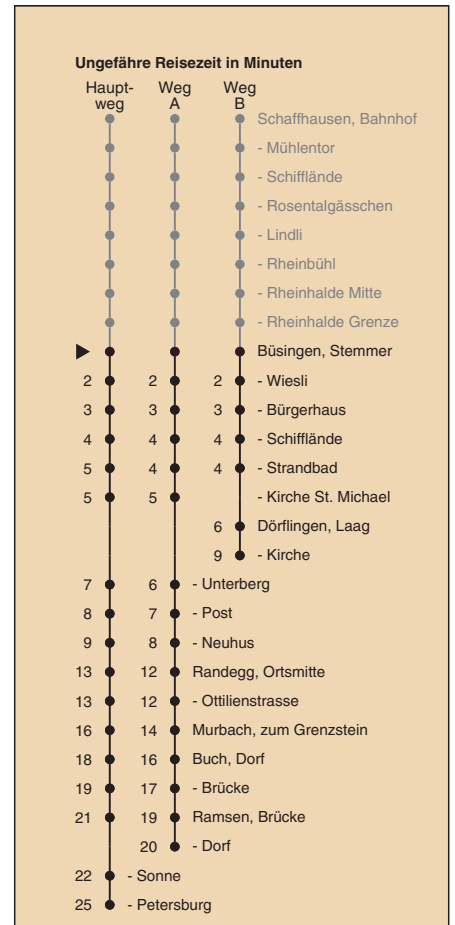

Fahrplanauskunft:
QR-Code scannen

vb/sh

www.vbsh.ch | +41 52 644 20 20

Stemmer

Richtung Ramsen, Petersburg

gültig von 10.12.2023 - 14.12.2024

Als Sonntage gelten auch: 25. und 26. Dezember, 1. und 2. Januar, Karfreitag, Ostermontag, 1. Mai, Auffahrt, Pfingstmontag, 1. August

h	Montag - Freitag	Samstag	Sonn- und Feiertag
5	57		
6	27 57	06 58	06 58
7	27 57	13B 58	13B 58
8	13B 57	13B 58	13B 58
9	13B 57	13B 57	13B 58
10	13B 57	13B 57	13B 58
11	13B 57	13B 57	13B 58
12	13B 57	13B	13B
13	13B 57	05 25B	05 25B
14	13B 57	05 25B	05 25B
15	29 59	05 25B	05 25B
16	29 59	05 25B	05 25B
17	29 59	05 25B	05 25B
18	29 59	05 25B	05 25B
19	27 57	05 58	05 58
20	57A	57A	57A
21	57A	57A	57A
22	57A	57A	57A
23	57bA 57a	57A	57
0	57bcA	57cA	
1			
2	17bcd	17cd	

A fährt Weg A

B fährt Weg B

a nur montags bis donnerstags

b nur freitags

c Nachtbus

d fährt ab Ramsen, Petersburg weiter bis Hemishofen, Dorf