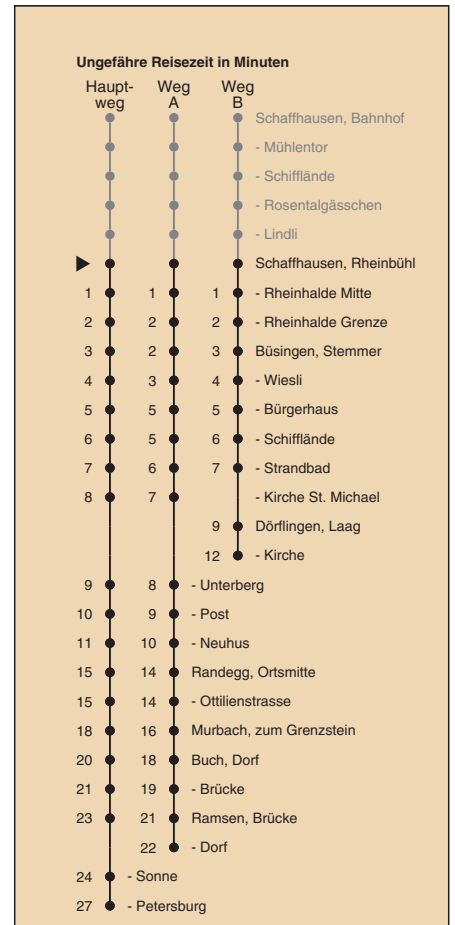

Fahrplanauskunft:
QR-Code scannen

vb/sh

www.vbsh.ch | +41 52 644 20 20

Rheinbühl

Richtung

Ramsen, Petersburg

gültig von 10.12.2023 - 14.12.2024

Als Sonntage gelten auch: 25. und 26. Dezember, 1. und 2. Januar, Karfreitag, Ostermontag, 1. Mai, Auffahrt, Pfingstmontag, 1. August

h	Montag - Freitag	Samstag	Sonn- und Feiertag
5	54		
6	24 54	04 55	04 55
7	24 54	10B 55	10B 55
8	10B 54	10B 55	10B 55
9	10B 54	10B 54	10B 55
10	10B 54	10B 54	10B 55
11	10B 54	10B 54	10B 55
12	10B 54	10B	10B
13	10B 54	02 22B	02 22B
14	10B 54	02 22B	02 22B
15	27 57	02 22B	02 22B
16	27 57	02 22B	02 22B
17	27 57	02 22B	02 22B
18	27 57	02 22B	02 22B
19	24 54	02 55	02 55
20	55A	55A	55A
21	55A	55A	55A
22	55A	55A	55A
23	55bA 55a	55A	55
0	55bcA	55cA	
1			
2	15bcd	15cd	

A fährt Weg A

B fährt Weg B

a nur montags bis donnerstags

b nur freitags

c Nachtbus

d fährt ab Ramsen, Petersburg weiter bis Hemishofen, Dorf