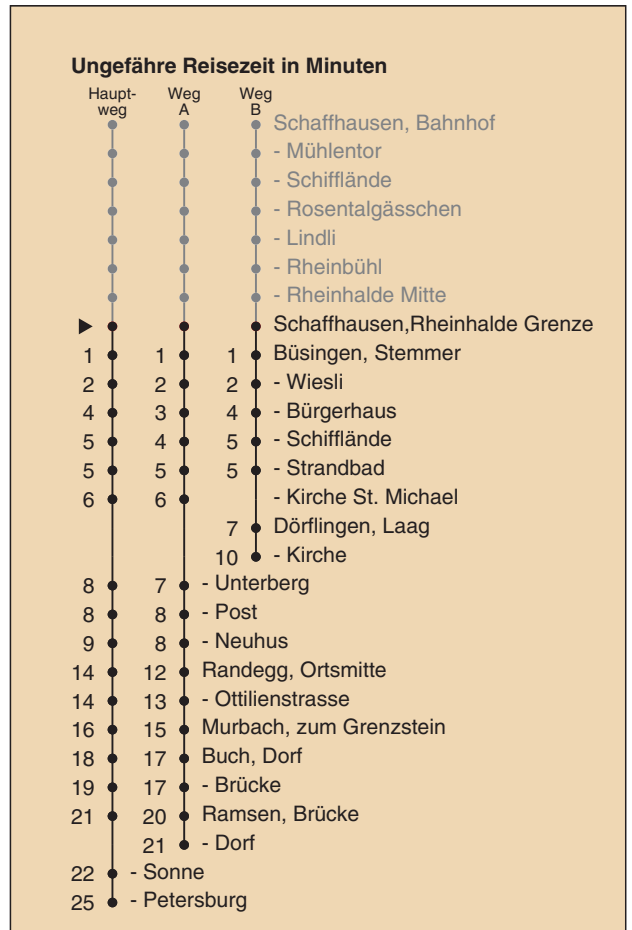

Fahrplanauskunft:
QR-Code scannen

vb/sh

www.vbsh.ch | +41 52 644 20 20

Rheinhalde Grenze

Richtung

Ramsen, Petersburg

gültig von 10.12.2023 - 14.12.2024

Als Sonntage gelten auch: 25. und 26. Dezember, 1. und 2. Januar, Karfreitag, Ostermontag, 1. Mai, Auffahrt, Pfingstmontag, 1. August

h	Montag - Freitag	Samstag	Sonn- und Feiertag
5	56		
6	26 56	05 57	05 57
7	26 56	12B 57	12B 57
8	12B 56	12B 57	12B 57
9	12B 56	12B 56	12B 57
10	12B 56	12B 56	12B 57
11	12B 56	12B 56	12B 57
12	12B 56	12B	12B
13	12B 56	04 24B	04 24B
14	12B 56	04 24B	04 24B
15	28 58	04 24B	04 24B
16	28 58	04 24B	04 24B
17	28 58	04 24B	04 24B
18	28 58	04 24B	04 24B
19	26 56	04 57	04 57
20	56A	56A	56A
21	56A	56A	56A
22	56A	56A	56A
23	56bA 56a	56A	56
0	56bcA	56cA	
1			
2	16bcd	16cd	

A fährt Weg A

B fährt Weg B

a nur montags bis donnerstags

b nur freitags

c Nachtbus

d fährt ab Ramsen, Petersburg weiter bis Hemishofen, Dorf