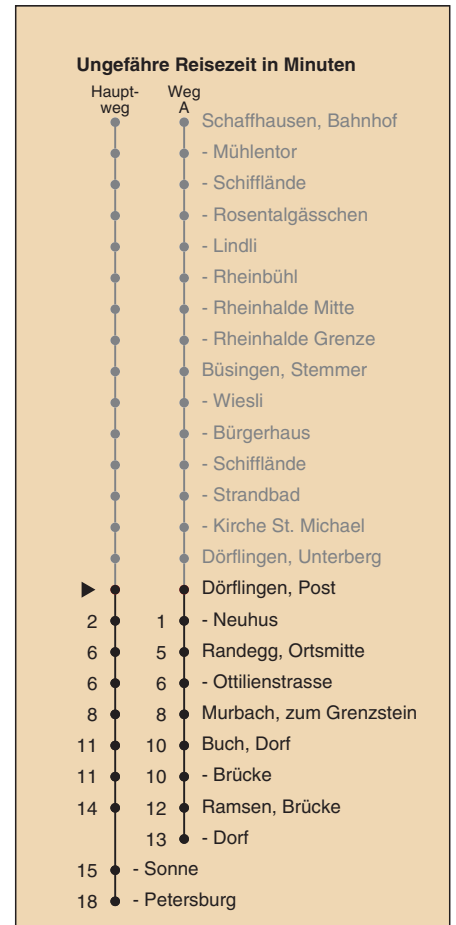

Fahrplanauskunft:
QR-Code scannen

vb/sh

www.vbsh.ch | +41 52 644 20 20

Post

Richtung Ramsen, Petersburg

gültig von 10.12.2023 - 14.12.2024

Als Sonntage gelten auch: 25. und 26. Dezember, 1. und 2. Januar, Karfreitag, Ostermontag, 1. Mai, Auffahrt, Pfingstmontag, 1. August

h	Montag - Freitag	Samstag	Sonn- und Feiertag
5			
6	04 34	13	13
7	04 34	05	05
8	04	05	05
9	04	05	05
10	04	04	05
11	04	04	05
12	04	04	05
13	04	12	12
14	04	12	12
15	04 37	12	12
16	07 37	12	12
17	07 37	12	12
18	07 37	12	12
19	07 34	12	12
20	04	05	05
21	04A	04A	04A
22	04A	04A	04A
23	04A	04A	04A
0	04bA 04a	04A	04
1	04bcA	04cA	
2	24bcd	24cd	

A fährt Weg A

c Nachtbus

a nur montags bis donnerstags

d fährt ab Ramsen, Petersburg weiter bis Hemishofen, Dorf

b nur freitags