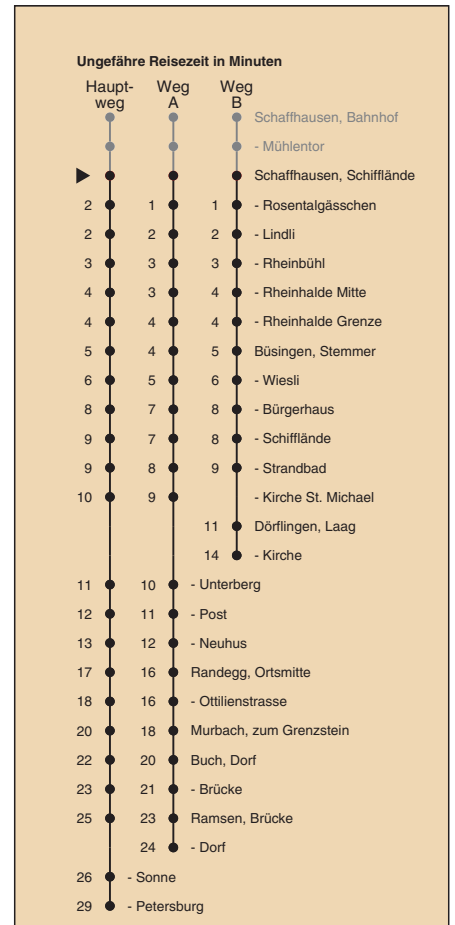

Fahrplanauskunft:
QR-Code scannen

vb/sh

www.vbsh.ch | +41 52 644 20 20

Schiffflände

Richtung Ramsen, Petersburg

gültig von 10.12.2023 - 14.12.2024

Als Sonntage gelten auch: 25. und 26. Dezember, 1. und 2. Januar, Karfreitag, Ostermontag, 1. Mai, Auffahrt, Pfingstmontag, 1. August

h	Montag - Freitag	Samstag	Sonn- und Feiertag
5	52		
6	22 52	02 53	02 53
7	22 52	08B 53	08B 53
8	08B 52	08B 53	08B 53
9	08B 52	08B 52	08B 53
10	08B 52	08B 52	08B 53
11	08B 52	08B 52	08B 53
12	08B 52	08B	08B
13	08B 52	00 20B	00 20B
14	08B 52	00 20B	00 20B
15	24 54	00 20B	00 20B
16	24 54	00 20B	00 20B
17	24 54	00 20B	00 20B
18	24 54	00 20B	00 20B
19	22 52	00 53	00 53
20	53A	53A	53A
21	53A	53A	53A
22	53A	53A	53A
23	53bA 53a	53A	53
0	53bcA	53cA	
1			
2	13bcd	13cd	

A fährt Weg A

B fährt Weg B

a nur montags bis donnerstags

b nur freitags

c Nachtbus

d fährt ab Ramsen, Petersburg weiter bis Hemishofen, Dorf