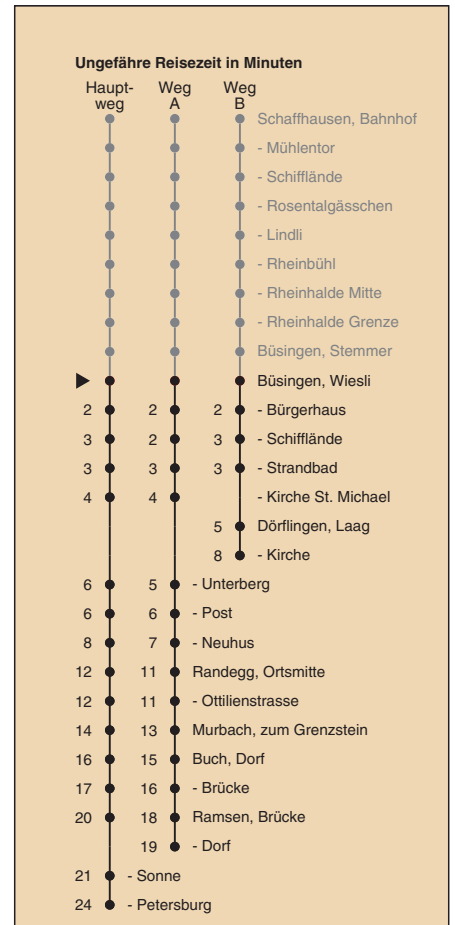

Fahrplanauskunft:
QR-Code scannen

vb/sh

www.vbsh.ch | +41 52 644 20 20

Wiesli

Richtung Ramsen, Petersburg

gültig von 10.12.2023 - 14.12.2024

Als Sonntage gelten auch: 25. und 26. Dezember, 1. und 2. Januar, Karfreitag, Ostermontag, 1. Mai, Auffahrt, Pfingstmontag, 1. August

h	Montag - Freitag	Samstag	Sonn- und Feiertag
5	58		
6	28 58	07 59	07 59
7	28 58	14B 59	14B 59
8	14B 58	14B 59	14B 59
9	14B 58	14B 58	14B 59
10	14B 58	14B 58	14B 59
11	14B 58	14B 58	14B 59
12	14B 58	14B	14B
13	14B 58	06 26B	06 26B
14	14B 58	06 26B	06 26B
15	30	06 26B	06 26B
16	00 30	06 26B	06 26B
17	00 30	06 26B	06 26B
18	00 30	06 26B	06 26B
19	00 28 58	06 59	06 59
20	58A	58A	58A
21	58A	58A	58A
22	58A	58A	58A
23	58bA 58a	58A	58
0	58bcA	58cA	
1			
2	18bcd	18cd	

A fährt Weg A

B fährt Weg B

a nur montags bis donnerstags

b nur freitags

c Nachtbus

d fährt ab Ramsen, Petersburg weiter bis Hemishofen, Dorf