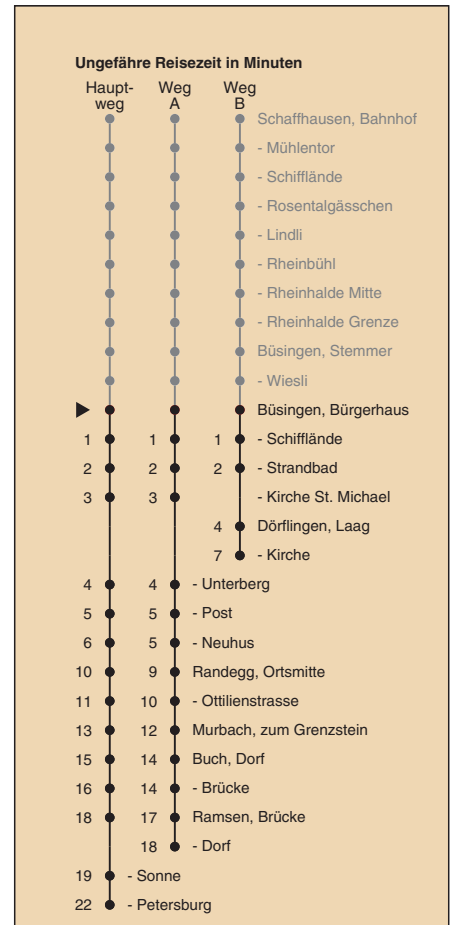

Fahrplanauskunft:
QR-Code scannen

vb/sh

www.vbsh.ch | +41 52 644 20 20

Bürgerhaus

Richtung

Ramsen, Petersburg

gültig von 10.12.2023 - 14.12.2024

Als Sonntage gelten auch: 25. und 26. Dezember, 1. und 2. Januar, Karfreitag, Ostermontag, 1. Mai, Auffahrt, Pfingstmontag, 1. August

h	Montag - Freitag	Samstag	Sonn- und Feiertag
5	59		
6	29 59	08	08
7	29 59	00 15B	00 15B
8	15B 59	00 15B	00 15B
9	15B 59	00 15B 59	00 15B
10	15B 59	15B 59	00 15B
11	15B 59	15B 59	00 15B
12	15B 59	15B	00 15B
13	15B 59	07 27B	07 27B
14	15B 59	07 27B	07 27B
15	15B 32	07 27B	07 27B
16	02 32	07 27B	07 27B
17	02 32	07 27B	07 27B
18	02 32	07 27B	07 27B
19	02 29 59	07	07
20	59A	00 59A	00 59A
21	59A	59A	59A
22	59A	59A	59A
23	59bA 59a	59A	59
0	59bcA	59cA	
1			
2	19bcd	19cd	

A fährt Weg A

B fährt Weg B

a nur montags bis donnerstags

b nur freitags

c Nachtbus

d fährt ab Ramsen, Petersburg weiter bis Hemishofen, Dorf