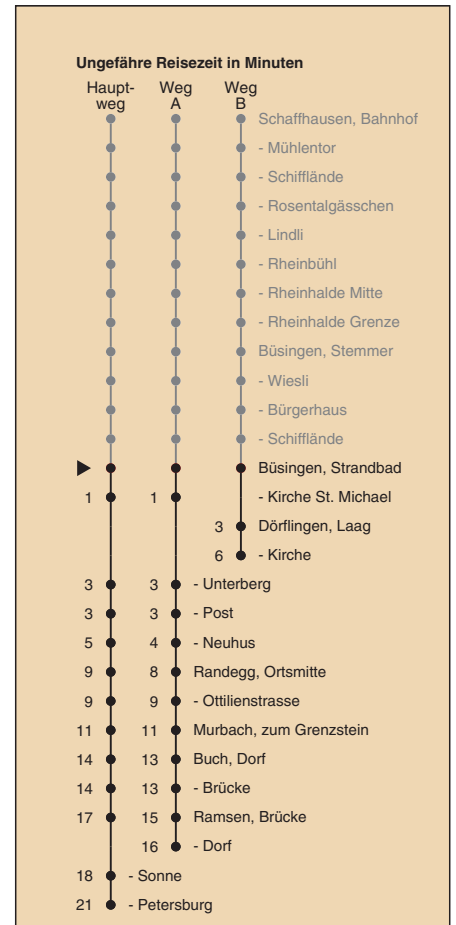

Fahrplanauskunft:
QR-Code scannen

vb/sh

www.vbsh.ch | +41 52 644 20 20

Strandbad

Richtung Ramsen, Petersburg

gültig von 10.12.2023 - 14.12.2024

Als Sonntage gelten auch: 25. und 26. Dezember, 1. und 2. Januar, Karfreitag, Ostermontag, 1. Mai, Auffahrt, Pfingstmontag, 1. August

h	Montag - Freitag	Samstag	Sonn- und Feiertag
5			
6	01 31	10	10
7	01 31	02 17B	02 17B
8	01 17B	02 17B	02 17B
9	01 17B	02 17B	02 17B
10	01 17B	01 17B	02 17B
11	01 17B	01 17B	02 17B
12	01 17B	01 17B	02 17B
13	01 17B	09 29B	09 29B
14	01 17B	09 29B	09 29B
15	01 16B 34	09 29B	09 29B
16	04 34	09 29B	09 29B
17	04 34	09 29B	09 29B
18	04 34	09 29B	09 29B
19	04 31	09	09
20	01	02	02
21	01A	01A	01A
22	01A	01A	01A
23	01A	01A	01A
0	01bA 01a	01A	01
1	01bcA	01cA	
2	21bcd	21cd	

A fährt Weg A

B fährt Weg B

a nur montags bis donnerstags

b nur freitags

c Nachtbus

d fährt ab Ramsen, Petersburg weiter bis Hemishofen, Dorf