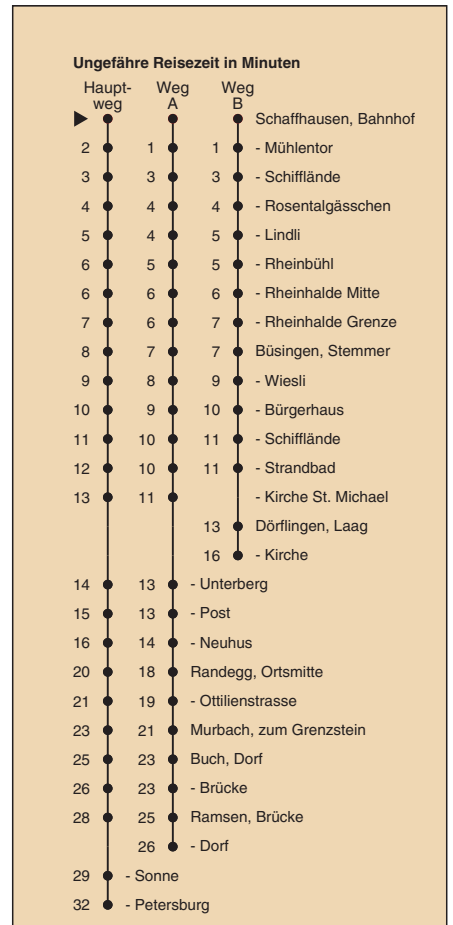

Fahrplanauskunft:  
QR-Code scannen

www.vbsh.ch | +41 52 644 20 20

Bahnhof