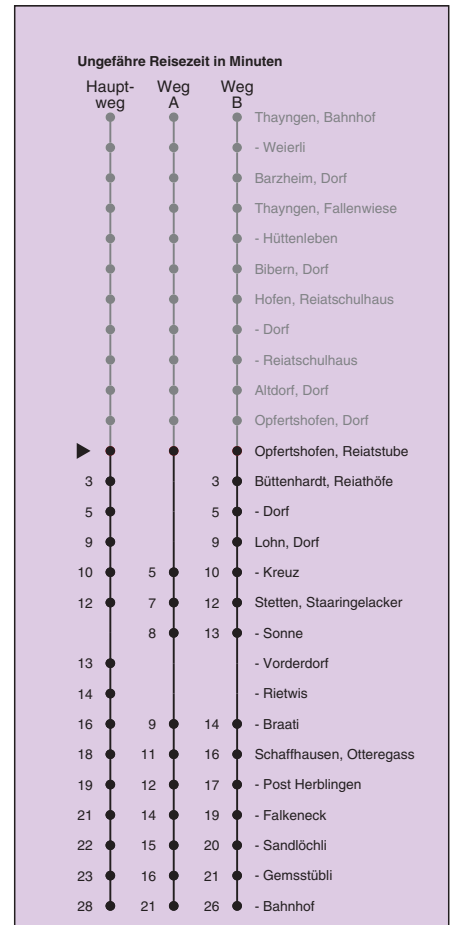

A fährt Weg A
B fährt Weg B
a nur freitags

b verkehrt nur während den Schulferien
c Verkehrt an Schultagen
d Nachtbus; fährt in Schaffhausen via Fulachstrasse

Fahrplanauskunft:
QR-Code scannen

vb/sh

www.vbsh.ch | +41 52 644 20 20