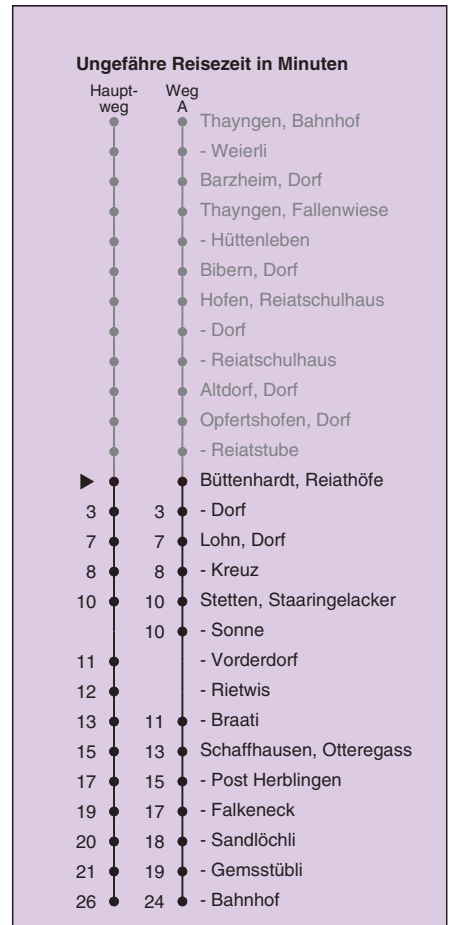

A fährt Weg A
B fährt Weg B
a nur freitags

b verkehrt nur während den Schulferien
c Verkehrt an Schultagen
d Nachtbus; fährt in Schaffhausen via Fulachstrasse

Fahrplanauskunft:
QR-Code scannen

vb/sh

www.vbsh.ch | +41 52 644 20 20