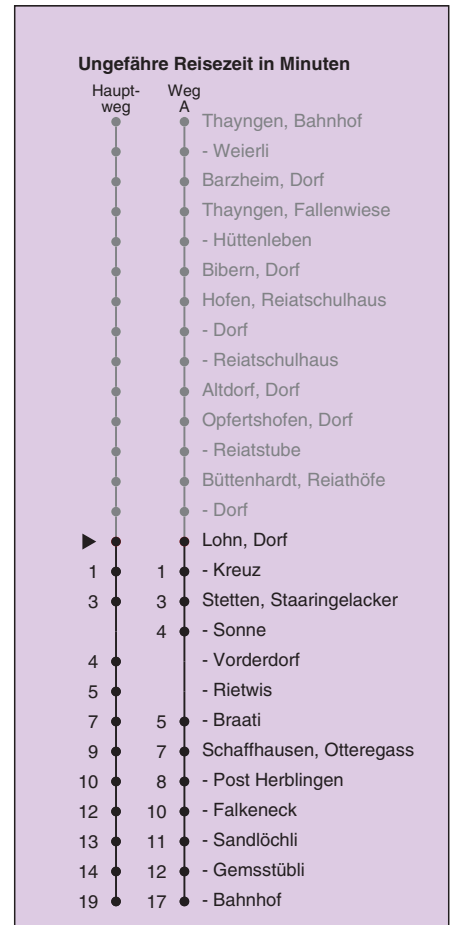

A fährt Weg A a verkehrt nur während den Schulferien b Verkehrt an Schultagen

Fahrplanauskunft:
QR-Code scannen

vb/sh

www.vbsh.ch | +41 52 644 20 20

Dorf

Richtung Schaffhausen, Bahnhof

gültig von 10.12.2023 - 14.12.2024