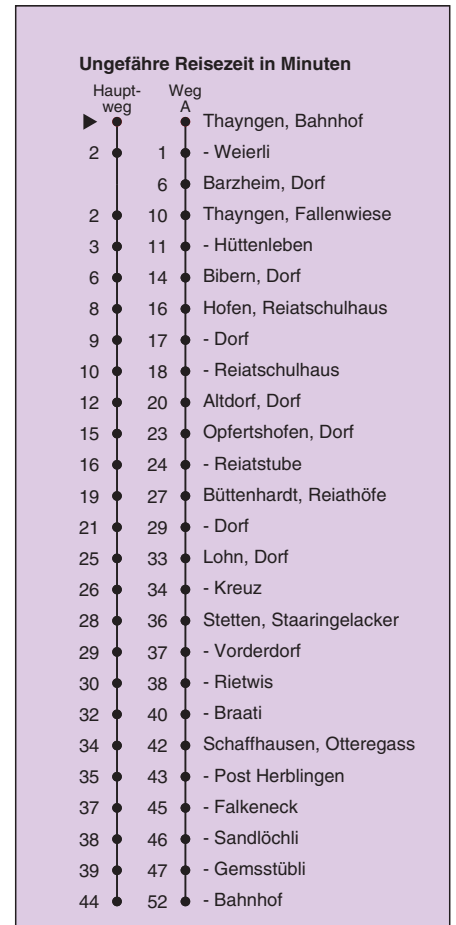

Fahrplanauskunft:
QR-Code scannen

vb/sh

www.vbsh.ch | +41 52 644 20 20

Bahnhof

Richtung

Schaffhausen, Bahnhof

via Opfertshofen SH

gültig von 10.12.2023 - 14.12.2024