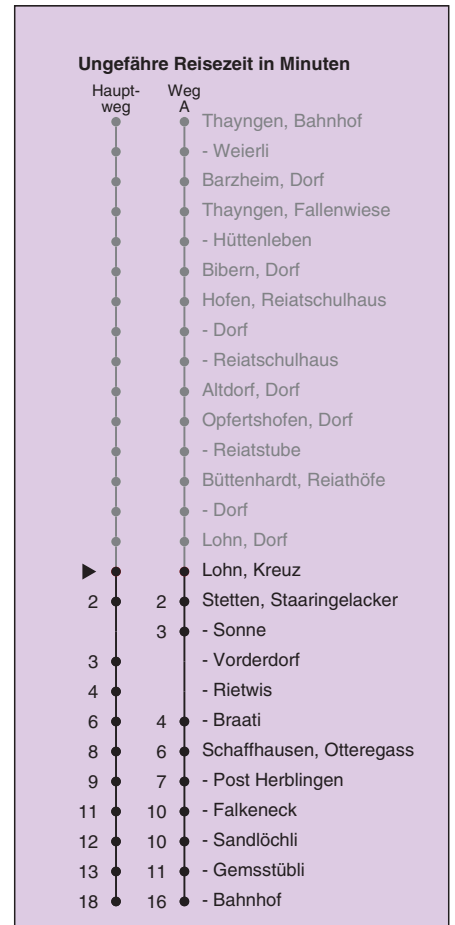

A fährt Weg A a verkehrt nur während den Schulferien b Verkehrt an Schultagen

Fahrplanauskunft:
QR-Code scannen

vb/sh

www.vbsh.ch | +41 52 644 20 20

Kreuz

Richtung Schaffhausen, Bahnhof

gültig von 10.12.2023 - 14.12.2024