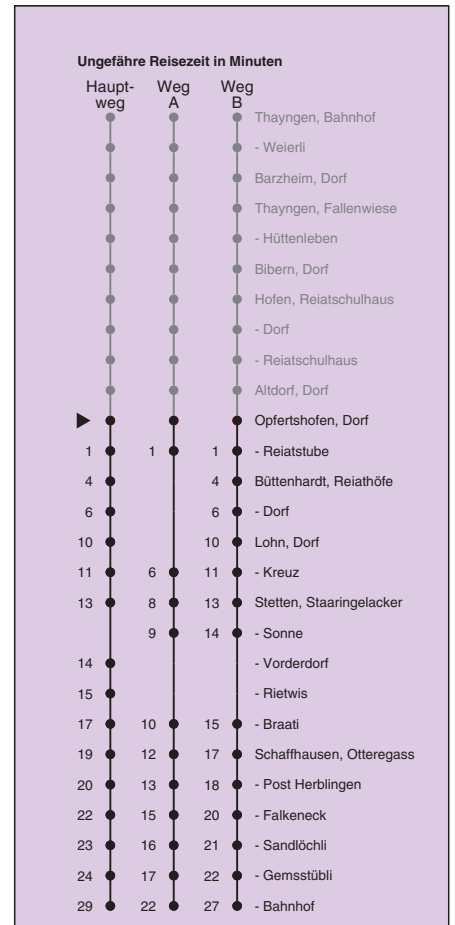

a bis Opfertshofen, Reiatstube

Fahrplanauskunft:
QR-Code scannen

vb/sh

www.vbsh.ch | +41 52 644 20 20

Dorf

Richtung Schaffhausen, Bahnhof

gültig von 10.12.2023 - 14.12.2024

Als Sonntage gelten auch: 25. und 26. Dezember, 1. und 2. Januar, Karfreitag, Ostermontag, 1. Mai, Auffahrt, Pfingstmontag, 1. August