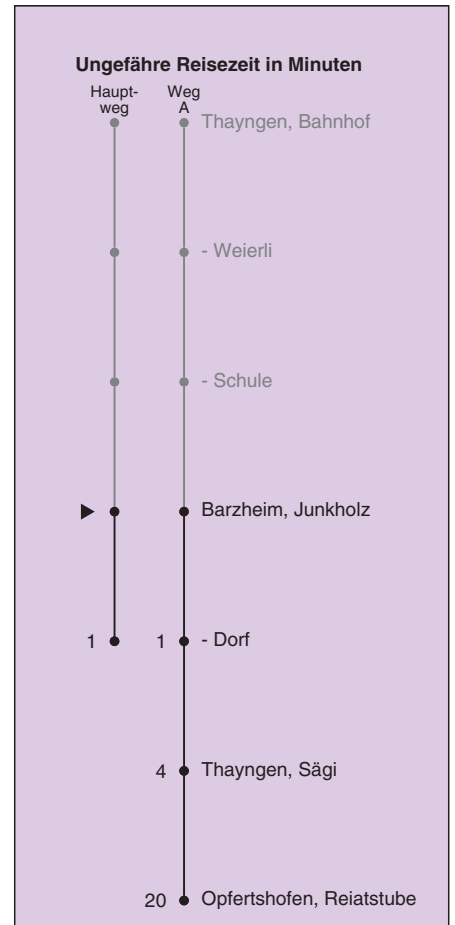

h	Montag - Freitag	Samstag	Sonn- und Feiertag
5			
6	05		
7	06		
8	06		
9	47		
10			
11	52A		
12			
13	23		
14			
15			
16			
17	11A		
18	11A		
19	11A		
20			
21			
22			
23			
0			

A fährt Weg A

Fahrplanauskunft:
QR-Code scannen

vb/sh

www.vbsh.ch | +41 52 644 20 20

Junkholz

Richtung Barzheim, Dorf

gültig von 10.12.2023 - 14.12.2024

Als Sonntage gelten auch: 25. und 26. Dezember, 1. und 2. Januar, Karfreitag, Ostermontag, 1. Mai, Auffahrt, Pfingstmontag, 1. August