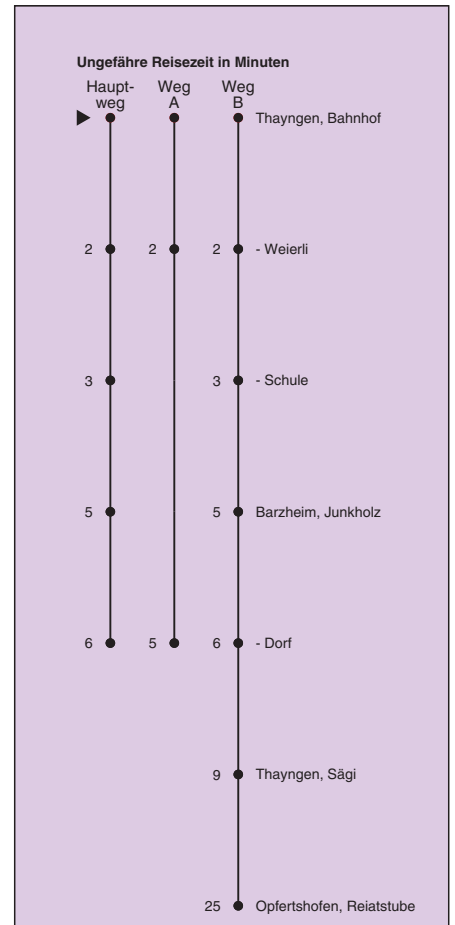

Fahrplanauskunft:
QR-Code scannen

vb/sh

www.vbsh.ch | +41 52 644 20 20

Bahnhof

Richtung Barzheim, Dorf

gültig von 10.12.2023 - 14.12.2024

Als Sonntage gelten auch: 25. und 26. Dezember, 1. und 2. Januar, Karfreitag, Ostermontag, 1. Mai, Auffahrt, Pfingstmontag, 1. August

A fährt Weg A
B fährt Weg B
a nur freitags

b Nachttaxi; Platzanzahl beschränkt
c Reservation: +41 (0)52 643 33 33 mind. 45 Min vor Abfahrt
d Nachtbus

Fahrplanauskunft:
QR-Code scannen

vb/sh

www.vbsh.ch | +41 52 644 20 20

A fährt Weg A B fährt Weg B

Fahrplanauskunft:
QR-Code scannen

vb/sh

www.vbsh.ch | +41 52 644 20 20

Ungefähre Reisezeit in Minuten

Weierli

Richtung Thayngen, Bahnhof

gültig von 10.12.2023 - 14.12.2024