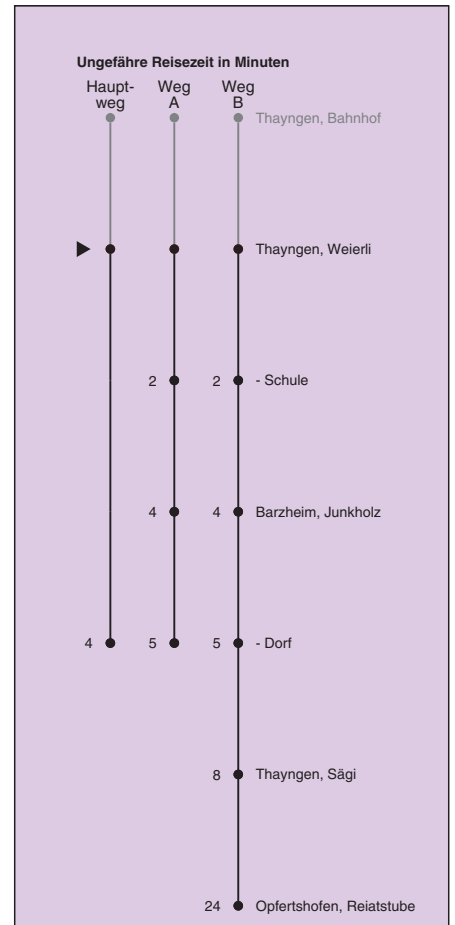

A fährt Weg A
B fährt Weg B
a nur freitags

b Nachttaxi; Platzanzahl beschränkt
c Reservation: +41 (0)52 643 33 33 mind. 45 Min vor Abfahrt
d Nachtbus

Fahrplanauskunft:
QR-Code scannen

vb/sh

www.vbsh.ch | +41 52 644 20 20

Weierli

Richtung Barzheim, Dorf

gültig von 10.12.2023 - 14.12.2024

Als Sonntage gelten auch: 25. und 26. Dezember, 1. und 2. Januar, Karfreitag, Ostermontag, 1. Mai, Auffahrt, Pfingstmontag, 1. August

h	Montag - Freitag	Samstag	Sonn- und Feiertag
5			
6	00		
7	01		
8	01		
9	42		
10			
11	05B 48A		
12			
13	18		
14			
15	23B		
16	20B		
17	07A		
18	07A		
19	07A		
20			
21			
22			
23			
0			

A fährt Weg A B fährt Weg B

Fahrplanauskunft:
QR-Code scannen

vb/sh

www.vbsh.ch | +41 52 644 20 20

Ungefähre Reisezeit in Minuten

Weierli

Richtung Thayngen, Bahnhof

gültig von 10.12.2023 - 14.12.2024