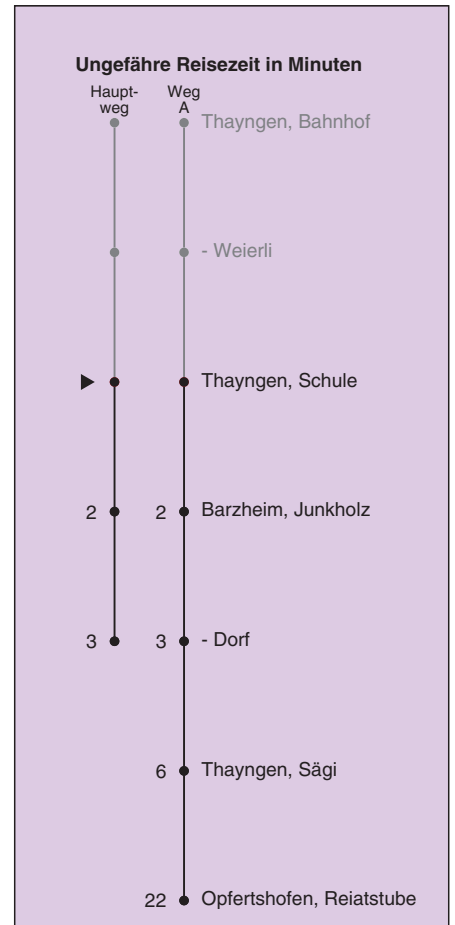

A fährt Weg A B fährt Weg B

Fahrplanauskunft:
QR-Code scannen

vb/sh

www.vbsh.ch | +41 52 644 20 20

Ungefähre Reisezeit in Minuten

Weierli

Richtung Thayngen, Bahnhof

gültig von 10.12.2023 - 14.12.2024

Fahrplanauskunft:
QR-Code scannen

vb/sh

www.vbsh.ch | +41 52 644 20 20

Schule

Richtung Barzheim, Dorf

gültig von 10.12.2023 - 14.12.2024

Als Sonntage gelten auch: 25. und 26. Dezember, 1. und 2. Januar, Karfreitag, Ostermontag, 1. Mai, Auffahrt, Pfingstmontag, 1. August