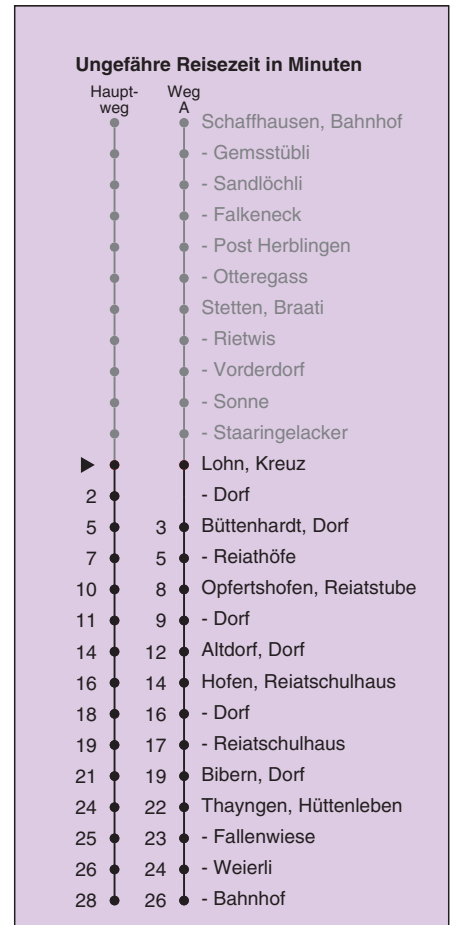

A fährt Weg A b bis Opfertshofen, Dorf d nur montags bis donnerstags f Nachtbus
a bis Büttenhardt, Dorf c bis Bibern, Dorf e nur freitags

Fahrplanauskunft:
QR-Code scannen

vb/sh

www.vbsh.ch | +41 52 644 20 20