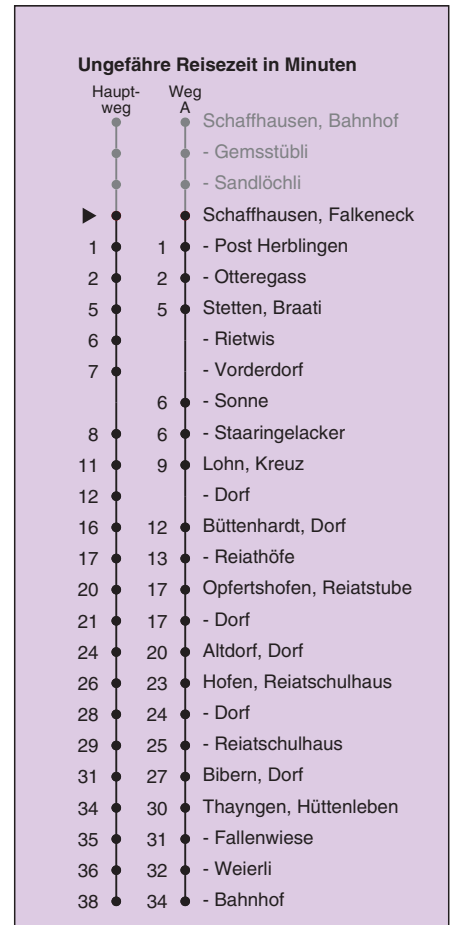

A fährt Weg A b bis Opfertshofen, Dorf d nur montags bis donnerstags
a bis Büttenhardt, Dorf c bis Bibern, Dorf e nur freitags

Fahrplanauskunft:
QR-Code scannen

vb/sh

www.vbsh.ch | +41 52 644 20 20

Falkeneck