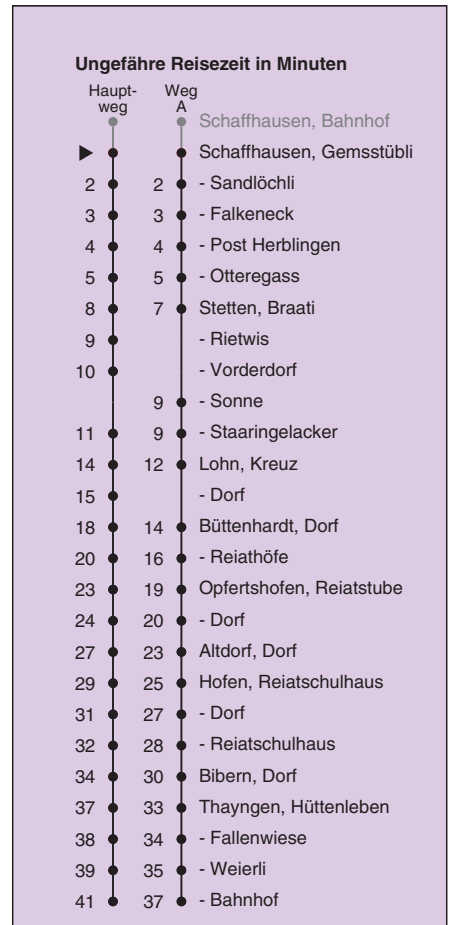

Fahrplanauskunft:
QR-Code scannen

www.vbsh.ch | +41 52 644 20 20

Ungefähre Reisezeit in Minuten

Hauptweg	Weg A	Stationen
4	4	Schaffhausen, Bahnhof
5	5	- Gemsstübli
6	6	- Sandlöchli
7	7	- Falkeneck
8	8	- Post Herblingen
11	11	- Otteregass
12	12	Stetten, Braati
13	13	- Rietwis
		- Vorderdorf
	12	- Sonne
14	12	- Staaringelacker
17	15	Lohn, Kreuz
18	18	- Dorf
22	18	Büttenhardt, Dorf
23	19	- Reiathöfe
26	23	Opfertshofen, Reiatstube
27	23	- Dorf
30	26	Altdorf, Dorf
32	29	Hofen, Reiatschulhaus
34	30	- Dorf
35	31	- Reiatschulhaus
37	33	Bibern, Dorf
40	36	Thayngen, Hüttenleben
41	37	- Fallenwiese
42	38	- Weierli
44	40	- Bahnhof

A fährt Weg A

a bis Büttenhardt, Dorf

b bis Opfertshofen, Dorf

c bis Bibern, Dorf

d nur montags bis donnerstags

e nur freitags

f Nachtbus; fährt in Schaffhausen via Fulachstrasse

Fahrplanauskunft:
QR-Code scannen

vb/sh

www.vbsh.ch | +41 52 644 20 20

Gemsstübli

Richtung

**Thayngen, Bahnhof
via Büttenhardt**

gültig von 10.12.2023 - 14.12.2024

Als Sonntage gelten auch: 25. und 26. Dezember, 1. und 2. Januar, Karfreitag, Ostermontag, 1. Mai, Auffahrt, Pfingstmontag, 1. August