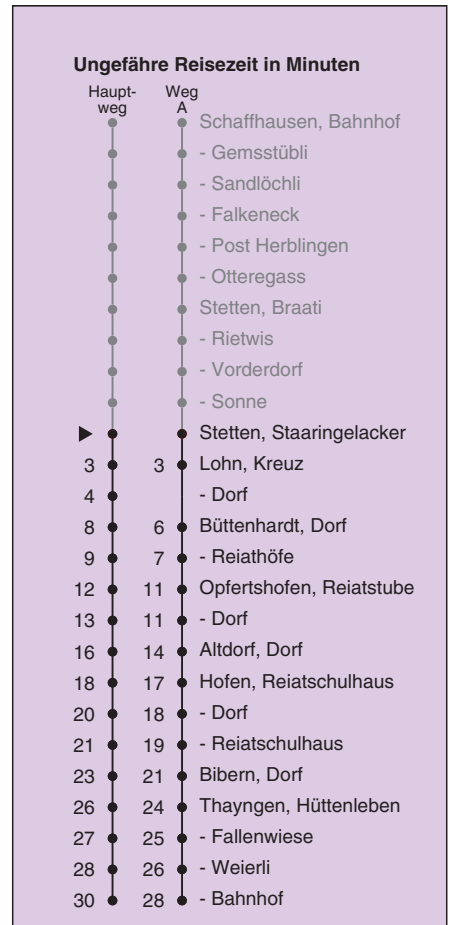

Fahrplanauskunft:
QR-Code scannen

vb/sh

www.vbsh.ch | +41 52 644 20 20

Staaringelacker

Richtung

**Thayngen, Bahnhof
via Büttenhardt**

gültig von 10.12.2023 - 14.12.2024

Als Sonntage gelten auch: 25. und 26. Dezember, 1. und 2. Januar, Karfreitag, Ostermontag, 1. Mai, Auffahrt, Pfingstmontag, 1. August

h	Montag - Freitag	Samstag	Sonn- und Feiertag
5			
6	04a 28A		
7	04a 28A	05	
8	04a	05	05
9	04	04	05
10	04	04a	05a
11	04a 25b	04a	05a
12	07a 25b	04	05
13	04a 25b	04	05
14	04	04	05
15	04a	04a	05a
16	04a 34	04	05
17	04a 34	04	05
18	04a 34	04	05
19	04a 34a	05	05
20	04c	05	05
21	05b	05b	05b
22	05b	05b	05b
23	05b	05b	05b
0	05cd 05be	05b	05c
1	05bef	05bf	
2	25aef	25af	

A fährt Weg A   b bis Opfertshofen, Dorf   d nur montags bis donnerstags   f Nachtbus
a bis Büttenhardt, Dorf   c bis Bibern, Dorf   e nur freitags