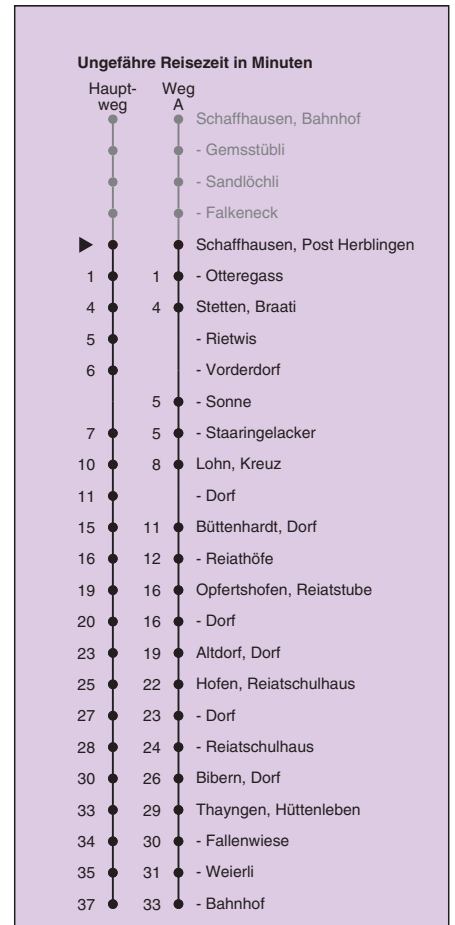

Fahrplanauskunft:
QR-Code scannen

www.vbsh.ch | +41 52 644 20 20

Ungefähre Reisezeit in Minuten

Hauptweg	Weg A	Stationen
4	4	Schaffhausen, Bahnhof
5	5	- Gemsstübli
6	6	- Sandlöchli
7	7	- Falkeneck
8	8	- Post Herblingen
11	11	- Otteregass
12	12	Stetten, Braati
13	13	- Rietwis
		- Vorderdorf
	12	- Sonne
14	12	- Staaringelacker
17	15	Lohn, Kreuz
18	18	- Dorf
22	18	Büttenhardt, Dorf
23	19	- Reiathöfe
26	23	Opfertshofen, Reiatstube
27	23	- Dorf
30	26	Altdorf, Dorf
32	29	Hofen, Reiatschulhaus
34	30	- Dorf
35	31	- Reiatschulhaus
37	33	Bibern, Dorf
40	36	Thayngen, Hüttenleben
41	37	- Fallenwiese
42	38	- Weierli
44	40	- Bahnhof

A fährt Weg A b bis Opfertshofen, Dorf d nur montags bis donnerstags f Nachtbus
a bis Büttenhardt, Dorf c bis Bibern, Dorf e nur freitags

Fahrplanauskunft:
QR-Code scannen

vb/sh

www.vbsh.ch | +41 52 644 20 20

Post Herblingen

Richtung Thayngen, Bahnhof via Büttenhardt

gültig von 10.12.2023 - 14.12.2024

Als Sonntage gelten auch: 25. und 26. Dezember, 1. und 2. Januar, Karfreitag, Ostermontag, 1. Mai, Auffahrt, Pfingstmontag, 1. August