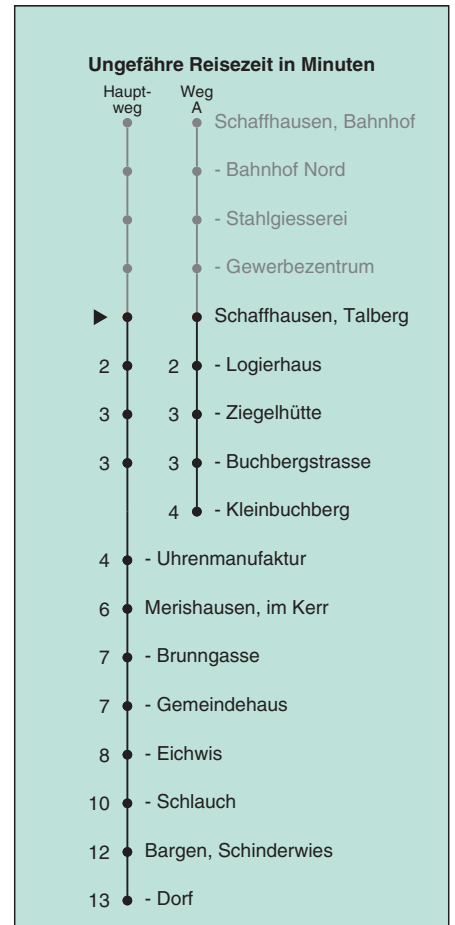

A fährt Weg A
a nur freitags

b Kleinbus, Platzanzahl beschränkt
c Nachtbus; Kleinbus, Platzanzahl beschränkt

Fahrplanauskunft:
QR-Code scannen

vb/sh

www.vbsh.ch | +41 52 644 20 20

Talberg

Richtung Bargen, Dorf