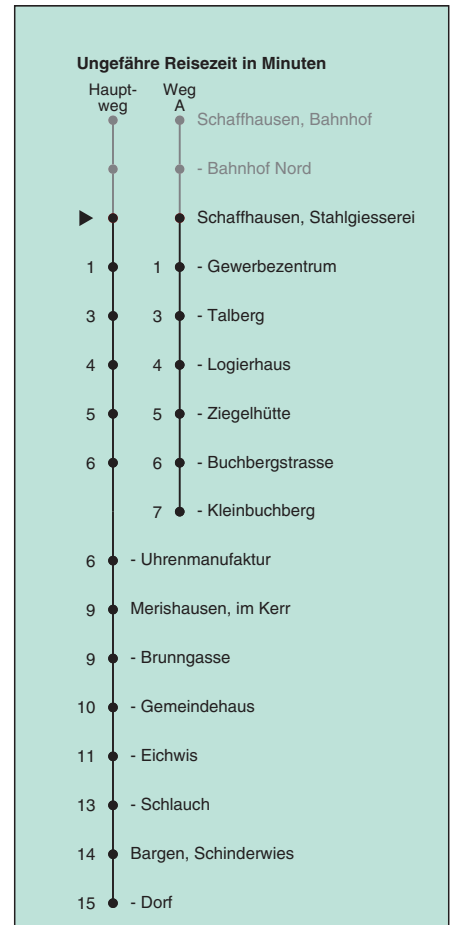

A fährt Weg A
a nur freitags

b Kleinbus, Platzanzahl beschränkt
c Nachtbus; Kleinbus, Platzanzahl beschränkt

Fahrplanauskunft:
QR-Code scannen

vb/sh

www.vbsh.ch | +41 52 644 20 20

Stahlgiesserei

Richtung

Bargen, Dorf