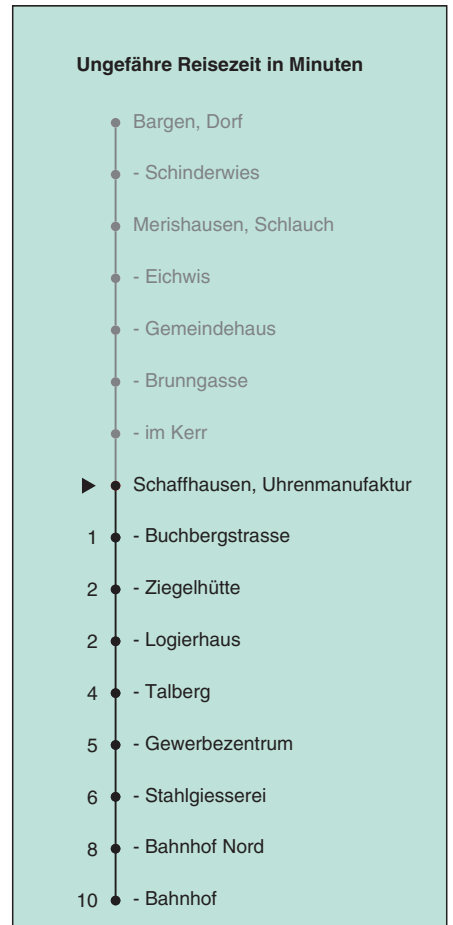

Richtung Schaffhausen, Bahnhof

gültig von 10.12.2023 - 14.12.2024

Als Sonntage gelten auch: 25. und 26. Dezember, 1. und 2. Januar, Karfreitag, Ostermontag, 1. Mai, Auffahrt, Pfingstmontag, 1. August

h	Montag - Freitag	Samstag	Sonn- und Feiertag
5	27b	55	
6	00a 30a	56	55
7	00a 30a	56	56
8	00a 30a		56
9	00a	00	
10	00a	00	00
11	00a	00	00
12	00a 40a	00	00
13	22ac	12	12
14	00 42a	12	12
15	42a	12	12
16	42a	12	12
17	12a 42a	12	12
18	12a 42	12	12
19	12	12	12
20	12a	12a	12a
21	ab 21 Uhr Einstieg nach Schaffhausen gegenüber (fährt via Bargaen-A4)		
22			
23			
0			

a bis Schaffhausen, Bahnhof Nord c fährt Mo, Di, Do, Fr an Schultagen bis Gräfler, an 13:39
b Kleinbus, Platzanzahl beschränkt

Fahrplanauskunft:
QR-Code scannen

vb/sh

www.vbsh.ch | +41 52 644 20 20

Uhrenmanufaktur

Richtung Schaffhausen, Bahnhof

gültig von 10.12.2023 - 14.12.2024

Als Sonntage gelten auch: 25. und 26. Dezember, 1. und 2. Januar, Karfreitag, Ostermontag, 1. Mai, Auffahrt, Pfingstmontag, 1. August

h	Montag - Freitag	Samstag	Sonn- und Feiertag
5	30b	58	
6	03a 33a	59	58
7	03a 33a	59	59
8	03a 33a		59
9	03a	03	
10	03a	03	03
11	03a	03	03
12	03a 43a	03	03
13	25ac	15	15
14	03 45a	15	15
15	45a	15	15
16	45a	15	15
17	15a 45a	15	15
18	15a 45	15	15
19	15	15	15
20	15a	15a	15a
21	ab 21 Uhr Einstieg nach Schaffhausen gegenüber (fährt via Bargaen-A4)		
22			
23			
0			