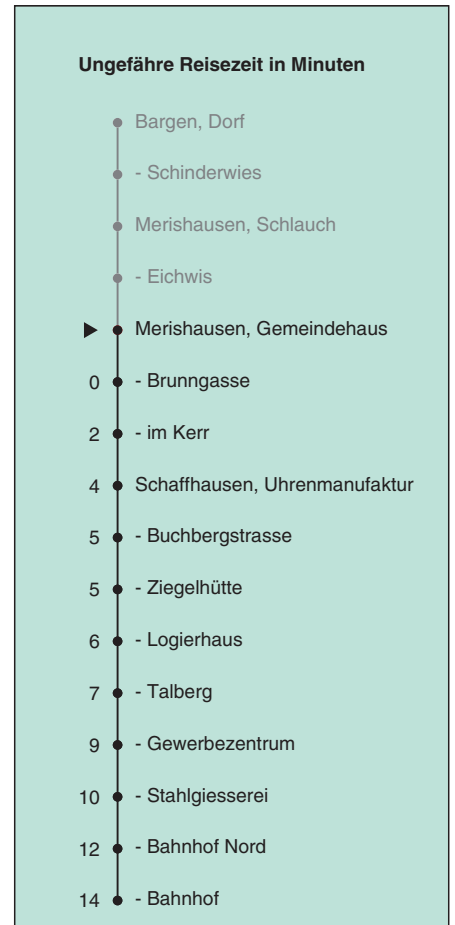

Richtung Schaffhausen, Bahnhof

gültig von 10.12.2023 - 14.12.2024

Als Sonntage gelten auch: 25. und 26. Dezember, 1. und 2. Januar, Karfreitag, Ostermontag, 1. Mai, Auffahrt, Pfingstmontag, 1. August

h	Montag - Freitag	Samstag	Sonn- und Feiertag
5	25b 58a	53	
6	28a 58a	54	53
7	28a 58a	54	54
8	28a 58a	58	54
9	58a	58	58
10	58a	58	58
11	58a	58	58
12	38a		
13	20ac 58	10	10
14	40a	10	10
15	40a	10	10
16	40a	10	10
17	10a 40a	10	10
18	10a 40	10	10
19	10	10	10
20	10a	10a	10a
21	ab 21 Uhr Einstieg nach Schaffhausen gegenüber (fährt via Bargaen-A4)		
22			
23			
0			

a bis Schaffhausen, Bahnhof Nord c fährt Mo, Di, Do, Fr an Schultagen bis Gräfler, an 13:39
b Kleinbus, Platzanzahl beschränkt

Fahrplanauskunft:
QR-Code scannen

vb/sh

www.vbsh.ch | +41 52 644 20 20

Gemeindehaus

Richtung Schaffhausen, Bahnhof

gültig von 10.12.2023 - 14.12.2024

Als Sonntage gelten auch: 25. und 26. Dezember, 1. und 2. Januar, Karfreitag, Ostermontag, 1. Mai, Auffahrt, Pfingstmontag, 1. August

h	Montag - Freitag	Samstag	Sonn- und Feiertag
5	26b 59a	54	
6	29a 59a	55	54
7	29a 59a	55	55
8	29a 59a	59	55
9	59a	59	59
10	59a	59	59
11	59a	59	59
12	39a		
13	21ac 59	11	11
14	41a	11	11
15	41a	11	11
16	41a	11	11
17	11a 41a	11	11
18	11a 41	11	11
19	11	11	11
20	11a	11a	11a
21	ab 21 Uhr Einstieg nach Schaffhausen gegenüber (fährt via Bargen-A4)		
22			
23			
0			