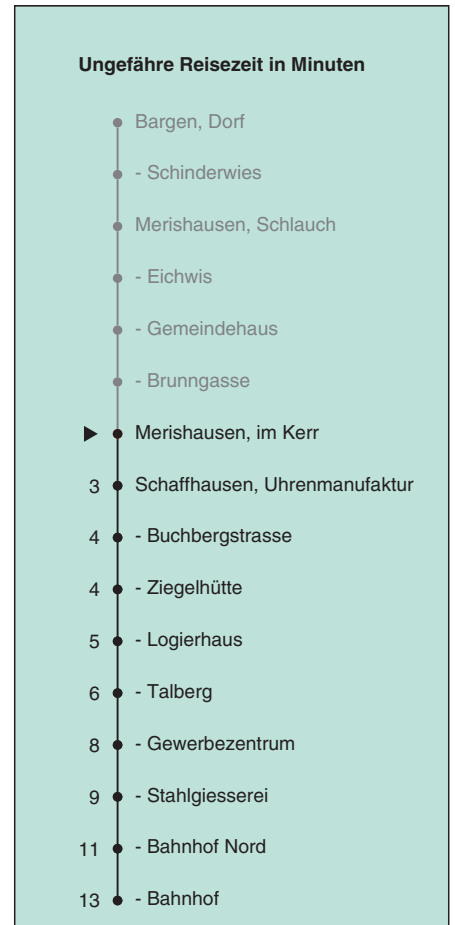

Richtung Schaffhausen, Bahnhof

gültig von 10.12.2023 - 14.12.2024

Als Sonntage gelten auch: 25. und 26. Dezember, 1. und 2. Januar, Karfreitag, Ostermontag, 1. Mai, Auffahrt, Pfingstmontag, 1. August

h	Montag - Freitag	Samstag	Sonn- und Feiertag
5	27b	55	
6	00a 30a	56	55
7	00a 30a	56	56
8	00a 30a		56
9	00a	00	
10	00a	00	00
11	00a	00	00
12	00a 40a	00	00
13	22ac	12	12
14	00 42a	12	12
15	42a	12	12
16	42a	12	12
17	12a 42a	12	12
18	12a 42	12	12
19	12	12	12
20	12a	12a	12a
21	ab 21 Uhr Einstieg nach Schaffhausen gegenüber (fährt via Bargaen-A4)		
22			
23			
0			

a bis Schaffhausen, Bahnhof Nord c fährt Mo, Di, Do, Fr an Schultagen bis Gräfler, an 13:39
b Kleinbus, Platzanzahl beschränkt

Fahrplanauskunft:
QR-Code scannen

vb/sh

www.vbsh.ch | +41 52 644 20 20

im Kerr