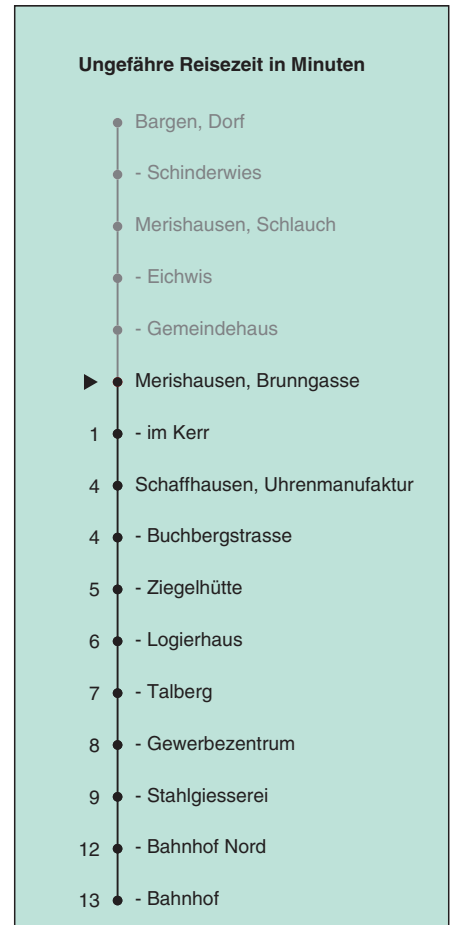

Richtung Schaffhausen, Bahnhof

gültig von 10.12.2023 - 14.12.2024

Als Sonntage gelten auch: 25. und 26. Dezember, 1. und 2. Januar, Karfreitag, Ostermontag, 1. Mai, Auffahrt, Pfingstmontag, 1. August

h	Montag - Freitag	Samstag	Sonn- und Feiertag
5	26b 59a	54	
6	29a 59a	55	54
7	29a 59a	55	55
8	29a 59a	59	55
9	59a	59	59
10	59a	59	59
11	59a	59	59
12	39a		
13	21ac 59	11	11
14	41a	11	11
15	41a	11	11
16	41a	11	11
17	11a 41a	11	11
18	11a 41	11	11
19	11	11	11
20	11a	11a	11a
21	ab 21 Uhr Einstieg nach Schaffhausen gegenüber (fährt via Bargen-A4)		
22			
23			
0			

a bis Schaffhausen, Bahnhof Nord c fährt Mo, Di, Do, Fr an Schultagen bis Gräfler, an 13:39
b Kleinbus, Platzanzahl beschränkt

Fahrplanauskunft:
QR-Code scannen

vb/sh

www.vbsh.ch | +41 52 644 20 20

Brunngasse

Richtung Schaffhausen, Bahnhof

gültig von 10.12.2023 - 14.12.2024

Als Sonntage gelten auch: 25. und 26. Dezember, 1. und 2. Januar, Karfreitag, Ostermontag, 1. Mai, Auffahrt, Pfingstmontag, 1. August

h	Montag - Freitag	Samstag	Sonn- und Feiertag
5	27b	55	
6	00a 30a	56	55
7	00a 30a	56	56
8	00a 30a		56
9	00a	00	
10	00a	00	00
11	00a	00	00
12	00a 40a	00	00
13	22ac	12	12
14	00 42a	12	12
15	42a	12	12
16	42a	12	12
17	12a 42a	12	12
18	12a 42	12	12
19	12	12	12
20	12a	12a	12a
21	ab 21 Uhr Einstieg nach Schaffhausen gegenüber (fährt via Bargaen-A4)		
22			
23			
0			