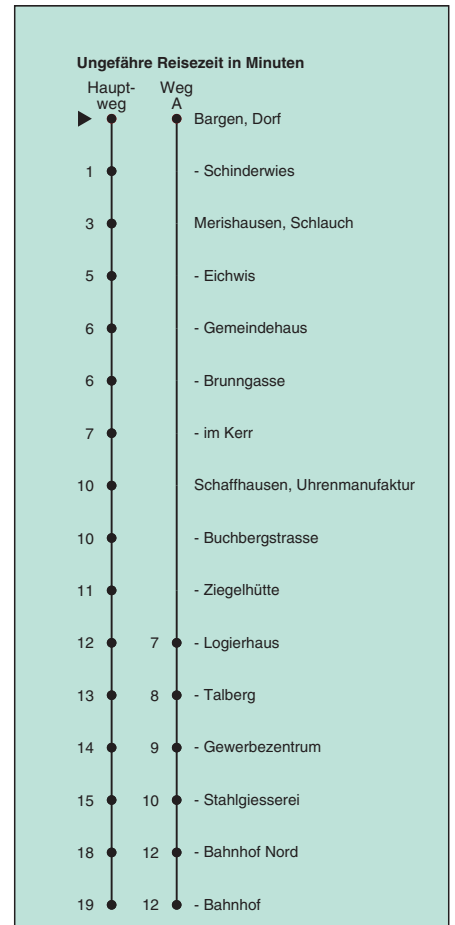

Fahrplanauskunft:
QR-Code scannen

vb/sh

www.vbsh.ch | +41 52 644 20 20

Dorf

Richtung

Schaffhausen, Bahnhof

gültig von 10.12.2023 - 14.12.2024

Als Sonntage gelten auch: 25. und 26. Dezember, 1. und 2. Januar, Karfreitag, Ostermontag, 1. Mai, Auffahrt, Pfingstmontag, 1. August