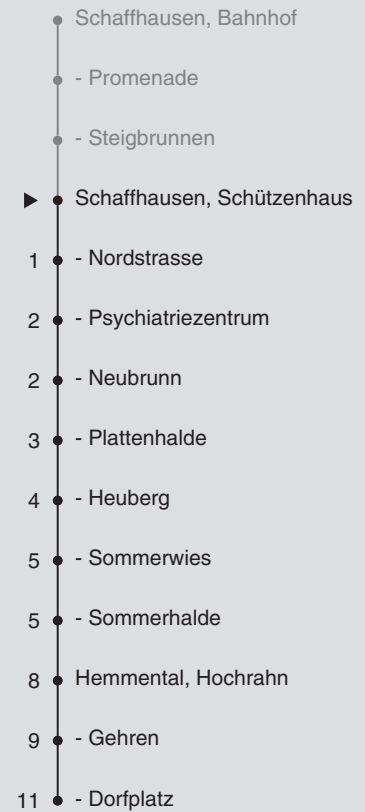

# 22

Fahrplanauskunft:  
QR-Code scannen

vb/sh

www.vbsh.ch | +41 52 644 20 20

### Ungefähre Reisezeit in Minuten

Schützenhaus