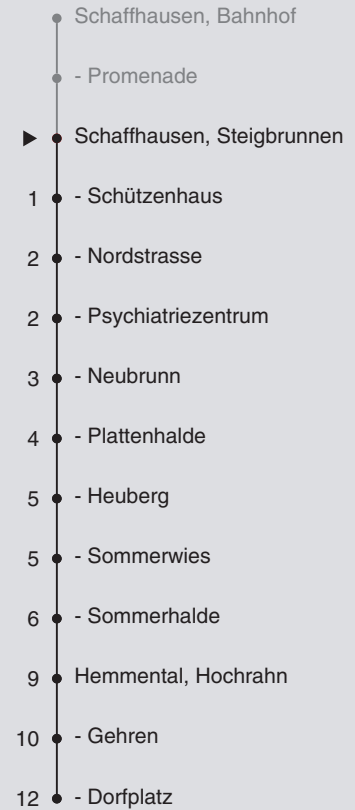

# 22

Fahrplanauskunft:  
QR-Code scannen

vb/sh

www.vbsh.ch | +41 52 644 20 20

### Ungefähre Reisezeit in Minuten

## Steigbrunnen