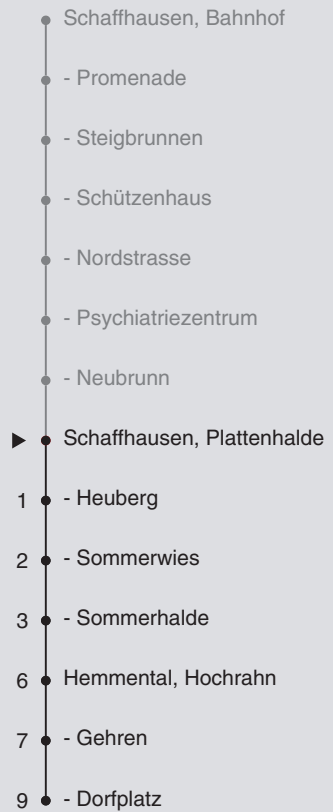

# 22

Fahrplanauskunft:  
QR-Code scannen

**vb/sh**

www.vbsh.ch | +41 52 644 20 20

### Ungefähre Reisezeit in Minuten

Plattenhalde