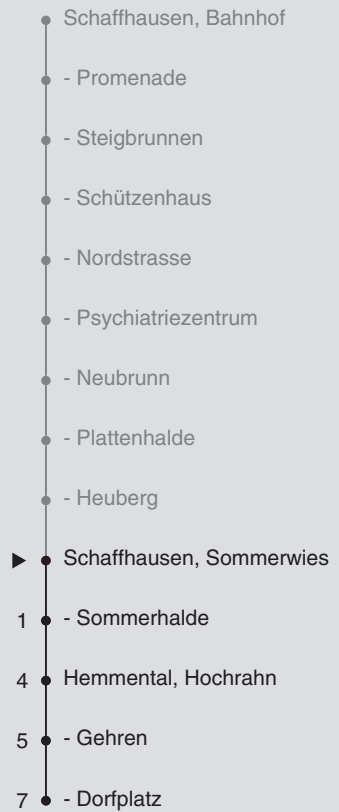

# 22

Fahrplanauskunft:  
QR-Code scannen

vb/sh

www.vbsh.ch | +41 52 644 20 20

### Ungefähre Reisezeit in Minuten

Sommerwies