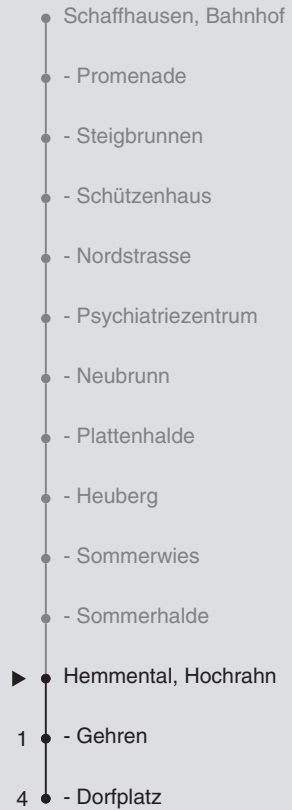

# 22

Fahrplanauskunft:  
QR-Code scannen

vb/sh

www.vbsh.ch | +41 52 644 20 20

### Ungefähre Reisezeit in Minuten

Hochrahn