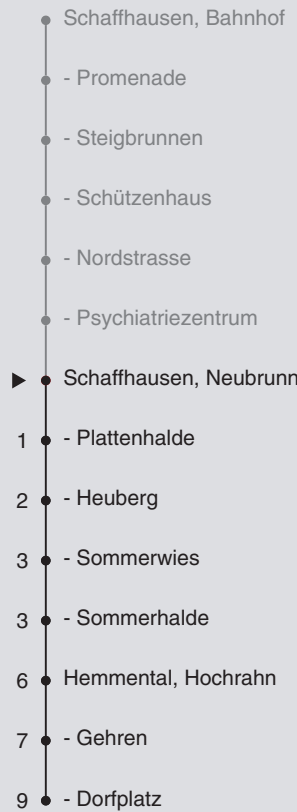

# 22

Fahrplanauskunft:  
QR-Code scannen

**vb/sh**

www.vbsh.ch | +41 52 644 20 20

### Ungefähre Reisezeit in Minuten

Neubrunn