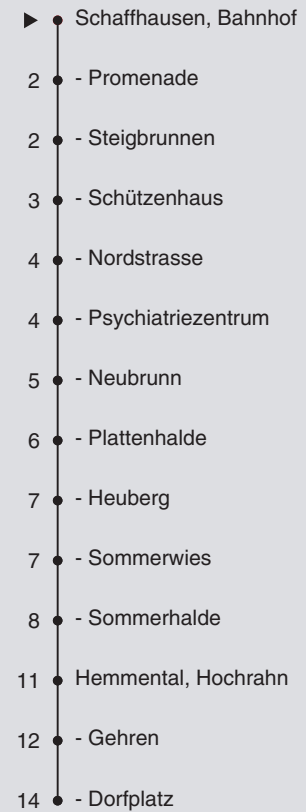

# 22

Fahrplanauskunft:  
QR-Code scannen

vb/sh

www.vbsh.ch | +41 52 644 20 20

### Ungefähre Reisezeit in Minuten

Bahnhof