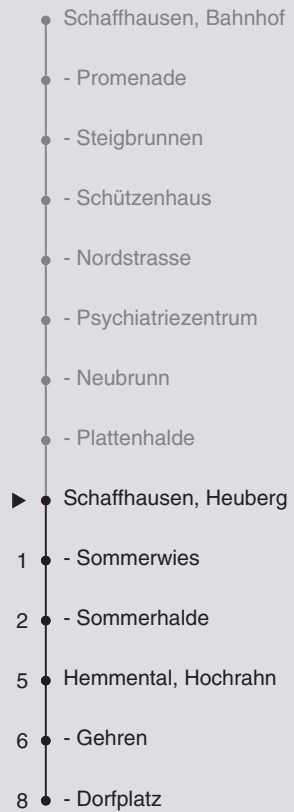

# 22

Fahrplanauskunft:  
QR-Code scannen

vb/sh

www.vbsh.ch | +41 52 644 20 20

### Ungefähre Reisezeit in Minuten

Heuberg