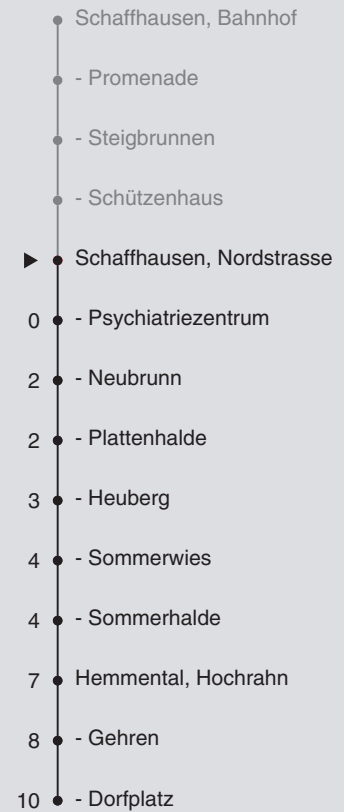

# 22

Fahrplanauskunft:  
QR-Code scannen

vb/sh

www.vbsh.ch | +41 52 644 20 20

### Ungefähre Reisezeit in Minuten

Nordstrasse