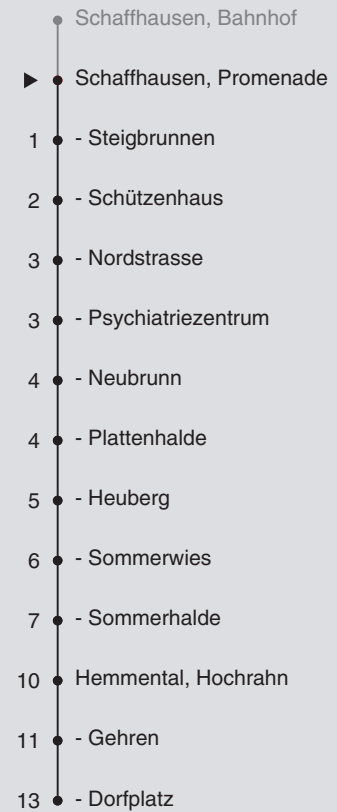

# 22

Fahrplanauskunft:  
QR-Code scannen

vb/sh

www.vbsh.ch | +41 52 644 20 20

### Ungefähre Reisezeit in Minuten

Promenade

## Richtung