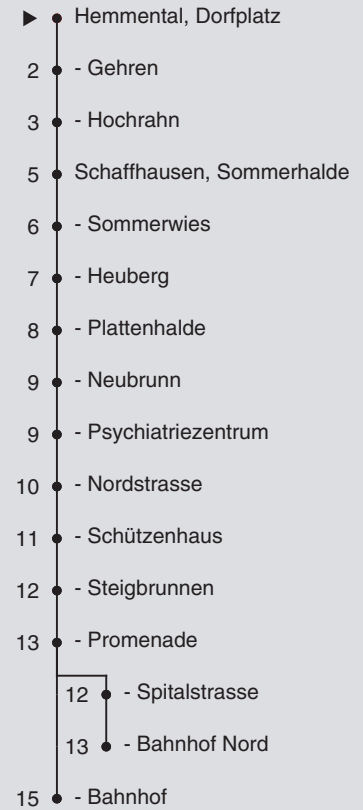

22

Fahrplanauskunft:
QR-Code scannen

vb/sh

www.vbsh.ch | +41 52 644 20 20

Ungefähre Reisezeit in Minuten

Dorfplatz

Richtung Schaffhausen, Bahnhof

gültig von 10.12.2023 - 14.12.2024