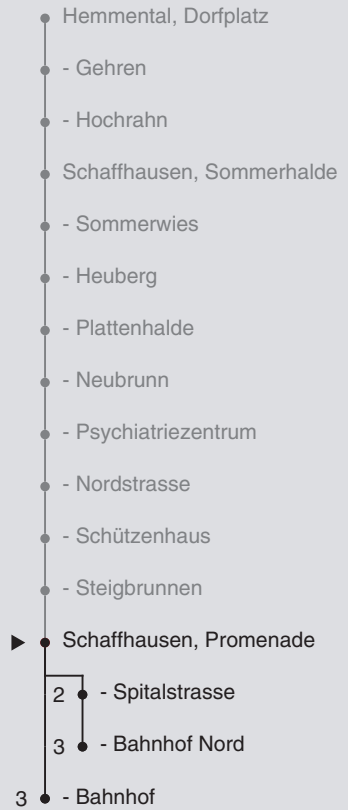

Steigbrunnen

Richtung Schaffhausen, Bahnhof

gültig von 10.12.2023 - 14.12.2024

Als Sonntage gelten auch: 25. und 26. Dezember, 1. und 2. Januar, Karfreitag, Ostermontag, 1. Mai, Auffahrt, Pfingstmontag, 1. August

a bis Schaffhausen, Bahnhof Nord c Kleinbus, Platzanzahl beschränkt
 b nur freitags d Nachtbus; Kleinbus, Platzanzahl beschränkt

22

Fahrplanauskunft:
QR-Code scannen

vb/sh

www.vbsh.ch | +41 52 644 20 20

Ungefähre Reisezeit in Minuten

Promenade

Richtung

Schaffhausen, Bahnhof

gültig von 10.12.2023 - 14.12.2024

Als Sonntage gelten auch: 25. und 26. Dezember, 1. und 2. Januar, Karfreitag, Ostermontag, 1. Mai, Auffahrt, Pfingstmontag, 1. August