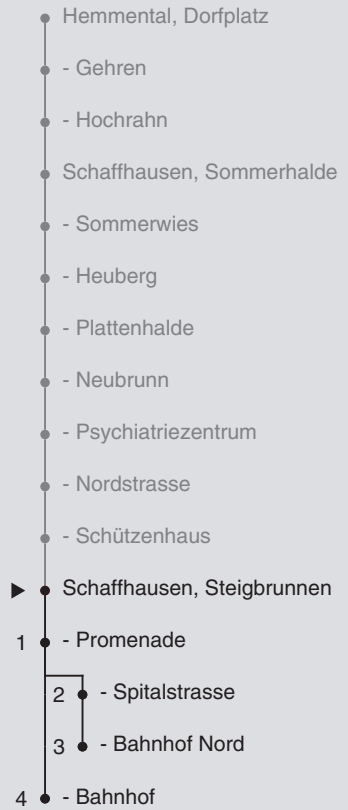

a bis Schaffhausen, Bahnhof Nord c Kleinbus, Platzanzahl beschränkt

b nur freitags

d Nachtbus; Kleinbus, Platzanzahl beschränkt

22

Fahrplanauskunft:
QR-Code scannen

vb/sh

www.vbsh.ch | +41 52 644 20 20

Ungefähre Reisezeit in Minuten

Steigbrunnen

Richtung Schaffhausen, Bahnhof

gültig von 10.12.2023 - 14.12.2024

Als Sonntage gelten auch: 25. und 26. Dezember, 1. und 2. Januar, Karfreitag, Ostermontag, 1. Mai, Auffahrt, Pfingstmontag, 1. August