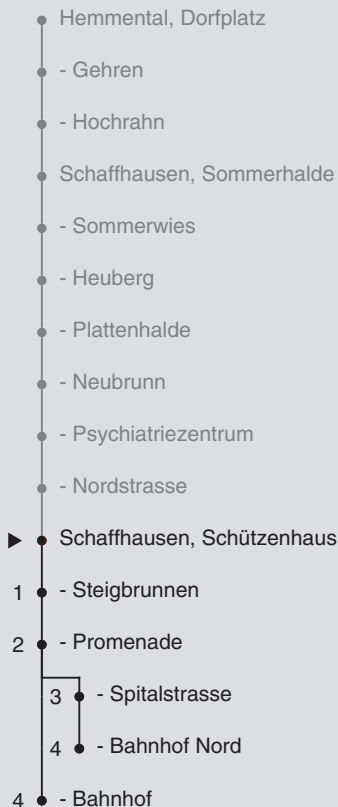

a bis Schaffhausen, Bahnhof Nord c Kleinbus, Platzanzahl beschränkt
 b nur freitags d Nachtbus; Kleinbus, Platzanzahl beschränkt

22

Fahrplanauskunft:
QR-Code scannen

vb/sh

www.vbsh.ch | +41 52 644 20 20

Ungefähre Reisezeit in Minuten

Schützenhaus

Richtung

Schaffhausen, Bahnhof

gültig von 10.12.2023 - 14.12.2024

Als Sonntage gelten auch: 25. und 26. Dezember, 1. und 2. Januar, Karfreitag, Ostermontag, 1. Mai, Auffahrt, Pfingstmontag, 1. August