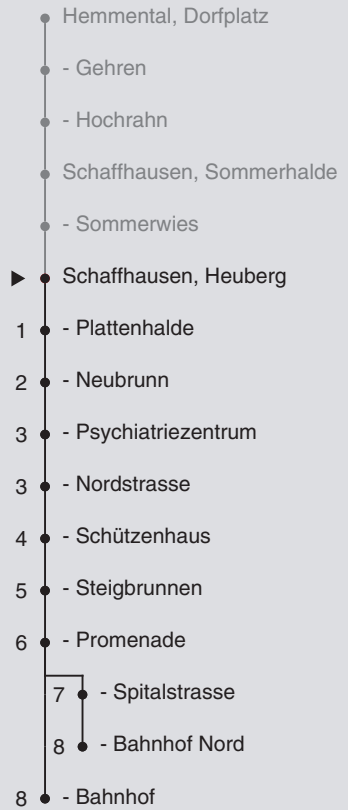

Sommerwies

Richtung

Schaffhausen, Bahnhof

gültig von 10.12.2023 - 14.12.2024

**Kurse der Linie 3 fahren ab der Haltestelle beim
Wendepfatz.**

Als Sonntage gelten auch: 25. und 26. Dezember, 1. und 2. Januar, Karfreitag, Ostermontag, 1. Mai, Auffahrt, Pfingstmontag, 1. August

a bis Schaffhausen, Bahnhof Nord c Kleinbus, Platzanzahl beschränkt
 b nur freitags d Nachtbus; Kleinbus, Platzanzahl beschränkt

22

Fahrplanauskunft:
QR-Code scannen

vb/sh

www.vbsh.ch | +41 52 644 20 20

Ungefähre Reisezeit in Minuten