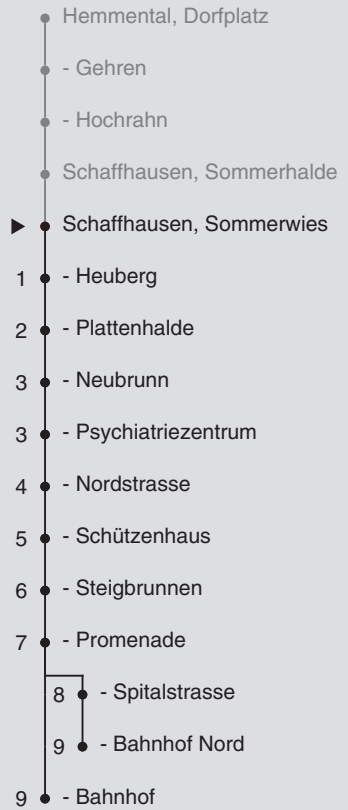

a bis Schaffhausen, Bahnhof Nord c Kleinbus, Platzanzahl beschränkt
 b nur freitags d Nachtbus; Kleinbus, Platzanzahl beschränkt

22

Fahrplanauskunft:
QR-Code scannen

vb/sh

www.vbsh.ch | +41 52 644 20 20

Ungefähre Reisezeit in Minuten

Sommerwies

Richtung

Schaffhausen, Bahnhof

gültig von 10.12.2023 - 14.12.2024

**Kurse der Linie 3 fahren ab der Haltestelle beim
Wendepfatz.**

Als Sonntage gelten auch: 25. und 26. Dezember, 1. und 2. Januar, Karfreitag, Ostermontag, 1. Mai, Auffahrt, Pfingstmontag, 1. August