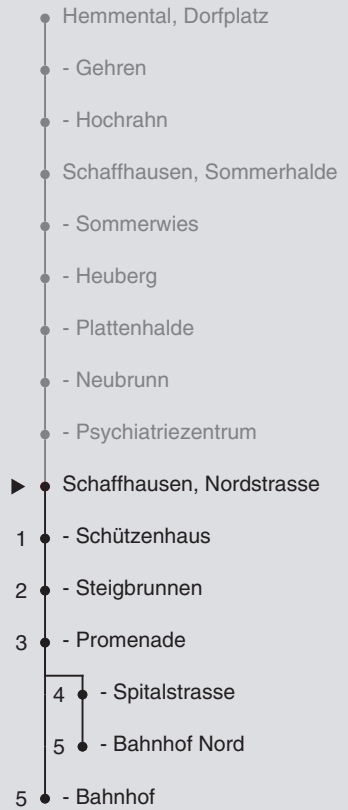

a bis Schaffhausen, Bahnhof Nord c Kleinbus, Platzanzahl beschränkt
 b nur freitags d Nachtbus; Kleinbus, Platzanzahl beschränkt

22

Fahrplanauskunft:
QR-Code scannen

vb/sh

www.vbsh.ch | +41 52 644 20 20

Ungefähre Reisezeit in Minuten