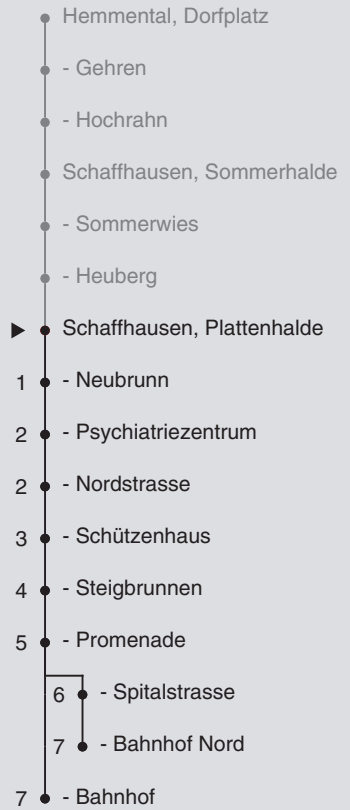

a bis Schaffhausen, Bahnhof Nord c Kleinbus, Platzanzahl beschränkt
 b nur freitags d Nachtbus; Kleinbus, Platzanzahl beschränkt

22

Fahrplanauskunft:
QR-Code scannen

vb/sh

www.vbsh.ch | +41 52 644 20 20

Ungefähre Reisezeit in Minuten