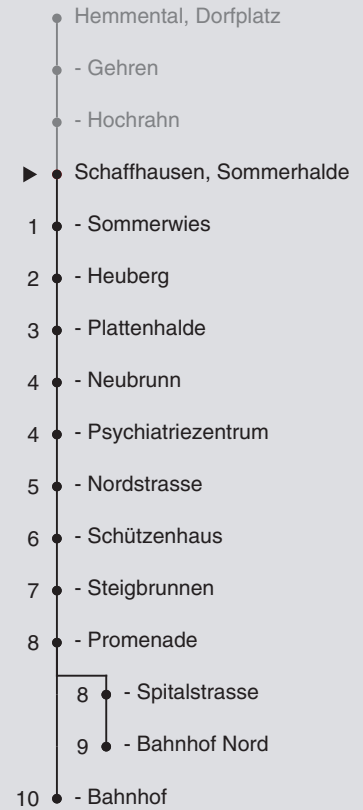

a bis Schaffhausen, Bahnhof Nord c Kleinbus, Platzanzahl beschränkt
 b nur freitags d Nachtbus; Kleinbus, Platzanzahl beschränkt

22

Fahrplanauskunft:
QR-Code scannen

vb/sh

www.vbsh.ch | +41 52 644 20 20

Ungefähre Reisezeit in Minuten

Sommerhalde

Richtung Schaffhausen, Bahnhof

gültig von 10.12.2023 - 14.12.2024

Als Sonntage gelten auch: 25. und 26. Dezember, 1. und 2. Januar, Karfreitag, Ostermontag, 1. Mai, Auffahrt, Pfingstmontag, 1. August