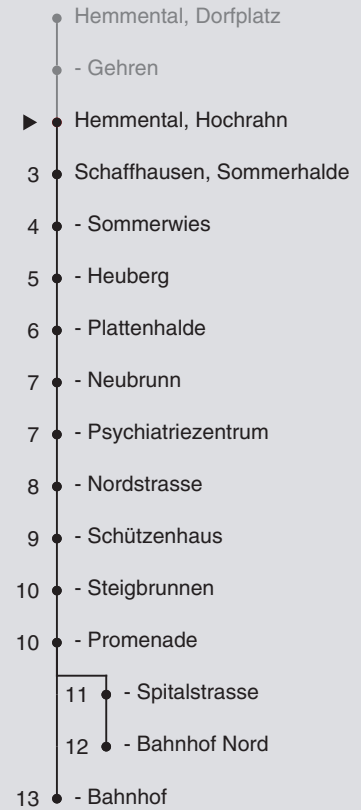

22

Fahrplanauskunft:
QR-Code scannen

vb/sh

www.vbsh.ch | +41 52 644 20 20

Ungefähre Reisezeit in Minuten

Dorfplatz

Richtung Schaffhausen, Bahnhof

gültig von 10.12.2023 - 14.12.2024

a bis Schaffhausen, Bahnhof Nord c Kleinbus, Platzanzahl beschränkt
 b nur freitags d Nachtbus; Kleinbus, Platzanzahl beschränkt

22

Fahrplanauskunft:
QR-Code scannen

vb/sh

www.vbsh.ch | +41 52 644 20 20

Ungefähre Reisezeit in Minuten

Hochrahn

Richtung Schaffhausen, Bahnhof

gültig von 10.12.2023 - 14.12.2024

Als Sonntage gelten auch: 25. und 26. Dezember, 1. und 2. Januar, Karfreitag, Ostermontag, 1. Mai, Auffahrt, Pfingstmontag, 1. August