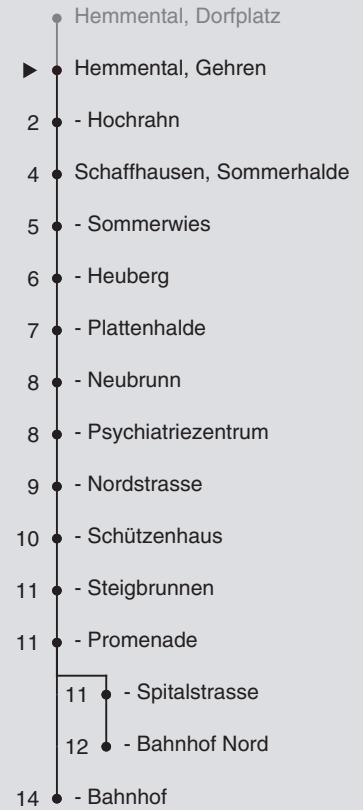

22

Fahrplanauskunft:
QR-Code scannen

vb/sh

www.vbsh.ch | +41 52 644 20 20

Ungefähre Reisezeit in Minuten

Dorfplatz

Richtung Schaffhausen, Bahnhof

gültig von 10.12.2023 - 14.12.2024

a bis Schaffhausen, Bahnhof Nord c Kleinbus, Platzanzahl beschränkt
 b nur freitags d Nachtbus; Kleinbus, Platzanzahl beschränkt

22

Fahrplanauskunft:
QR-Code scannen

vb/sh

www.vbsh.ch | +41 52 644 20 20

Ungefähre Reisezeit in Minuten

Gehren

Richtung Schaffhausen, Bahnhof

gültig von 10.12.2023 - 14.12.2024

Als Sonntage gelten auch: 25. und 26. Dezember, 1. und 2. Januar, Karfreitag, Ostermontag, 1. Mai, Auffahrt, Pfingstmontag, 1. August