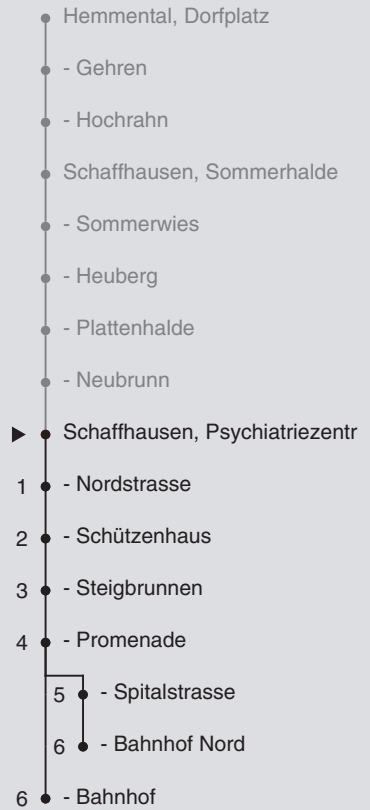

a bis Schaffhausen, Bahnhof Nord c Kleinbus, Platzanzahl beschränkt
 b nur freitags d Nachtbus; Kleinbus, Platzanzahl beschränkt

22

Fahrplanauskunft:
QR-Code scannen

vb/sh

www.vbsh.ch | +41 52 644 20 20

Ungefähre Reisezeit in Minuten

Psychiatriezentrum

Richtung Schaffhausen, Bahnhof

gültig von 10.12.2023 - 14.12.2024

Als Sonntage gelten auch: 25. und 26. Dezember, 1. und 2. Januar, Karfreitag, Ostermontag, 1. Mai, Auffahrt, Pfingstmontag, 1. August