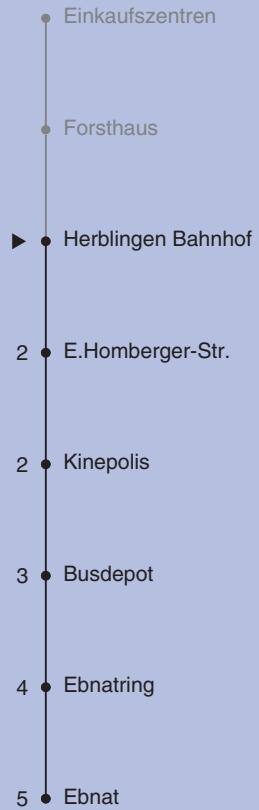

Fahrplanauskunft:
QR-Code scannen

vb/sh

www.vbsh.ch | +41 52 644 20 20

Ungefähre Reisezeit in Minuten

Forsthaus

**Richtung
Ebnat**

gültig von 11.12.2022 - 9.12.2023

Als Sonntage gelten auch: 25. und 26. Dezember, 1. und 2. Januar, Karfreitag, Ostermontag, 1. Mai, Auffahrt, Pfingstmontag, 1. August

Fahrplanauskunft:
QR-Code scannen

vb/sh

www.vbsh.ch | +41 52 644 20 20

Ungefähre Reisezeit in Minuten

Herblingen Bahnhof

**Richtung
Ebnat**

gültig von 11.12.2022 - 9.12.2023

Als Sonntage gelten auch: 25. und 26. Dezember, 1. und 2. Januar, Karfreitag, Ostermontag, 1. Mai, Auffahrt, Pfingstmontag, 1. August