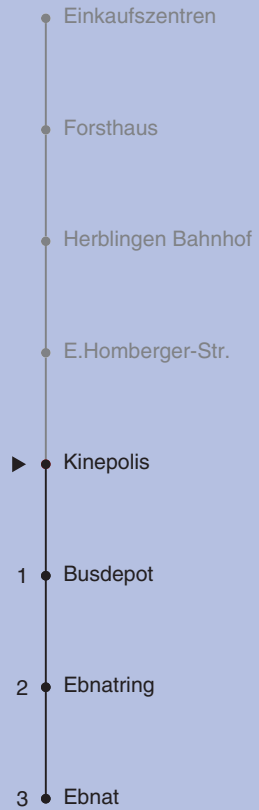

Fahrplanauskunft:
QR-Code scannen

vb/sh

www.vbsh.ch | +41 52 644 20 20

Ungefähre Reisezeit in Minuten

Forsthaus

**Richtung
Ebnat**

gültig von 11.12.2022 - 9.12.2023

Als Sonntage gelten auch: 25. und 26. Dezember, 1. und 2. Januar, Karfreitag, Ostermontag, 1. Mai, Auffahrt, Pfingstmontag, 1. August

h	Montag - Freitag	Samstag	Sonn- und Feiertag
5	58		
6	16 26 36 46 56		
7	06 16 26 36 46 56		
8	06 16 26 36 56		
9	16 36 56		
10	16 36 56		
11	16 36 56		
12	06 16 26 36 46 56		
13	06 16 26 36 46 56		
14	06 16 36 56		
15	16 36 56		
16	06 16 26 36 46 56		
17	06 16 26 36 46 56		
18	06 16 26 36 46 56		
19	06 26 46		
20			
21			
22			
23			
0			

Fahrplanauskunft:
QR-Code scannen

vb/sh

www.vbsh.ch | +41 52 644 20 20

Ungefähre Reisezeit in Minuten

Kinepolis Hauptstrasse

**Richtung
Ebnat**

gültig von 11.12.2022 - 9.12.2023

Als Sonntage gelten auch: 25. und 26. Dezember, 1. und 2. Januar, Karfreitag, Ostermontag, 1. Mai, Auffahrt, Pfingstmontag, 1. August