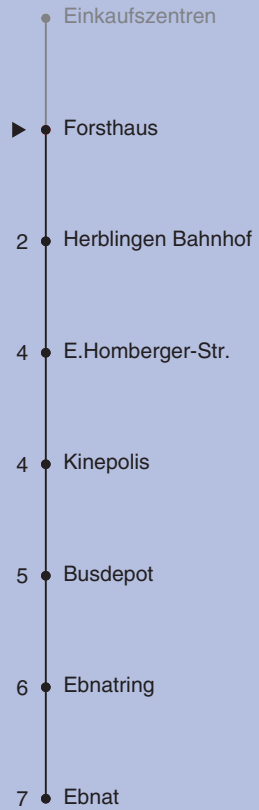

Fahrplanauskunft:
QR-Code scannen

vb/sh

www.vbsh.ch | +41 52 644 20 20

Ungefähre Reisezeit in Minuten

Einkaufszentren

Richtung
Ebnat

gültig von 11.12.2022 - 9.12.2023

Als Sonntage gelten auch: 25. und 26. Dezember, 1. und 2. Januar, Karfreitag, Ostermontag, 1. Mai, Auffahrt, Pfingstmontag, 1. August

h	Montag - Freitag	Samstag	Sonn- und Feiertag
5	55		
6	12 22 32 42 52		
7	02 12 22 32 42 52		
8	02 12 22 32 52		
9	12 32 52		
10	12 32 52		
11	12 32 52		
12	02 12 22 32 42 52		
13	02 12 22 32 42 52		
14	02 12 32 52		
15	12 32 52		
16	02 12 22 32 42 52		
17	02 12 22 32 42 52		
18	02 12 22 32 42 52		
19	02 22 42		
20			
21			
22			
23			
0			

Fahrplanauskunft:
QR-Code scannen

vb/sh

www.vbsh.ch | +41 52 644 20 20

Ungefähre Reisezeit in Minuten

Forsthaus

**Richtung
Ebnat**

gültig von 11.12.2022 - 9.12.2023

Als Sonntage gelten auch: 25. und 26. Dezember, 1. und 2. Januar, Karfreitag, Ostermontag, 1. Mai, Auffahrt, Pfingstmontag, 1. August