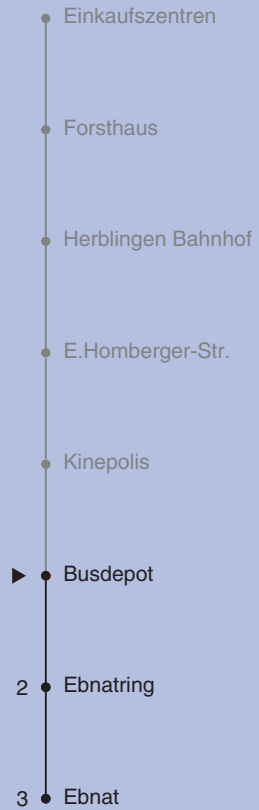

Fahrplanauskunft:
QR-Code scannen

vb/sh

www.vbsh.ch | +41 52 644 20 20

Ungefähre Reisezeit in Minuten

Forsthaus

**Richtung
Ebnat**

gültig von 11.12.2022 - 9.12.2023

Als Sonntage gelten auch: 25. und 26. Dezember, 1. und 2. Januar, Karfreitag, Ostermontag, 1. Mai, Auffahrt, Pfingstmontag, 1. August

Fahrplanauskunft:
QR-Code scannen

vb/sh

www.vbsh.ch | +41 52 644 20 20

Ungefähre Reisezeit in Minuten

Herblingen Bahnhof

**Richtung
Ebnat**

gültig von 11.12.2022 - 9.12.2023

Als Sonntage gelten auch: 25. und 26. Dezember, 1. und 2. Januar, Karfreitag, Ostermontag, 1. Mai, Auffahrt, Pfingstmontag, 1. August

a Kinopolis: Einstieg vor dem Kino-Haupteingang

b Ebnat: kein Anschluss nach Bahnhof Schaffhausen

Fahrplanauskunft:
QR-Code scannen

vb/sh

www.vbsh.ch | +41 52 644 20 20

Kinopolis Haupteingang

Richtung Ebnat

a Ebnat: kein Anschluss nach Bahnhof Schaffhausen

Fahrplanauskunft:
QR-Code scannen

vb/sh

www.vbsh.ch | +41 52 644 20 20

Ungefähre Reisezeit in Minuten

Busdepot

**Richtung
Ebnat**

gültig von 11.12.2022 - 9.12.2023