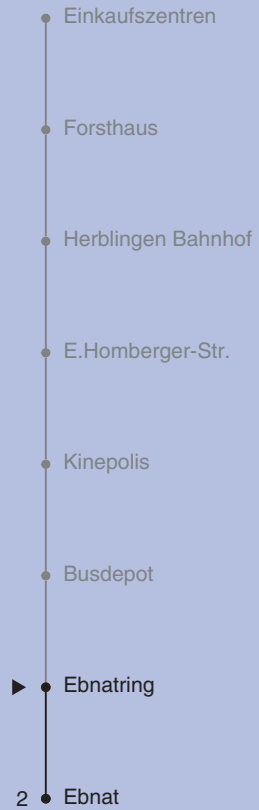

Fahrplanauskunft:
QR-Code scannen

vb/sh

www.vbsh.ch | +41 52 644 20 20

Ungefähre Reisezeit in Minuten

Forsthaus

**Richtung
Ebnat**

gültig von 11.12.2022 - 9.12.2023

Als Sonntage gelten auch: 25. und 26. Dezember, 1. und 2. Januar, Karfreitag, Ostermontag, 1. Mai, Auffahrt, Pfingstmontag, 1. August

Fahrplanauskunft:
QR-Code scannen

vb/sh

www.vbsh.ch | +41 52 644 20 20

Ungefähre Reisezeit in Minuten

Herblingen Bahnhof

**Richtung
Ebnat**

gültig von 11.12.2022 - 9.12.2023

Als Sonntage gelten auch: 25. und 26. Dezember, 1. und 2. Januar, Karfreitag, Ostermontag, 1. Mai, Auffahrt, Pfingstmontag, 1. August

a Kinopolis: Einstieg vor dem Kino-Haupteingang

b Ebnat: kein Anschluss nach Bahnhof Schaffhausen

Fahrplanauskunft:
QR-Code scannen

vb/sh

www.vbsh.ch | +41 52 644 20 20

Kinopolis Haupteingang

Richtung Ebnat

a Ebnat: kein Anschluss nach Bahnhof Schaffhausen

Fahrplanauskunft:
QR-Code scannen

vb/sh

www.vbsh.ch | +41 52 644 20 20

Ungefähre Reisezeit in Minuten

Ebnatring

Richtung

Ebnat