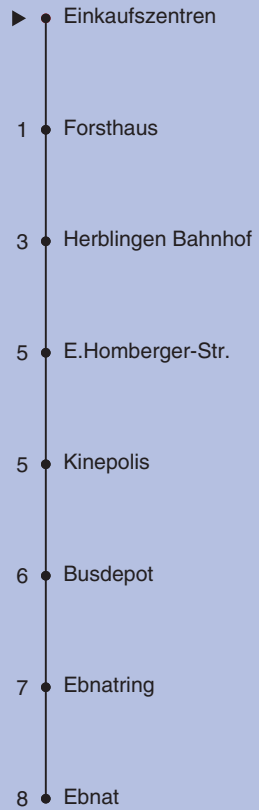

Fahrplanauskunft:
QR-Code scannen

vb/sh

www.vbsh.ch | +41 52 644 20 20

Ungefähre Reisezeit in Minuten

Einkaufszentren

Richtung
Ebnat

gültig von 11.12.2022 - 9.12.2023

Als Sonntage gelten auch: 25. und 26. Dezember, 1. und 2. Januar, Karfreitag, Ostermontag, 1. Mai, Auffahrt, Pfingstmontag, 1. August

h	Montag - Freitag	Samstag	Sonn- und Feiertag
5	55		
6	12 22 32 42 52		
7	02 12 22 32 42 52		
8	02 12 22 32 52		
9	12 32 52		
10	12 32 52		
11	12 32 52		
12	02 12 22 32 42 52		
13	02 12 22 32 42 52		
14	02 12 32 52		
15	12 32 52		
16	02 12 22 32 42 52		
17	02 12 22 32 42 52		
18	02 12 22 32 42 52		
19	02 22 42		
20			
21			
22			
23			
0			

Fahrplanauskunft:
QR-Code scannen

vb/sh

www.vbsh.ch | +41 52 644 20 20

Ungefähre Reisezeit in Minuten

Forsthaus

**Richtung
Ebnat**

gültig von 11.12.2022 - 9.12.2023

Als Sonntage gelten auch: 25. und 26. Dezember, 1. und 2. Januar, Karfreitag, Ostermontag, 1. Mai, Auffahrt, Pfingstmontag, 1. August