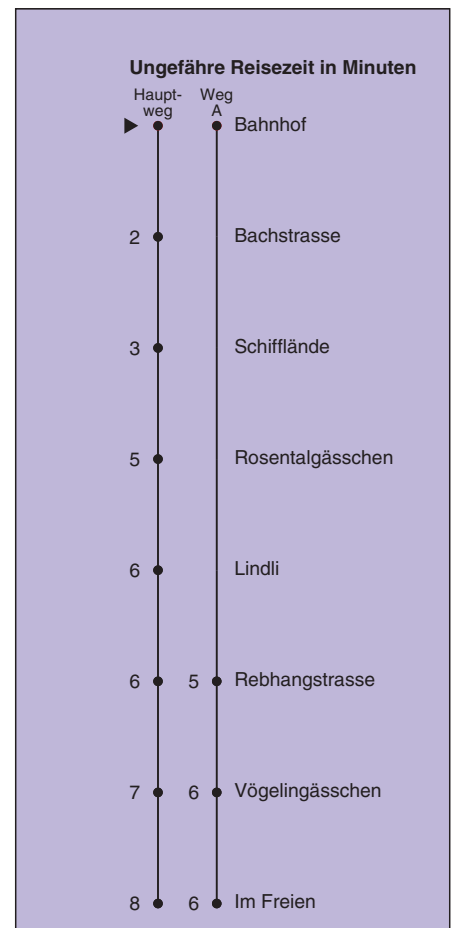

Fahrplanauskunft:  
QR-Code scannen

vb/sh

www.vbsh.ch | +41 52 644 20 20

Bahnhof

## Richtung Im Freien

gültig von 11.12.2022 - 9.12.2023

Als Sonntage gelten auch: 25. und 26. Dezember, 1. und 2. Januar, Karfreitag, Ostermontag, 1. Mai, Auffahrt, Pfingstmontag, 1. August

h	Montag - Freitag	Samstag	Sonn- und Feiertag
5	44		
6	16 46	16 50	
7	16 46	16 50	16 50
8	16 46	16 46	16 50
9	16 46	16 46	16 50
10	16 46	16 46	16 50
11	16 46	16 46	16 50
12	06 46	16 46	16 50
13	16 46	26 51	26 51
14	21 51	26 51	26 51
15	21 51	26 51	26 51
16	21 51	26 51	26 51
17	21 51	26 51	26 51
18	21 51	26 51	26 51
19	21 51	26 51	26 51
20	51abA	51abA	51abA
21	51abA	51abA	51abA
22	51abA	51abA	51abA
23	51abA	51abA	51abA
0			

A fährt Weg A (Ausstieg ab Rebhangstrasse möglich)

a Nachttaxi mit Voranmeldung, Abfahrt ab Taxistand

b Reservation: +41 (0)52 643 33 33 mind. 45 Min vor Abfahrt

Fahrplanauskunft:  
QR-Code scannen

**vb/sh**

# Richtung Im Freien

gültig von 11.12.2022 - 9.12.2023

Als Sonntage gelten auch: 25. und 26. Dezember, 1. und 2. Januar, Karfreitag, Ostermontag, 1. Mai, Auffahrt, Pfingstmontag, 1. August

h	Montag - Freitag	Samstag	Sonn- und Feiertag
5	50		
6	22 52	22 56	57
7	22 52	22 56	22 56
8	22 52	22 52	22 56
9	22 52	22 52	22 56
10	22 52	22 52	22 56
11	22 52	22 52	22 56
12	12 52	22 52	22 56
13	22 52	32 57	32 57
14	27 57	32 57	32 57
15	27 57	32 57	32 57
16	27 57	32 57	32 57
17	27 57	32 57	32 57
18	27 57	32 57	32 57
19	27 57	32 57	32 57
20			
21			
22			
23			
0			