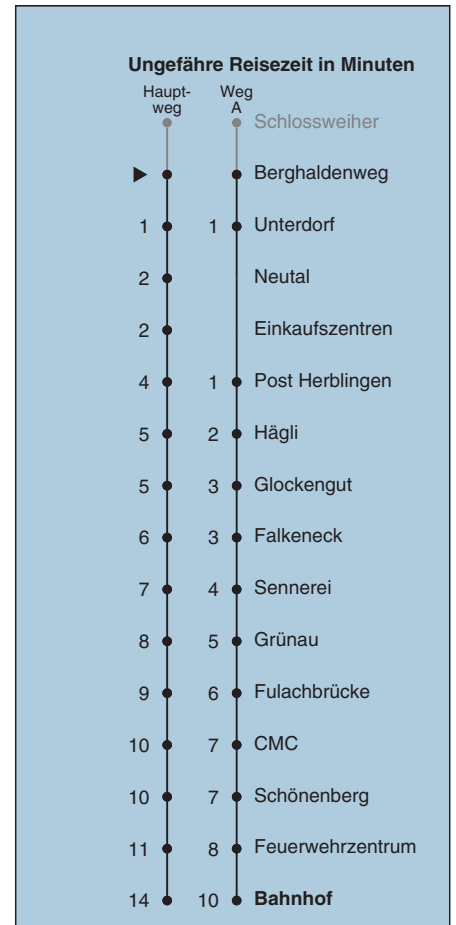

A fährt Weg A a nur freitags

Fahrplanauskunft:
QR-Code scannen

vb/sh

www.vbsh.ch | +41 52 644 20 20

Berghaldenweg

Richtung Bahnhof

gültig von 11.12.2022 - 9.12.2023

Als Sonntage gelten auch: 25. und 26. Dezember, 1. und 2. Januar, Karfreitag, Ostermontag, 1. Mai, Auffahrt, Pfingstmontag, 1. August