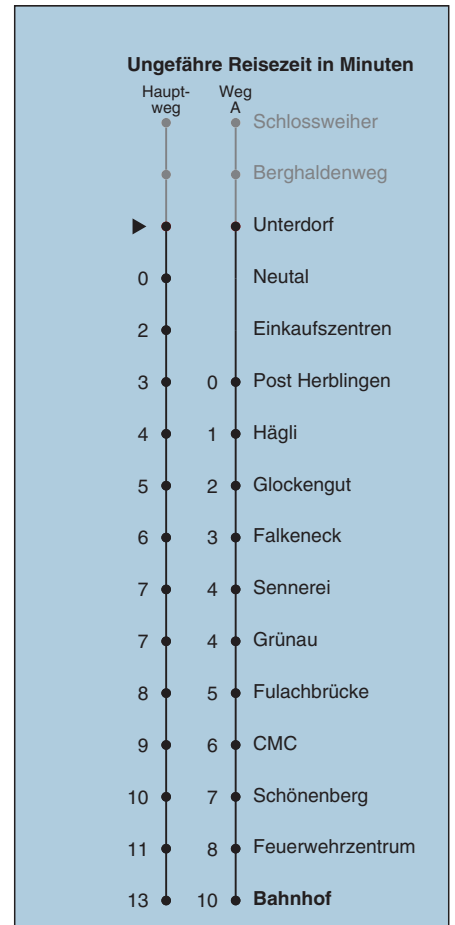

A fährt Weg A a nur freitags

Fahrplanauskunft:
QR-Code scannen

vb/sh

www.vbsh.ch | +41 52 644 20 20

Berghaldenweg

Richtung Bahnhof

gültig von 11.12.2022 - 9.12.2023

Als Sonntage gelten auch: 25. und 26. Dezember, 1. und 2. Januar, Karfreitag, Ostermontag, 1. Mai, Auffahrt, Pfingstmontag, 1. August

A fährt Weg A a nur freitags

Fahrplanauskunft:
QR-Code scannen

vb/sh

www.vbsh.ch | +41 52 644 20 20

Unterdorf

Richtung Bahnhof

gültig von 11.12.2022 - 9.12.2023

Als Sonntage gelten auch: 25. und 26. Dezember, 1. und 2. Januar, Karfreitag, Ostermontag, 1. Mai, Auffahrt, Pfingstmontag, 1. August