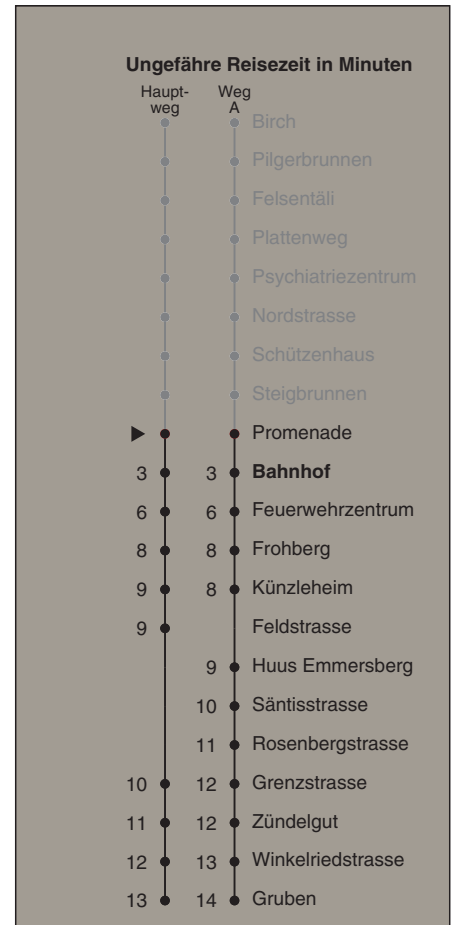

A fährt Weg A a bis Bahnhof b nur freitags

Fahrplanauskunft:
QR-Code scannen

vb/sh

www.vbsh.ch | +41 52 644 20 20

Steigbrunnen

**Richtung
Gruben**

via Bahnhof

gültig von 11.12.2022 - 9.12.2023

A fährt Weg A a bis Bahnhof b nur freitags

Fahrplanauskunft:
QR-Code scannen

vb/sh

www.vbsh.ch | +41 52 644 20 20

Promenade

**Richtung
Gruben**

via Bahnhof

gültig von 11.12.2022 - 9.12.2023