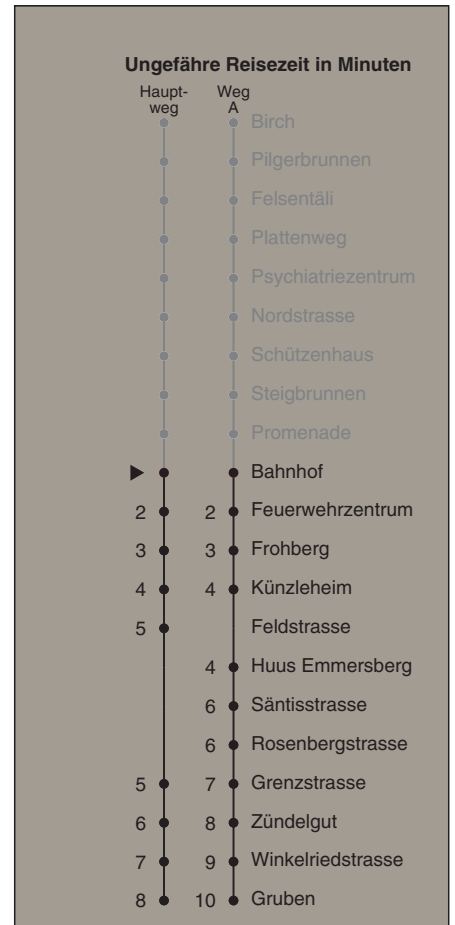

A fährt Weg A a bis Bahnhof b nur freitags

Fahrplanauskunft:
QR-Code scannen

vb/sh

www.vbsh.ch | +41 52 644 20 20

Bahnhof

Richtung Gruben

gültig von 11.12.2022 - 9.12.2023

Als Sonntage gelten auch: 25. und 26. Dezember, 1. und 2. Januar, Karfreitag, Ostermontag, 1. Mai, Auffahrt, Pfingstmontag, 1. August