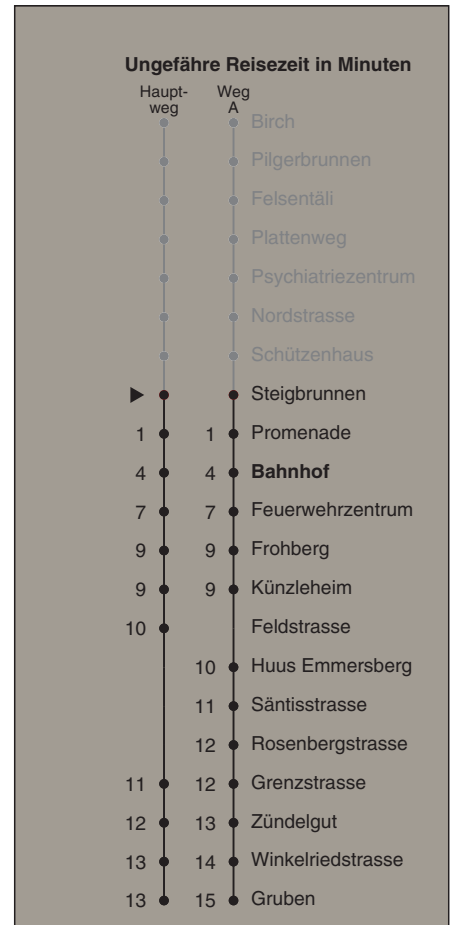

A fährt Weg A a bis Bahnhof b nur freitags

Fahrplanauskunft:
QR-Code scannen

vb/sh

www.vbsh.ch | +41 52 644 20 20

Steigbrunnen

**Richtung
Gruben**

via Bahnhof

gültig von 11.12.2022 - 9.12.2023

A fährt Weg A a bis Bahnhof b nur freitags

Fahrplanauskunft:
QR-Code scannen

vb/sh

www.vbsh.ch | +41 52 644 20 20

Promenade

**Richtung
Gruben**

via Bahnhof

gültig von 11.12.2022 - 9.12.2023