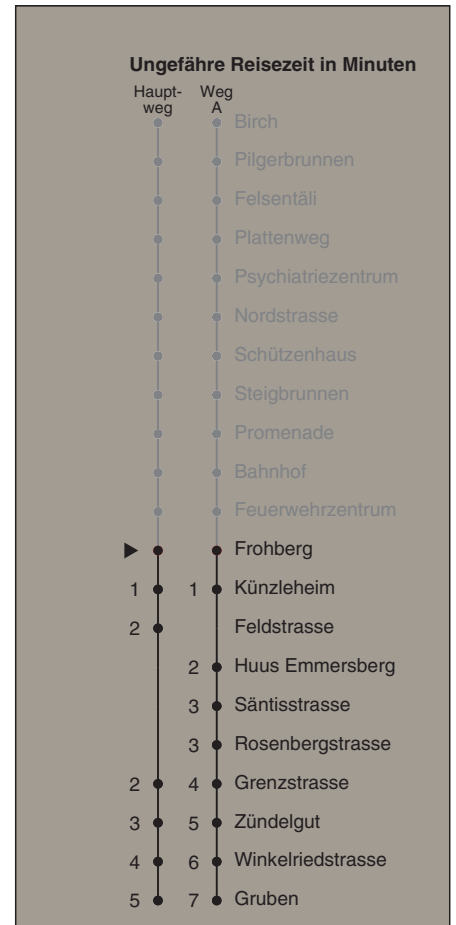

A fährt Weg A (via Säntisstrasse)

Fahrplanauskunft:
QR-Code scannen

vb/sh

www.vbsh.ch | +41 52 644 20 20

Frohberg

Richtung Gruben

gültig von 11.12.2022 - 9.12.2023

Als Sonntage gelten auch: 25. und 26. Dezember, 1. und 2. Januar, Karfreitag, Ostermontag, 1. Mai, Auffahrt, Pfingstmontag, 1. August