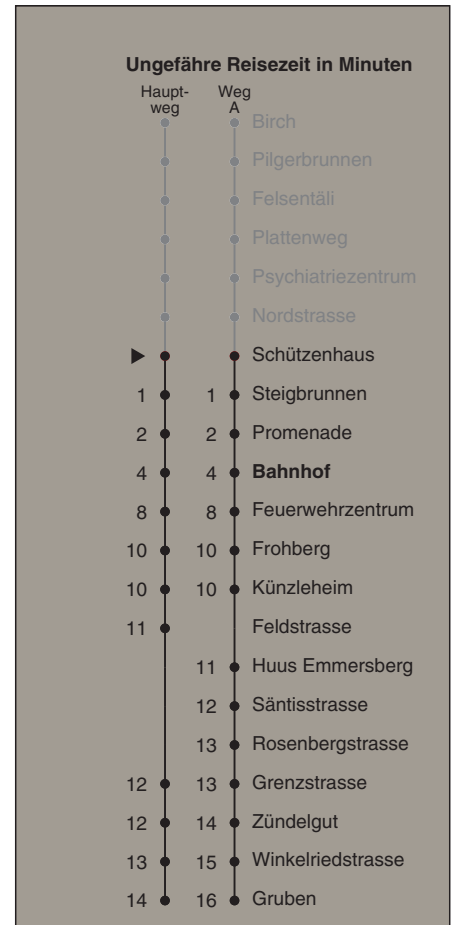

Fahrplanauskunft:
QR-Code scannen

vb/sh

www.vbsh.ch | +41 52 644 20 20

Schützenhaus

Richtung

Gruben

via Bahnhof

gültig von 11.12.2022 - 9.12.2023

Als Sonntage gelten auch: 25. und 26. Dezember, 1. und 2. Januar, Karfreitag, Ostermontag, 1. Mai, Auffahrt, Pfingstmontag, 1. August

h	Montag - Freitag	Samstag	Sonntag
5	36		
6	04A 14 24 34A 44 54	03A 23 43	24 44
7	04A 14 24 34A 44 54	03A 23 44	04A 24 44
8	04A 14 24 34A 44 54	04A 24 34A 44 54	04A 24 44
9	04A 14 24 34A 44 54	04A 14 24 34A 44 54	04A 24 44
10	04A 14 24 34A 44 54	04A 14 24 34A 44 54	04A 24 44
11	04A 14 24 34A 44 54	04A 14 24 34A 44 54	04A 24 44
12	04A 14 24 34A 44 54	04A 14 24 34A 44 54	04A 24 44
13	04A 14 24 34A 44 54	04A 14 24 34A 44 54	04A 24 44
14	04A 14 24 34A 44 54	04A 14 24 34A 44 54	04A 24 44
15	04A 14 24 34A 44 54	04A 14 24 34A 44 54	04A 24 44
16	04A 14 24 34A 44 54	04A 14 24 34A 44 54	04A 24 44
17	04A 14 24 34A 44 54	04A 14 24 34A 44 54	04A 24 44
18	04A 14 24 34A 44 54	04A 14 24 44a	04A 24 44
19	04A 14 24 34A 44 54	04A 24 44	04A 24 44
20	04A 24 44	04A 24 44	04A 24 44
21	04A 24 44	04A 24 44	04A 24 44
22	04A 24 44	04A 24 44	04A 24 44
23	04A 24 44	04A 24 44	04A 24 44
0	04ab 34ab	04a 34a	
1	04ab 34ab	04a 34a	
2	24ab	24a	

A fährt Weg A   a bis Bahnhof   b nur freitags