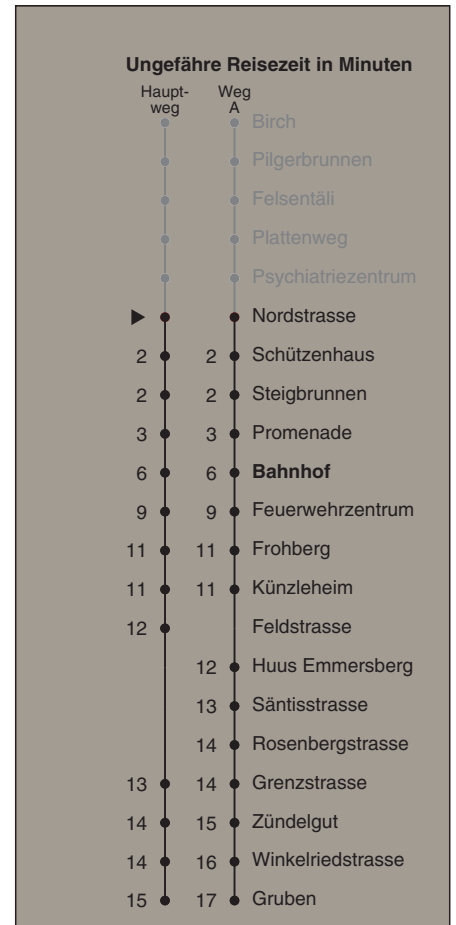

A fährt Weg A a bis Bahnhof b nur freitags

Fahrplanauskunft:
QR-Code scannen

vb/sh

www.vbsh.ch | +41 52 644 20 20

Nordstrasse

**Richtung
Gruben**

via Bahnhof

gültig von 11.12.2022 - 9.12.2023