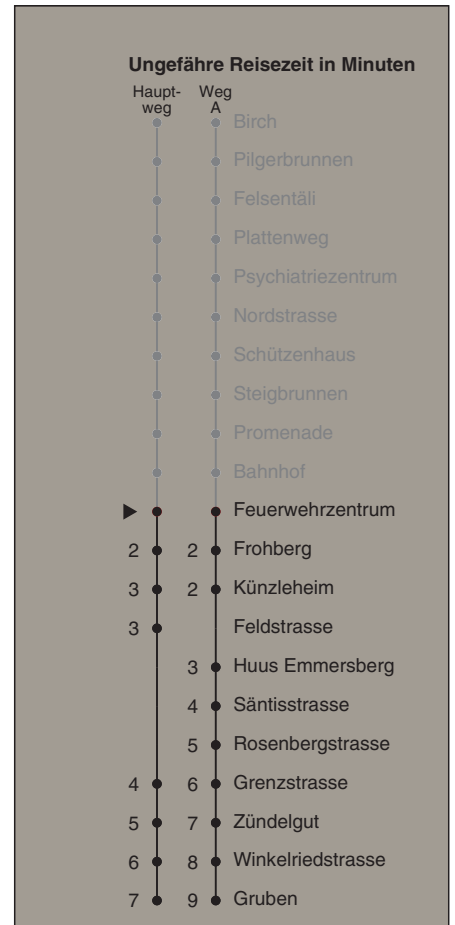

A fährt Weg A (via Säntisstrasse)

Fahrplanauskunft:
QR-Code scannen

vb/sh

www.vbsh.ch | +41 52 644 20 20

Feuerwehrzentrum

Richtung Gruben

gültig von 11.12.2022 - 9.12.2023

Als Sonntage gelten auch: 25. und 26. Dezember, 1. und 2. Januar, Karfreitag, Ostermontag, 1. Mai, Auffahrt, Pfingstmontag, 1. August