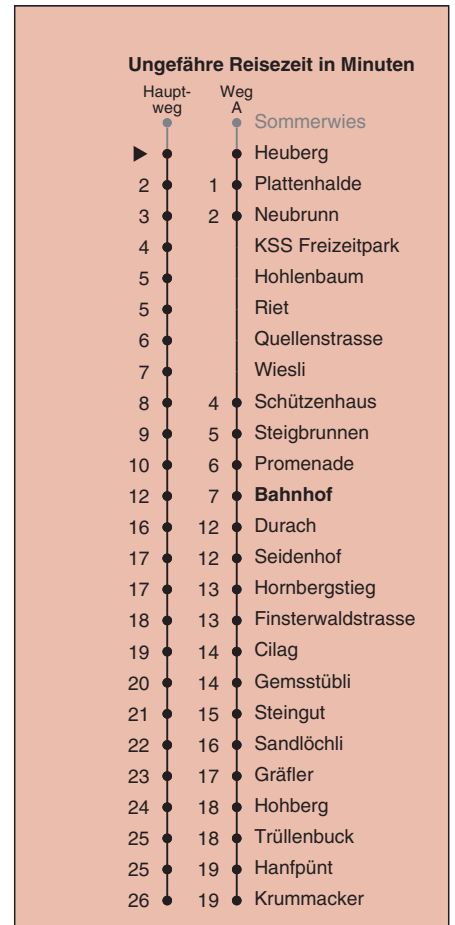

A fährt Weg A a bis Bahnhof b nur freitags c nur montags bis donnerstags

Fahrplanauskunft:
QR-Code scannen

vb/sh

www.vbsh.ch | +41 52 644 20 20

Heuberg

**Richtung
Krummacker
via Bahnhof**

gültig von 11.12.2022 - 9.12.2023

A fährt Weg A a bis Bahnhof b nur freitags c nur montags bis donnerstags

Fahrplanauskunft:
QR-Code scannen

vb/sh

www.vbsh.ch | +41 52 644 20 20

Plattenhalde

Richtung Krummacker via Bahnhof

gültig von 11.12.2022 - 9.12.2023