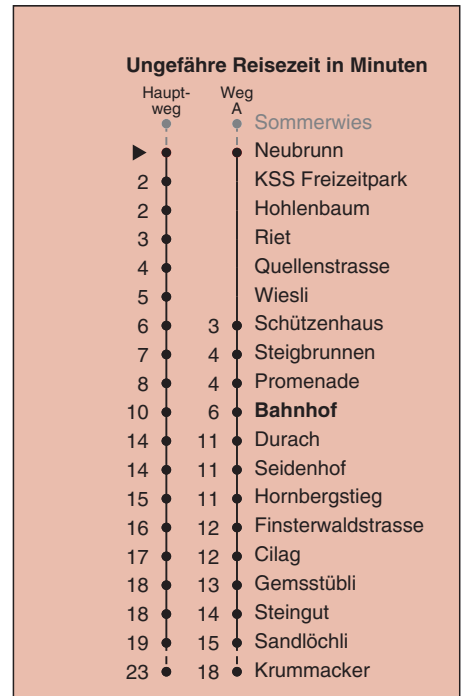

A fährt Weg A a bis Bahnhof b nur freitags c nur montags bis donnerstags

Fahrplanauskunft:
QR-Code scannen

vb/sh

www.vbsh.ch | +41 52 644 20 20

Plattenhalde

Richtung Krummacker via Bahnhof

gültig von 11.12.2022 - 9.12.2023

A fährt Weg A a bis Bahnhof b nur freitags c nur montags bis donnerstags

Fahrplanauskunft:
QR-Code scannen

vb/sh

www.vbsh.ch | +41 52 644 20 20

Neubrunn

Richtung Krummacker via Bahnhof

gültig von 11.12.2022 - 9.12.2023

A fährt Weg A
a bis Bahnhof
b nur freitags

c nur montags bis donnerstags
d Einstieg an der Hauenalstrasse (Haltestelle Linie 22)

Fahrplanauskunft:
QR-Code scannen

vb/sh

www.vbsh.ch | +41 52 644 20 20

Ungefähre Reisezeit in Minuten