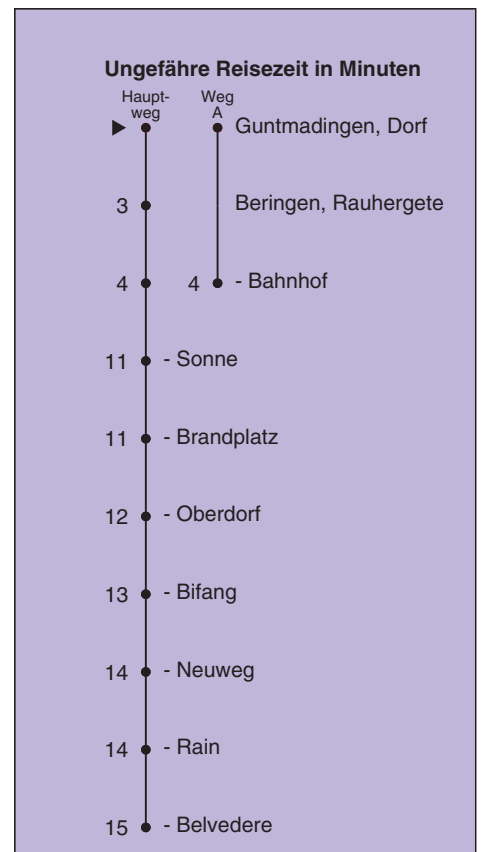

Fahrplanauskunft:
QR-Code scannen

www.vbsh.ch | +41 52 644 20 20

Dorf

Richtung

Beringen, Belvedere via Beringen, Bahnhof

gültig von 11.12.2022 - 9.12.2023

Als Sonntage gelten auch: 25. und 26. Dezember, 1. und 2. Januar, Karfreitag, Ostermontag, 1. Mai, Auffahrt, Pfingstmontag, 1. August

A fährt Weg A

a bis Beringen, Bahnhof

b bis Beringen, Sonne

c bis Beringen, Oberdorf

d Verkehrt an Schultagen

e verkehrt nur während den Schulferien

f verkehrt an Schultagen, nicht am Mittwochnachmittag

g verkehrt mittwochs während der Schulzeit sowie Mo-Fr während den Ferien