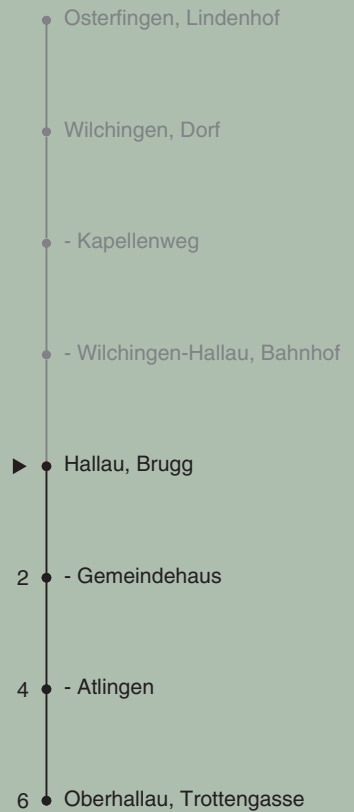

a fährt Nächte Fr/Sa und Sa/So als Nachtbus weiter nach Schaffhausen

Fahrplanauskunft:  
QR-Code scannen

vb/sh

www.vbsh.ch | +41 52 644 20 20

### Ungefähre Reisezeit in Minuten

Brugg