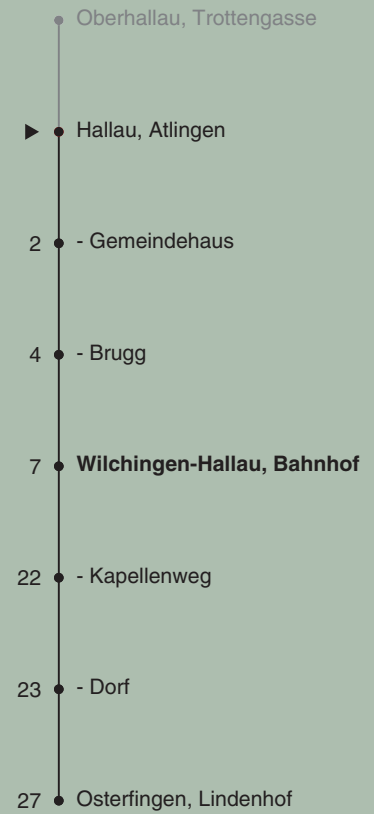

Fahrplanauskunft:
QR-Code scannen

vb/sh

www.vbsh.ch | +41 52 644 20 20

Trottengasse

Richtung Osterfingen, Lindenhof via Wilchingen-Hallau, Bahnhof

gültig von 11.12.2022 - 9.12.2023

Als Sonntage gelten auch: 25. und 26. Dezember, 1. und 2. Januar, Karfreitag, Ostermontag, 1. Mai, Auffahrt, Pfingstmontag, 1. August

a kein Bahnanschluss nach Schaffhausen

Fahrplanauskunft:
QR-Code scannen

vb/sh

www.vbsh.ch | +41 52 644 20 20

Ungefähre Reisezeit in Minuten

Atlingen

Richtung
Osterfingen, Lindenhof
via Wilchingen-Hallau, Bahnhof

a kein Bahnanschluss nach Schaffhausen

Fahrplanauskunft:
QR-Code scannen

vb/sh

www.vbsh.ch | +41 52 644 20 20

Gemeindehaus

Richtung Osterfingen, Lindenhof via Wilchingen-Hallau, Bahnhof

gültig von 11.12.2022 - 9.12.2023