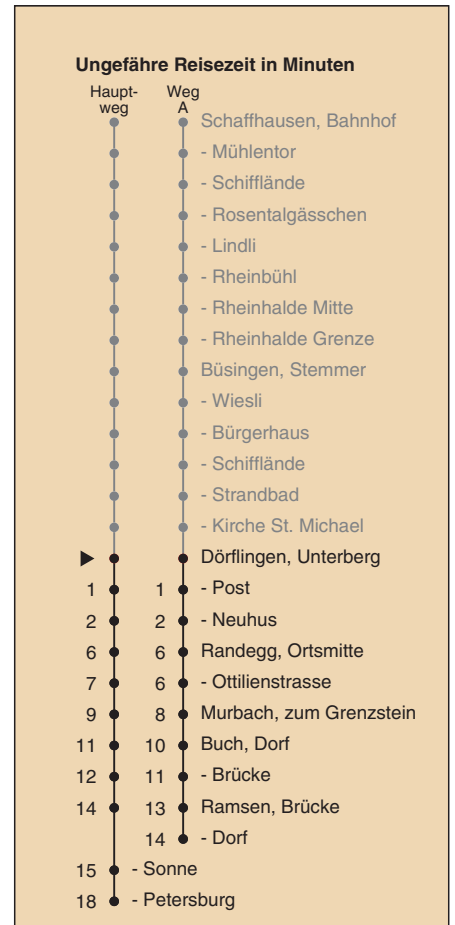

Fahrplanauskunft:
QR-Code scannen

vb/sh

www.vbsh.ch | +41 52 644 20 20

Unterberg

Richtung

Ramsen, Petersburg

gültig von 11.12.2022 - 9.12.2023

Als Sonntage gelten auch: 25. und 26. Dezember, 1. und 2. Januar, Karfreitag, Ostermontag, 1. Mai, Auffahrt, Pfingstmontag, 1. August

h	Montag - Freitag	Samstag	Sonn- und Feiertag
5			
6	03 33	12	12
7	03 33	04	04
8	03	04	04
9	03	04	04
10	03	03	04
11	03	03	04
12	03	03	04
13	03	11	11
14	03	11	11
15	03 36	11	11
16	06 36	11	11
17	06 36	11	11
18	06 36	11	11
19	06 33	11	11
20	03	04	04
21	03A	03A	03A
22	03A	03A	03A
23	03A	03A	03A
0	03bA 03a	03A	03
1	03bcA	03cA	
2	23bcd	23cd	

A fährt Weg A

c Nachtbus

a nur montags bis donnerstags

d fährt ab Ramsen, Petersburg weiter bis Hemishofen, Dorf

b nur freitags