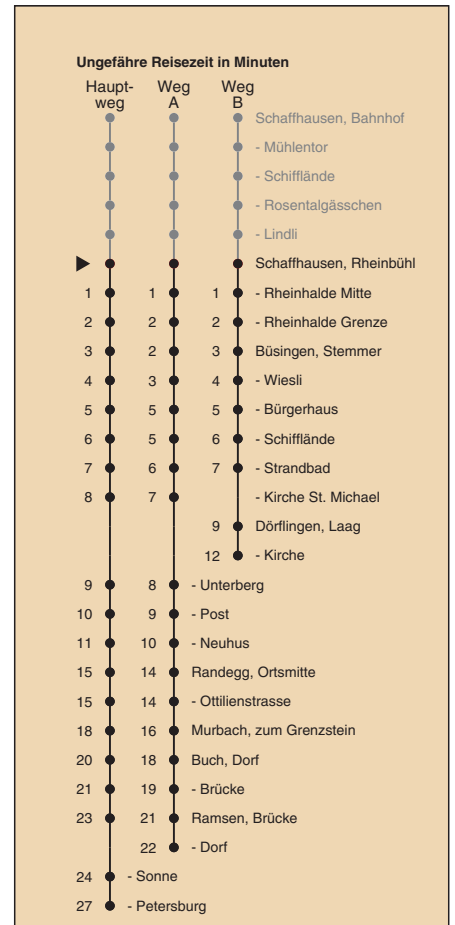

Fahrplanauskunft:
QR-Code scannen

vb/sh

www.vbsh.ch | +41 52 644 20 20

Rheinbühl

Richtung

Ramsen, Petersburg

gültig von 11.12.2022 - 9.12.2023

Als Sonntage gelten auch: 25. und 26. Dezember, 1. und 2. Januar, Karfreitag, Ostermontag, 1. Mai, Auffahrt, Pfingstmontag, 1. August

h	Montag - Freitag	Samstag	Sonn- und Feiertag
5	54		
6	24 54	04 55	04 55
7	24 54	10B 55	10B 55
8	10B 54	10B 55	10B 55
9	10B 54	10B 54	10B 55
10	10B 54	10B 54	10B 55
11	10B 54	10B 54	10B 55
12	10B 54	10B	10B
13	10B 54	02 22B	02 22B
14	10B 54	02 22B	02 22B
15	27 57	02 22B	02 22B
16	27 57	02 22B	02 22B
17	27 57	02 22B	02 22B
18	27 57	02 22B	02 22B
19	24 54	02 55	02 55
20	55A	55A	55A
21	55A	55A	55A
22	55A	55A	55A
23	55bA 55a	55A	55
0	55bcA	55cA	
1			
2	15bcd	15cd	

A fährt Weg A

B fährt Weg B

a nur montags bis donnerstags

b nur freitags

c Nachtbus

d fährt ab Ramsen, Petersburg weiter bis Hemishofen, Dorf