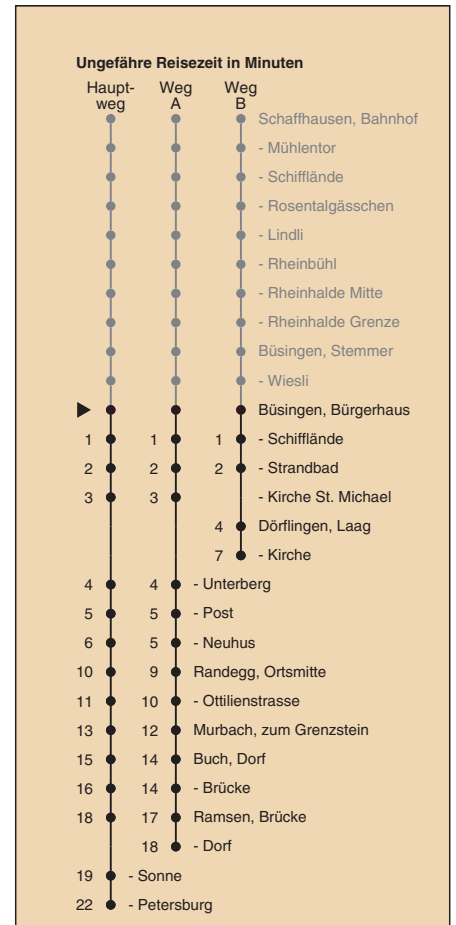

Fahrplanauskunft:
QR-Code scannen

vb/sh

www.vbsh.ch | +41 52 644 20 20

Bürgerhaus

Richtung

Ramsen, Petersburg

gültig von 11.12.2022 - 9.12.2023

Als Sonntage gelten auch: 25. und 26. Dezember, 1. und 2. Januar, Karfreitag, Ostermontag, 1. Mai, Auffahrt, Pfingstmontag, 1. August

h	Montag - Freitag	Samstag	Sonn- und Feiertag
5	59		
6	29 59	08	08
7	29 59	00 15B	00 15B
8	15B 59	00 15B	00 15B
9	15B 59	00 15B 59	00 15B
10	15B 59	15B 59	00 15B
11	15B 59	15B 59	00 15B
12	15B 59	15B	00 15B
13	15B 59	07 27B	07 27B
14	15B 59	07 27B	07 27B
15	15B 32	07 27B	07 27B
16	02 32	07 27B	07 27B
17	02 32	07 27B	07 27B
18	02 32	07 27B	07 27B
19	02 29 59	07	07
20	59A	00 59A	00 59A
21	59A	59A	59A
22	59A	59A	59A
23	59bA 59a	59A	59
0	59bcA	59cA	
1			
2	19bcd	19cd	

A fährt Weg A

B fährt Weg B

a nur montags bis donnerstags

b nur freitags

c Nachtbus

d fährt ab Ramsen, Petersburg weiter bis Hemishofen, Dorf