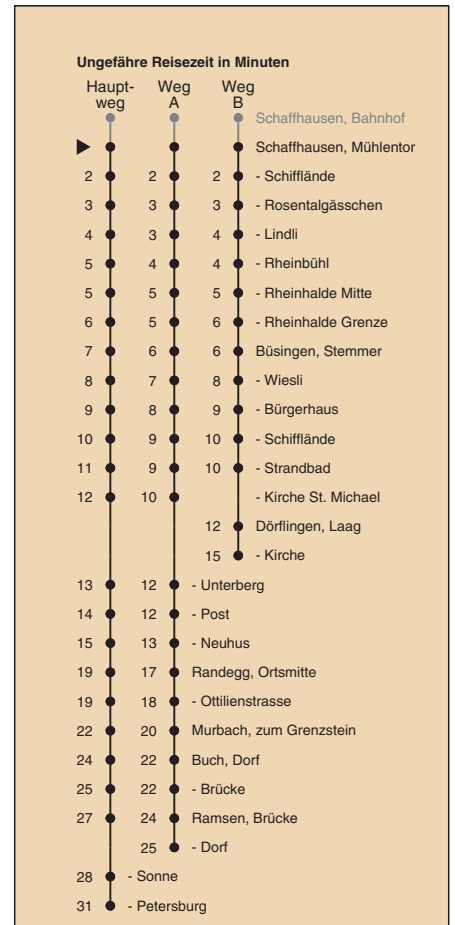

Fahrplanauskunft:
QR-Code scannen

vb/sh

www.vbsh.ch | +41 52 644 20 20

Mühlentor

Richtung

Ramsen, Petersburg

gültig von 11.12.2022 - 9.12.2023

Als Sonntage gelten auch: 25. und 26. Dezember, 1. und 2. Januar, Karfreitag, Ostermontag, 1. Mai, Auffahrt, Pfingstmontag, 1. August

h	Montag - Freitag	Samstag	Sonn- und Feiertag
5	51		
6	21 51	01 52	01 52
7	21 51	07B 52	07B 52
8	07B 51	07B 52	07B 52
9	07B 51	07B 51	07B 52
10	07B 51	07B 51	07B 52
11	07B 51	07B 51	07B 52
12	07B 51	07B 59	07B 59
13	07B 51	19B 59	19B 59
14	07B 51	19B 59	19B 59
15	22 52	19B 59	19B 59
16	22 52	19B 59	19B 59
17	22 52	19B 59	19B 59
18	22 52	19B 59	19B 59
19	21 51	52	52
20	52A	52A	52A
21	52A	52A	52A
22	52A	52A	52A
23	52bA 52a	52A	52
0	52bcA	52cA	
1			
2	12bcd	12cd	

A fährt Weg A

B fährt Weg B

a nur montags bis donnerstags

b nur freitags

c Nachtbus

d fährt ab Ramsen, Petersburg weiter bis Hemishofen, Dorf