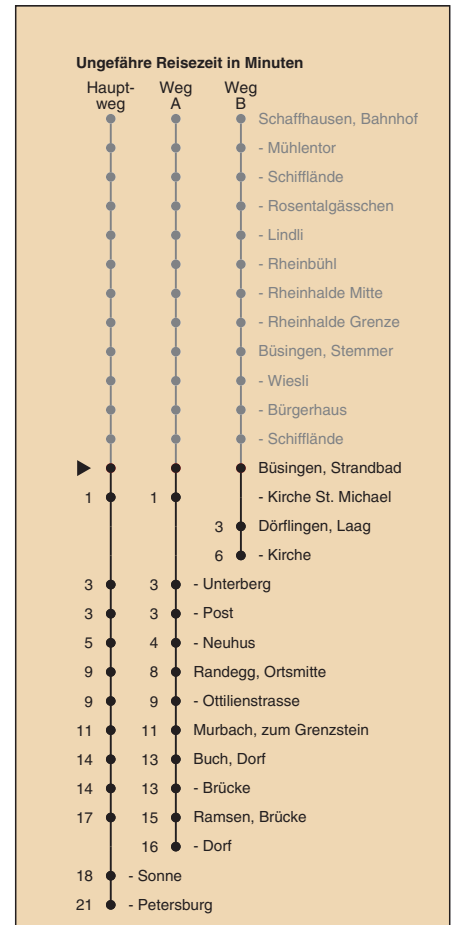

Fahrplanauskunft:
QR-Code scannen

vb/sh

www.vbsh.ch | +41 52 644 20 20

Strandbad

Richtung

Ramsen, Petersburg

gültig von 11.12.2022 - 9.12.2023

Als Sonntage gelten auch: 25. und 26. Dezember, 1. und 2. Januar, Karfreitag, Ostermontag, 1. Mai, Auffahrt, Pfingstmontag, 1. August

h	Montag - Freitag	Samstag	Sonn- und Feiertag
5			
6	01 31	10	10
7	01 31	02 17B	02 17B
8	01 17B	02 17B	02 17B
9	01 17B	02 17B	02 17B
10	01 17B	01 17B	02 17B
11	01 17B	01 17B	02 17B
12	01 17B	01 17B	02 17B
13	01 17B	09 29B	09 29B
14	01 17B	09 29B	09 29B
15	01 16B 34	09 29B	09 29B
16	04 34	09 29B	09 29B
17	04 34	09 29B	09 29B
18	04 34	09 29B	09 29B
19	04 31	09	09
20	01	02	02
21	01A	01A	01A
22	01A	01A	01A
23	01A	01A	01A
0	01bA 01a	01A	01
1	01bcA	01cA	
2	21bcd	21cd	

A fährt Weg A

B fährt Weg B

a nur montags bis donnerstags

b nur freitags

c Nachtbus

d fährt ab Ramsen, Petersburg weiter bis Hemishofen, Dorf