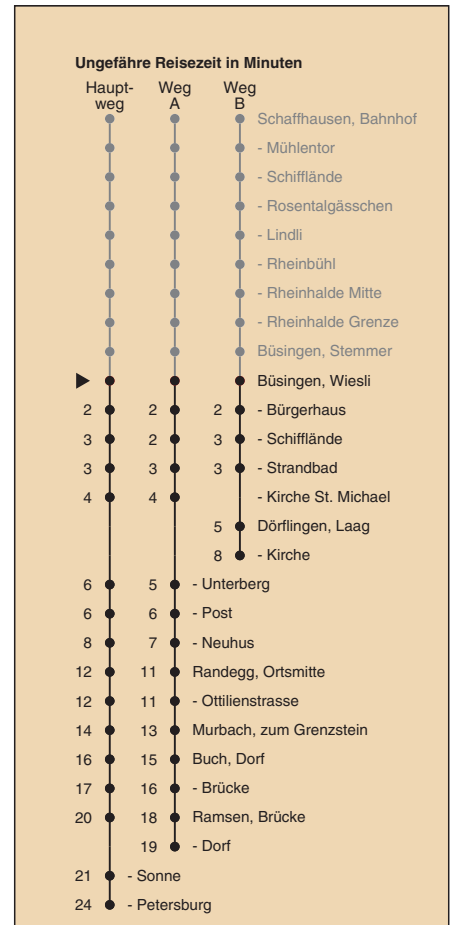

Fahrplanauskunft:
QR-Code scannen

vb/sh

www.vbsh.ch | +41 52 644 20 20

Wiesli

Richtung Ramsen, Petersburg

gültig von 11.12.2022 - 9.12.2023

Als Sonntage gelten auch: 25. und 26. Dezember, 1. und 2. Januar, Karfreitag, Ostermontag, 1. Mai, Auffahrt, Pfingstmontag, 1. August

h	Montag - Freitag	Samstag	Sonn- und Feiertag
5	58		
6	28 58	07 59	07 59
7	28 58	14B 59	14B 59
8	14B 58	14B 59	14B 59
9	14B 58	14B 58	14B 59
10	14B 58	14B 58	14B 59
11	14B 58	14B 58	14B 59
12	14B 58	14B	14B
13	14B 58	06 26B	06 26B
14	14B 58	06 26B	06 26B
15	30	06 26B	06 26B
16	00 30	06 26B	06 26B
17	00 30	06 26B	06 26B
18	00 30	06 26B	06 26B
19	00 28 58	06 59	06 59
20	58A	58A	58A
21	58A	58A	58A
22	58A	58A	58A
23	58bA 58a	58A	58
0	58bcA	58cA	
1			
2	18bcd	18cd	

A fährt Weg A

B fährt Weg B

a nur montags bis donnerstags

b nur freitags

c Nachtbus

d fährt ab Ramsen, Petersburg weiter bis Hemishofen, Dorf