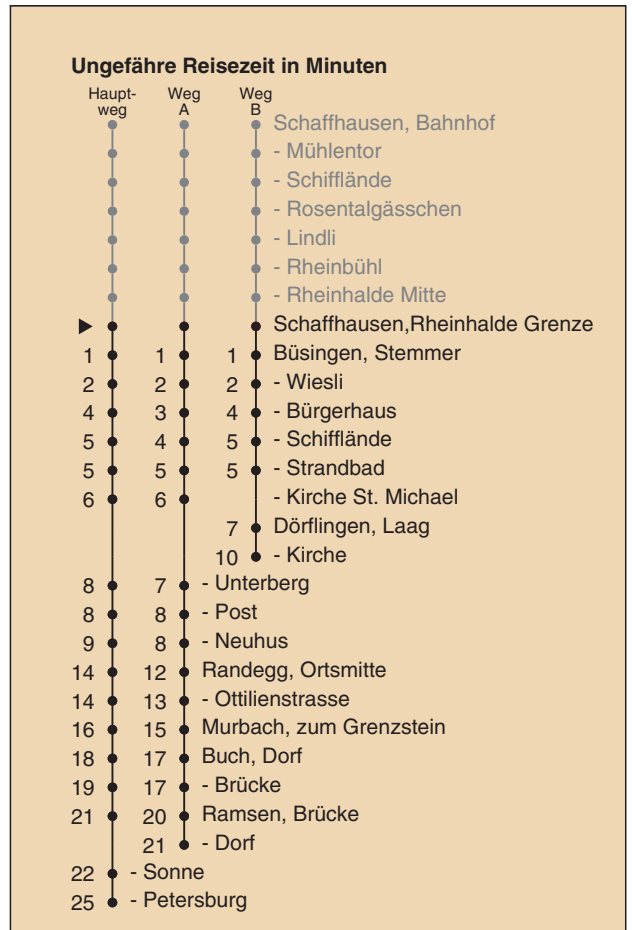

Fahrplanauskunft:
QR-Code scannen

vb/sh

www.vbsh.ch | +41 52 644 20 20

Rheinhalde Grenze

Richtung

Ramsen, Petersburg

gültig von 11.12.2022 - 9.12.2023

Als Sonntage gelten auch: 25. und 26. Dezember, 1. und 2. Januar, Karfreitag, Ostermontag, 1. Mai, Auffahrt, Pfingstmontag, 1. August

h	Montag - Freitag	Samstag	Sonn- und Feiertag
5	56		
6	26 56	05 57	05 57
7	26 56	12B 57	12B 57
8	12B 56	12B 57	12B 57
9	12B 56	12B 56	12B 57
10	12B 56	12B 56	12B 57
11	12B 56	12B 56	12B 57
12	12B 56	12B	12B
13	12B 56	04 24B	04 24B
14	12B 56	04 24B	04 24B
15	28 58	04 24B	04 24B
16	28 58	04 24B	04 24B
17	28 58	04 24B	04 24B
18	28 58	04 24B	04 24B
19	26 56	04 57	04 57
20	56A	56A	56A
21	56A	56A	56A
22	56A	56A	56A
23	56bA 56a	56A	56
0	56bcA	56cA	
1			
2	16bcd	16cd	

A fährt Weg A

B fährt Weg B

a nur montags bis donnerstags

b nur freitags

c Nachtbus

d fährt ab Ramsen, Petersburg weiter bis Hemishofen, Dorf