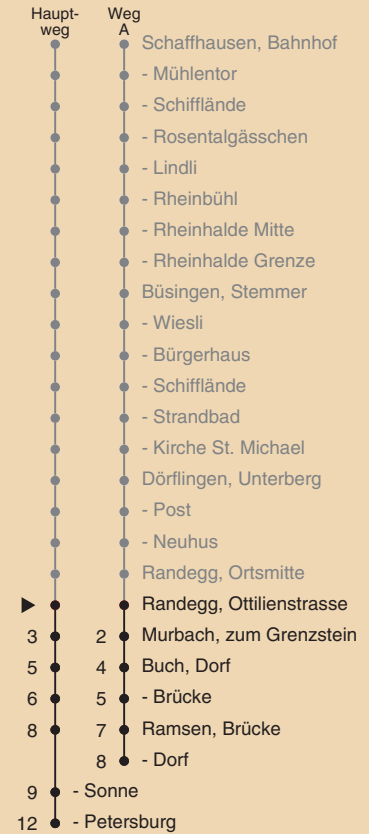

Fahrplanauskunft:
QR-Code scannen

vb/sh

www.vbsh.ch | +41 52 644 20 20

Ungefähre Reisezeit in Minuten

Ottilienstrasse

Richtung

Ramsen, Petersburg

gültig von 11.12.2022 - 9.12.2023

Als Sonntage gelten auch: 25. und 26. Dezember, 1. und 2. Januar, Karfreitag, Ostermontag, 1. Mai, Auffahrt, Pfingstmontag, 1. August

h	Montag - Freitag	Samstag	Sonn- und Feiertag
5			
6	09 39	18	18
7	09 39	10	10
8	09	10	10
9	09	10	10
10	09	09	10
11	09	09	10
12	09	09	10
13	09	17	17
14	09	17	17
15	09 42	17	17
16	12 42	17	17
17	12 42	17	17
18	12 42	17	17
19	12 39	17	17
20	09	10	10
21	09A	09A	09A
22	09A	09A	09A
23	09A	09A	09A
0	09bA 09a	09A	09
1	09bcA	09cA	
2	29bcd	29cd	

A fährt Weg A

c Nachtbus

a nur montags bis donnerstags

d fährt ab Ramsen, Petersburg weiter bis Hemishofen, Dorf

b nur freitags