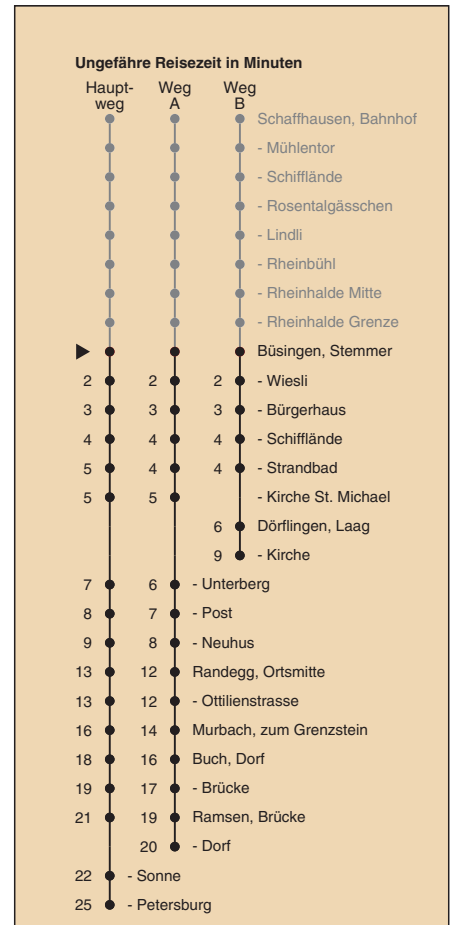

Fahrplanauskunft:
QR-Code scannen

vb/sh

www.vbsh.ch | +41 52 644 20 20

Stemmer

Richtung Ramsen, Petersburg

gültig von 11.12.2022 - 9.12.2023

Als Sonntage gelten auch: 25. und 26. Dezember, 1. und 2. Januar, Karfreitag, Ostermontag, 1. Mai, Auffahrt, Pfingstmontag, 1. August

h	Montag - Freitag	Samstag	Sonn- und Feiertag
5	57		
6	27 57	06 58	06 58
7	27 57	13B 58	13B 58
8	13B 57	13B 58	13B 58
9	13B 57	13B 57	13B 58
10	13B 57	13B 57	13B 58
11	13B 57	13B 57	13B 58
12	13B 57	13B	13B
13	13B 57	05 25B	05 25B
14	13B 57	05 25B	05 25B
15	29 59	05 25B	05 25B
16	29 59	05 25B	05 25B
17	29 59	05 25B	05 25B
18	29 59	05 25B	05 25B
19	27 57	05 58	05 58
20	57A	57A	57A
21	57A	57A	57A
22	57A	57A	57A
23	57bA 57a	57A	57
0	57bcA	57cA	
1			
2	17bcd	17cd	

A fährt Weg A

B fährt Weg B

a nur montags bis donnerstags

b nur freitags

c Nachtbus

d fährt ab Ramsen, Petersburg weiter bis Hemishofen, Dorf