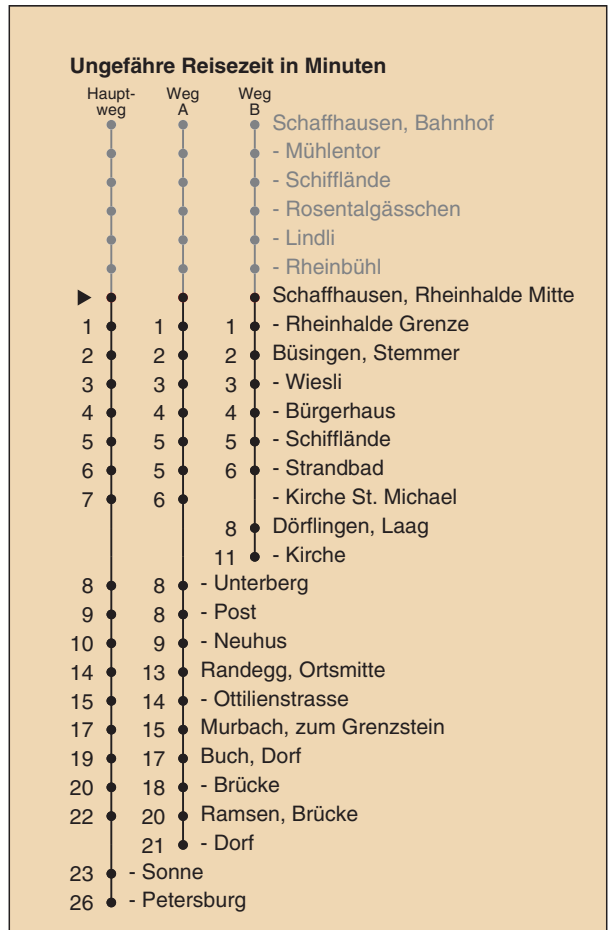

Fahrplanauskunft:
QR-Code scannen

vb/sh

www.vbsh.ch | +41 52 644 20 20

Rheinhalde Mitte

Richtung

Ramsen, Petersburg

gültig von 11.12.2022 - 9.12.2023

Als Sonntage gelten auch: 25. und 26. Dezember, 1. und 2. Januar, Karfreitag, Ostermontag, 1. Mai, Auffahrt, Pfingstmontag, 1. August

h	Montag - Freitag	Samstag	Sonn- und Feiertag
5	55		
6	25 55	05 56	05 56
7	25 55	11B 56	11B 56
8	11B 55	11B 56	11B 56
9	11B 55	11B 55	11B 56
10	11B 55	11B 55	11B 56
11	11B 55	11B 55	11B 56
12	11B 55	11B	11B
13	11B 55	03 23B	03 23B
14	11B 55	03 23B	03 23B
15	28 58	03 23B	03 23B
16	28 58	03 23B	03 23B
17	28 58	03 23B	03 23B
18	28 58	03 23B	03 23B
19	25 55	03 56	03 56
20	56A	56A	56A
21	56A	56A	56A
22	56A	56A	56A
23	56bA 56a	56A	56
0	56bcA	56cA	
1			
2	16bcd	16cd	

A fährt Weg A

B fährt Weg B

a nur montags bis donnerstags

b nur freitags

c Nachtbus

d fährt ab Ramsen, Petersburg weiter bis Hemishofen, Dorf