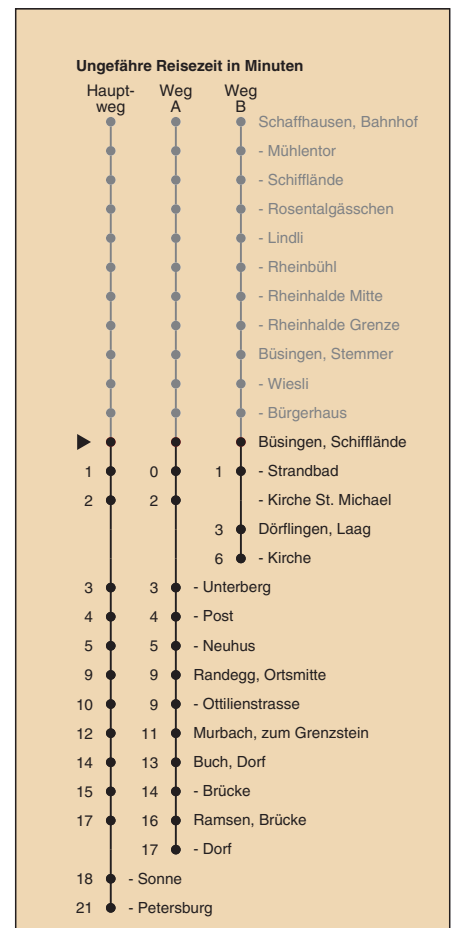

Fahrplanauskunft:
QR-Code scannen

vb/sh

www.vbsh.ch | +41 52 644 20 20

Schifflande

Richtung

Ramsen, Petersburg

gültig von 11.12.2022 - 9.12.2023

Als Sonntage gelten auch: 25. und 26. Dezember, 1. und 2. Januar, Karfreitag, Ostermontag, 1. Mai, Auffahrt, Pfingstmontag, 1. August

h	Montag - Freitag	Samstag	Sonn- und Feiertag
5			
6	00 30	09	09
7	00 30	01 16B	01 16B
8	00 16B	01 16B	01 16B
9	00 16B	01 16B	01 16B
10	00 16B	00 16B	01 16B
11	00 16B	00 16B	01 16B
12	00 16B	00 16B	01 16B
13	00 16B	08 28B	08 28B
14	00 16B	08 28B	08 28B
15	00 15B 33	08 28B	08 28B
16	03 33	08 28B	08 28B
17	03 33	08 28B	08 28B
18	03 33	08 28B	08 28B
19	03 30	08	08
20	00	01	01
21	00A	00A	00A
22	00A	00A	00A
23	00A	00A	00A
0	00bA 00a	00A	00
1	00bcA	00cA	
2	20bcd	20cd	

A fährt Weg A

B fährt Weg B

a nur montags bis donnerstags

b nur freitags

c Nachtbus

d fährt ab Ramsen, Petersburg weiter bis Hemishofen, Dorf