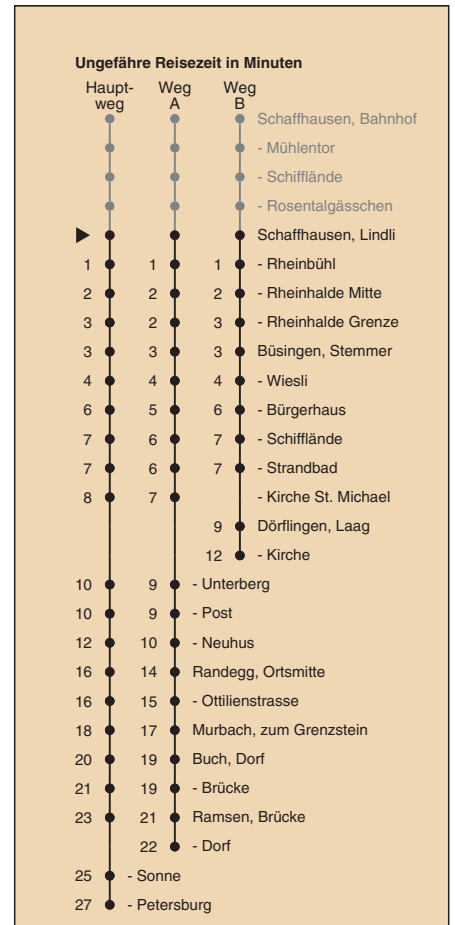

Fahrplanauskunft:
QR-Code scannen

vb/sh

www.vbsh.ch | +41 52 644 20 20

Lindli

Richtung Ramsen, Petersburg

gültig von 11.12.2022 - 9.12.2023

Als Sonntage gelten auch: 25. und 26. Dezember, 1. und 2. Januar, Karfreitag, Ostermontag, 1. Mai, Auffahrt, Pfingstmontag, 1. August

h	Montag - Freitag	Samstag	Sonn- und Feiertag
5	54		
6	24 54	04 55	04 55
7	24 54	10B 55	10B 55
8	10B 54	10B 55	10B 55
9	10B 54	10B 54	10B 55
10	10B 54	10B 54	10B 55
11	10B 54	10B 54	10B 55
12	10B 54	10B	10B
13	10B 54	02 22B	02 22B
14	10B 54	02 22B	02 22B
15	26 56	02 22B	02 22B
16	26 56	02 22B	02 22B
17	26 56	02 22B	02 22B
18	26 56	02 22B	02 22B
19	24 54	02 55	02 55
20	55A	55A	55A
21	55A	55A	55A
22	55A	55A	55A
23	55bA 55a	55A	55
0	55bcA	55cA	
1			
2	15bcd	15cd	

A fährt Weg A

B fährt Weg B

a nur montags bis donnerstags

b nur freitags

c Nachtbus

d fährt ab Ramsen, Petersburg weiter bis Hemishofen, Dorf