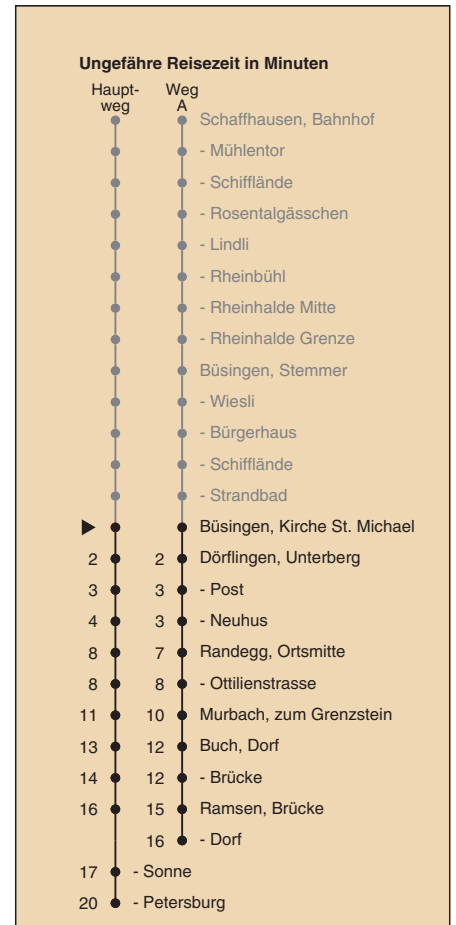

Fahrplanauskunft:
QR-Code scannen

vb/sh

www.vbsh.ch | +41 52 644 20 20

Kirche St. Michael

Richtung Ramsen, Petersburg

gültig von 11.12.2022 - 9.12.2023

Als Sonntage gelten auch: 25. und 26. Dezember, 1. und 2. Januar, Karfreitag, Ostermontag, 1. Mai, Auffahrt, Pfingstmontag, 1. August

h	Montag - Freitag	Samstag	Sonn- und Feiertag
5			
6	01 31	10	10
7	01 31	02	02
8	01	02	02
9	01	02	02
10	01	01	02
11	01	01	02
12	01	01	02
13	01	09	09
14	01	09	09
15	01 34	09	09
16	04 34	09	09
17	04 34	09	09
18	04 34	09	09
19	04 31	09	09
20	01	02	02
21	01A	01A	01A
22	01A	01A	01A
23	01A	01A	01A
0	01bA 01a	01A	01
1	01bcA	01cA	
2	21bcd	21cd	

A fährt Weg A

c Nachtbus

a nur montags bis donnerstags

d fährt ab Ramsen, Petersburg weiter bis Hemishofen, Dorf

b nur freitags