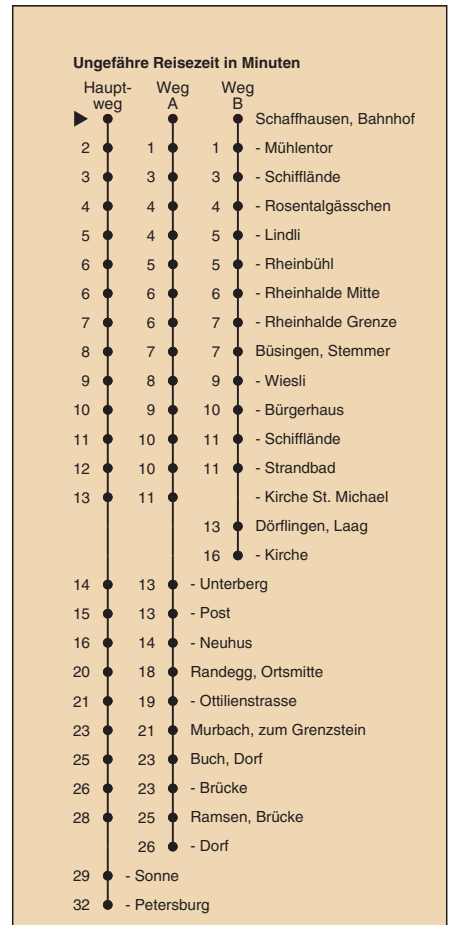

Fahrplanauskunft:
QR-Code scannen

vb/sh

www.vbsh.ch | +41 52 644 20 20

Bahnhof

Richtung Ramsen, Petersburg

gültig von 11.12.2022 - 9.12.2023

Als Sonntage gelten auch: 25. und 26. Dezember, 1. und 2. Januar, Karfreitag, Ostermontag, 1. Mai, Auffahrt, Pfingstmontag, 1. August