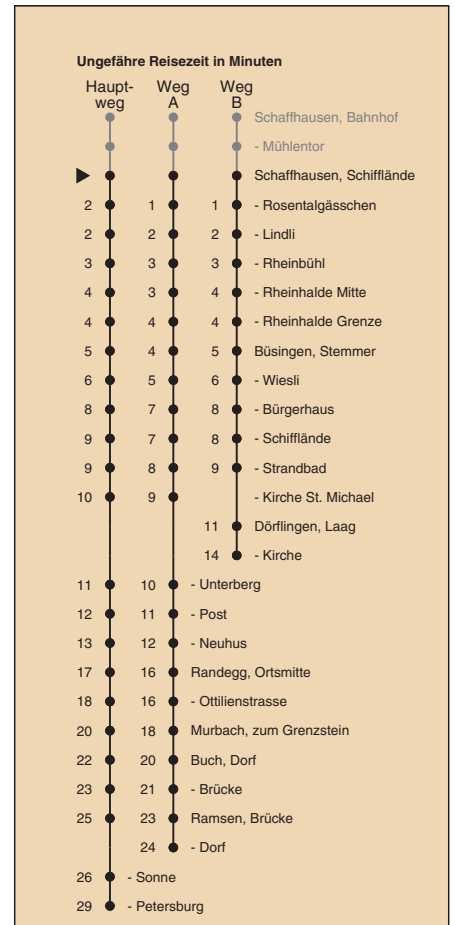

A fährt Weg A

B fährt Weg B

a nur montags bis donnerstags

b nur freitags

c Nachtbus

d fährt ab Ramsen, Petersburg weiter bis Hemishofen, Dorf

Fahrplanauskunft:
QR-Code scannen

vb/sh

www.vbsh.ch | +41 52 644 20 20

Schiffflände

Richtung

Ramsen, Petersburg

gültig von 11.12.2022 - 9.12.2023

Als Sonntage gelten auch: 25. und 26. Dezember, 1. und 2. Januar, Karfreitag, Ostermontag, 1. Mai, Auffahrt, Pfingstmontag, 1. August