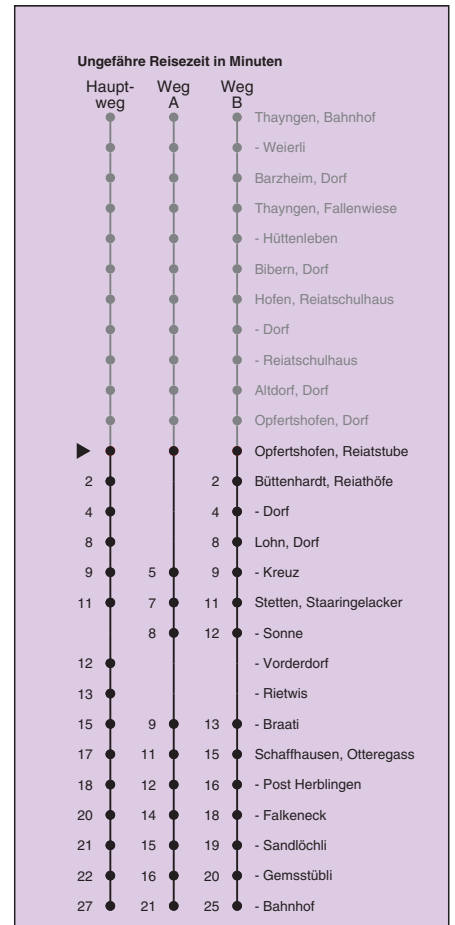

A fährt Weg A
B fährt Weg B
a nur freitags

b verkehrt nur während den Schulferien
c Verkehrt an Schultagen
d Nachtbus; fährt in Schaffhausen via Fulachstrasse

Fahrplanauskunft:
QR-Code scannen

vb/sh

www.vbsh.ch | +41 52 644 20 20