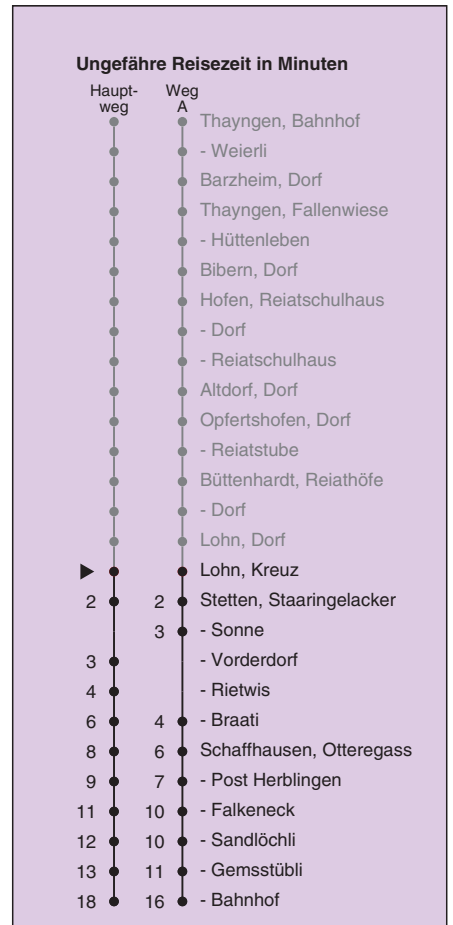

A fährt Weg A a verkehrt nur während den Schulferien b Verkehrt an Schultagen

Fahrplanauskunft:
QR-Code scannen

vb/sh

www.vbsh.ch | +41 52 644 20 20

Kreuz

Richtung Schaffhausen, Bahnhof

gültig von 11.12.2022 - 9.12.2023