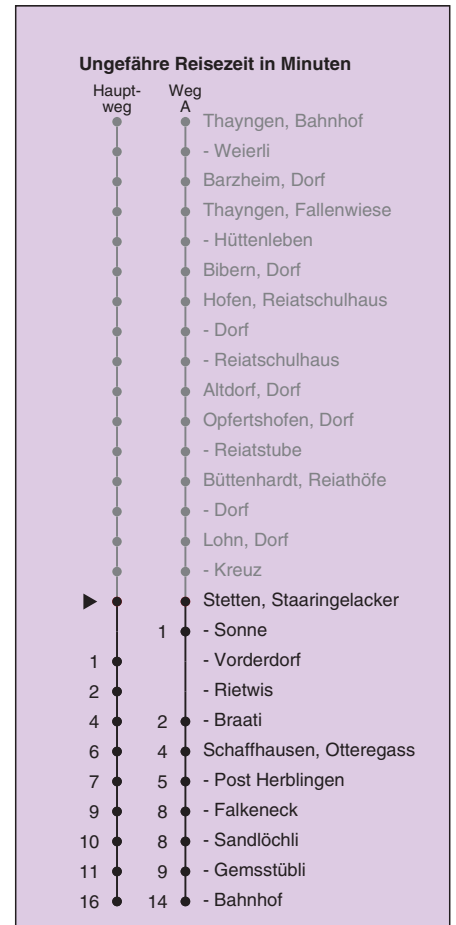

Fahrplanauskunft:
QR-Code scannen

vb/sh

www.vbsh.ch | +41 52 644 20 20

Staaringelacker

Richtung

Schaffhausen, Bahnhof

gültig von 11.12.2022 - 9.12.2023

Als Sonntage gelten auch: 25. und 26. Dezember, 1. und 2. Januar, Karfreitag, Ostermontag, 1. Mai, Auffahrt, Pfingstmontag, 1. August

h	Montag - Freitag	Samstag	Sonn- und Feiertag
5	22 52		
6	22 52	22	
7	07b 09cA 22 52	22	22
8	22	22	22
9	22	22	22
10	22	22	22
11	22 52	22	22
12	27 52	22	22
13	22 52	22	22
14	22	22	22
15	22	22	22
16	22 55	22	22
17	22 47	22	22
18	22 47	22	22
19	22 47	22	22
20	52	22	22
21	27A	27A	27A
22	27A	27A	27A
23	27A	27A	27A
0	27adA	27dA	
1	27adA	27dA	

A fährt Weg A

a nur freitags

b verkehrt nur während den Schulferien

c Verkehrt an Schultagen

d Nachtbus; fährt in Schaffhausen via Fulachstrasse