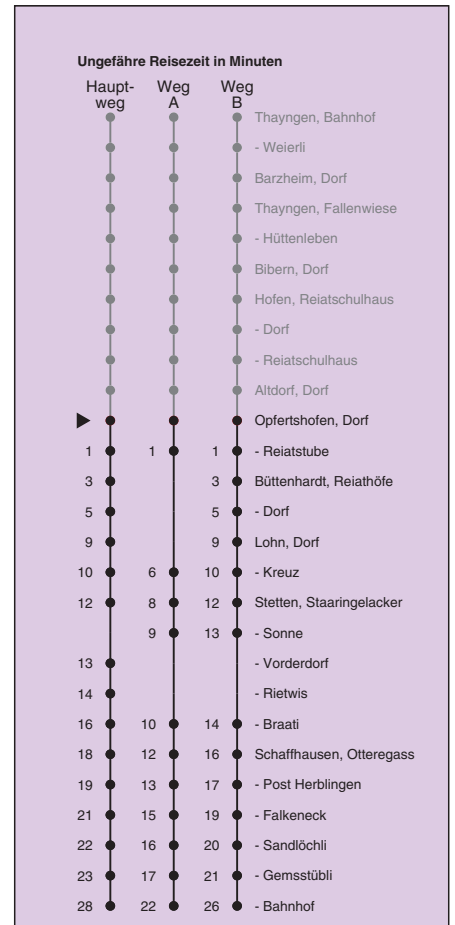

a bis Opfertshofen, Reiatstube

Fahrplanauskunft:
QR-Code scannen

vb/sh

www.vbsh.ch | +41 52 644 20 20

Dorf

Richtung Schaffhausen, Bahnhof

gültig von 11.12.2022 - 9.12.2023

Als Sonntage gelten auch: 25. und 26. Dezember, 1. und 2. Januar, Karfreitag, Ostermontag, 1. Mai, Auffahrt, Pfingstmontag, 1. August