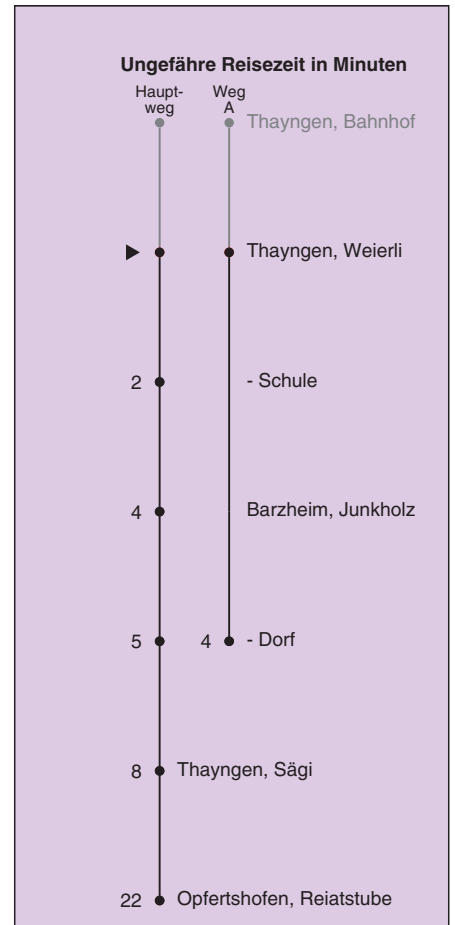

Fahrplanauskunft:
QR-Code scannen

vb/sh

www.vbsh.ch | +41 52 644 20 20

Weierli

Richtung Barzheim, Dorf

gültig von 11.12.2022 - 9.12.2023

Als Sonntage gelten auch: 25. und 26. Dezember, 1. und 2. Januar, Karfreitag, Ostermontag, 1. Mai, Auffahrt, Pfingstmontag, 1. August

h	Montag - Freitag	Samstag	Sonn- und Feiertag
5			
6	01A		
7	01A		
8	01A		
9	42A		
10			
11	05 48a		
12			
13	18A		
14			
15	23		
16	20		
17	07a		
18	07a		
19	07a		
20			
21			
22			
23			
0			

A fährt Weg A   a bis Barzheim, Dorf