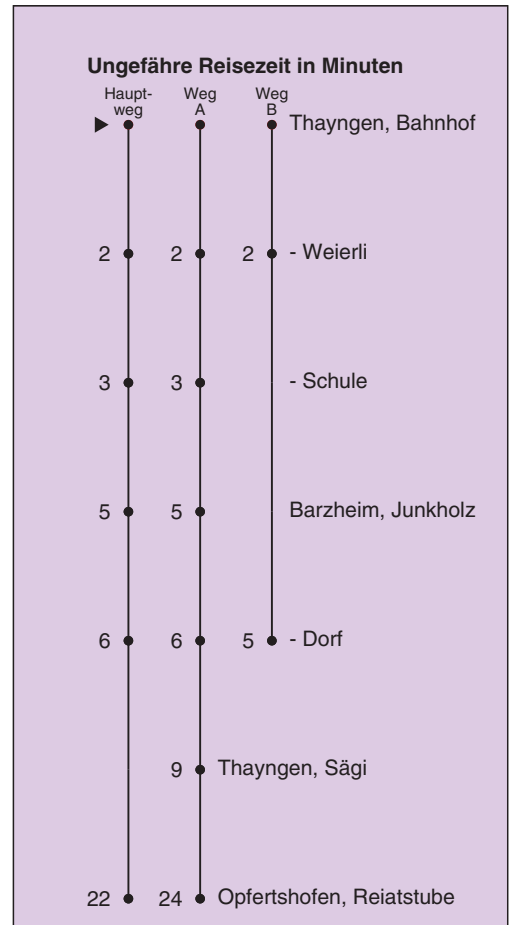

Fahrplanauskunft:
QR-Code scannen

www.vbsh.ch | +41 52 644 20 20

Bahnhof

Richtung Barzheim, Dorf

gültig von 11.12.2022 - 9.12.2023

Als Sonntage gelten auch: 25. und 26. Dezember, 1. und 2. Januar, Karfreitag, Ostermontag, 1. Mai, Auffahrt, Pfingstmontag, 1. August

A fährt Weg A

B fährt Weg B

a bis Barzheim, Dorf

b nur freitags

c Nachttaxi; Platzanzahl beschränkt

d Reservation: +41 (0)52 643 33 33 mind. 45 Min vor Abfahrt

e Nachtbus

Fahrplanauskunft:
QR-Code scannen

h	Montag - Freitag	Samstag	Sonn- und Feiertag
5			
6			
7			
8			
9			
10			
11	07 50a		
12			
13			
14			
15	25		
16	22		
17	09a		
18	09a		
19	09a		
20			
21			
22			
23			
0			

a bis Barzheim, Dorf

Fahrplanauskunft:
QR-Code scannen

h	Montag - Freitag	Samstag	Sonn- und Feiertag
5			
6	06		
7	06		
8	06		
9	47		
10			
11	52A		
12			
13	23		
14			
15			
16			
17	11A		
18	11A		
19	11A		
20			
21			
22			
23			
0			

A fährt Weg A

24

Fahrplanauskunft:
QR-Code scannen