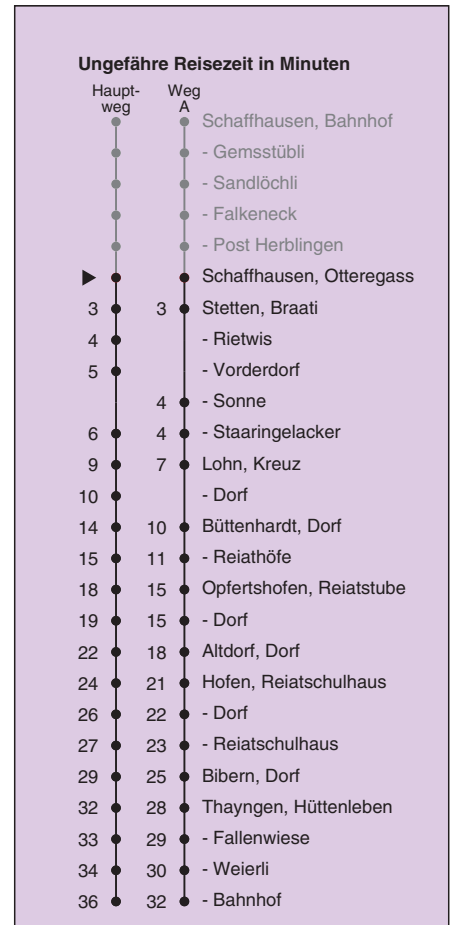

A fährt Weg A b bis Opfertshofen, Dorf d nur montags bis donnerstags f Nachtbus
a bis Büttenhardt, Dorf c bis Bibern, Dorf e nur freitags

Fahrplanauskunft:
QR-Code scannen

vb/sh

www.vbsh.ch | +41 52 644 20 20