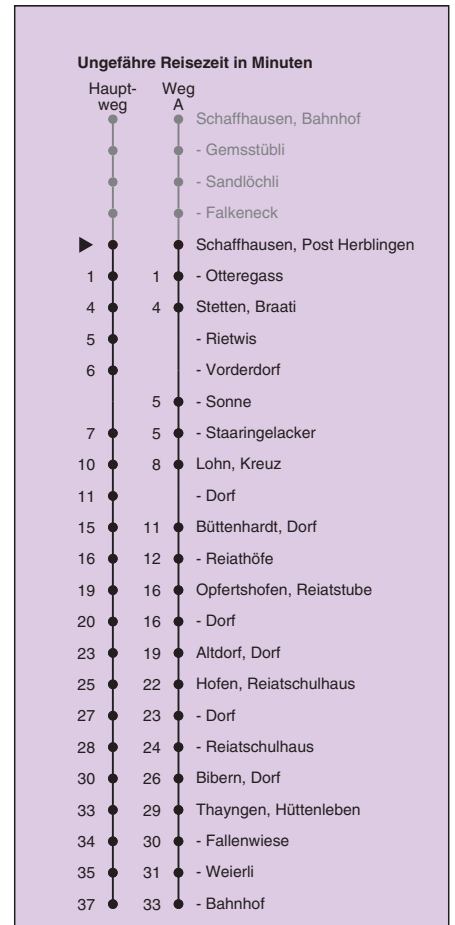

A fährt Weg A b bis Opfertshofen, Dorf d nur montags bis donnerstags f Nachtbus
a bis Büttenhardt, Dorf c bis Bibern, Dorf e nur freitags

Fahrplanauskunft:
QR-Code scannen

vb/sh

www.vbsh.ch | +41 52 644 20 20

Post Herblingen

Richtung
Thayngen, Bahnhof
via Büttenhardt

gültig von 11.12.2022 - 9.12.2023

Als Sonntage gelten auch: 25. und 26. Dezember, 1. und 2. Januar, Karfreitag, Ostermontag, 1. Mai, Auffahrt, Pfingstmontag, 1. August