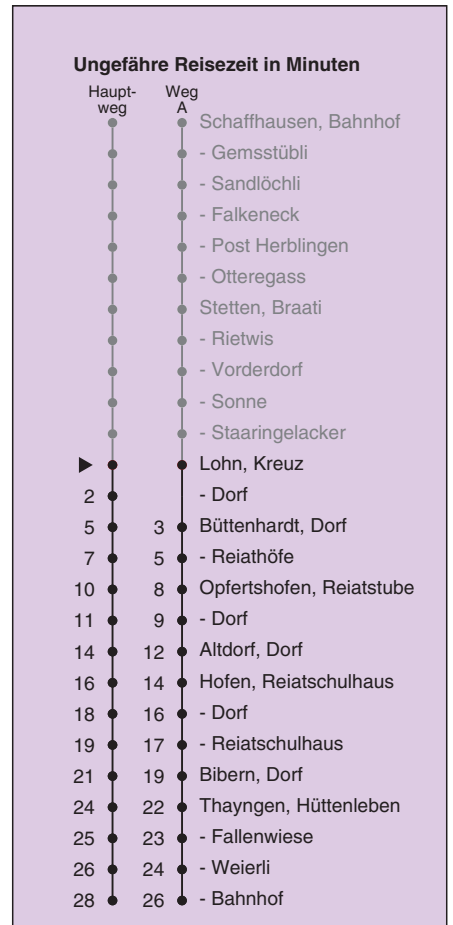

A fährt Weg A b bis Opfertshofen, Dorf d nur montags bis donnerstags f Nachtbus
a bis Büttenhardt, Dorf c bis Bibern, Dorf e nur freitags

Fahrplanauskunft:
QR-Code scannen

vb/sh

www.vbsh.ch | +41 52 644 20 20