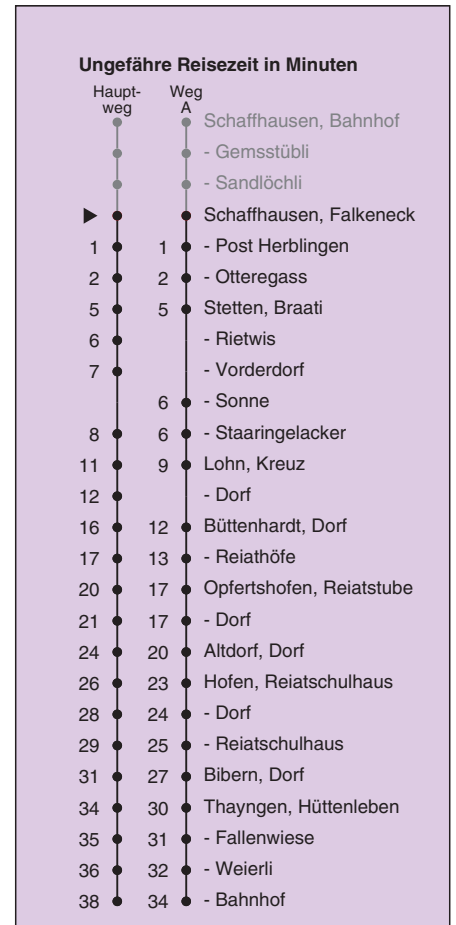

Fahrplanauskunft:
QR-Code scannen

vb/sh

www.vbsh.ch | +41 52 644 20 20

Falkeneck

Richtung

**Thayngen, Bahnhof
via Büttenhardt**

gültig von 11.12.2022 - 9.12.2023

Als Sonntage gelten auch: 25. und 26. Dezember, 1. und 2. Januar, Karfreitag, Ostermontag, 1. Mai, Auffahrt, Pfingstmontag, 1. August

h	Montag - Freitag	Samstag	Sonn- und Feiertag
5	56a		
6	22A 56a	57	
7	22A 56a	57	57
8	56	56	57
9	56	56a	57a
10	56a	56a	57a
11	17b 59a	56	57
12	17b 56a	56	57
13	17b 56	56	57
14	56a	56a	57a
15	56a	56	57
16	26 56a	56	57
17	26 56a	56	57
18	26 56a	57	57
19	26a 56c	57	57
20	57b	57b	57b
21	57b	57b	57b
22	57b	57b	57b
23	57cd 57be	57b	57c
0	56bef	56bf	
1			
2	16aef	16af	

A fährt Weg A   b bis Opfertshofen, Dorf   d nur montags bis donnerstags   f Nachtbus
a bis Büttenhardt, Dorf   c bis Bibern, Dorf   e nur freitags