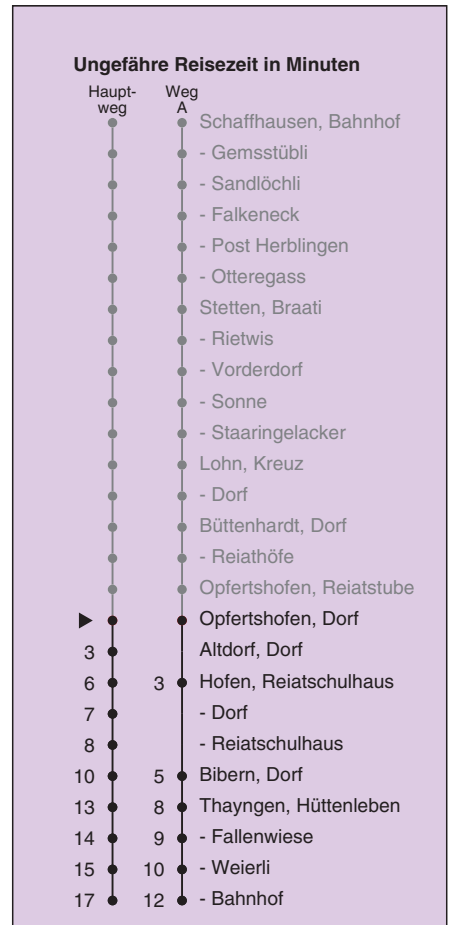

A fährt Weg A

a bis Bibern, Dorf

b nur montags bis donnerstags

c Nachttaxi; Platzanzahl beschränkt

d Reservation: +41 (0)52 643 33 33 mind. 45 Min vor Abfahrt

Fahrplanauskunft:
QR-Code scannen

vb/sh

www.vbsh.ch | +41 52 644 20 20