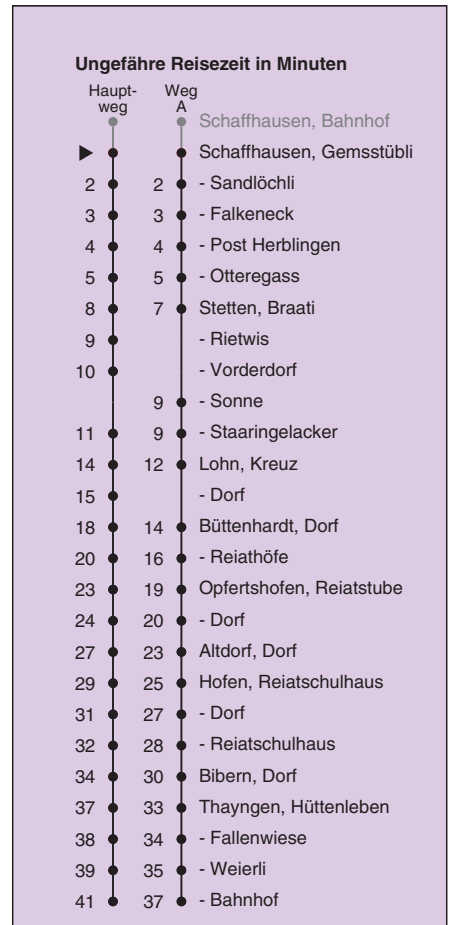

Fahrplanauskunft:
QR-Code scannen

vb/sh

www.vbsh.ch | +41 52 644 20 20

Ungefähre Reisezeit in Minuten

| Hauptweg | Weg A | Stationen |
|----------|-------|--------------------------|
| 4 | 4 | Schaffhausen, Bahnhof |
| 5 | 5 | - Gemsstübli |
| 6 | 6 | - Sandlöchli |
| 7 | 7 | - Falkeneck |
| 8 | 8 | - Post Herblingen |
| 11 | 11 | - Otteregass |
| 12 | 12 | Stetten, Braati |
| 13 | 13 | - Rietwis |
| | | - Vorderdorf |
| | 12 | - Sonne |
| 14 | 12 | - Staaringelacker |
| 17 | 15 | Lohn, Kreuz |
| 18 | 18 | - Dorf |
| 22 | 18 | Büttenhardt, Dorf |
| 23 | 19 | - Reiathöfe |
| 26 | 23 | Opfertshofen, Reiatstube |
| 27 | 23 | - Dorf |
| 30 | 26 | Altdorf, Dorf |
| 32 | 29 | Hofen, Reiatschulhaus |
| 34 | 30 | - Dorf |
| 35 | 31 | - Reiatschulhaus |
| 37 | 33 | Bibern, Dorf |
| 40 | 36 | Thayngen, Hüttenleben |
| 41 | 37 | - Fallenwiese |
| 42 | 38 | - Weierli |
| 44 | 40 | - Bahnhof |

A fährt Weg A

a bis Büttenhardt, Dorf

b bis Opfertshofen, Dorf

c bis Bibern, Dorf

d nur montags bis donnerstags

e nur freitags

f Nachtbus; fährt in Schaffhausen via Fulachstrasse

Fahrplanauskunft:
QR-Code scannen

vb/sh

www.vbsh.ch | +41 52 644 20 20

Gemsstübli

Richtung Thayngen, Bahnhof via Büttenhardt

gültig von 11.12.2022 - 9.12.2023

Als Sonntage gelten auch: 25. und 26. Dezember, 1. und 2. Januar, Karfreitag, Ostermontag, 1. Mai, Auffahrt, Pfingstmontag, 1. August