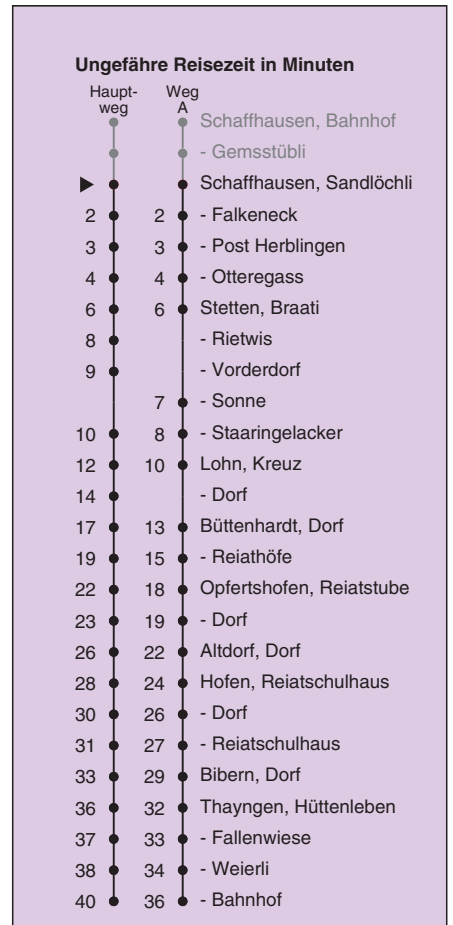

A fährt Weg A b bis Opfertshofen, Dorf d nur montags bis donnerstags
a bis Büttenhardt, Dorf c bis Bibern, Dorf e nur freitags

Fahrplanauskunft:
QR-Code scannen

vb/sh

www.vbsh.ch | +41 52 644 20 20

Sandlöchli