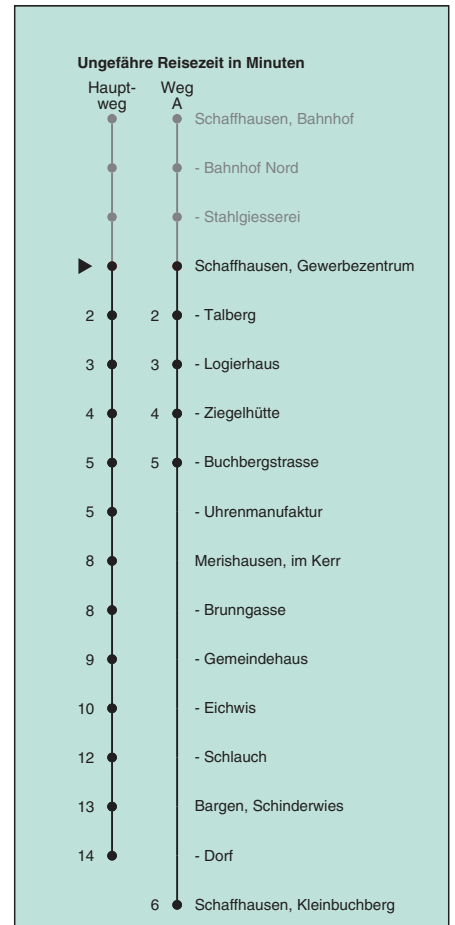

A fährt Weg A  
a nur freitags

b Kleinbus, Platzanzahl beschränkt  
c Nachtbus; Kleinbus, Platzanzahl beschränkt

Fahrplanauskunft:  
QR-Code scannen

vb/sh

www.vbsh.ch | +41 52 644 20 20

Gewerbezentrum

## Richtung Bargen, Dorf

gültig von 11.12.2022 - 9.12.2023

Als Sonntage gelten auch: 25. und 26. Dezember, 1. und 2. Januar, Karfreitag, Ostermontag, 1. Mai, Auffahrt, Pfingstmontag, 1. August

h	Montag - Freitag	Samstag	Sonn- und Feiertag
5	50A		
6	08 18A 38 50A	36	
7	08 18A 38 50A	36	36
8	08 18A 38 50A	38	36
9	18A 38 50A	38	38
10	18A 38 50A	38	38
11	18A 38	38	38
12	03 18A 38A 56	50	50
13	18A 38 50A	50	50
14	20 26A 56A	50	50
15	20 26A 56A	50	50
16	20 26A 50 56A	50	50
17	20 26A 50 56A	50	50
18	20 26A 50	50	50
19	20 50	50	50
20	50b	50b	50b
21	50b	50b	50b
22	50b	50b	50b
23	50b	50b	50b
0			
1	24ac	24c	
2	24ac	24c	