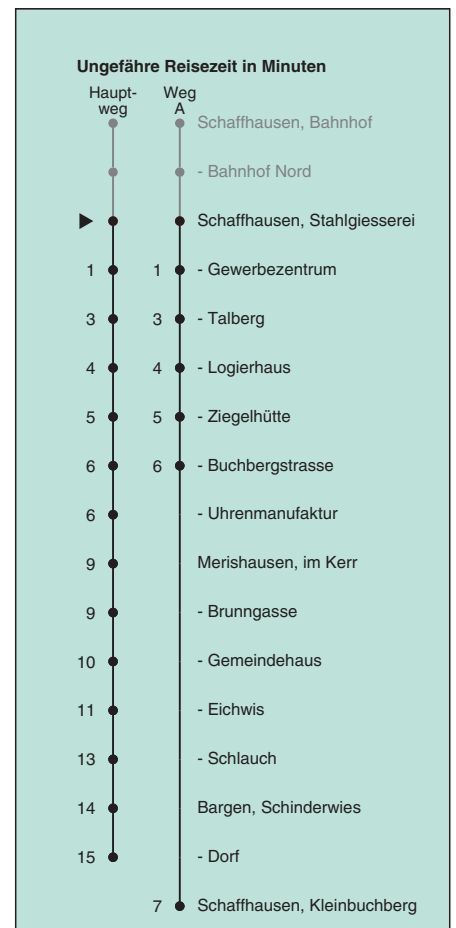

A fährt Weg A  
a nur freitags

b Kleinbus, Platzanzahl beschränkt  
c Nachtbus; Kleinbus, Platzanzahl beschränkt

Fahrplanauskunft:  
QR-Code scannen

vb/sh

www.vbsh.ch | +41 52 644 20 20

Stahlgießerei

**Richtung**