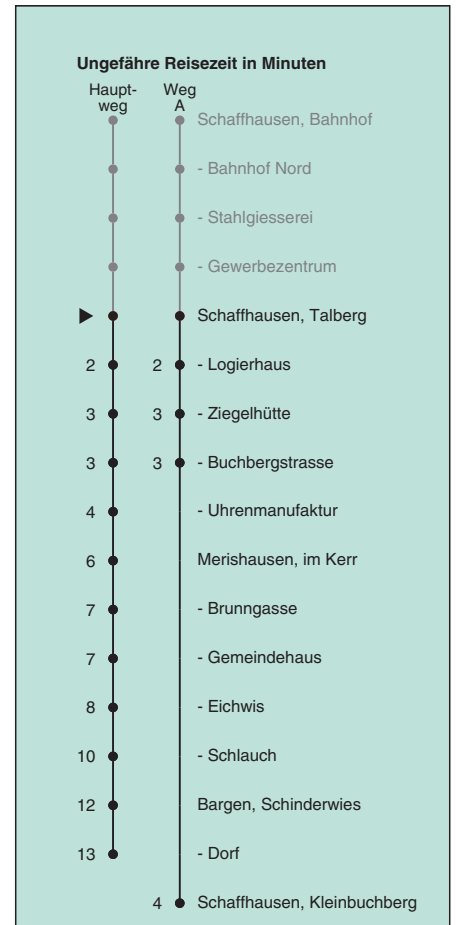

## Richtung Bargen, Dorf

gültig von 11.12.2022 - 9.12.2023

Als Sonntage gelten auch: 25. und 26. Dezember, 1. und 2. Januar, Karfreitag, Ostermontag, 1. Mai, Auffahrt, Pfingstmontag, 1. August

h	Montag - Freitag	Samstag	Sonn- und Feiertag
5	50A		
6	08 18A 38 50A	36	
7	08 18A 38 50A	36	36
8	08 18A 38 50A	38	36
9	18A 38 50A	38	38
10	18A 38 50A	38	38
11	18A 38	38	38
12	03 18A 38A 56	50	50
13	18A 38 50A	50	50
14	20 26A 56A	50	50
15	20 26A 56A	50	50
16	20 26A 50 56A	50	50
17	20 26A 50 56A	50	50
18	20 26A 50	50	50
19	20 50	50	50
20	50b	50b	50b
21	50b	50b	50b
22	50b	50b	50b
23	50b	50b	50b
0			
1	24ac	24c	
2	24ac	24c	

A fährt Weg A  
a nur freitags

b Kleinbus, Platzanzahl beschränkt  
c Nachtbus; Kleinbus, Platzanzahl beschränkt

Fahrplanauskunft:  
QR-Code scannen

vb/sh

www.vbsh.ch | +41 52 644 20 20

Talberg

# Richtung Bargen, Dorf

gültig von 11.12.2022 - 9.12.2023

Als Sonntage gelten auch: 25. und 26. Dezember, 1. und 2. Januar, Karfreitag, Ostermontag, 1. Mai, Auffahrt, Pfingstmontag, 1. August

h	Montag - Freitag	Samstag	Sonn- und Feiertag
5	52A		
6	10 20A 40 52A	38	
7	10 20A 40 52A	38	38
8	10 20A 40 52A	40	38
9	20A 40 52A	40	40
10	20A 40 52A	40	40
11	20A 40	40	40
12	05 20A 40A 58	52	52
13	20A 40 52A	52	52
14	22 28A 58A	52	52
15	22 28A 58A	52	52
16	22 28A 52 58A	52	52
17	22 28A 52 58A	52	52
18	22 28A 52	52	52
19	22 52	52	52
20	52b	52b	52b
21	52b	52b	52b
22	52b	52b	52b
23	52b	52b	52b
0			
1	26ac	26c	
2	26ac	26c	