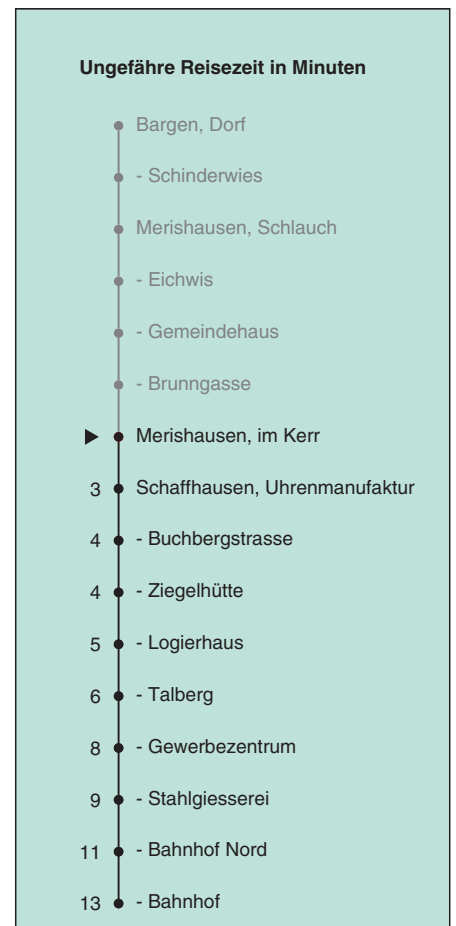

h	Montag - Freitag	Samstag	Sonn- und Feiertag
5	27b	55	
6	00a 30a	56	55
7	00a 30a	56	56
8	00a 30a		56
9	00a	00	
10	00a	00	00
11	00a	00	00
12	00a 40a	00	00
13	22ac	12	12
14	00a 42a	12	12
15	42a	12	12
16	42a	12	12
17	12a 42a	12	12
18	12a 42	12	12
19	12	12	12
20	12a	12a	12a
21	ab 21 Uhr Einstieg nach Schaffhausen gegenüber (fährt via Bargaen-A4)		
22			
23			
0			

a bis Schaffhausen, Bahnhof Nord c fährt Mo, Di, Do, Fr an Schultagen bis Gräfler, an 13:39
b Kleinbus, Platzanzahl beschränkt

Fahrplanauskunft:
QR-Code scannen

vb/sh

www.vbsh.ch | +41 52 644 20 20

im Kerr

Richtung Schaffhausen, Bahnhof

gültig von 11.12.2022 - 9.12.2023

Als Sonntage gelten auch: 25. und 26. Dezember, 1. und 2. Januar, Karfreitag, Ostermontag, 1. Mai, Auffahrt, Pfingstmontag, 1. August

h	Montag - Freitag	Samstag	Sonn- und Feiertag
5	27b	55	
6	00a 30a	56	55
7	00a 30a	56	56
8	00a 30a		56
9	00a	00	
10	00a	00	00
11	00a	00	00
12	00a 40a	00	00
13	22ac	12	12
14	00a 42a	12	12
15	42a	12	12
16	42a	12	12
17	12a 42a	12	12
18	12a 42	12	12
19	12	12	12
20	12a	12a	12a
21	ab 21 Uhr Einstieg nach Schaffhausen gegenüber (fährt via Barga-A4)		
22			
23			
0			