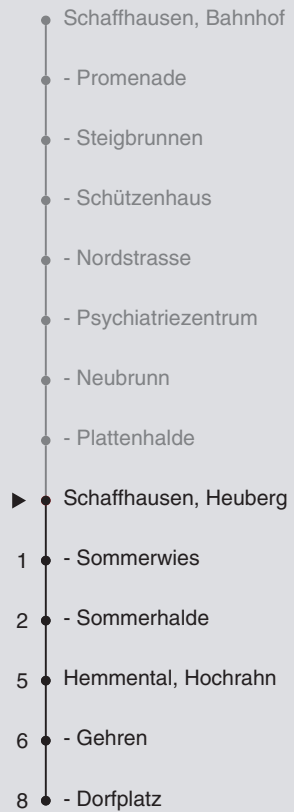

a nur freitags

b Kleinbus, Platzanzahl beschränkt

c Nachtbus; Kleinbus, Platzanzahl beschränkt

22

Fahrplanauskunft:
QR-Code scannen

vb/sh

www.vbsh.ch | +41 52 644 20 20

Ungefähre Reisezeit in Minuten