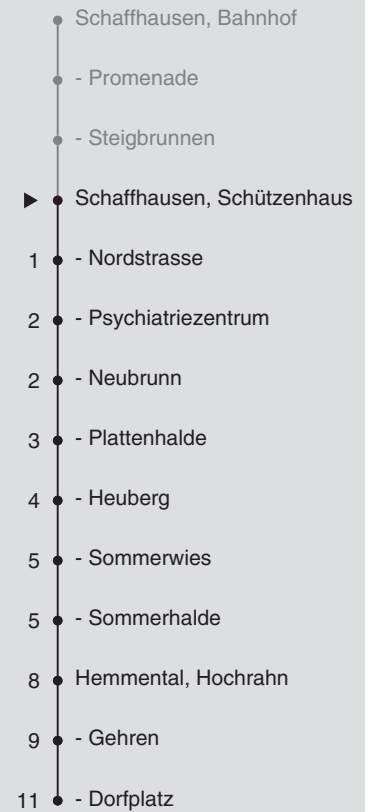

22

Fahrplanauskunft:
QR-Code scannen

vb/sh

www.vbsh.ch | +41 52 644 20 20

Schützenhaus

Richtung Hemmental, Dorfplatz

gültig von 11.12.2022 - 9.12.2023

Ungefähre Reisezeit in Minuten

Als Sonntage gelten auch: 25. und 26. Dezember, 1. und 2. Januar, Karfreitag, Ostermontag, 1. Mai, Auffahrt, Pfingstmontag, 1. August

h	Montag - Freitag	Samstag	Sonn- und Feiertag
5			
6	09 39	13	
7	09 39	13	13
8	13	13	13
9	13	13	13
10	13	13	13
11	13 38	13	13
12	08 43	13	13
13	13 52	20	20
14	52	20	20
15	52	20	20
16	22 52	20	20
17	22 52	20	20
18	22 52	20	20
19	20	20	20
20	20b	20b	20b
21	20b	20b	20b
22	20b	20b	20b
23	20b	20b	20b
0	53ac	53c	
1	53ac	53c	

a nur freitags

b Kleinbus, Platzanzahl beschränkt

c Nachtbus; Kleinbus, Platzanzahl beschränkt