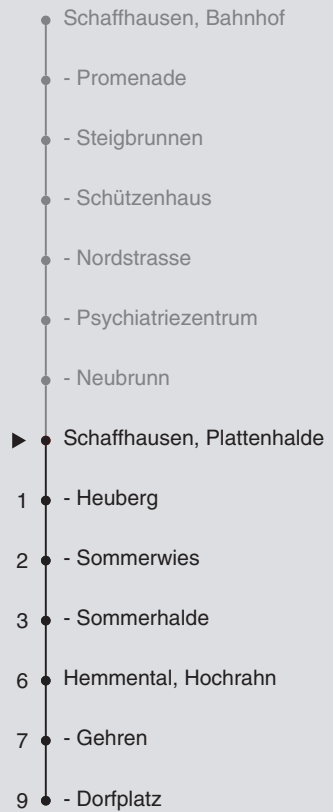

a nur freitags

c Nachtbus; Kleinbus, Platzanzahl beschränkt

b Kleinbus, Platzanzahl beschränkt

22

Fahrplanauskunft:
QR-Code scannen

vb/sh

www.vbsh.ch | +41 52 644 20 20

Ungefähre Reisezeit in Minuten