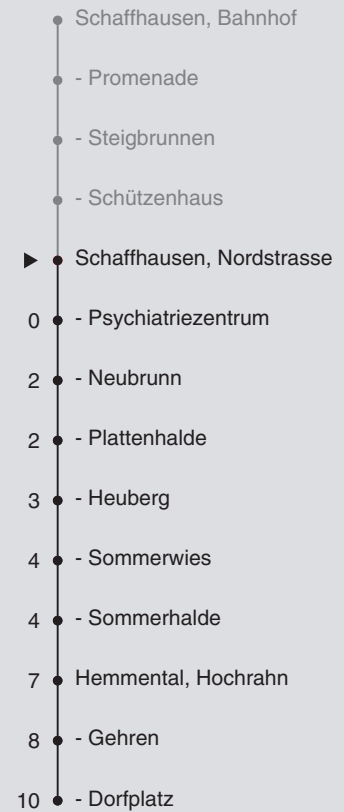

a nur freitags

b Kleinbus, Platzanzahl beschränkt

c Nachtbus; Kleinbus, Platzanzahl beschränkt

22

Fahrplanauskunft:
QR-Code scannen

vb/sh

www.vbsh.ch | +41 52 644 20 20

Ungefähre Reisezeit in Minuten