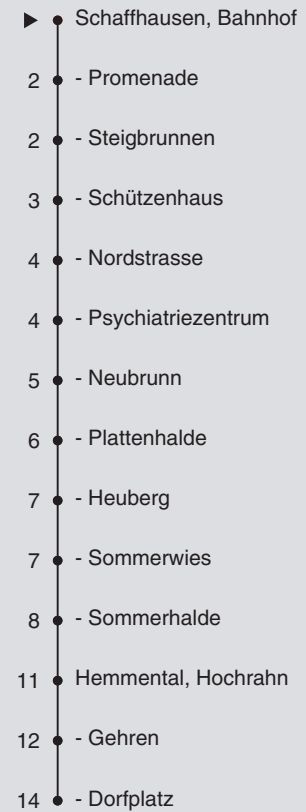

22

Fahrplanauskunft:
QR-Code scannen

vb/sh

www.vbsh.ch | +41 52 644 20 20

Ungefähre Reisezeit in Minuten

Bahnhof

Richtung Hemmental, Dorfplatz

gültig von 11.12.2022 - 9.12.2023