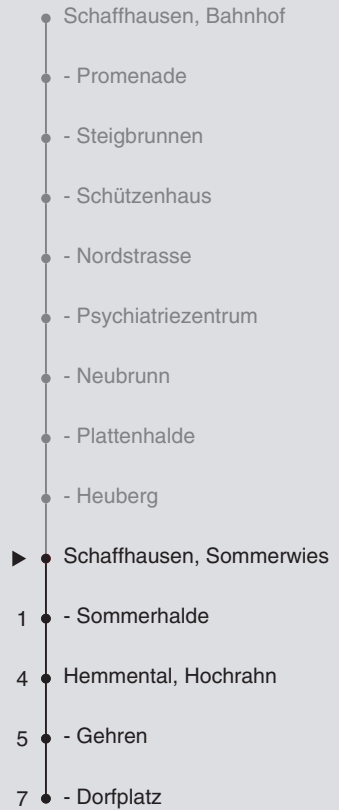

a nur freitags

b Kleinbus, Platzanzahl beschränkt

c Nachtbus; Kleinbus, Platzanzahl beschränkt

22

Fahrplanauskunft:
QR-Code scannen

vb/sh

www.vbsh.ch | +41 52 644 20 20

Ungefähre Reisezeit in Minuten