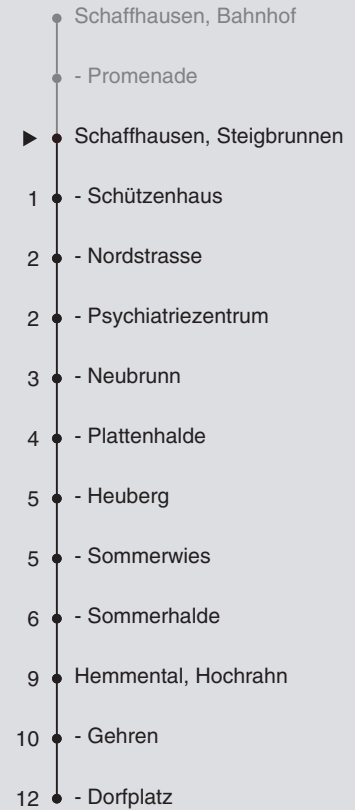

a nur freitags

c Nachtbus; Kleinbus, Platzanzahl beschränkt

b Kleinbus, Platzanzahl beschränkt

22

Fahrplanauskunft:
QR-Code scannen

vb/sh

www.vbsh.ch | +41 52 644 20 20

Ungefähre Reisezeit in Minuten

Steigbrunnen

Richtung Hemmental, Dorfplatz

gültig von 11.12.2022 - 9.12.2023

Als Sonntage gelten auch: 25. und 26. Dezember, 1. und 2. Januar, Karfreitag, Ostermontag, 1. Mai, Auffahrt, Pfingstmontag, 1. August