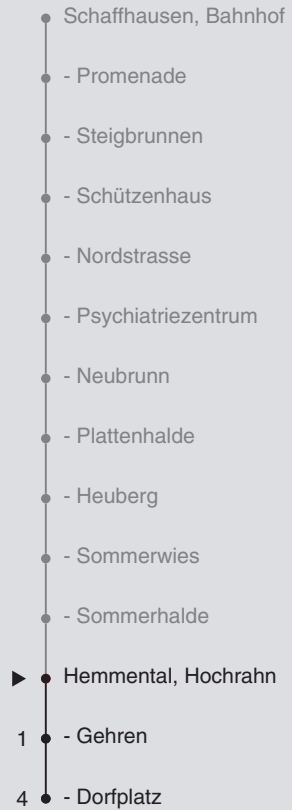

h	Montag - Freitag	Samstag	Sonn- und Feiertag
5			
6	14 44	17	
7	14 44	17	17
8	18	17	17
9	18	18	18
10	18	18	18
11	18 43	18	18
12	13 48	18	18
13	18 57	25	25
14	57	25	25
15	57	25	25
16	27 57	25	25
17	27 57	25	25
18	27 57	25	25
19	25	25	25
20	24b	24b	24b
21	24b	24b	24b
22	24b	24b	24b
23	24b	24b	24b
0	57ac	57c	
1	57ac	57c	

a nur freitags

c Nachtbus; Kleinbus, Platzanzahl beschränkt

b Kleinbus, Platzanzahl beschränkt

22

Fahrplanauskunft:
QR-Code scannen

vb/sh

www.vbsh.ch | +41 52 644 20 20

Ungefähre Reisezeit in Minuten