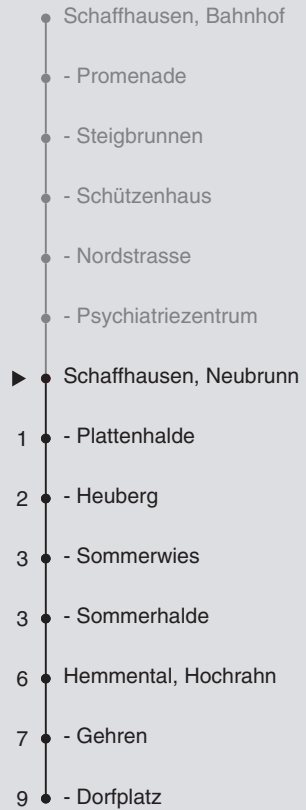

a nur freitags

c Nachtbus; Kleinbus, Platzanzahl beschränkt

b Kleinbus, Platzanzahl beschränkt

22

Fahrplanauskunft:
QR-Code scannen

vb/sh

www.vbsh.ch | +41 52 644 20 20

Ungefähre Reisezeit in Minuten