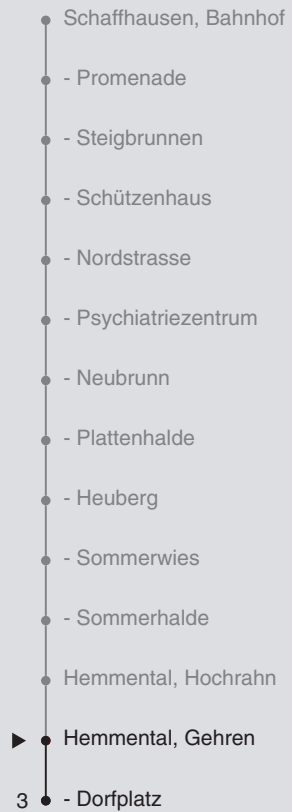

a nur freitags

b Kleinbus, Platzanzahl beschränkt

c Nachtbus; Kleinbus, Platzanzahl beschränkt

22

Fahrplanauskunft:
QR-Code scannen

vb/sh

www.vbsh.ch | +41 52 644 20 20

Ungefähre Reisezeit in Minuten