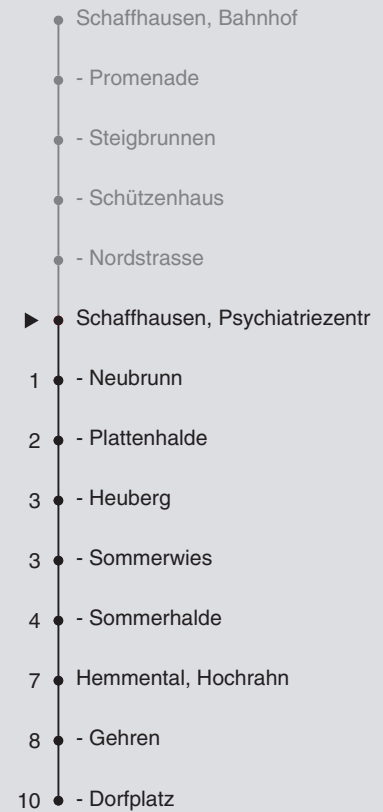

a nur freitags

b Kleinbus, Platzanzahl beschränkt

c Nachtbus; Kleinbus, Platzanzahl beschränkt

22

Fahrplanauskunft:
QR-Code scannen

vb/sh

www.vbsh.ch | +41 52 644 20 20

Ungefähre Reisezeit in Minuten