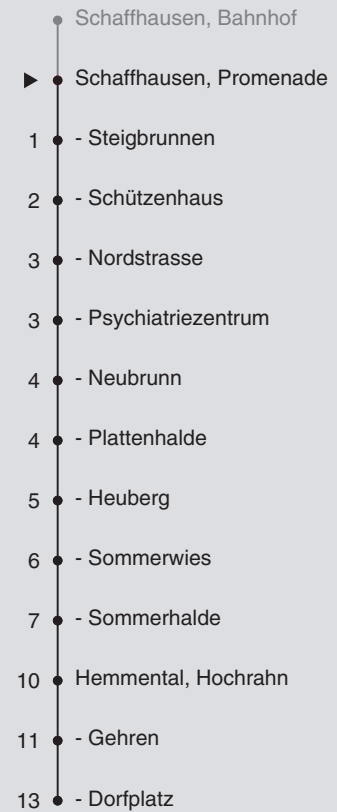

22

Fahrplanauskunft:
QR-Code scannen

vb/sh

www.vbsh.ch | +41 52 644 20 20

Ungefähre Reisezeit in Minuten

Bahnhof

Richtung Hemmental, Dorfplatz

gültig von 11.12.2022 - 9.12.2023

a nur freitags

c Nachtbus; Kleinbus, Platzanzahl beschränkt

b Kleinbus, Platzanzahl beschränkt

22

Fahrplanauskunft:
QR-Code scannen

vb/sh

www.vbsh.ch | +41 52 644 20 20

Ungefähre Reisezeit in Minuten