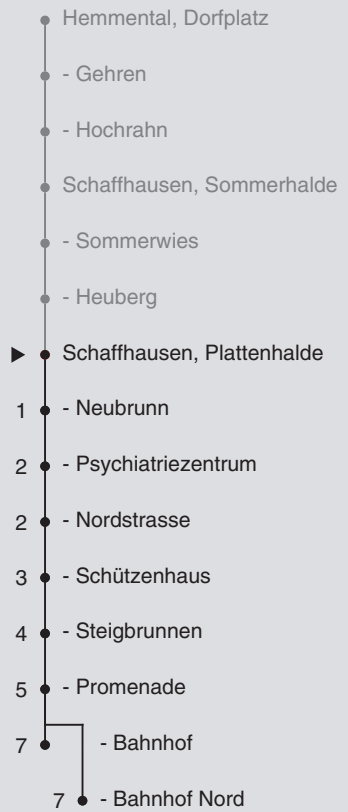

a bis Schaffhausen, Bahnhof Nord c Kleinbus, Platzanzahl beschränkt  
 b nur freitags d Nachtbus; Kleinbus, Platzanzahl beschränkt

# 22

Fahrplanauskunft:  
QR-Code scannen

**vb/sh**

www.vbsh.ch | +41 52 644 20 20

### Ungefähre Reisezeit in Minuten

Plattenhalde

## Richtung