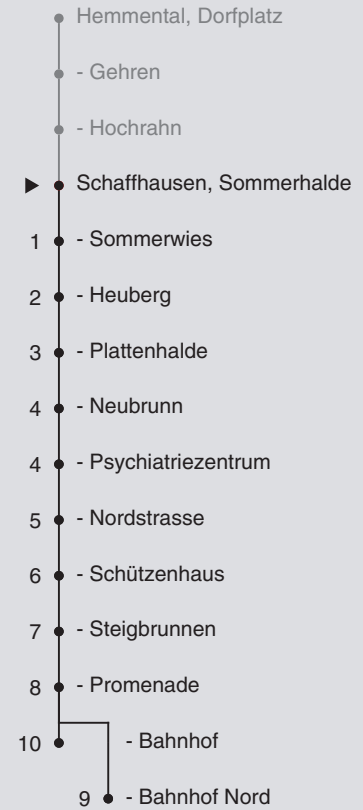

a bis Schaffhausen, Bahnhof Nord c Kleinbus, Platzanzahl beschränkt

b nur freitags

d Nachtbus; Kleinbus, Platzanzahl beschränkt

# 22

Fahrplanauskunft:  
QR-Code scannen

**vb/sh**

www.vbsh.ch | +41 52 644 20 20

### Ungefähre Reisezeit in Minuten