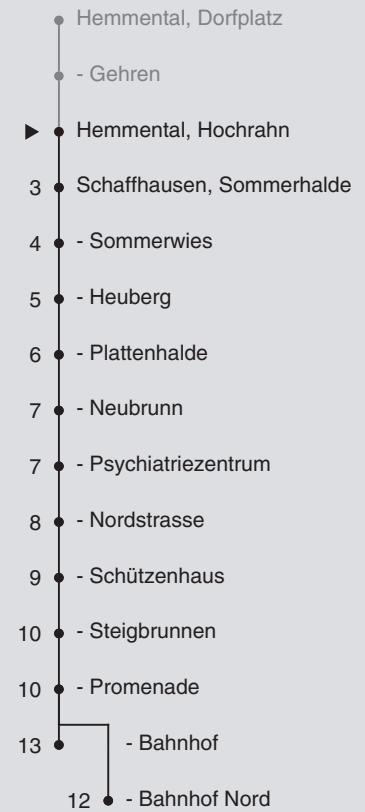

a bis Schaffhausen, Bahnhof Nord c Kleinbus, Platzanzahl beschränkt  
 b nur freitags d Nachtbus; Kleinbus, Platzanzahl beschränkt

# 22

Fahrplanauskunft:  
QR-Code scannen

**vb/sh**

www.vbsh.ch | +41 52 644 20 20

### Ungefähre Reisezeit in Minuten

Hochrahn

**Richtung**

**Schaffhausen, Bahnhof**

gültig von 11.12.2022 - 9.12.2023

Als Sonntage gelten auch: 25. und 26. Dezember, 1. und 2. Januar, Karfreitag, Ostermontag, 1. Mai, Auffahrt, Pfingstmontag, 1. August