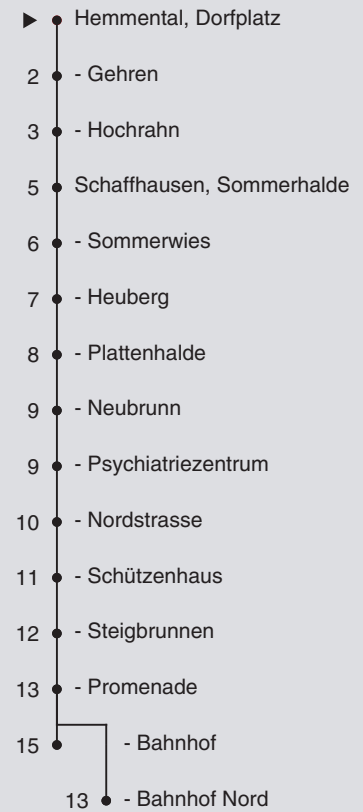

# 22

Fahrplanauskunft:  
QR-Code scannen

**vb/sh**

www.vbsh.ch | +41 52 644 20 20

### Ungefähre Reisezeit in Minuten

Dorfplatz

## Richtung