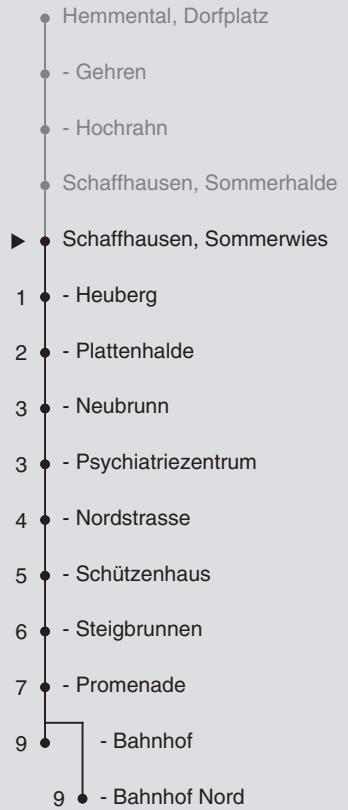

a bis Schaffhausen, Bahnhof Nord c Kleinbus, Platzanzahl beschränkt  
 b nur freitags d Nachtbus; Kleinbus, Platzanzahl beschränkt

# 22

Fahrplanauskunft:  
QR-Code scannen

vb/sh

www.vbsh.ch | +41 52 644 20 20

### Ungefähre Reisezeit in Minuten

Sommerwies

## Richtung