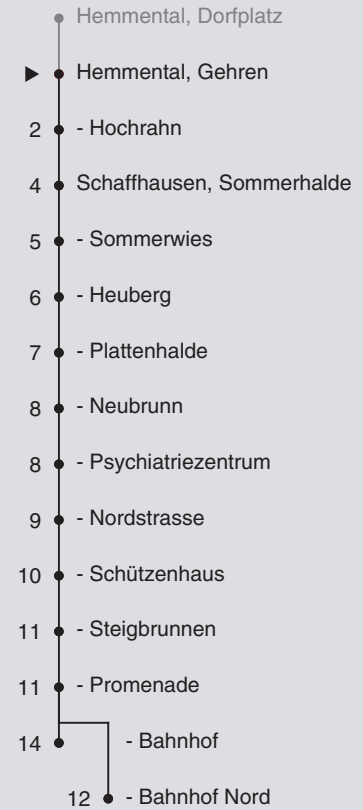

a bis Schaffhausen, Bahnhof Nord c Kleinbus, Platzanzahl beschränkt

b nur freitags

d Nachtbus; Kleinbus, Platzanzahl beschränkt

# 22

Fahrplanauskunft:  
QR-Code scannen

**vb/sh**

www.vbsh.ch | +41 52 644 20 20

### Ungefähre Reisezeit in Minuten

Gehren