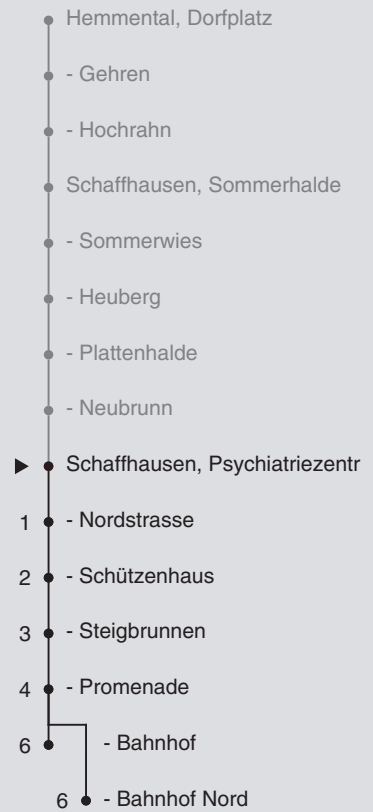

a bis Schaffhausen, Bahnhof Nord c Kleinbus, Platzanzahl beschränkt  
 b nur freitags d Nachtbus; Kleinbus, Platzanzahl beschränkt

# 22

Fahrplanauskunft:  
QR-Code scannen

**vb/sh**

www.vbsh.ch | +41 52 644 20 20

### Ungefähre Reisezeit in Minuten

Psychiatriezentrum