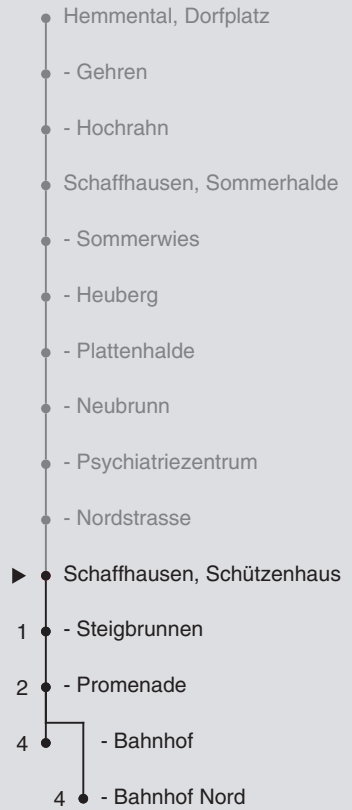

a bis Schaffhausen, Bahnhof Nord c Kleinbus, Platzanzahl beschränkt  
 b nur freitags d Nachtbus; Kleinbus, Platzanzahl beschränkt

# 22

Fahrplanauskunft:  
QR-Code scannen

**vb/sh**

www.vbsh.ch | +41 52 644 20 20

### Ungefähre Reisezeit in Minuten