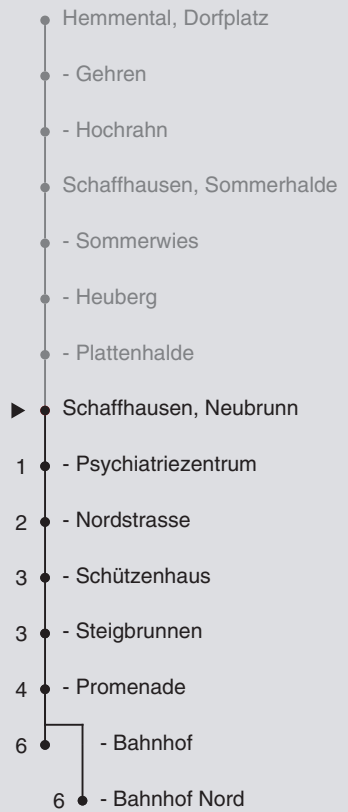

a bis Schaffhausen, Bahnhof Nord c Kleinbus, Platzanzahl beschränkt

b nur freitags

d Nachtbus; Kleinbus, Platzanzahl beschränkt

# 22

Fahrplanauskunft:  
QR-Code scannen

**vb/sh**

www.vbsh.ch | +41 52 644 20 20

### Ungefähre Reisezeit in Minuten

Neubrunn