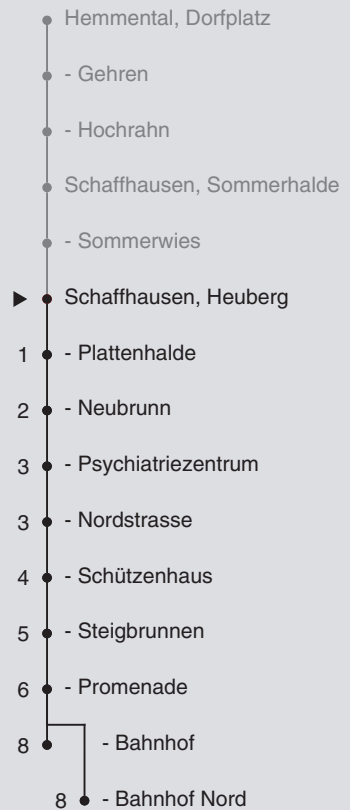

a bis Schaffhausen, Bahnhof Nord c Kleinbus, Platzanzahl beschränkt

b nur freitags

d Nachtbus; Kleinbus, Platzanzahl beschränkt

# 22

Fahrplanauskunft:  
QR-Code scannen

**vb/sh**

www.vbsh.ch | +41 52 644 20 20

### Ungefähre Reisezeit in Minuten

Heuberg