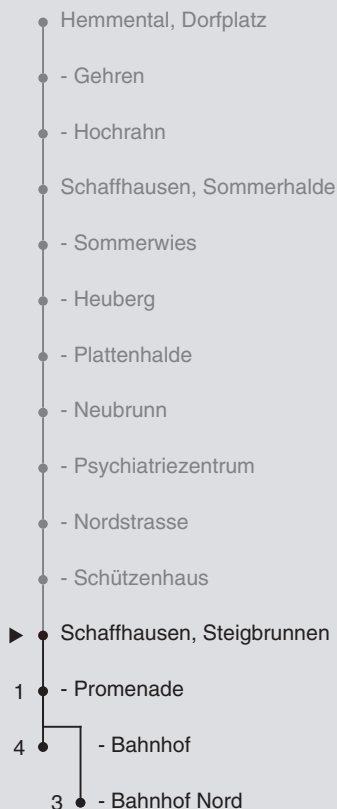

a bis Schaffhausen, Bahnhof Nord c Kleinbus, Platzanzahl beschränkt  
 b nur freitags d Nachtbus; Kleinbus, Platzanzahl beschränkt

# 22

Fahrplanauskunft:  
QR-Code scannen

**vb/sh**

www.vbsh.ch | +41 52 644 20 20

### Ungefähre Reisezeit in Minuten