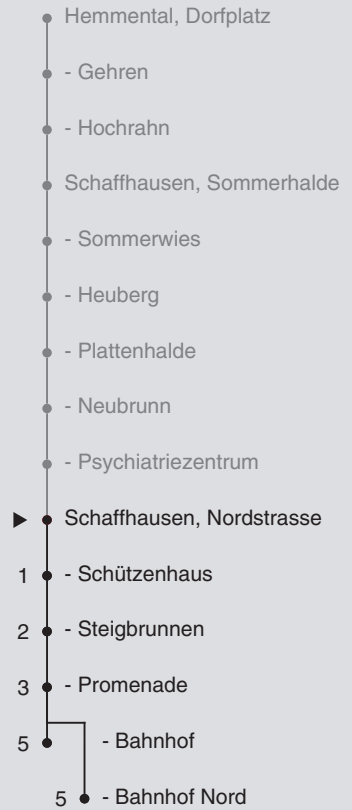

a bis Schaffhausen, Bahnhof Nord c Kleinbus, Platzanzahl beschränkt  
 b nur freitags d Nachtbus; Kleinbus, Platzanzahl beschränkt

# 22

Fahrplanauskunft:  
QR-Code scannen

**vb/sh**

www.vbsh.ch | +41 52 644 20 20

### Ungefähre Reisezeit in Minuten

Nordstrasse